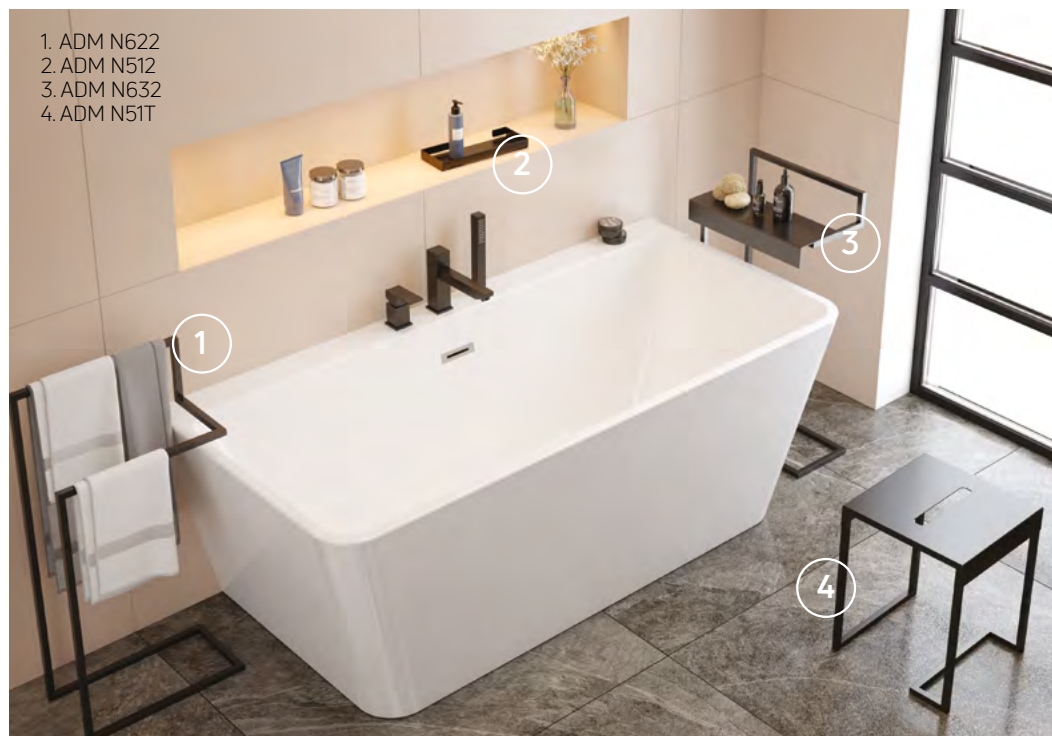

### Wieszak podłogowy wolnostojący, podwójny

wymiary: 800 x 400 x 200 mm

ADM N622 - NERO

cena: **329,00 zł**

### Wieszak podłogowy wolnostojący, z półką

wymiary: 800 x 400 x 250 mm

ADM N632 - NERO

cena: **449,00 zł**

1. ADM N622
2. ADM N512
3. ADM N632
4. ADM N51T

1. ADM N632
2. ADM N622