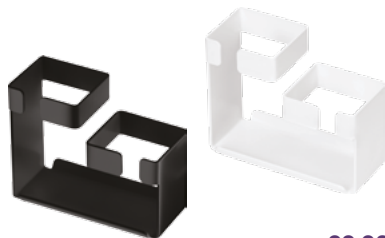

### Kubek

wymiary: 81 x 77 x 100 mm

ADM A912 - BIANCO

cena: **109,90 zł**

### Mydelniczka

wymiary: 128 x 25 x 86 mm

ADM N411 - NERO  
ADM A411 - BIANCO

cena: **84,90 zł**

### Stojak na szczoteczki

wymiary: 124 x 59 x 100 mm

ADM N922 - NERO  
ADM A922 - BIANCO

cena: **99,90 zł**

### Taca

wymiary: 270 x 105 x 27 mm

ADM N512 - NERO  
ADM A512 - BIANCO

cena: **99,90 zł**

**Wieszak na ręcznik, 30 cm**

wymiary: 301 x 106 x 30 mm

**ADM N611 - NERO****ADM A611 - BIANCO**cena: **89,90 zł****Wieszak na ręcznik, 60 cm**