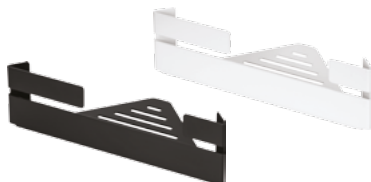

### Taca

wymiary: 270 x 105 x 27 mm

ADM N512 - NERO  
ADM A512 - BIANCO

cena: **99,90 zł**

**Wieszak na ręcznik, 30 cm**

wymiary: 301 x 106 x 30 mm

**ADM N611 - NERO****ADM A611 - BIANCO**cena: **89,90 zł****Wieszak na ręcznik, 60 cm**

wymiary: 602 x 106 x 30 mm

**ADM N621 - NERO****ADM A621 - BIANCO**cena: **109,90 zł****Półka narożna, podwójna**

wymiary: 291 x 208 x 335 mm

**ADM N541 - NERO****ADM A541 - BIANCO**cena: **299,90 zł****Półka narożna**

wymiary: 291 x 208 x 85 mm

**ADM N531 - NERO****ADM A531 - BIANCO**cena: **169,90 zł****Półka ścienna**

wymiary: 398 x 108 x 35 mm

**ADM N511 - NERO****ADM A511 - BIANCO**cena: **149,90 zł****Półka wysoka**