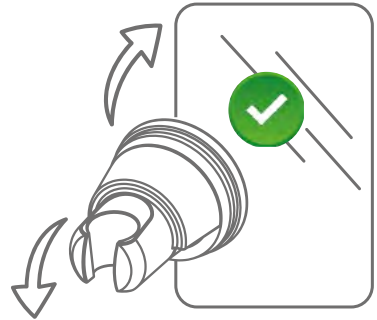

pryczepność dzięki siłom adhezji i podciśnieniu

możliwość ponownego użycia w każdej chwili

bez użycia narzędzi