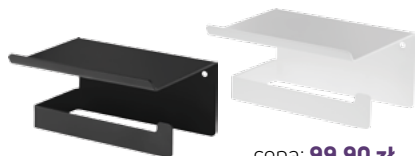

## Wieszak pojedynczy

wymiary: 20 x 30 x 56 mm

ADM N111 - NERO  
ADM A111 - BIANCO

cena: **39,90 zł**

## Wieszak podwójny

wymiary: 125 x 50 x 54 mm

ADM N121 - NERO  
ADM A121 - BIANCO

cena: **69,90 zł**

## Uchwyt na papier toaletowy z półką

wymiary: 142 x 112 x 76 mm

ADM N221 - NERO  
ADM A221 - BIANCO

cena: **99,90 zł**