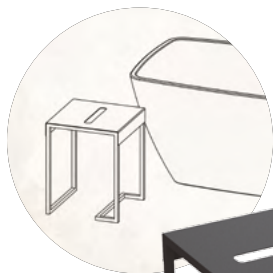

### Wieszak podłogowy wolnostojący, z półką

wymiary: 800 x 400 x 250 mm

ADM N632 - NERO

cena: **449,00 zł**

1. ADM N622
2. ADM N512
3. ADM N632
4. ADM N51T

1. ADM N632
2. ADM N622

### Taboret - stolik wolnostojący

wymiary: 402 x 324 x 320 mm

ADM N51T - NERO

cena: **499,00 zł**

**Przybornik - stojak z półką  
na papier toaletowy i szczotkę,  
wolnostojący**

wymiary: 800 x 305 x 160 mm