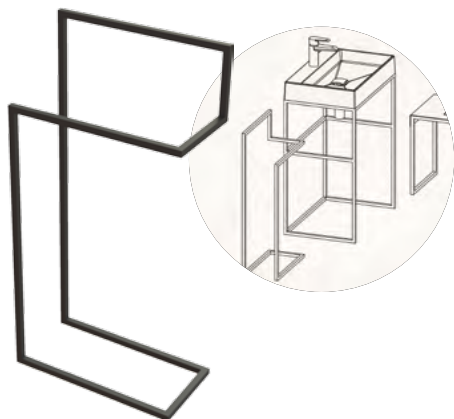

Wieszak podłogowy wolnostojący, podwójny

wymiary: 800 x 400 x 200 mm

ADM N622 - NERO

cena: **329,00 zł**