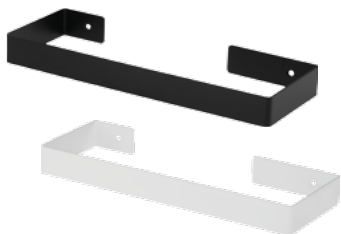

### Stojak na szczoteczki

wymiary: 124 x 59 x 100 mm

ADM N922 - NERO  
ADM A922 - BIANCO

cena: **99,90 zł**

### Taca

wymiary: 270 x 105 x 27 mm

ADM N512 - NERO  
ADM A512 - BIANCO

cena: **99,90 zł**

**Wieszak na ręcznik, 30 cm**

wymiary: 301 x 106 x 30 mm

**ADM N611 - NERO****ADM A611 - BIANCO**cena: **89,90 zł****Wieszak na ręcznik, 60 cm**

wymiary: 602 x 106 x 30 mm

**ADM N621 - NERO****ADM A621 - BIANCO**cena: **109,90 zł****Półka narożna, podwójna**

wymiary: 291 x 208 x 335 mm

**ADM N541 - NERO****ADM A541 - BIANCO**cena: **299,90 zł****Półka narożna**

wymiary: 291 x 208 x 85 mm

**ADM N531 - NERO****ADM A531 - BIANCO**cena: **169,90 zł****Półka ścienna**

wymiary: 398 x 108 x 35 mm

**ADM N511 - NERO****ADM A511 - BIANCO**cena: **149,90 zł****Półka wysoka**