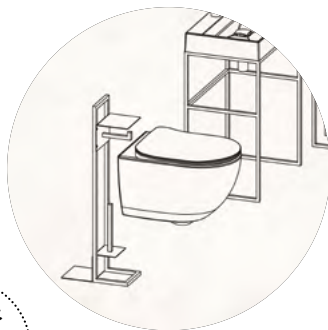

SZCZOTKA WC
(ADM N712)
SPRZEDAWANA
OSOBNO