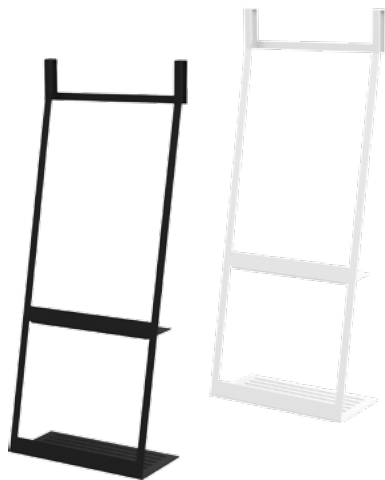

Matowe, satynowe wykończenie

*półka na kabinę typu walk'in*

### Półka na kabinę, typ B

wymiary: 300 x 141 x 762 mm

ADM N53K - NERO

ADM A53K - BIANCO

cena: **399,90 zł**

Półki na kabinę zawierają w komplecie zabezpieczenie szymb, max grubość szyby to 11 mm, do montażu na szybach ruchomych kabiny kwadratowej Funkia, na szybach stałych kabiny i kabinach typu walk-in.

Półka prysznicowa Mokko to świetny przykład przemyślanego, odpowiedzialnego projektowania, z ciekawą wizualnie stylistyką. Półka posiada dużo miejsca na kosmetyki i jest łatwa do utrzymania w czystości. To świetne połączenie designu i praktyczności. W przeciwieństwie do pozostałych dwóch modeli, półkę na kabinę typu B można zamontować także na ruchomej szybie kwadratowej kabiny prysznicowej.