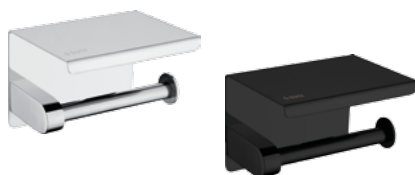

## Uchwyt na papier toaletowy, ścienny

wymiary: 170 x 67 x 43 mm

ADR 0211 - CHROM cena: **129,00 zł**

ADR N211 - NERO cena: **139,00 zł**

## Uchwyt na papier toaletowy z półką, ścienny

wymiary: 133 x 100 x 105 mm

ADR 0221 - CHROM cena: **219,00 zł**

ADR N221 - NERO cena: **249,00 zł**