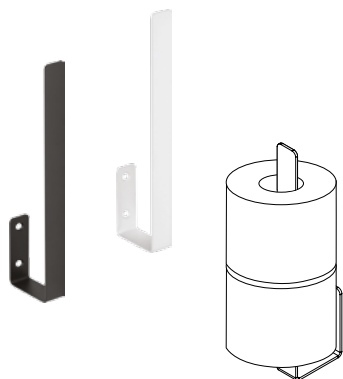

1. ADM N211
2. ADM N712

Uchwyt na zapas papieru

wymiary: 20 x 215 x 50 mm

ADM N231 - NERO
ADM A231 - BIANCO

cena: **69,90 zł**

Szczotka WC, wolnostojąca z pojemnikiem

wymiary: 80 x 80 x 416 mm

ADM N712 - NERO
ADM A712 - BIANCO

cena: **229,90 zł**