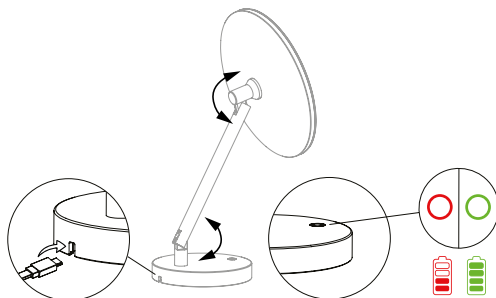

Kubek, ścienny

wymiary: $\varnothing 68 \times 162 \times 103$ mm

ADI Z911 - ZŁOTY	cena: 189,00 zł
ADI 0911 - CHROM	cena: 149,00 zł
ADI N911 - NERO	cena: 169,00 zł

Szczotka WC, wisząca

wymiary: $\varnothing 116 \times 142 \times 350$ mm

ADI Z711 - ZŁOTY	cena: 249,00 zł
ADI 0711 - CHROM	cena: 199,00 zł
ADI N711 - NERO	cena: 229,00 zł

Lusterko stojące ze światłem LED

wymiary: $\varnothing 220 \times \varnothing 140 \times 392$ mm

ADI Z812 - ZŁOTY	cena: 699,00 zł
ADI 0812 - CHROM	cena: 649,00 zł
ADI N812 - NERO	cena: 699,00 zł
ADI R812 - RÓŻOWE ZŁOTO	cena: 749,00 zł

3-krotne powiększenie