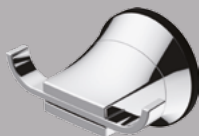

# INNOWACYJNE PRODUKTY NA PRZYSSAWKĘ

To akcesoria, które można szybko i łatwo zamontować w każdej łazience. Przyssawki montuje się na płytkach lub na ścianie kabiny natryskowej. Wystarczy chwila i gotowe!

Wieszak pojedynczy  
z przyssawką

ANH 001K - CHROM

cena: **46,90 zł**

Wieszak podwójny  
z przyssawką

ANH 002K - CHROM

cena: **46,90 zł**

DALIA  
uchwyt na słuchawkę  
z przyssawką

NDD 021U - CHROM