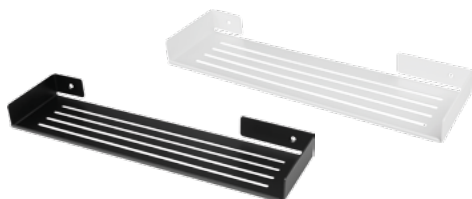

### Taca

wymiary: 270 x 105 x 27 mm

ADM N512 - NERO  
ADM A512 - BIANCO

cena: **99,90 zł**

**Wieszak na ręcznik, 30 cm**

wymiary: 301 x 106 x 30 mm

**ADM N611 - NERO****ADM A611 - BIANCO**cena: **89,90 zł****Wieszak na ręcznik, 60 cm**

wymiary: 602 x 106 x 30 mm

**ADM N621 - NERO****ADM A621 - BIANCO**cena: **109,90 zł****Półka narożna, podwójna**

wymiary: 291 x 208 x 335 mm

**ADM N541 - NERO****ADM A541 - BIANCO**cena: **299,90 zł****Półka narożna**

wymiary: 291 x 208 x 85 mm

**ADM N531 - NERO****ADM A531 - BIANCO**cena: **169,90 zł****Półka ścienna**

wymiary: 398 x 108 x 35 mm

**ADM N511 - NERO****ADM A511 - BIANCO**cena: **149,90 zł****Półka wysoka**