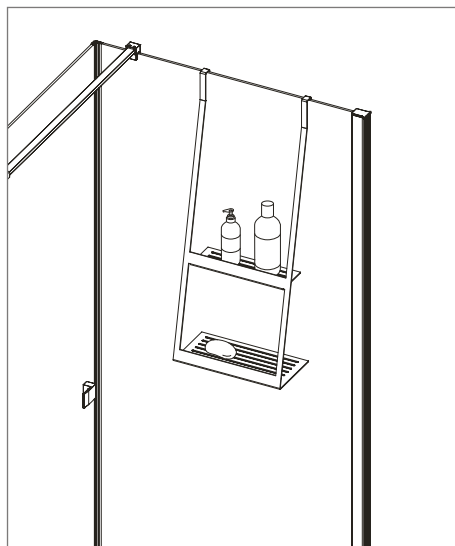

### Półka na kabinę, typ B

wymiary: 300 x 141 x 762 mm

ADM N53K - NERO

ADM A53K - BIANCO

cena: **399,90 zł**

Półki na kabinę zawierają w komplecie zabezpieczenie szymb, max grubość szyby to 11 mm, do montażu na szybach ruchomych kabiny kwadratowej Funkia, na szybach stałych kabiny i kabinach typu walk-in.

Półka prysznicowa Mokko to świetny przykład przemyślanego, odpowiedzialnego projektowania, z ciekawą wizualnie stylistyką. Półka posiada dużo miejsca na kosmetyki i jest łatwa do utrzymania w czystości. To świetne połączenie designu i praktyczności. W przeciwieństwie do pozostałych dwóch modeli, półkę na kabinę typu B można zamontować także na ruchomej szybie kwadratowej kabiny prysznicowej.