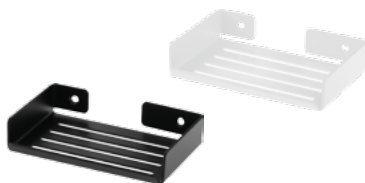

Półka prysznicowa Mokko to świetny przykład przemyślanego, odpowiedzialnego projektowania, z ciekawą wizualnie stylistyką. Półka posiada dużo miejsca na kosmetyki i jest łatwa do utrzymania w czystości. To świetne połączenie designu i praktyczności. W przeciwieństwie do pozostałych dwóch modeli, półkę na kabinę typu B można zamontować także na ruchomej szybie kwadratowej kabiny prysznicowej.

### Kubek

wymiary: 81 x 77 x 100 mm

ADM A912 - BIANCO

cena: **109,90 zł**

### Mydelniczka

wymiary: 128 x 25 x 86 mm

ADM N411 - NERO  
ADM A411 - BIANCO

cena: **84,90 zł**