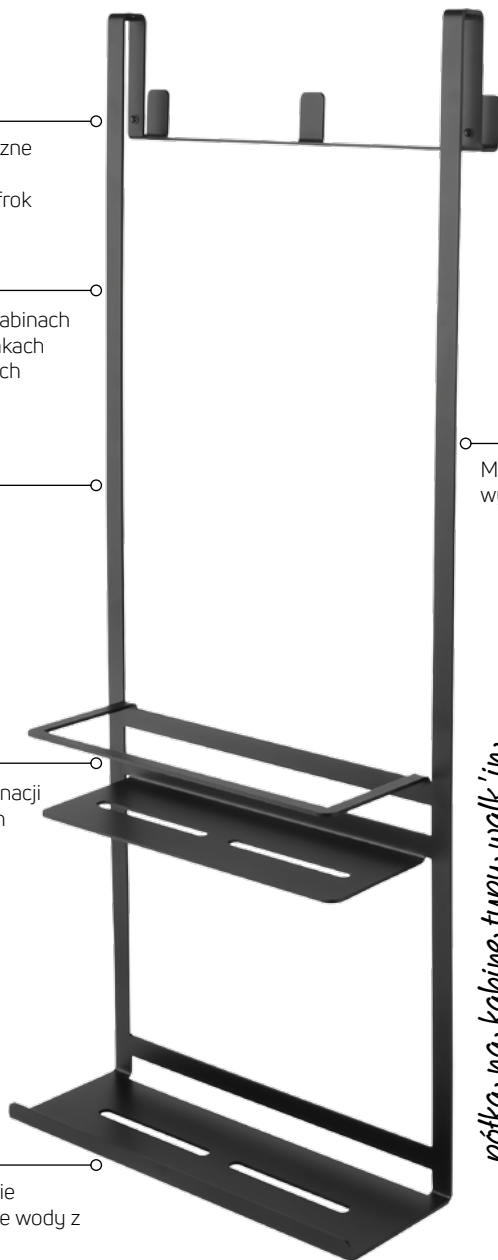

### Półka na kabinę, typ C

wymiary: 250 x 100 x 760 mm

ADM N54K - NERO

ADM A54K - BIANCO

cena: **449,90 zł**

1. ADM A541  
2. ADM A54K

Wygodne i praktyczne haczyki na ręcznik kąpielowy lub szlafrok

Łatwy montaż na kabinach typu walk-in i ściankach stałych tradycyjnych modeli kabin

Wykonana ze stali nierdzewnej

Produkty do pielęgnacji pozostają na swoim miejscu dzięki płaskiemu dnu

Otwory w podstawie ułatwiają spływanie wody z półek

Silikonowe zabezpieczenia w miejscach kontaktu ze szkłem

### Półka na kabinę, typ B

wymiary: 300 x 141 x 762 mm

ADM N53K - NERO

ADM A53K - BIANCO

cena: **399,90 zł**

Półki na kabinę zawierają w komplecie zabezpieczenie szymb, max grubość szyby to 11 mm, do montażu na szybach ruchomych kabiny kwadratowej Funkia, na szybach stałych kabiny i kabinach typu walk-in.