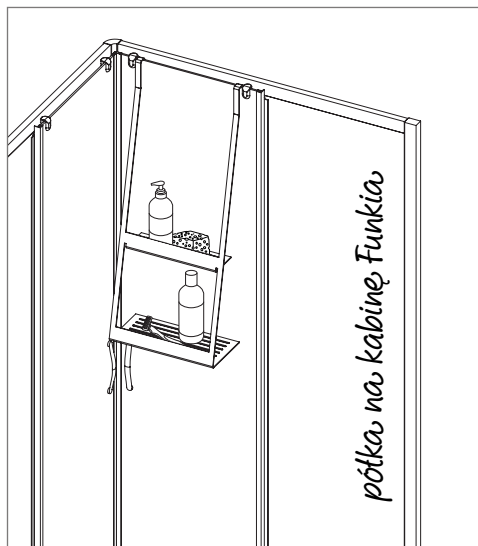

Wykonana ze stali nierdzewnej

Produkty do pielęgnacji pozostają na swoim miejscu dzięki płaskiemu dnu

Otwory w podstawie ułatwiają spływanie wody z półek

Silikonowe zabezpieczenia w miejscach kontaktu ze szkłem

### Półka na kabinę, typ B

wymiary: 300 x 141 x 762 mm

ADM N53K - NERO

ADM A53K - BIANCO

cena: **399,90 zł**

Półki na kabinę zawierają w komplecie zabezpieczenie szymb, max grubość szyby to 11 mm, do montażu na szybach ruchomych kabiny kwadratowej Funkia, na szybach stałych kabiny i kabinach typu walk-in.

Półka prysznicowa Mokko to świetny przykład przemyślanego, odpowiedzialnego projektowania, z ciekawą wizualnie stylistyką. Półka posiada dużo miejsca na kosmetyki i jest łatwa do utrzymania w czystości. To świetne połączenie designu i praktyczności. W przeciwieństwie do pozostałych dwóch modeli, półkę na kabinę typu B można zamontować także na ruchomej szybie kwadratowej kabiny prysznicowej.