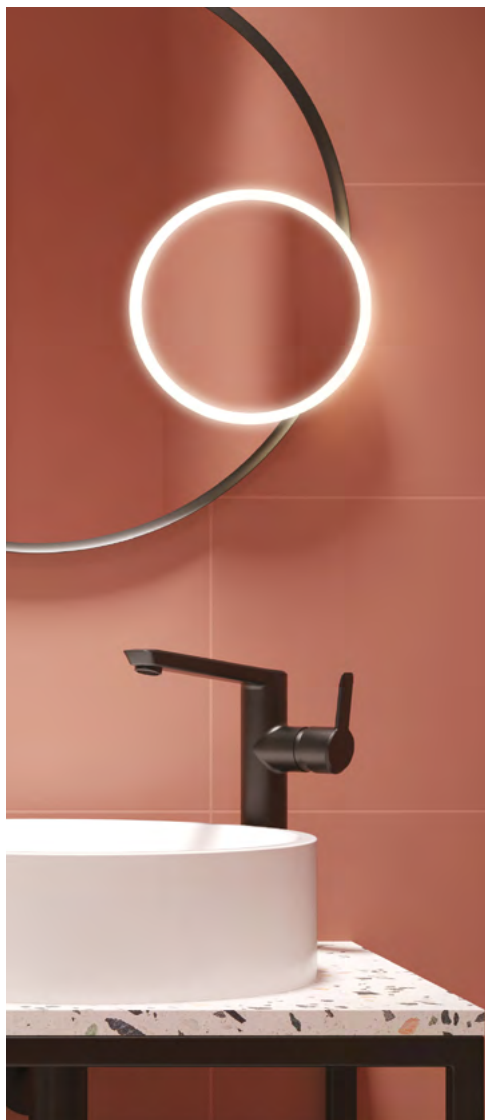

# ROUND

wysoka  
jakość materiału:  
mosiądz i stal  
nierdzewna

ukryte  
mocowania  
i zestaw montażowy  
w komplecie

wielofunkcyjne  
rozwiązania

kształty  
ułatwiające  
czyszczenie

ponadczasowy  
design