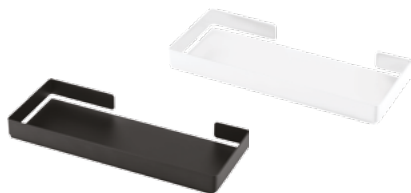

### Stojak na szczoteczki

wymiary: 124 x 59 x 100 mm

ADM N922 - NERO  
ADM A922 - BIANCO

cena: **99,90 zł**

### Taca

wymiary: 270 x 105 x 27 mm

ADM N512 - NERO  
ADM A512 - BIANCO

cena: **99,90 zł**

**Wieszak na ręcznik, 30 cm**

wymiary: 301 x 106 x 30 mm

**ADM N611 - NERO****ADM A611 - BIANCO**cena: **89,90 zł****Wieszak na ręcznik, 60 cm**