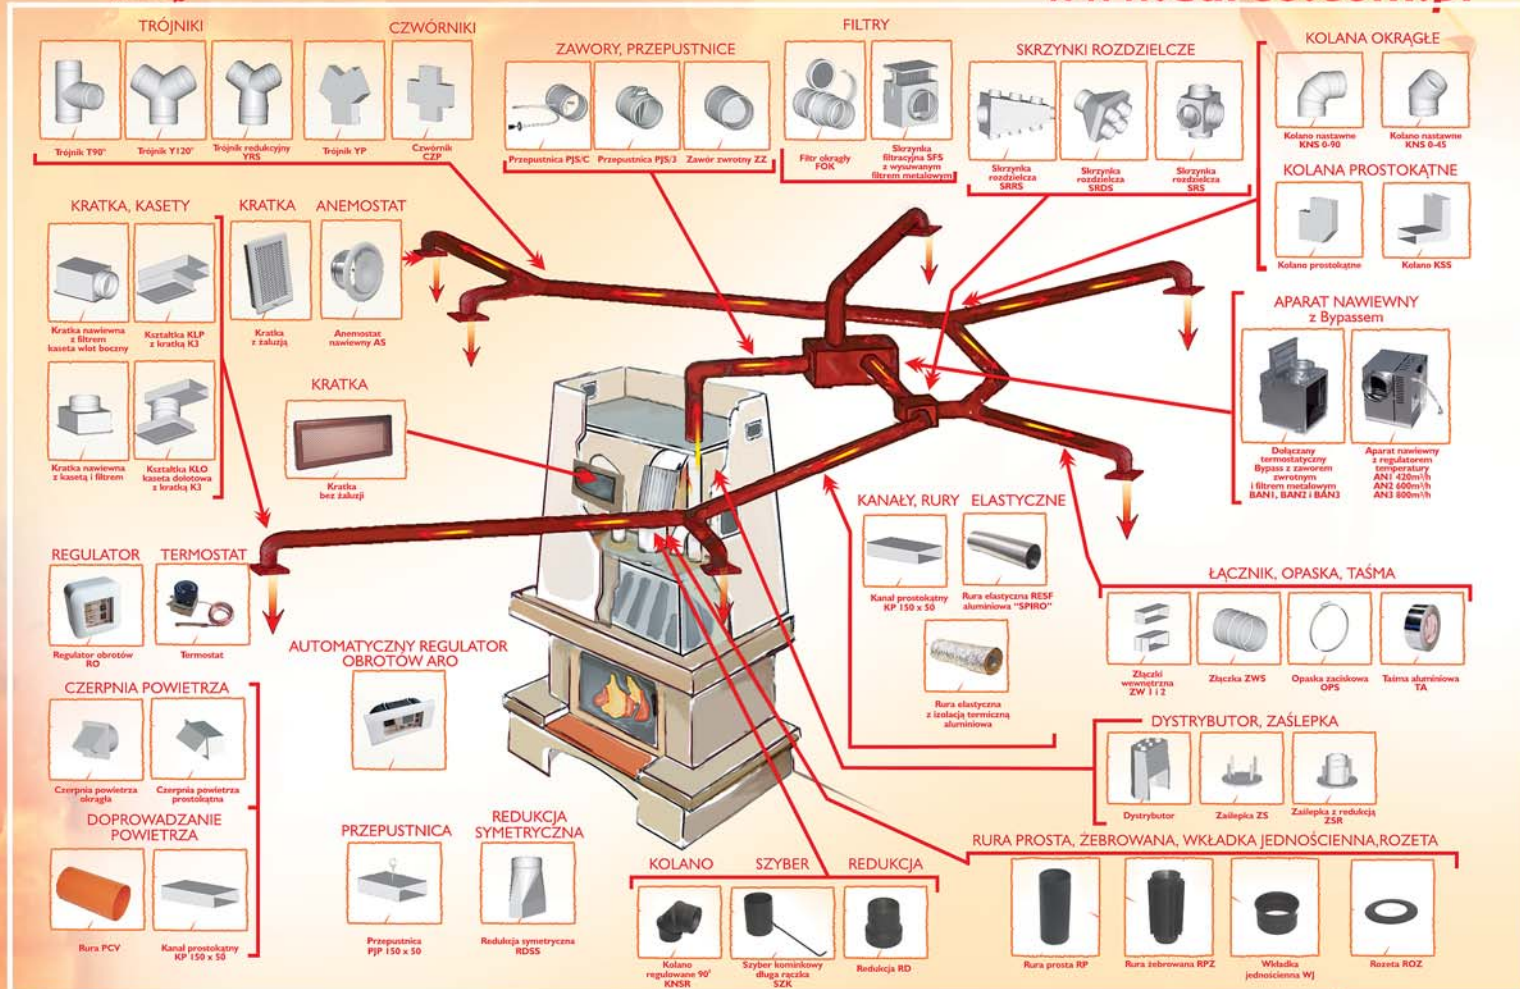

Jako jedyni w Polsce
oferujemy kompletny system
rozprowadzania ciepła z kominka

DARCO[®]
www.darco.com.pl

**APARAT
NAWIEWNY
z Bypassem**

NOWOŚĆ!

**NAWILŻACZ
KOMINKOWY**

**nasada kominowa
DRAGON**

**nasada
GENERATOR CIĄGU
KOMINOWEGO**

**zamów
bezpłatny
KATALOG**

zamów lub ściągnij bezpłatną bazę CAD
kształtek DGP Darco

Program **WENTYLE CAD**