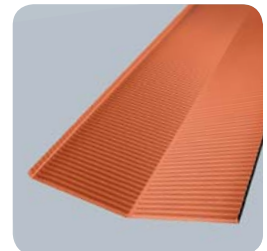

ZINTEGROWANY SYSTEM DACHOWY BRAAS

Oryginalne akcesoria - wiele możliwości

O funkcjonalności pokrycia dachowego świadczy nie tylko rodzaj zastosowanej dachówki, ale również zestaw wykorzystanych akcesoriów dachowych. Dopasowane kształtem i kolorystyką elementy pozwalają na estetyczne i technicznie poprawne wykonanie każdego dachu.

WAKAFLEX - UNIWERSALNA
TAŚMA DO OBRÓBKI
ŚCIAN I KOMINÓW

TAŚMY USZCZELNIAJĄCO-
WENTYLACYJNE NA
KALENICE / GRZBIET

KOSZE
DACHOWE

SYSTEM KOMUNIKACJI
DACHOWEJ

SYSTEM
PRZECIWIŚNIEGOWY

PRZEJŚCIA
PRZEZ POŁAĆ

IZOLACJE
NAKROKWIOWE
DIVODAMM