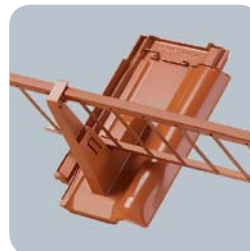

ZINTEGROWANY SYSTEM DACHOWY BRAAS

Oryginalne akcesoria - wiele możliwości

O funkcjonalności pokrycia dachowego świadczy nie tylko rodzaj zastosowanej dachówki, ale również zestaw wykorzystanych akcesoriów dachowych. Dopasowane kształtem i kolorystyką elementy pozwalają na estetyczne i technicznie poprawne wykonanie każdego dachu.

WAKAFLEX - UNIWERSALNA
TAŚMA DO OBRÓBKI
ŚCIAN I KOMINÓW

TAŚMY USZCZELNIAJĄCO-
WENTYLACYJNE NA
KALENICE / GRZBIET

KOSZE
DACHOWE

SYSTEM KOMUNIKACJI
DACHOWEJ

SYSTEM
PRZECIWIŚNIEGOWY

PRZEJŚCIA
PRZEZ POŁAĆ

IZOLACJE
NAKROKWIOWE
DIVODAMM