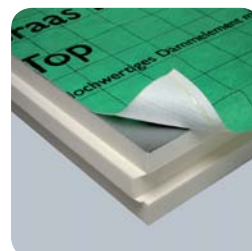

ZINTEGROWANY SYSTEM DACHOWY BRAAS

Oryginalne akcesoria - wiele możliwości

O funkcjonalności pokrycia dachowego świadczy nie tylko rodzaj zastosowanej dachówki, ale również zestaw wykorzystanych akcesoriów dachowych. Dopasowane kształtem i kolorystyką elementy pozwalają na estetyczne i technicznie poprawne wykonanie każdego dachu.

WAKAFLEX - UNIWERSALNA
TAŚMA DO OBRÓBKI
ŚCIAN I KOMINÓW

TAŚMY USZCZELNIAJĄCO-
WENTYLACYJNE NA
KALENICE / GRZBIET

KOSZE
DACHOWE

SYSTEM KOMUNIKACJI
DACHOWEJ

SYSTEM
PRZECIWIŚNIEGOWY

PRZEJŚCIA
PRZEZ POŁAĆ

IZOLACJE
NAKROKWIOWE
DIVODAMM