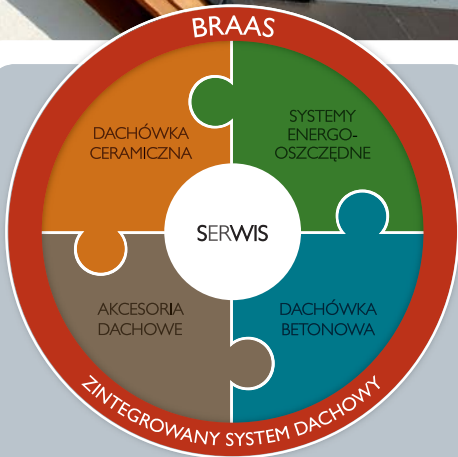

ZINTEGROWANY SYSTEM DACHOWY BRAAS

Oryginalne akcesoria - wiele możliwości

O funkcjonalności pokrycia dachowego świadczy nie tylko rodzaj zastosowanej dachówki, ale również zestaw wykorzystanych akcesoriów dachowych. Dopasowane kształtem i kolorystyką elementy pozwalają na estetyczne i technicznie poprawne wykonanie każdego dachu.

WAKAFLEX - UNIWERSALNA
TAŚMA DO OBRÓBKI
ŚCIAN I KOMINÓW

TAŚMY USZCZELNIAJĄCO-
WENTYLACYJNE NA
KALENICE / GRZBIET

KOSZE
DACHOWE

SYSTEM KOMUNIKACJI
DACHOWEJ

SYSTEM
PRZECIWIŚNIEGOWY

PRZEJŚCIA
PRZEZ POŁAĆ

IZOLACJE
NAKROKWIOWE
DIVODAMM