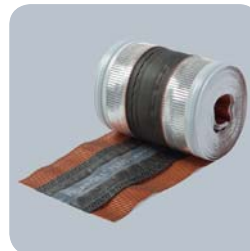

ZINTEGROWANY SYSTEM DACHOWY BRAAS

Oryginalne akcesoria - wiele możliwości

O funkcjonalności pokrycia dachowego świadczy nie tylko rodzaj zastosowanej dachówki, ale również zestaw wykorzystanych akcesoriów dachowych. Dopasowane kształtem i kolorystyką elementy pozwalają na estetyczne i technicznie poprawne wykonanie każdego dachu.

WAKAFLEX - UNIWERSALNA
TAŚMA DO OBRÓBKI
ŚCIAN I KOMINÓW

TAŚMY USZCZELNIAJĄCO-
WENTYLACYJNE NA
KALENICE / GRZBIET

KOSZE
DACHOWE

SYSTEM KOMUNIKACJI
DACHOWEJ

SYSTEM
PRZECIWIŚNIEGOWY

PRZEJŚCIA
PRZEZ POŁAĆ

IZOLACJE
NAKROKWIOWE
DIVODAMM