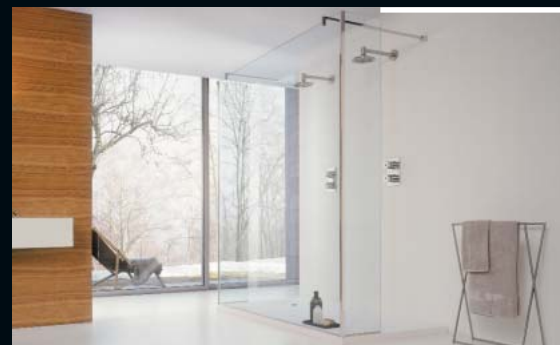

Dystrybucja: CORAM Poland, ul. Bełdan 4, 02-695 Warszawa, tel. 022 89915 40, 022 899 03 20

www.coram.pl

e-mail: coram@coram.pl

Salony sprzedaży

ART-DOM, ul. Kasprzaka 3, 91-078 Łódź, tel. 042 638 77 64 • **Foster**, ul. Obornicka 229, 60-650 Poznań, tel. 061 656 20 65 • **Dekor**, ul. Żwirowa 41 A, 66-400 • Gorzów Wlkp., tel. 095 721 40 19
• **Kucza**, ul. Wróblewskiego 2, 44-203 Rybnik, tel. 032 433 18 56 • **Ogo**, ul. Gdańska 20, 84-230 Rumia, tel. 058 771 33 22 • **Domus**, ul. Oleska 121, 45-232 Opole, tel. 077 442 04 76
• **Steram**, ul. Głogowska 280, 60-104 Poznań, tel. 061 832 13 69 • **Steram**, ul. Mała 5, 66-400 Gorzów, tel. 095 722 35 26 • **Steram**, ul. Derdowskiego 8, 71-087 Szczecin, tel. 091 453 17 82
• **Gejzer**, ul. Świerczewska 12, 71-066 Szczecin, tel. 091 483 35 85 • **Ibero I**, ul. Obornicka 293, 61-483 Poznań, tel. 061 823 28 63 • **Fabryka Łazienek**, ul. Batorego 86 a, 87-100 Toruń, tel. 056 658 17 90 • **Feniks**, ul. Cygana 4, 45-131 Opole, tel. 077 451 21 11 • **Ceramika Rozdzień**, ul. Rozdzieńskiego 191, 40-315 Katowice, tel. 032 354 08 07 • **Radi**, ul. Żelazna 83/85, 00-875 Warszawa, tel. 022 850 06 80 • **Promat**, ul. Elektryczna 4, 33-100 Tarnów, tel. 014 621 24 76, 014 628 36 88 • **Dagma**, ul. Pszczyńska 15, 40-478 Katowice, tel. 032 255 84 18
• **Metalowiec**, ul. Jana Sobieskiego 23, 58-500 Jelenia Góra, tel. 075 643 44 15 • **Metalowiec**, ul. Pszczyńska 192, 44-100 Gliwice, tel. 032 333 66 66 • **AVEO – Łazienki**, ul. Rynkowa 156, 62-081 Przeźmierowo, tel. 061 652 50 32 • **Armo**, ul. Bartycka 24/26, 00-716 Warszawa, tel. 022 559 11 31 • **Armo**, ul. Malborska 41, 03-286 Warszawa, tel. 022 781 15 53 • **Omnicom**, ul. Bartycka 24/26, 00-716 Warszawa, tel. 022 331 43 00 • **Omnicom**, Al. Jerozolimskie 185, 02-222 Warszawa, tel. 0695 351 031 • **Bomar 2**, ul. Conrada 55, Kraków, tel. 012 626 00 58
• **Bomar 2**, ul. Zakopiańska 56 a, 30-418 Kraków, tel. 012 266 72 56 • **Bomar 2**, ul. Armii Krajowej 48, Kielce, tel. 041 335 96 46-48