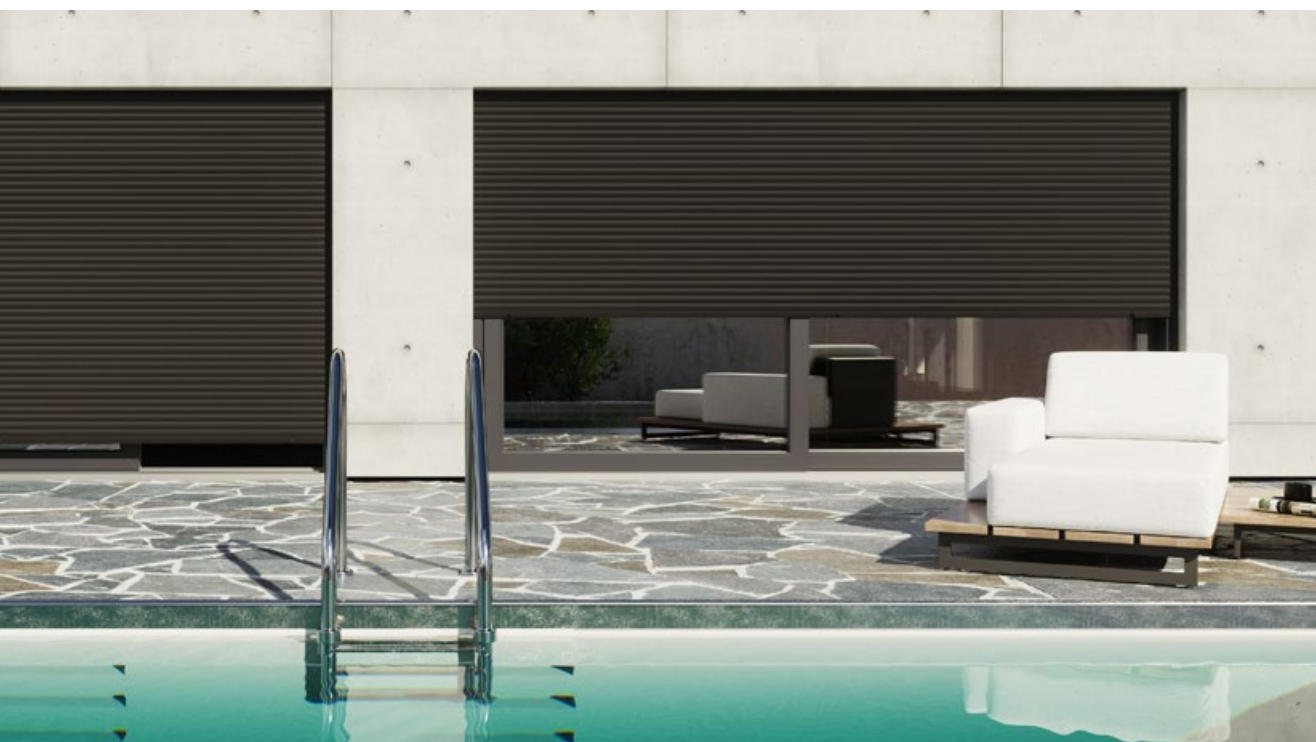

KOLORY PANCERZA

KLASYCZNE

DREWNOPODOBNE