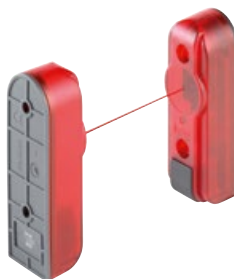

Fotokomórka Extra 626 wewnętrzna

- zatrzymuje napęd, gdy w obszarze ruchu bramy pojawi się przeszkoda
- współpracuje ze wszystkimi bramami
- pracuje w świetle bramy