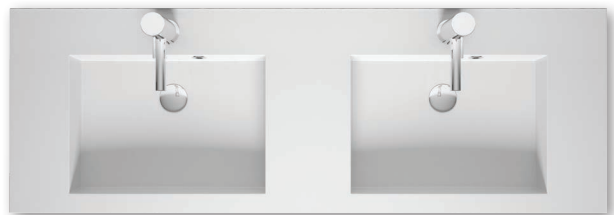

100 x 48 x 8 cm F7BO1100481112 * 938,-/1 154,-

140 x 48 x 8 cm F7BO114048121 * 1 346,-/1 656,-

100 x 48 x 8 cm F7BO1100481111 * 938,-/1 154,-

140 x 48 x 8 cm F7BO114048122 * 1 346,-/1 656,-

Wszystkie umywalki są wykonane z marmuru syntetycznego. Podane wymiary umywalk opisują: szer. x gł. x wys. rantu umywalki. Zapytaj sprzedawcę o szafkę RIHO pod wybraną umywalkę. Na wszystkie swoje umywalki i meble RIHO udziela 5-letniej gwarancji.

RIHO

BRONI

*Ceny w PLN bez VAT / z VAT

BRONI

100 x 48 x 2 cm F7BR110048111 * 992,-/1 220,-

100 x 48 x 2 cm F7BR110048121 * 992,-/1 220,-

60 x 48 x 2 cm F7BR106048111 * 717,-/882,-

120 x 48 x 2 cm F7BR112048122 * 1 150,-/1 415,-

80 x 48 x 2 cm F7BR108048113 * 882,-/1 085,-

140 x 48 x 2 cm F7BR114048122 * 1 346,-/1 656,-

100 x 48 x 2 cm F7BR110048113 * 938,-/1 154,-

160 x 48 x 2 cm F7BR116048122 * 1 493,-/1 836,-

Wszystkie umywalki są wykonane z marmuru syntetycznego. Podane wymiary umywarek opisują: szer. x gł. x wys. rantu umywalki. Zapytaj sprzedawcę o szafkę RIHO pod wybraną umywalkę. Na wszystkie swoje umywalki i meble RIHO udziela 5-letniej gwarancji.