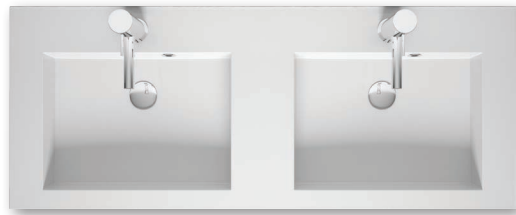

100 x 48 x 8 cm F7BO1100481112 * 938,-/1 154,-

140 x 48 x 8 cm F7BO114048121 * 1 346,-/1 656,-

100 x 48 x 8 cm F7BO1100481111 * 938,-/1 154,-

140 x 48 x 8 cm F7BO114048122 * 1 346,-/1 656,-

Wszystkie umywalki są wykonane z marmuru syntetycznego. Podane wymiary umywalk opisują: szer. x gł. x wys. rantu umywalki. Zapytaj sprzedawcę o szafkę RIHO pod wybraną umywalkę. Na wszystkie swoje umywalki i meble RIHO udziela 5-letniej gwarancji.

RIHO

BRONI

*Ceny w PLN bez VAT / z VAT

BRONI

100 x 48 x 2 cm F7BR110048111 * 992,-/1 220,-

100 x 48 x 2 cm F7BR110048121 * 992,-/1 220,-

60 x 48 x 2 cm F7BR106048111 * 717,-/882,-

120 x 48 x 2 cm F7BR112048122 * 1 150,-/1 415,-

80 x 48 x 2 cm F7BR108048113 * 882,-/1 085,-

140 x 48 x 2 cm F7BR114048122 * 1 346,-/1 656,-

100 x 48 x 2 cm F7BR110048113 * 938,-/1 154,-

160 x 48 x 2 cm F7BR116048122 * 1 493,-/1 836,-

Wszystkie umywalki są wykonane z marmuru syntetycznego. Podane wymiary umywarek opisują: szer. x gł. x wys. rantu umywalki. Zapytaj sprzedawcę o szafkę RIHO pod wybraną umywalkę. Na wszystkie swoje umywalki i meble RIHO udziela 5-letniej gwarancji.