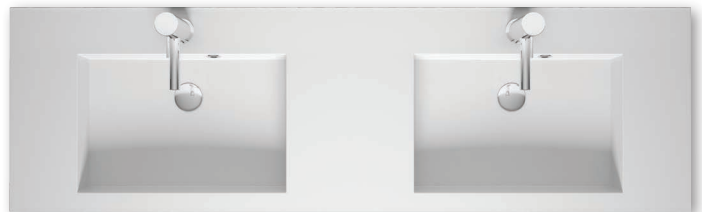

100 x 48 x 8 cm F7BO1100481112 * 938,-/1 154,-

140 x 48 x 8 cm F7BO114048121 * 1 346,-/1 656,-

100 x 48 x 8 cm F7BO1100481111 * 938,-/1 154,-

140 x 48 x 8 cm F7BO114048122 * 1 346,-/1 656,-

Wszystkie umywalki są wykonane z marmuru syntetycznego. Podane wymiary umywalk opisują: szer. x gł. x wys. rantu umywalki. Zapytaj sprzedawcę o szafkę RIHO pod wybraną umywalkę. Na wszystkie swoje umywalki i meble RIHO udziela 5-letniej gwarancji.

RIHO

BRONI

*Ceny w PLN bez VAT / z VAT

BRONI

100 x 48 x 2 cm F7BR110048111 * 992,-/1 220,-

100 x 48 x 2 cm F7BR110048121 * 992,-/1 220,-

60 x 48 x 2 cm F7BR106048111 * 717,-/882,-

120 x 48 x 2 cm F7BR112048122 * 1 150,-/1 415,-

80 x 48 x 2 cm F7BR108048113 * 882,-/1 085,-

140 x 48 x 2 cm F7BR114048122 * 1 346,-/1 656,-

100 x 48 x 2 cm F7BR110048113 * 938,-/1 154,-

160 x 48 x 2 cm F7BR116048122 * 1 493,-/1 836,-

Wszystkie umywalki są wykonane z marmuru syntetycznego. Podane wymiary umywarek opisują: szer. x gł. x wys. rantu umywalki. Zapytaj sprzedawcę o szafkę RIHO pod wybraną umywalkę. Na wszystkie swoje umywalki i meble RIHO udziela 5-letniej gwarancji.