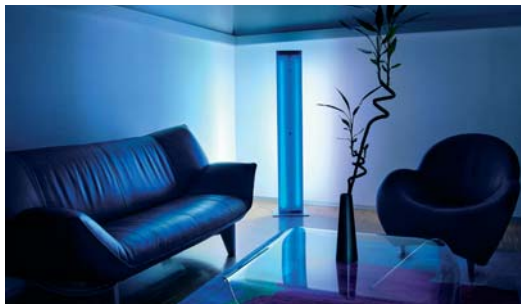

Oświetlenie wewnętrzne i zewnętrzne