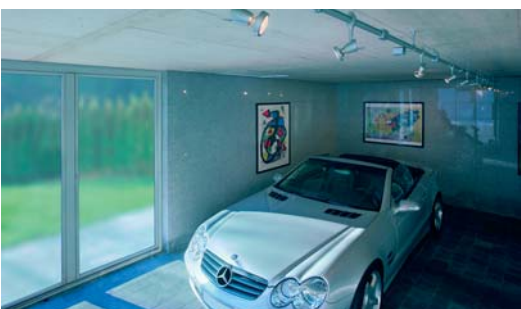

Oświetlenie wewnętrzne i zewnętrzne

Spotline wychodząc naprzeciw oczekiwaniom klientów co roku poszerza swoją ofertę. Do dyspozycji Klientów są lampy zarówno do mieszkań domów, ogrodów jak i użyteczności publicznej mające certyfikaty i atesty wymagane w UE.

Lampy charakteryzują się nowoczesnym wzornictwem i wysoką jakością wykonania. W ofercie Spotline można znaleźć: kinkiety wewnętrzne i zewnętrzne, zestawy szynowe -kilka typów, lampy wbudowane w ściany boczne, sufity oraz podłogze na różne źródła światła: od halogenowych, metahalogenowych po energooszczędne świetlówki i diody.

Również w ofercie lampy wbudowane hydroszczelne do montażu w kabinach prysznicowych, saunach, łaźniach czyli strefach o podwyższonej wilgotności powietrza. Termin realizacji – 7 dni.

Najnowsza oferta firmy dotyczy lamp ogrodowych. Jest to ekskluzywna wersja Rojal Botania, której produkty charakteryzują się najwyższą jakością wykonania. Zrobione są z naturalnych produktów takich jak: granit, drzewo teak i stal kwasowa.