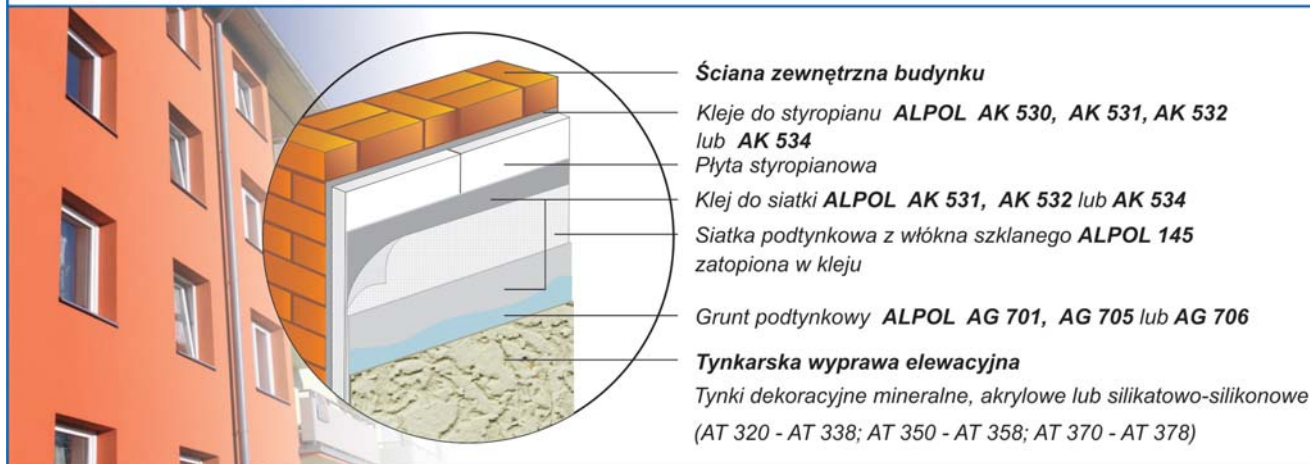

## System ociepleń ALPOL EKO PLUS

Ocieplenie budynku w technologii ALPOL EKO PLUS polega na przymocowaniu do ścian zewnętrznych (za pomocą specjalnej zaprawy klejowej i kilku łączników mechanicznych) warstwy termoizolacyjnej z płyt styropianowych o odpowiednio dobranej grubości, wykonaniu warstwy zbrojonej z kleju i siatki z włókna szklanego, a następnie zagruntowaniu powierzchni