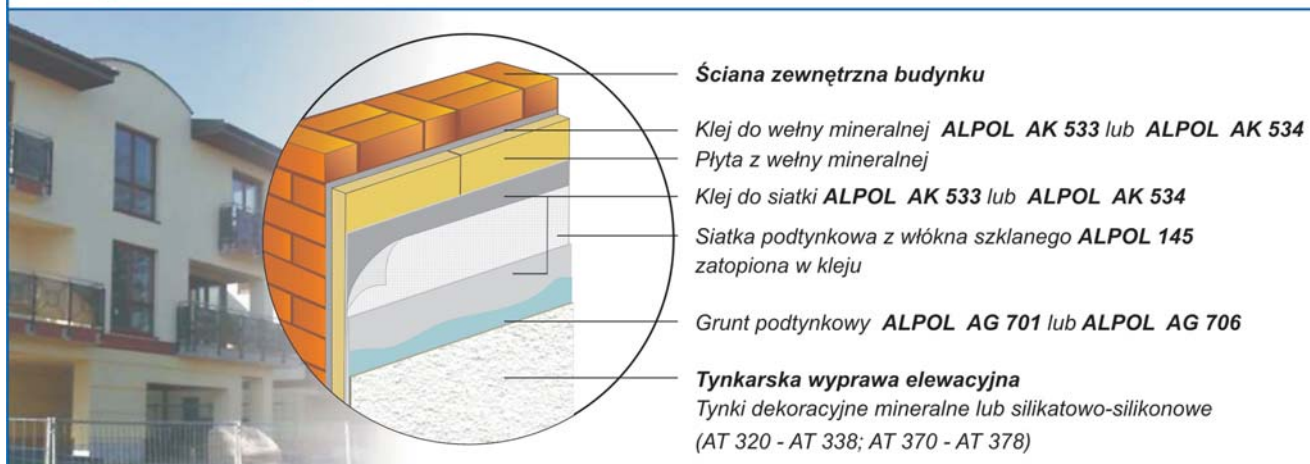

System ociepleń ALPOL EKO PLUS WM

Ocieplenie budynku w technologii ALPOL EKO PLUS WM polega na przymocowaniu do zewnętrznych powierzchni ścian za pomocą specjalnej zaprawy klejowej i łączników mechanicznych warstwy termoizolacyjnej, którą stanowią płyty z wełny mineralnej o odpowiednio dobranej grubości, wykonaniu warstwy zbrojonej z kleju i siatki z włókna szklanego, a następnie zagruntowaniu powierzchni i pokryciu jej dekoracyjnym tynkiem cienkowarstwowym.

System ociepleń ALPOL EKO PLUS WM służy do ocieplania ścian zewnętrznych budynków lub wewnętrznych powierzchni ścian i sufitów, np: w garażach i piwnicach, płytami z wełny mineralnej w technologii bezspoinowego systemu ociepleń BSO.

Występuje w czterech odmianach:

- odmiana M do dekoracyjnych tynków mineralnych,
- odmiana SIS do dekoracyjnych tynków silikatowo-silikonowych,

- odmiana K z zastosowaniem warstwy kleju,
- odmiana „ZIMOWA” przeznaczona do montażu w obniżonych temperaturach.

ALPOL GIPS Sp. z o.o.
Fidor, 26-200 Końskie

tel. 041 372 11 00, faks 041 372 12 84

Informacja techniczna 041 372 11 22

e-mail: alpol.gips@alpol.pl, www.alpol.pl