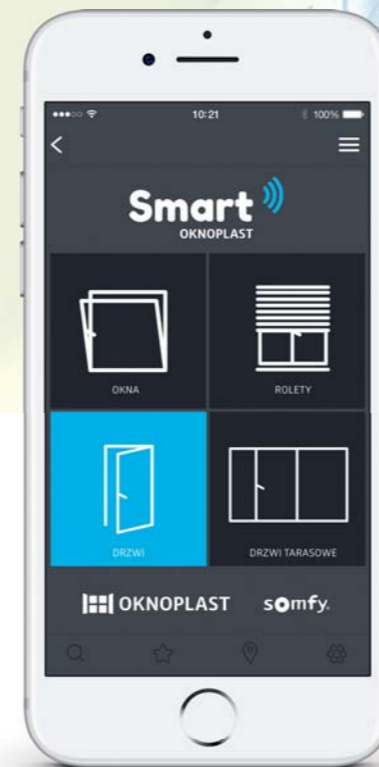

**SPRAW, BY TWÓJ
DOM BYŁ BARDZIEJ
PRAKTYCZNY**

• oknoplast.com.pl/smart

PAKIET BASIC

To najlepsza opcja dla Ciebie, jeśli chcesz, aby Twój dom był bardziej nowoczesny, ale nie czujesz potrzeby inwestowania w pełną technologię smart home. System sterowania obejmuje okna, drzwi tarasowe, a także rolety i drzwi zewnętrzne, czyli pozwala na zwiększenie nie tylko komfortu ich użytkowania, lecz także podnosi poziom bezpieczeństwa.

Polecany jest również tym osobom, które jeszcze nie do końca wiedzą, w jakie urządzenia wyposażą swój dom. Jeśli do nich należysz, wybierz pakiet BASIC. Dzięki temu, w przyszłości bez problemu rozbudujesz swój system do wyższego poziomu – MEDIUM, SMART HOME lub SMART HOME PREMIUM.