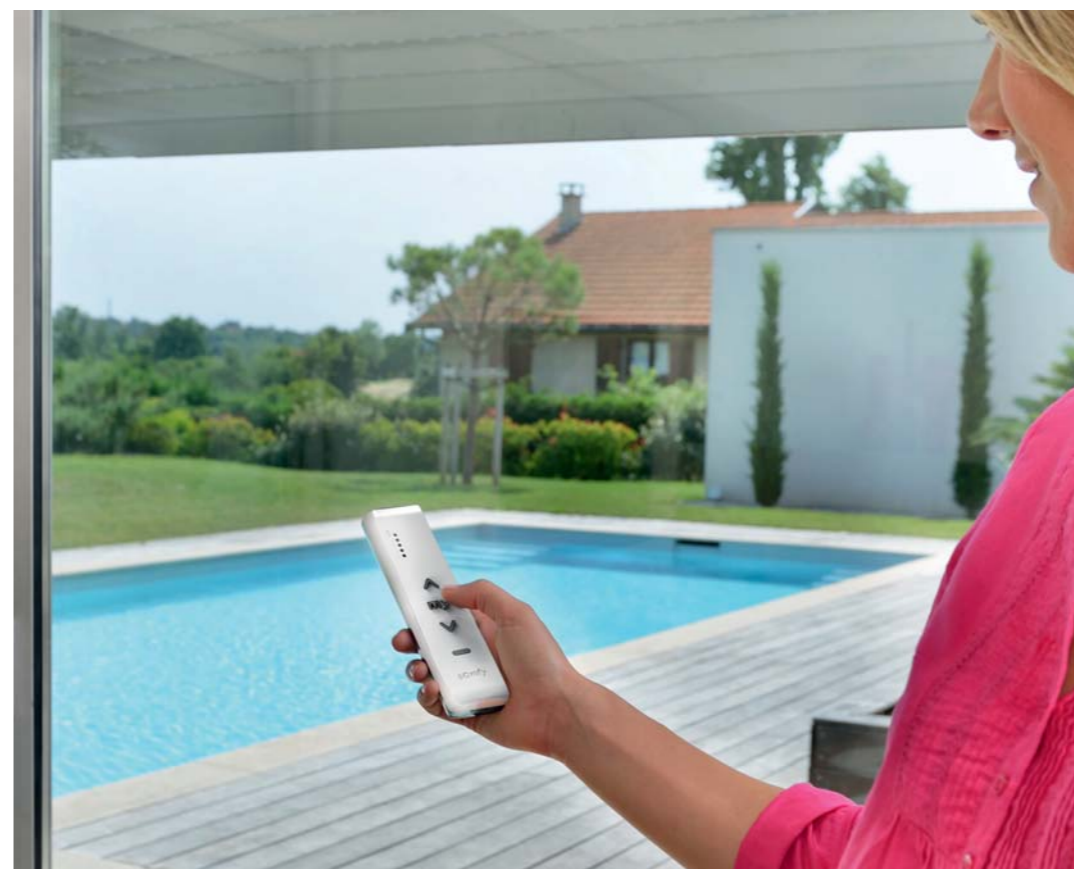

Funkcjonalność przede wszystkim!

Piloty Situo io zostały zaprojektowane tak, by spełniać wszystkie potrzeby: indywidualne lub grupowe sterowanie roletami, żaluzjami i oświetleniem, możliwość regulowania lameli, jednym przyciskiem ustawienie osłony w ulubionej pozycji. A wszystko po to, by mogły spełniać Twoje nawet najbardziej wygórowane oczekiwania związane z bezpieczeństwem oraz praktycznym zastosowaniem. Uzyskaliśmy ten efekt po wielu testach i konsultacjach z użytkownikami takimi jak Ty, bo od samego początku zależało nam na jakości i prostocie obsługi.

5 kanałów, którymi sterujesz według Twoich potrzeb

Praktyczne: wskaźnik niskiego poziomu baterii

OKNOPLAST
POWERED BY
somfy.

PAKIET SMART HOME

Dedykowany Twoim potrzebom, jeśli zależy Ci na tym, by sterowanie domem było możliwe za pomocą ulubionego urządzenia mobilnego. Nie ważne czy jest to smartfon, tablet czy komputer. Jeśli będąc nawet setki kilometrów od domu otrzymasz powiadomienie z aplikacji pogodowej, że do Twojej okolicy zbliża się ulewa, będziesz mógł zamknąć uchylone okna jednym kliknięciem! Wszystko dzięki Connexoon®, który zapewnia innowacyjne rozwiązania w zakresie inteligentnego domu, by ten stał się jeszcze bardziej komfortowy i bezpieczny.