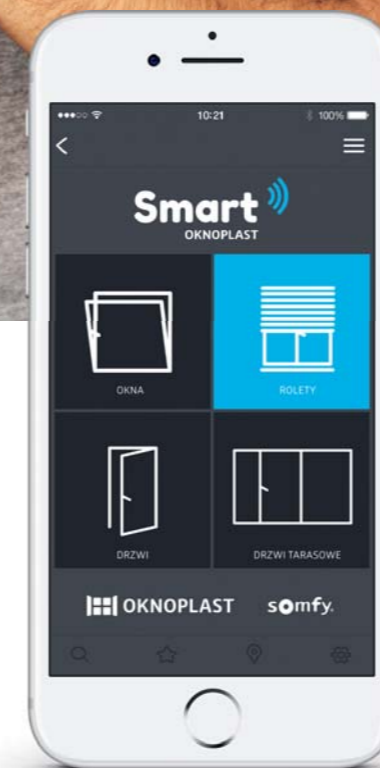

→ Luna

→ Terra

→ Sol

→ Sol Evolution

DRZWI ZEWNĘTRZNE PVC

W przypadku drzwi PVC ze standardową funkcją rozwierną masz możliwość sterowania otwieraniem zamka (odryglowaniem i zaryglowaniem razem z wkładką/zamkiem).