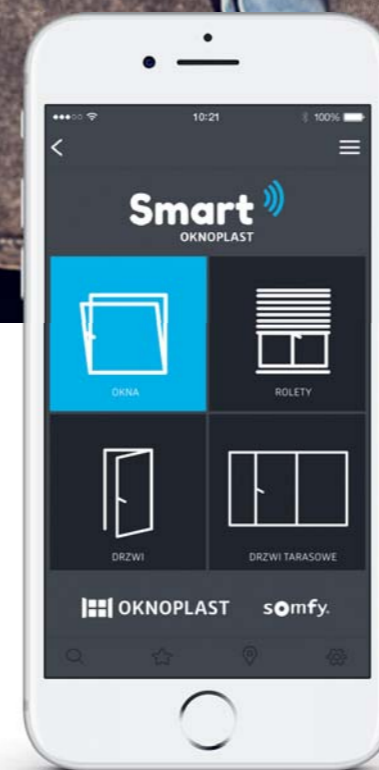

→ PIXEL

→ PROLUX

→ WINERGETIC

→ KONCEPT

DRZWI TARASOWE

→ **HST** – nowoczesne rozwiązania konstrukcyjne, które pozwolą Ci cieszyć się z bardzo dużych przeszkleń. Skrzydła znajdują się na dwóch niezależnych prowadnicach, dzięki czemu podczas otwierania jedno chowa się za drugie