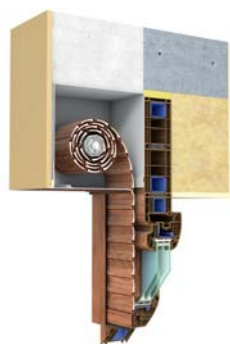

ROLETY

Smart
OKNOPLAST

- → **LUNA** – jesteś świadomym konsumentem i cenisz sobie uniwersalne rozwiązania? Montowane na zewnątrz okna rolety LUNA to idealny wybór dla Ciebie. Dzięki możliwości usadowienia na profilach poszerzających ramę okienną umożliwiają one wyjątkowo „ciepły montaż”
- → **TERRA** – każdy chciałby mieć dobrze chroniony dom, który będzie jednocześnie spójny architektonicznie. Terra to system rolet z wysokogatunkowego aluminium, montowany po zewnętrznej stronie okna. Podwójnie ryflowany profil daje Ci rozwiązanie bardziej estetyczne i odporne na wiatr
- → **SOL** – światło dzienne to niezwykle ważny element, który wpływa pozytywnie na Twój nastrój, jednak jego nadmiar również potrafi być uciążliwy. Rozwiązanie to rolety SOL, które są montowane we wnęce okiennej, dzięki czemu po montażu stanowią część muru. Przez to chronią Cię nie tylko przed słońcem, lecz także przed włamaniami
- → **SOL EVOLUTION** – zależy Ci na tym, aby w okresie zimowym uniknąć strat ciepła w Twoim domu, zaś w lecie uniknąć przegrzania i cieszyć się miłym chłodem? Rozwiązanie to rolety SOL EVOLUTION, jedyny produkt na rynku, w którym standardowo zastosowana jest izolacja o wyższych parametrach termoizolacyjnych

W przypadku każdego modelu rolety dostępne napędy to ILMO2 i iO.

SPRAW, BY TWÓJ DOM BYŁ BARDZIEJ INTYMNY

+ ZALETY