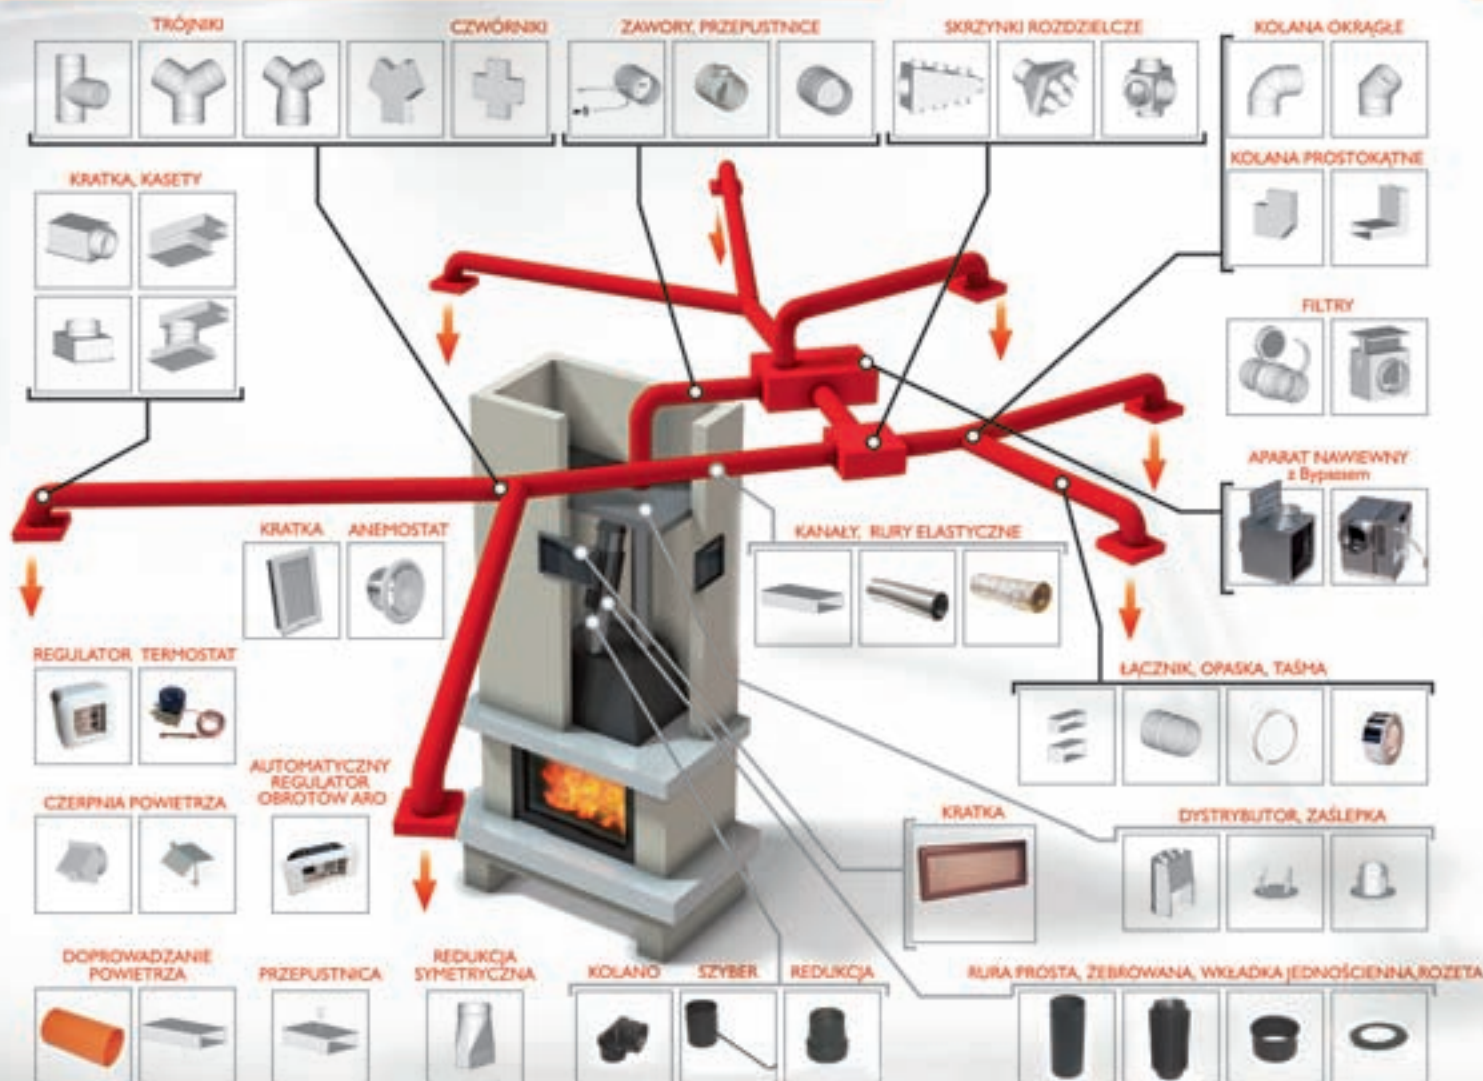

Najszersza oferta elementów

dystrybucji gorącego powietrza z kominka w Polsce!

DARCO[®]

www.darco.com.pl

NOWOŚCI!

KRATKA TYPU LIGHT

PRZYŁĄCZA KOMINOWE Z BLACHY CZARNEJ 2mm

NAWILŻACZ KOMINKOWY

APARAT NAWIEWNY z Bypassem

nasada kominowa DRAGON

nasada GENERATOR CIĄGU KOMINOWEGO

zamów bezpłatny KATALOG

Dowiedz się więcej

www.systemkominkowy.com

Darco Sp. z o.o.
39-200 Dębica, ul. Metalowców 43
tel. +48 14 680 90 00, fax 680 90 01
e-mail: darco@darco.com.pl