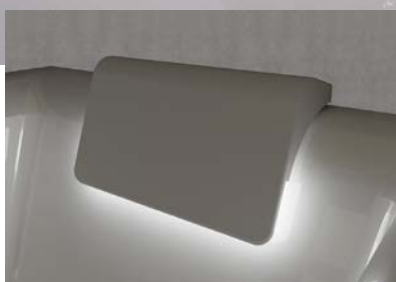

Adore

Admire

Still Square Led

Nowa wanna STILL SQUARE – pierwsza wanna z podświetlanymi zagłówkami

STILL SQUARE zarówno pod względem funkcjonalności, jak i wyróżniającego się wzornictwa, wyznacza nowy standard na rynku wanien akrylowych.

Stałe elementy wyposażenia wanny, takie jak odpływ i przelew, pełnią tutaj dodatkową funkcję, a mianowicie: dekoracyjną. Nadmiar wody wypływa przez wąską szczelinę przelewu z chromowanym obrzeżem, a dopasowana do odpływu kwadratowa pokrywka subtelnie wyrównuje powierzchnię dna, pięknie się z nim komponując.

Kolekcję STILL SQUARE tworzą nie tylko wspaniałe wanny, ale i dedykowane im akcesoria: zagłówki, oświetlenie i bambusowe półki. Zagłówki, poza wygodą i dopracowaniem detali, wyróżniają się sposobem montażu – przytwierdzone są do wanny przy pomocy magnesów. Połączenie zagłówka z oświetleniem wmontowanym w wannę daje niepowtarzalny efekt. Światło regulowane jest za pomocą czujnika sensorowego zainstalowanego pod krawędzią wanny. Można je włączyć jednym ruchem ręki, a także ustawić jego intensywność.

Inspire

Akrylowe wanny wolnostojące – Wanny Adore, Admire, Inspire

Luksusowe wanny wolnostojące RIHO, wykonane z wysokiej jakości akrylu sanitarnego o grubości 5 mm, będą dumą i ozdobą Twojego salonu kąpielowego. Konstrukcja podwójnej ściany wzmocnionej włóknem szklanym zapewnia optymalną izolację cieplną. Rama ze stali nierdzewnej z regulowanymi nogami gwarantuje stabilną i precyzyjną instalację. Wanny wyposażono w zintegrowany system przelewowo-odpływowy z klik-clikiem w kolorze chrom (PUSH OPEN Technology). Adore, Admire i Inspire to idealna alternatywa dla ciężkich wanien wolnostojących wykonanych z konglomeratu.