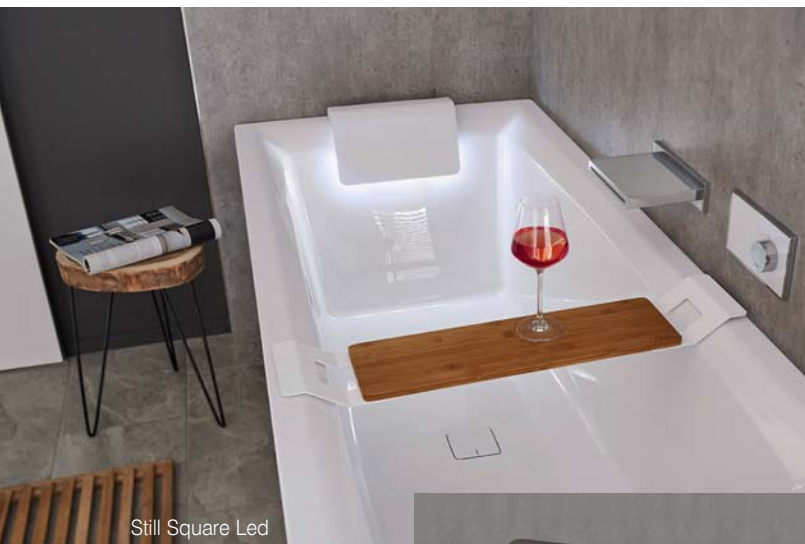

Adore

Admire

Still Square Led

Nowa wanna STILL SQUARE – pierwsza wanna z podświetlanymi zagłówkami

STILL SQUARE zarówno pod względem funkcjonalności, jak i wyróżniającego się wzornictwa, wyznacza nowy standard na rynku wanien akrylowych.

Stałe elementy wyposażenia wanny, takie jak odpływ i przelew, pełnią tutaj dodatkową funkcję, a mianowicie: dekoracyjną. Nadmiar wody wypływa przez wąską szczelinę przelewu z chromowanym obrzeżem, a dopasowana do odpływu kwadratowa pokrywka subtelnie wyrównuje powierzchnię dna, pięknie się z nim komponując.

Kolekcję STILL SQUARE tworzą nie tylko wspaniałe wanny, ale i dedykowane im akcesoria: zagłówki, oświetlenie i bambusowe półki. Zagłówki, poza wygodą i dopracowaniem detali, wyróżniają się sposobem montażu – przytwierdzone są do wanny przy pomocy magnesów. Połączenie zagłówka z oświetleniem wmontowanym w wannę daje niepowtarzalny efekt. Światło regulowane jest za pomocą czujnika sensorowego zainstalowanego pod krawędzią wanny. Można je włączyć jednym ruchem ręki, a także ustawić jego intensywność.

Inspire

Akrylowe wanny wolnostojące – Wanny Adore, Admire, Inspire

Luksusowe wanny wolnostojące RIHO, wykonane z wysokiej jakości akrylu sanitarnego o grubości 5 mm, będą dumą i ozdobą Twojego salonu kąpielowego. Konstrukcja podwójnej ściany wzmocnionej włóknem szklanym zapewnia optymalną izolację cieplną. Rama ze stali nierdzewnej z regulowanymi nogami gwarantuje stabilną i precyzyjną instalację. Wanny wyposażono w zintegrowany system przelewowo-odpływowy z klik-clikiem w kolorze chrom (PUSH OPEN Technology). Adore, Admire i Inspire to idealna alternatywa dla ciężkich wanien wolnostojących wykonanych z konglomeratu.