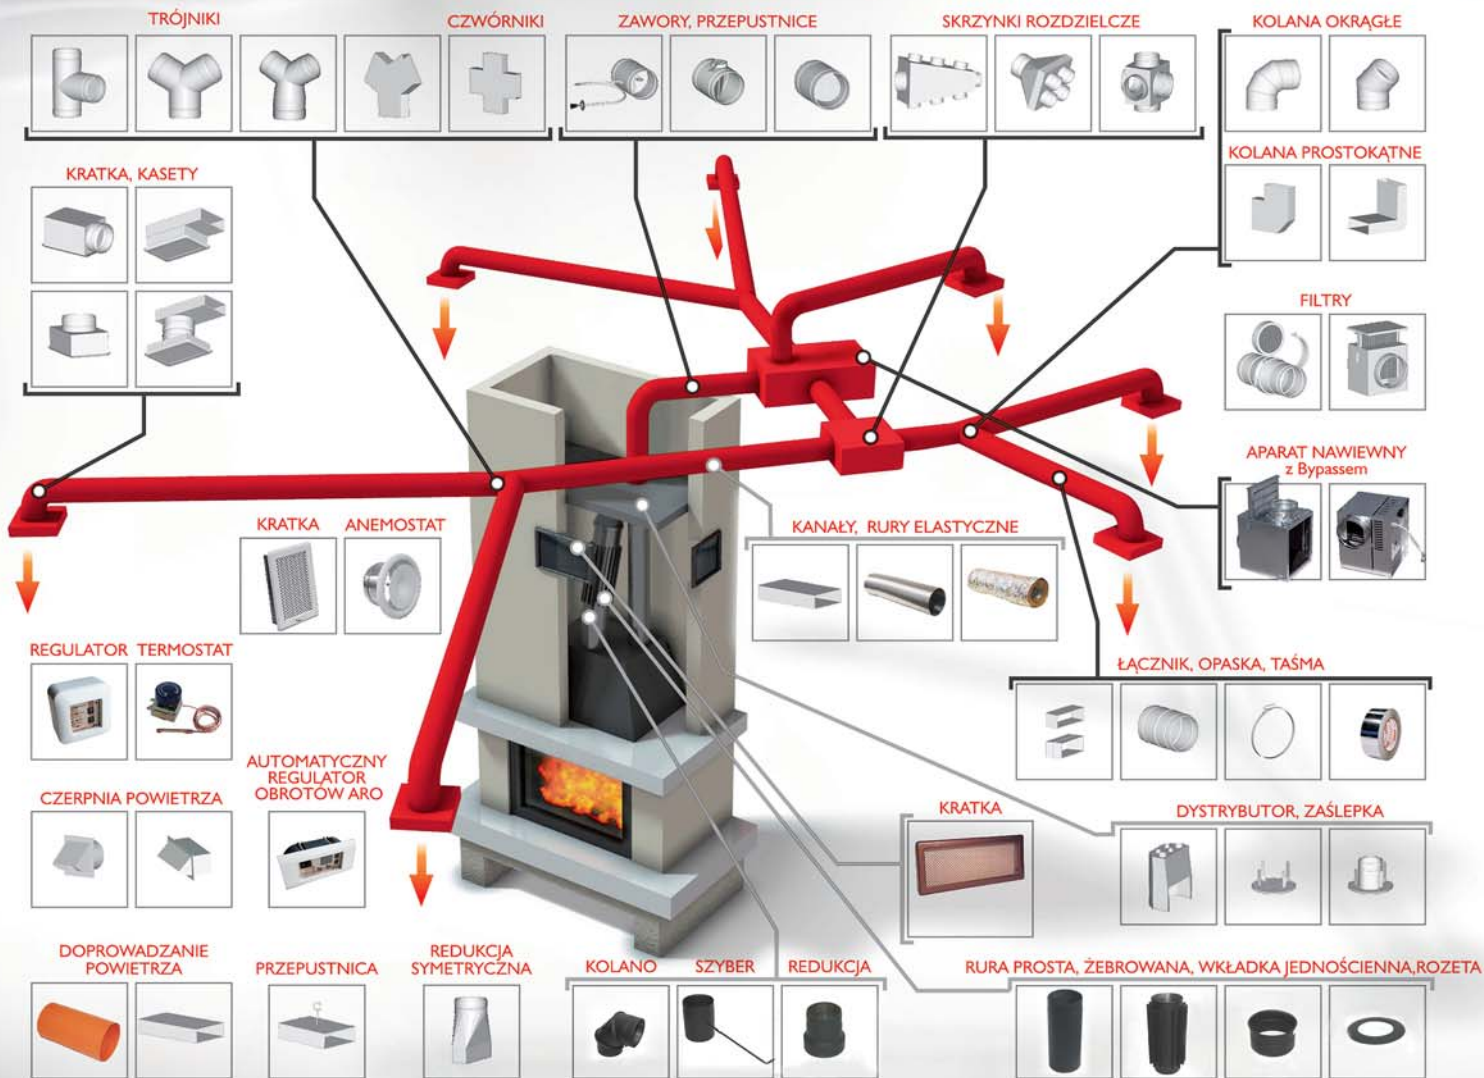

Najszersza oferta elementów

dystrybucji gorącego powietrza z kominka w Polsce!

DARCO[®]
www.darco.com.pl

NOWOŚCI!

KRATKA TYPU LIGHT

PRZYŁĄCZA KOMINOWE Z BLACHY CZARNEJ 2mm

NAWILŻACZ KOMINKOWY

APARAT NAWIEWNY z Bypassem