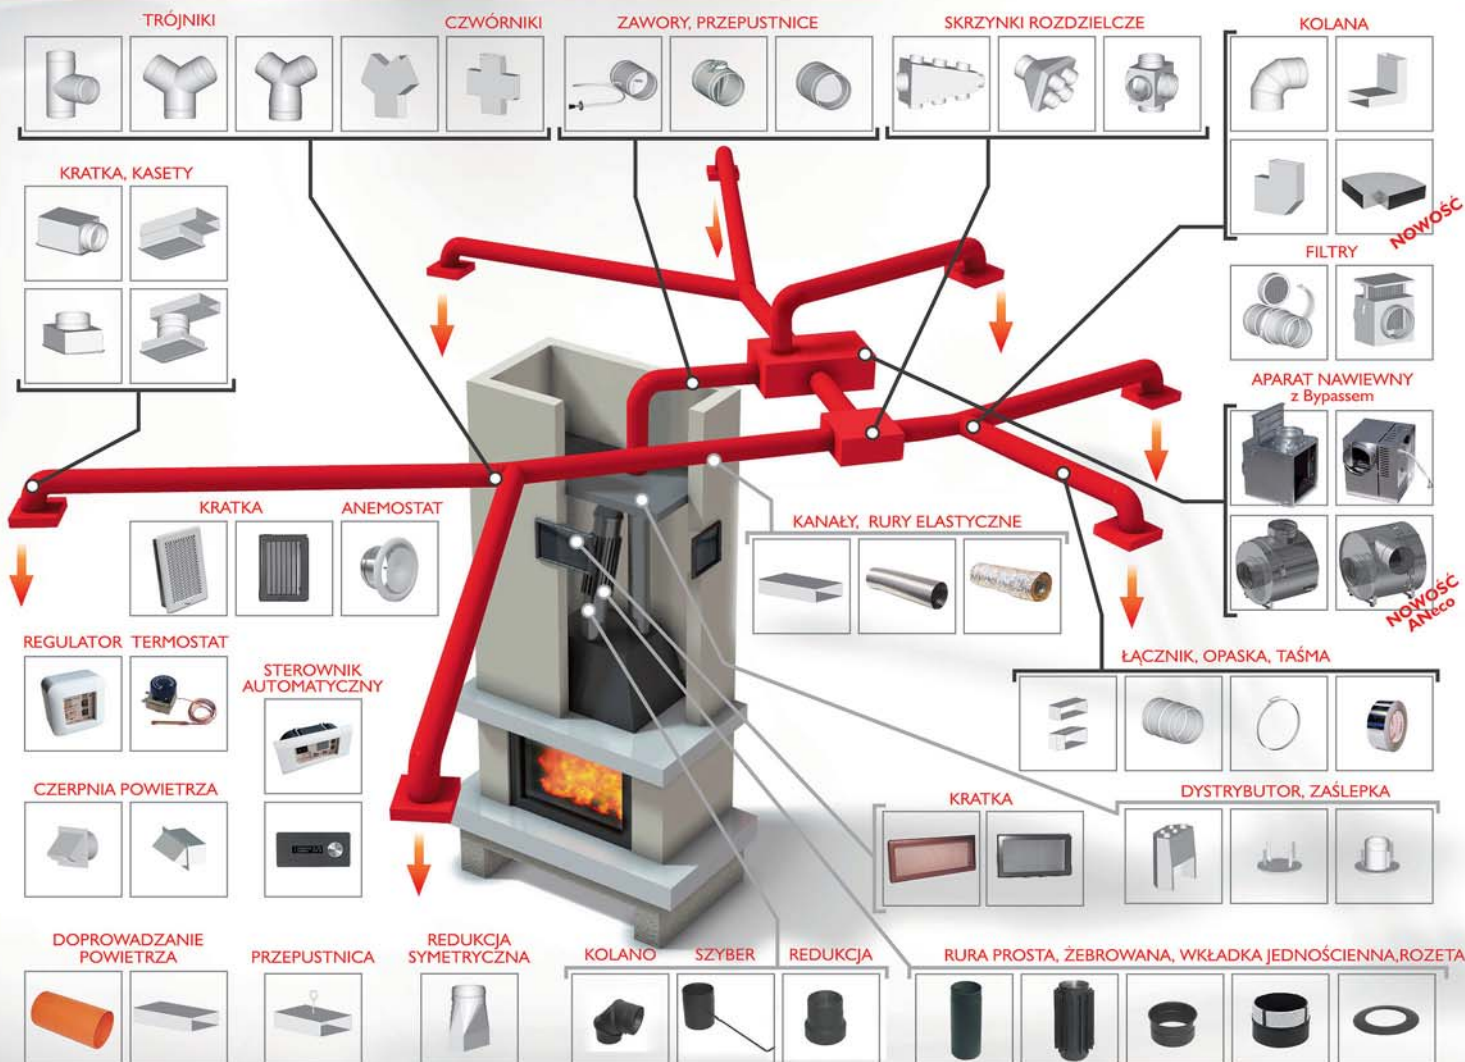

Najszerza oferta elementów

dystrybucji gorącego powietrza z kominka w Polsce!

DARCO[®]
www.darco.com.pl

NOWOŚCI!

KSZTAŁTKI
PROSTOKĄTNE
NASTAWNE

PRZYŁĄCZA
KOMINOWE
Z BLACHY
CZARNEJ 2mm

NAWILZACZ
KOMINKOWY

APARAT
NAWIEWNY
z Bypassem