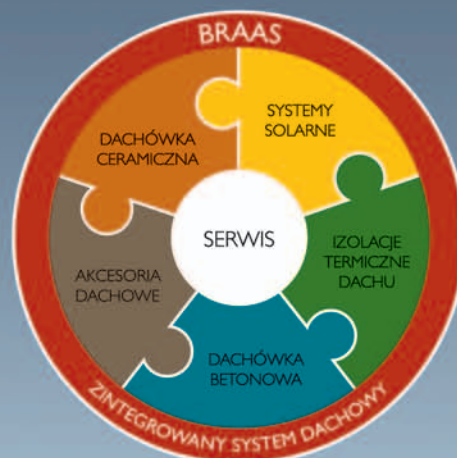

ZINTEGROWANY SYSTEM DACHOWY

Efekt doskonałego dachu uzyskuje się, gdy wszystkie użyte komponenty harmonizują ze sobą. System dachowy Braas tworzy „jedną całość” dopasowaną do siebie zarówno pod względem rozwiązań technologicznych jak i estetycznych. Tylko oryginalne elementy systemu sprawiają, że Państwa dach stanie się dachem Braas.