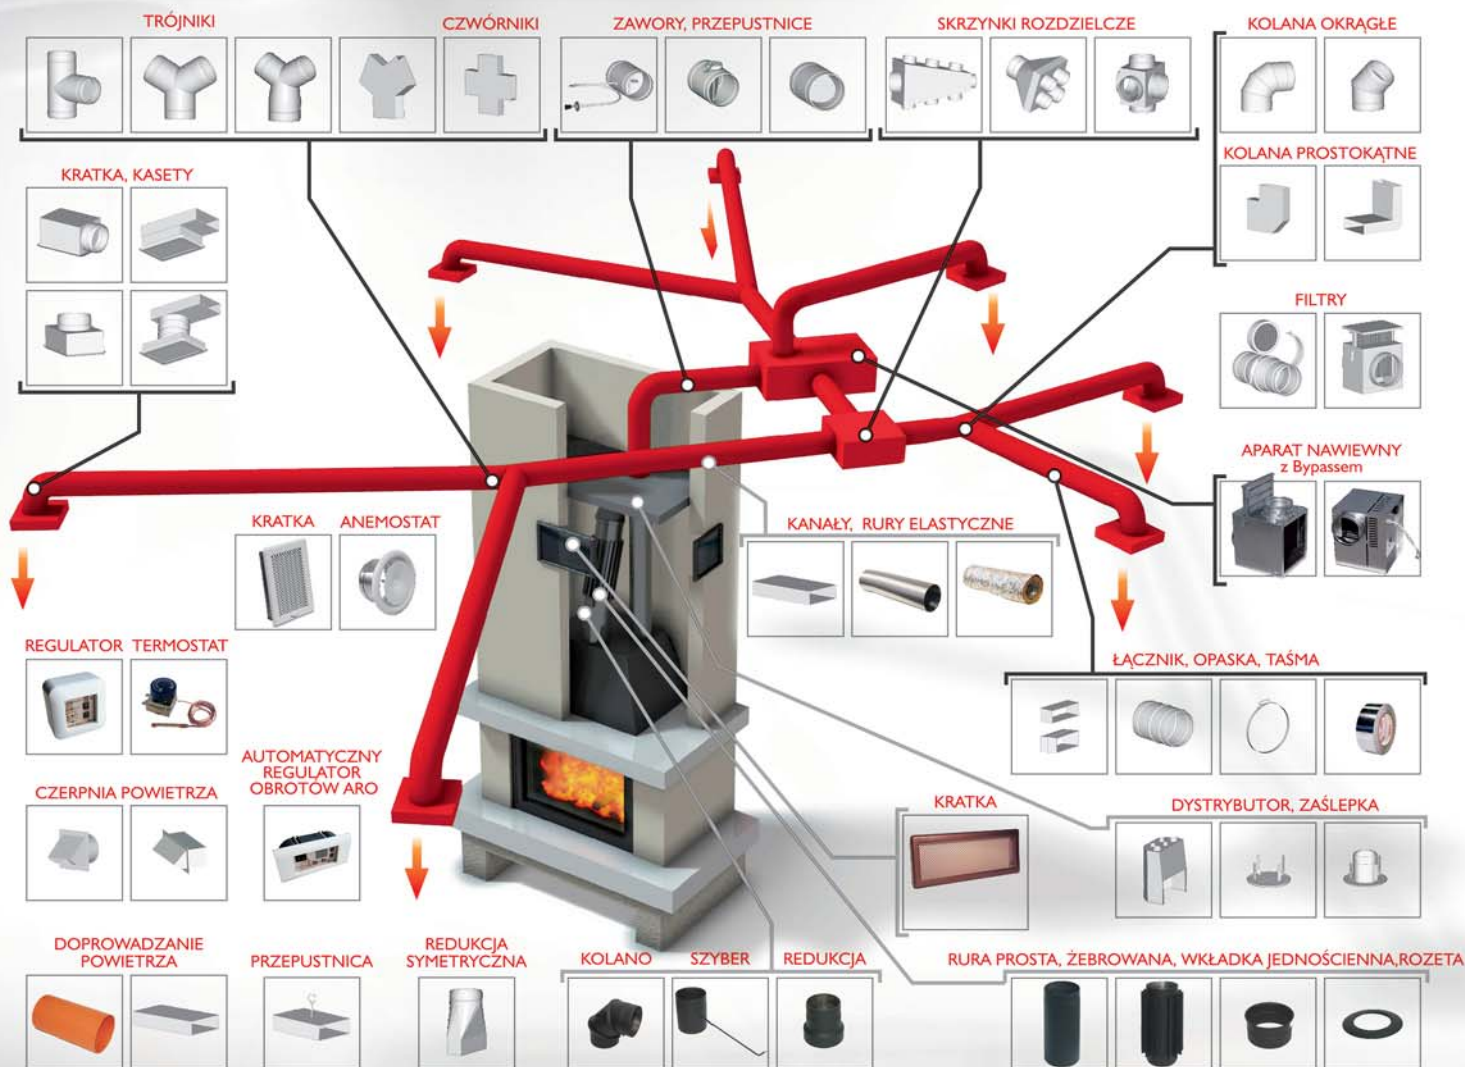

Najszerza oferta elementów

dystrybucji gorącego powietrza z kominka w Polsce!

**DARCO**®

[www.darco.com.pl](http://www.darco.com.pl)

## NOWOŚCI!

KRATKA TYPU LIGHT

PRZYŁĄCZA KAMINOWE Z BLACHY CZARNEJ 2mm

NAWILŻACZ KOMINKOWY

APARAT NAWIEWNY z Bypasssem

nasada kominowa DRAGON

nasada GENERATOR CIĄGU KOMINOWEGO

Zapraszamy na stoisko Darco na targach