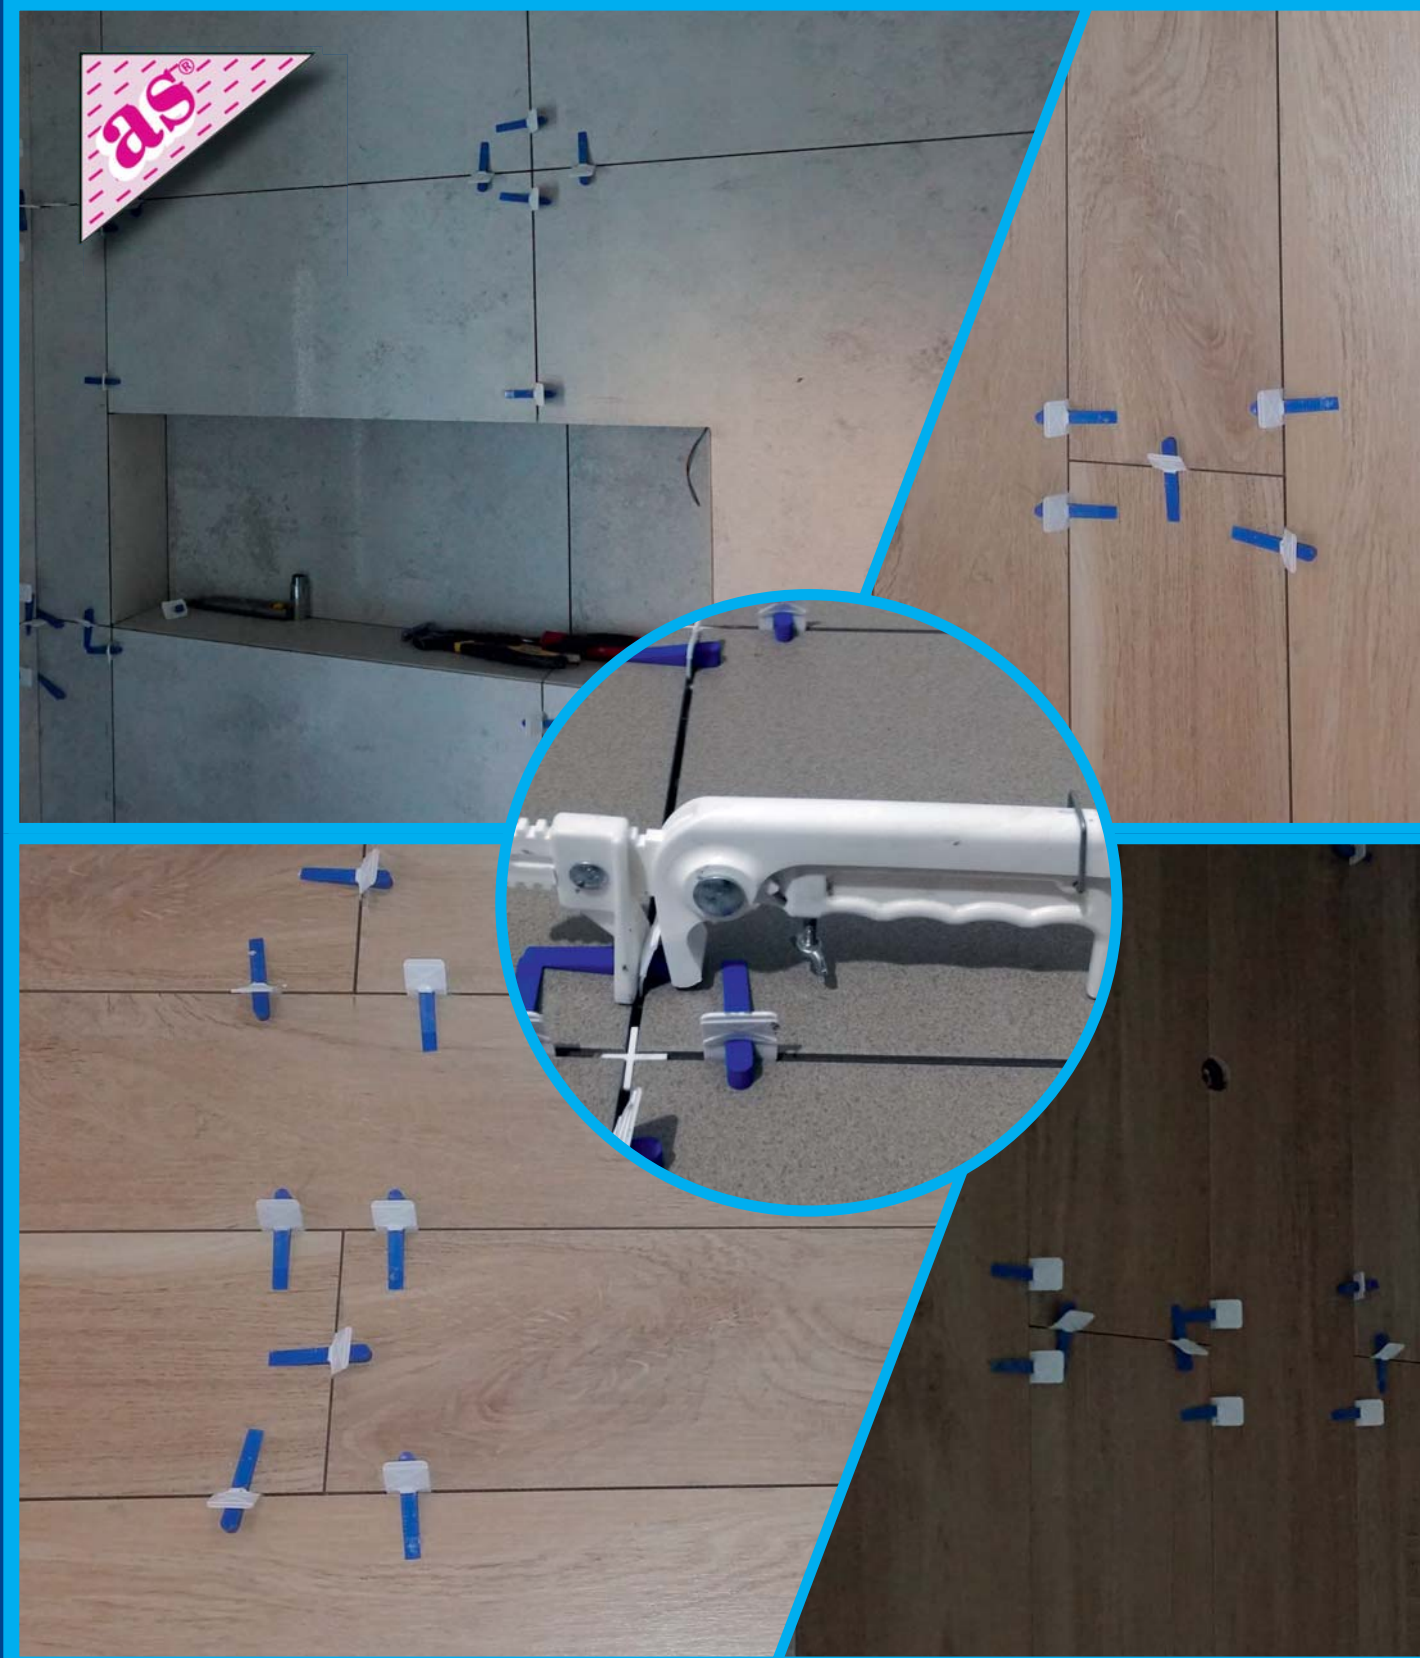

SYSTEM POZIOMOWANIA PŁYTEK

Producent systemu poziomowania płytek, krzyżyków, klinów i tetek do układania glazury i terakoty

A.S. PPUH
ul. Orzeszkowej 4, 05-816 Reguły
tel./faks 22 723 46 74
www.as-krzyzyki.pl, e-mail: as@as-krzyzyki.pl