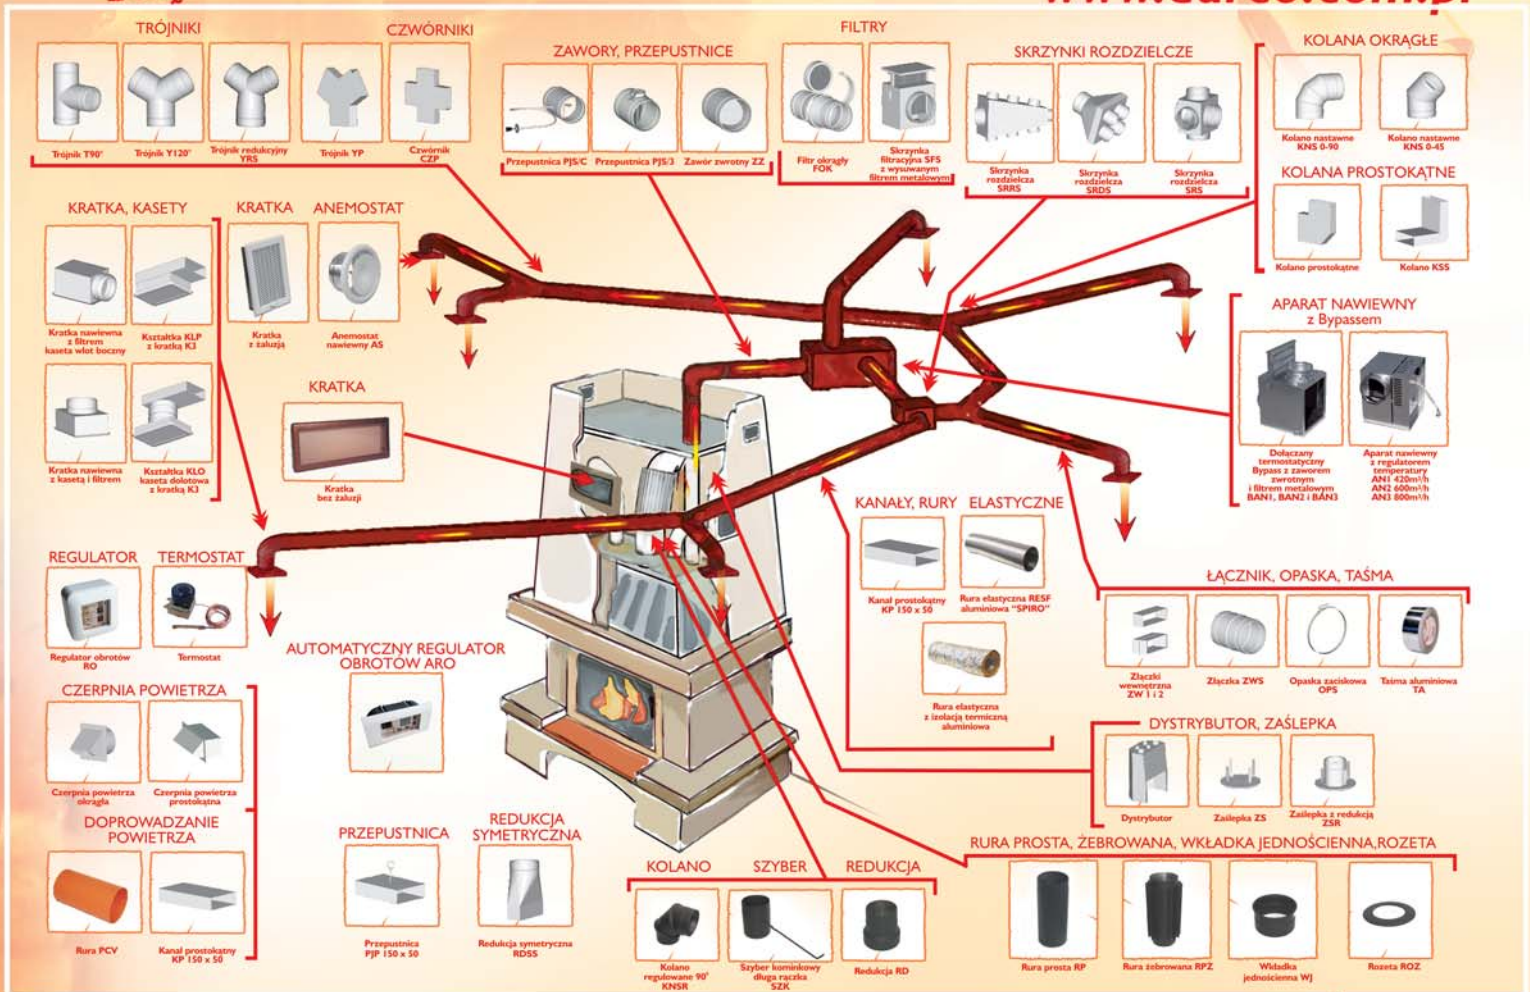

Jako jedyni w Polsce
oferujemy kompletny system
rozprowadzania ciepła z kominka

DARCO[®]
www.darco.com.pl

APARAT NAWIEWNY z Bypasssem

NOWOŚĆ!

NAWILZACZ KOMINKOWY

nasada kominowa DRAGON

nasada GENERATOR CIĄGU KOMINOWEGO

zamów bezpłatny KATALOG

zamów lub ściągnij bezpłatną bazę CAD
kształtek DGP Darco