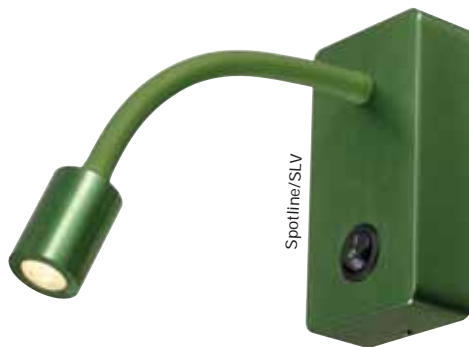

SPOTLINE Sp.j.
Siedziba: ul. Poznańska 356
05-850 Ożarów Mazowiecki
tel. 22 722 49 75 (76), faks 22 722 13 09
www.spotline.pl, e-mail: spotline@spotline.pl

Zapraszamy do salonów
firmy Spotline w Warszawie:

PH JANKI

pl. Szwedzki 3, Warszawa, tel. 22 702 36 36
e-mail: janki@spotline.pl

DOMOTEKA TARGÓWEK

ul. Malborska 41 (I p.), Warszawa,
tel. 22 323 68 26
e-mail: targowek@spotline.pl