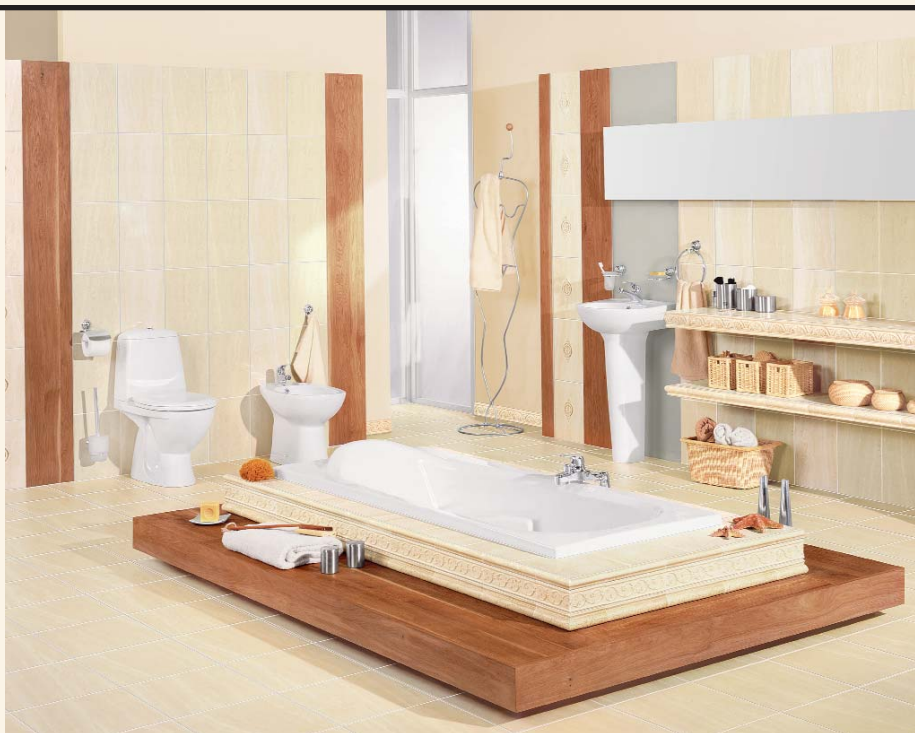

HESTIA

Wanna akrylowa o wym. 170 x 75 cm. W skład kolekcji wanien, produkowanych ze wzmocnionego śnieżnobiałego akrylu, wchodzi 28 modeli wanien prostokątnych oraz narożnych symetrycznych i niesymetrycznych wraz z dopasowanymi do większości modeli panelami maskującymi. Śnieżna biel nawiązuje do kolekcji ceramiki łazienkowej firmy, tworząc kolorystyczną całość.