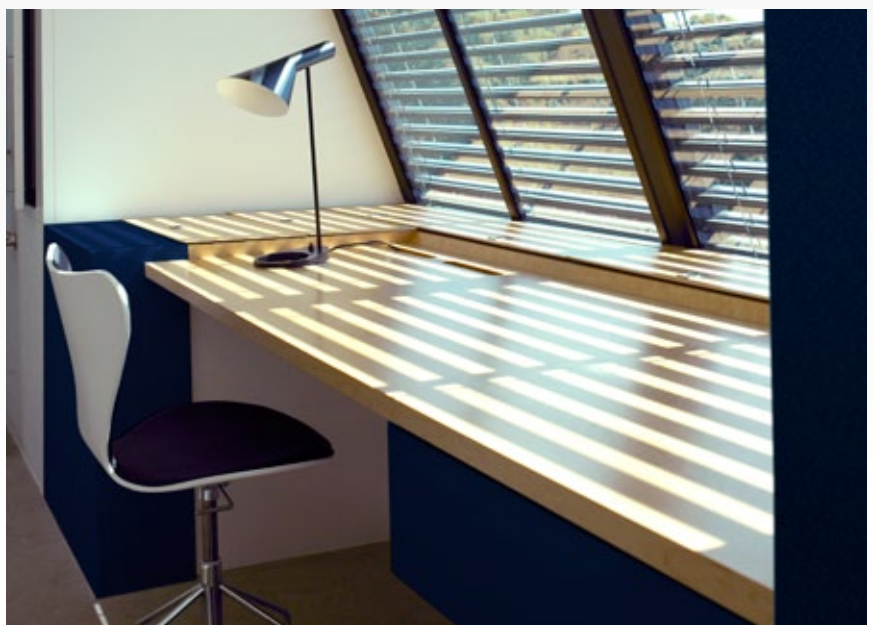

🔗 dekor dostępny także w płycie laminowanej PYROEX®
Z uwagi na technikę prezentacji kolorystyka produktów może nieznacznie różnić się od rzeczywistej.