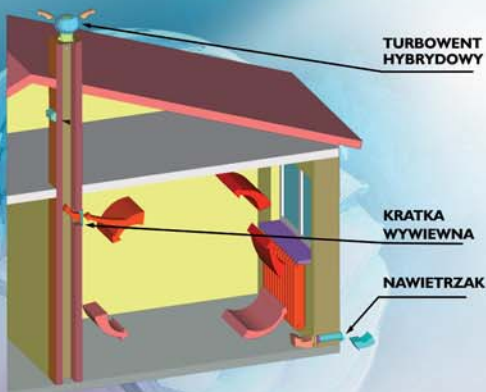

## System dobrej wentylacji

NOWE ROZWIĄZANIA - NOWE MOŻLIWOŚCI

większa cewa wersji podstawowej!  
możliwość integracji w systemie inteligentnego budynku!

Turbowent  
hybrydowy

Nawietrzak  
z grzałką

- ♦ połączenie prostoty wentylacji grawitacyjnej z niezawodnością mechaniczną
- ♦ możliwość płynnej regulacji wydajności wentylacji
- ♦ cicha praca, duża niezawodność, bezpieczeństwo i komfort
- ♦ dzięki racjonalnemu wykorzystaniu energii bardzo niskie koszty eksploatacji
- ♦ estetyczny wygląd
- ♦ łatwość instalacji (wszystkie niezbędne komponenty w zestawie)