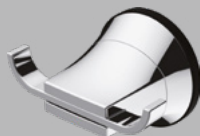

# INNOWACYJNE PRODUKTY NA PRZYSSAWKĘ

To akcesoria, które można szybko i łatwo zamontować w każdej łazience. Przyssawki montuje się na płytkach lub na ścianie kabiny natryskowej. Wystarczy chwila i gotowe!

Wieszak pojedynczy  
z przyssawką

ANH 001K - CHROM

Wieszak podwójny  
z przyssawką

ANH 002K - CHROM

DALIA  
uchwyt na słuchawkę  
z przyssawką

NDD 021U - CHROM

Uchwyt na słuchawkę  
z przyssawką

ANH 006K - CHROM