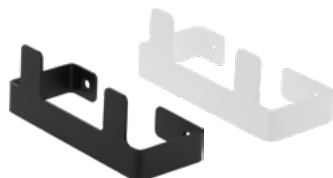

ADR 0811 - CHROM  
ADR N811 - NERO

Kubek ścienny  
wymiary: 98 x 95 x Ø67 mm

ADR 0911 - CHROM  
ADR N911 - NERO

# MOKKO

Podkreślają styl, dodają charakteru. Zapomnij o tanich błyskotkach, przyszedł czas na szlachetność czarnej oraz białej satyny. Wpuść do swojego domu nutę ekstrawagancji.

Wieszak pojedynczy  
wymiary: 20 x 30 x 56 mm

ADM N111 - NERO  
ADM A111 - BIANCO

Wieszak podwójny  
wymiary: 125 x 53 x 50 mm

ADM N121 - NERO  
ADM A121 - BIANCO

Uchwyt na papier toaletowy, z półką  
wymiary: 145 x 112 x 78 mm

ADM N221 - NERO  
ADM A221 - BIANCO