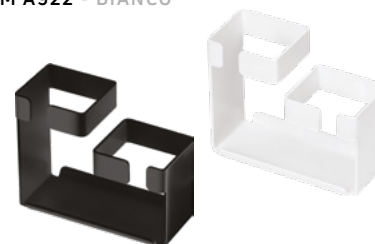

ADM N231 - NERO  
ADM A231 - BIANCO

Taca  
wymiary: 270 x 105 x 27 mm

ADM N512 - NERO  
ADM A512 - BIANCO

Szczotka WC wolnostojąca z pojemnikiem  
wymiary: 80 x 80 x 404 mm

ADM N712 - NERO  
ADM A712 - BIANCO

Kubek  
wymiary: 82 x 77 x 100 mm

ADM N912 - NERO  
ADM A912 - BIANCO

Stojak na szczoteczki  
wymiary: 124 x 59 x 100 mm

ADM N922 - NERO  
ADM A922 - BIANCO

Wieszak na ręcznik, z półką  
wymiary: 500 x 106 x 34 mm