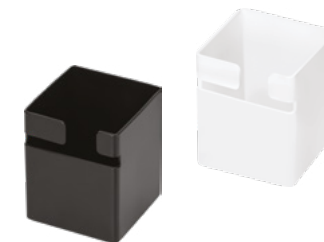

Wieszak na ręcznik, 30 cm  
wymiary: 300 x 105 x 30 mm

ADM N611 - NERO  
ADM A611 - BIANCO

Wieszak na ręcznik, 60 cm  
wymiary: 600 x 105 x 30 mm

ADM N621 - NERO  
ADM A621 - BIANCO

Uchwyt na zapas papieru  
wymiary: 20 x 50 x 215 mm

ADM N231 - NERO  
ADM A231 - BIANCO

Taca  
wymiary: 270 x 105 x 27 mm

ADM N512 - NERO  
ADM A512 - BIANCO

Szczotka WC wolnostojąca z pojemnikiem  
wymiary: 80 x 80 x 404 mm

ADM N712 - NERO  
ADM A712 - BIANCO

Kubek  
wymiary: 82 x 77 x 100 mm

ADM N912 - NERO  
ADM A912 - BIANCO

Stojak na szczoteczki  
wymiary: 124 x 59 x 100 mm

ADM N922 - NERO  
ADM A922 - BIANCO

Wieszak na ręcznik, z półką  
wymiary: 500 x 106 x 34 mm