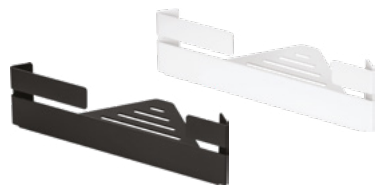

ADM N531 - NERO
ADM A531 - BIANCO