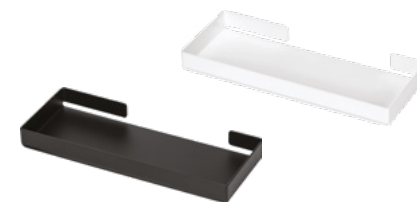

ADM N52K - NERO  
ADM A52K - BIANCO

Półka na kabinę, typ C  
wymiary: 250 x 100 x 760 mm

ADM N54K - NERO  
ADM A54K - BIANCO

Półka na kabinę, typ B  
wymiary: 300 x 143 x 760 mm

ADM N53K - NERO  
ADM A53K - BIANCO

Wieszak na ręcznik, 30 cm  
wymiary: 300 x 105 x 30 mm

ADM N611 - NERO  
ADM A611 - BIANCO

Wieszak na ręcznik, 60 cm  
wymiary: 600 x 105 x 30 mm

ADM N621 - NERO  
ADM A621 - BIANCO

Uchwyt na zapas papieru  
wymiary: 20 x 50 x 215 mm

ADM N231 - NERO  
ADM A231 - BIANCO

Taca  
wymiary: 270 x 105 x 27 mm

ADM N512 - NERO  
ADM A512 - BIANCO

Szczotka WC wolnostojąca z pojemnikiem  
wymiary: 80 x 80 x 404 mm

ADM N712 - NERO  
ADM A712 - BIANCO

Kubek  
wymiary: 82 x 77 x 100 mm

ADM N912 - NERO  
ADM A912 - BIANCO

Stojak na szczoteczki  
wymiary: 124 x 59 x 100 mm

ADM N922 - NERO  
ADM A922 - BIANCO

Wieszak na ręcznik, z półką  
wymiary: 500 x 106 x 34 mm