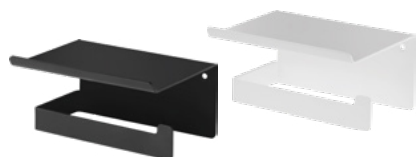

ADM N111 - NERO  
ADM A111 - BIANCO

Wieszak podwójny  
wymiary: 125 x 53 x 50 mm

ADM N121 - NERO  
ADM A121 - BIANCO

Uchwyt na papier toaletowy, z półką  
wymiary: 145 x 112 x 78 mm

ADM N221 - NERO  
ADM A221 - BIANCO

Uchwyt na papier toaletowy  
wymiary: 141 x 66 x 30 mm

ADM N211 - NERO  
ADM A211 - BIANCO

Mydelniczka  
wymiary: 125 x 84 x 25 mm

ADM N411 - NERO  
ADM A411 - BIANCO

Półka ścienna  
wymiary: 395 x 109 x 35 mm

ADM N511 - NERO  
ADM A511 - BIANCO

Półki na kabinę zawierają w komplecie zabezpieczenie szyby, max grubość szyby to 11 mm, do montażu na szybach stałych kabin i kabinach typu walk-in.

Półka na kabinę, typ A  
wymiary: 300 x 143 x 760 mm