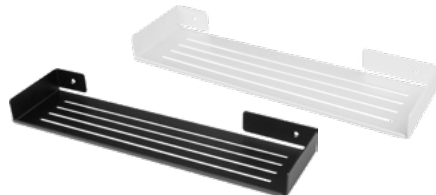

Uchwyt na papier toaletowy  
wymiary: 141 x 66 x 30 mm

ADM N211 - NERO  
ADM A211 - BIANCO

Mydelniczka  
wymiary: 125 x 84 x 25 mm

ADM N411 - NERO  
ADM A411 - BIANCO

Półka ścienna  
wymiary: 395 x 109 x 35 mm

ADM N511 - NERO  
ADM A511 - BIANCO

Półki na kabinę zawierają w komplecie zabezpieczenie szyby, max grubość szyby to 11 mm, do montażu na szybach stałych kabin i kabinach typu walk-in.

Półka na kabinę, typ A  
wymiary: 300 x 143 x 760 mm