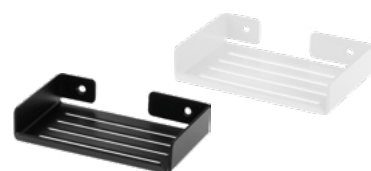

ADM N111 - NERO  
ADM A111 - BIANCO

Wieszak podwójny  
wymiary: 125 x 53 x 50 mm

ADM N121 - NERO  
ADM A121 - BIANCO

Uchwyt na papier toaletowy, z półką  
wymiary: 145 x 112 x 78 mm

ADM N221 - NERO  
ADM A221 - BIANCO

Uchwyt na papier toaletowy  
wymiary: 141 x 66 x 30 mm

ADM N211 - NERO  
ADM A211 - BIANCO

Mydelniczka  
wymiary: 125 x 84 x 25 mm

ADM N411 - NERO  
ADM A411 - BIANCO

Półka ścienna  
wymiary: 395 x 109 x 35 mm