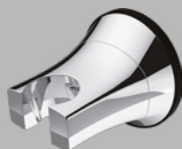

# INNOWACYJNE PRODUKTY NA PRZYSSAWKĘ

To akcesoria, które można szybko i łatwo zamontować w każdej łazience. Przyssawki montuje się na płytkach lub na ścianie kabiny natryskowej. Wystarczy chwila i gotowe!

Wieszak pojedynczy  
z przyssawką

ANH 001K - CHROM

Wieszak podwójny  
z przyssawką

ANH 002K - CHROM

DALIA  
uchwyt na słuchawkę  
z przyssawką

NDD 021U - CHROM

Uchwyt na słuchawkę  
z przyssawką

ANH 006K - CHROM