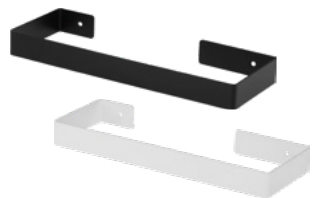

ADM N511 - NERO  
ADM A511 - BIANCO

Półki na kabinę zawierają w komplecie zabezpieczenie szyby, max grubość szyby to 11 mm, do montażu na szybach stałych kabin i kabinach typu walk-in.

Półka na kabinę, typ A  
wymiary: 300 x 143 x 760 mm

ADM N52K - NERO  
ADM A52K - BIANCO

Półka na kabinę, typ C  
wymiary: 250 x 100 x 760 mm

ADM N54K - NERO  
ADM A54K - BIANCO

Półka na kabinę, typ B  
wymiary: 300 x 143 x 760 mm

ADM N53K - NERO  
ADM A53K - BIANCO

Wieszak na ręcznik, 30 cm  
wymiary: 300 x 105 x 30 mm

ADM N611 - NERO  
ADM A611 - BIANCO

Wieszak na ręcznik, 60 cm  
wymiary: 600 x 105 x 30 mm

ADM N621 - NERO  
ADM A621 - BIANCO

Uchwyt na zapas papieru  
wymiary: 20 x 50 x 215 mm