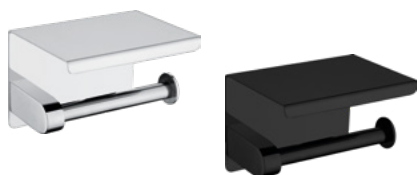

# ROUND

Klasyczne i subtelne kształty w uniwersalnym wydaniu. Zgrabne linie z delikatnym okrągłym akcentem pomogą zaaranżować Twoją wymarzoną przestrzeń łazienkową.

Haczyk pojedynczy  
wymiary: 28 x 50 x 50 mm

ADR 0111 - CHROM  
ADR N111 - NERO

Haczyk podwójny  
wymiary: 90 x 50 x 38 mm

ADR 0121 - CHROM  
ADR N121 - NERO

Uchwyt na papier toaletowy, ścienny  
wymiary: 170 x 76 x 43 mm

ADR 0211 - CHROM  
ADR N211 - NERO

Uchwyt na papier toaletowy z półką, ścienny  
wymiary: 133 x 100 x 105 mm

ADR 0221 - CHROM  
ADR N221 - NERO

Mydelniczka  
wymiary: 170 x 93 x 28 mm

ADR 0411 - CHROM  
ADR N411 - NERO

Dozownik mydła, ścienny  
wymiary: 159 x Ø66 mm