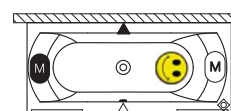

Lima 190/200 Lewa

Wanny			Systemy hydromasażu										
Kod	Wymiary/Objętość	Cena	Hit1	Hit2	Hit3	Top1	Top2	Top5	Pro6	Pro7	Pro8	Lux8	
				Hydro 6+4+2	Hydro 6+4+2	Aero 10	Hydro 6+4+2	Hydro 6+4+2	Hydro 6+4+2	Hydro 6+4+2	Hydro 6+4+2	Hydro 8+6+2	Hydro 4+4+2
			Aero 10		Aero 10	Aero 10		Aero 10			Aero 10	Aero 16	Aero 10
									Oświetlenie LED / Dezynfekcja				
BB46	180x80cm/195 l	1 090,-	3 930,-	4 670,-	6 460,-	5 390,-	6 140,-	7 920,-	7 250,-	8 910,-	10 260,-	9 540,-	
BB48	190x90cm/240 l	1 390,-	4 230,-	4 970,-	6 760,-	5 690,-	6 440,-	8 220,-	7 550,-	9 210,-	10 560,-	9 840,-	
BB49	200x90cm/270 l	1 680,-	4 520,-	5 260,-	7 050,-	5 980,-	6 730,-	8 510,-	7 840,-	9 500,-	10 850,-	10 130,-	

Podane ceny systemów hydromasażu obejmują wannę, nóżki / stelaż i syfon.

Opcje

	Wanny		Systemy hydromasażu			
Nazwa	LED Światło białe do wanny bez systemu	LED Chromoterapia do wanny bez systemu	TLCD tylko do Pro i Lux	TLCD+Podgrzewanie (400V) tylko do Pro i Lux	LED Chromoterapia tylko do Pro i Lux	Płyn do czyszczenia wanien z hydromasażem 1 l
Kod	AL00L114115	AL00C116117			571020600	REDIS0002
Cena	1 350,-	1 350,-	1 810,-	2 500,-	500,-	50,-

Akcesoria

	100cm	80cm	100cm	100cm	100cm		
Nazwa	Syfon McAlpine chrom	Syfon Alcaplast z napuszczaniem przez przelew	Syfon Viega Multiplex chrom	Syfon Viega Multiplex Trio z napuszczaniem przez przelew	Syfon Viega Multiplex Trio-F z napuszczaniem przez odpływ	Nóżki BB46 180x80	Nóżki BB48 190x90 BB49 200x90
Kod	560100220	560100396	560100320	560100370	560100390	01U	07
Cena	150,-	515,-	284,-	914,-	1 790,-	79,-	147,-

Nazwa	Zaglówek		Zaglówek		Uchwyt	Uchwyt Chrom	Parawan Scandic S109	Panele do wanien – patrz strona 19
	Czarny	Szary	Czarny	Szary	Czarny	Szary		
Kod	AH13110	AH13115	AH19110	AH19115	AG02110	AG02115	AG03120	GC16200
Cena	147,-		180,-		147,-		389,-	1 700,-

Pozostałe parawany nawannowe patrz strony 134-141.

Pozostałe pasujące zagłówki patrz strony 22-23.