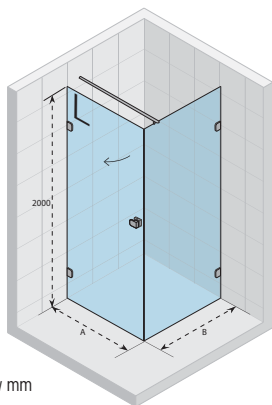

KABINY PRYSZNICOWE SCANDIC SOFT

RIHO
Pure beauty

SCANDIC SOFT Q201

Wszystkie
rozmiary w mm

Kod Lewa	Kod Prawa	Rozmiar brodzika	A (wymiar zewnętrzny kabiny)	B (wymiar wewnętrzny kabiny)	Cena
GQ0202201	GQ0202202	800 x 800	768 - 772	768 - 772	3 260,-
GQ0202401	GQ0202402	800 x 900	768 - 772	868 - 872	3 280,-
GQ0202601	GQ0202602	800 x 1000	768 - 772	968 - 972	3 390,-
GQ0203101	GQ0203102	900 x 800	868 - 872	768 - 772	3 280,-
GQ0203201	GQ0203202	900 x 900	868 - 872	868 - 872	3 300,-
GQ0203301	GQ0203302	900 x 1000	868 - 872	968 - 972	3 420,-
GQ0204201	GQ0204202	1000 x 800	968 - 972	768 - 772	3 390,-
GQ0206201	GQ0206202	1000 x 900	968 - 972	868 - 872	3 420,-
GQ0205201	GQ0205202	1000 x 1000	968 - 972	968 - 972	3 440,-