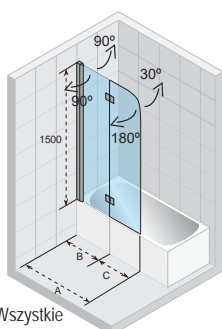

Wszystkie
rozmiary w mm

Kod	A	Wanna	Cena
GFT5110760809	760	Dorado	1 790,-

W przypadku wanien z hydromasażem montaż parawanu nie zawsze jest możliwy.
Skontaktuj się z biurem sprzedaży.

NAUTIC

NAUTIC N500

Wszystkie
rozmiary
w mm