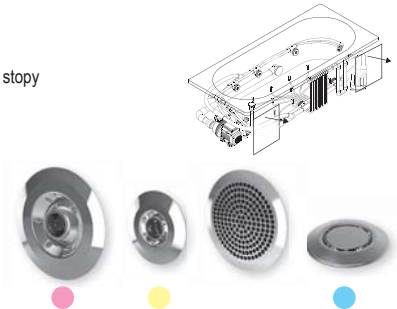

Top 1

Dysze aero (ilość dysz zależy od modelu wanny)
Standardowo 11 dysz aero
Sterowanie elektroniczne (1 przycisk)
Płynna regulacja intensywności masażu

Top 2

Dysze hydro (ilość dysz zależy od modelu wanny)
Standardowo 6 dysz na bokach wanny, 4 dysze na plecy, 2 dysze na stopy
Sterowanie elektroniczne (1 przycisk)
Płynna regulacja intensywności masażu

Top 5

Dysze hydro (ilość dysz zależy od modelu wanny)
Dysze aéro (ilość dysz zależy od modelu wanny)
Standardowo 6 dysz na bokach wanny, 4 dysze na plecy, 2 dysze na stopy i 11 dysz aéro
Sterowanie elektroniczne (2-przyciskowe)
Płynna regulacja intensywności masażu