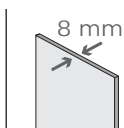

SCANDIC SOFT Q101

Wszystkie
rozmiary w mm

Kod Lewa	Kod Prawa	Rozmiar brodzika	A (rozmiar wnęki)	Cena
GQ0608201	GQ0608202	-	678 - 682	1 890,-
GQ0800201	GQ0800202	800	778 - 782	1 990,-
GQ0001201	GQ0001202	900	878 - 882	2 090,-
GQ0003201	GQ0003202	1000	978 - 982	2 190,-

SCANDIC SOFT Q102

Wszystkie
rozmiary w mm

Kod Lewa	Kod Prawa	Rozmiar brodzika	A (rozmiar wnęki)	B	C	Cena
GQ0702001	GQ0702002	900	878 - 882	216	664	2 390,-
GQ0712001	GQ0712002	1000	978 - 982	316	664	2 490,-
GQ0722001*	GQ0722002*	1200	1178 - 1182	516	664	2 750,-
GQ0732001*	GQ0732002*	1400	1378 - 1382	716	664	2 850,-
GQ0742001*	GQ0742002*	1600	1578 - 1582	916	664	3 130,-

SCANDIC SOFT Q104

Wszystkie
rozmiary w mm

Kod Lewa	Kod Prawa	Rozmiar brodzika	A (rozmiar wnęki)	B	C	Cena
GQ0040201	GQ0040202	800	777-783	197	583	2 430,-
GQ0050201	GQ0050202	900	877-883	197	683	2 460,-
GQ0070201	GQ0070202	1000	977-983	297	683	2 520,-
GQ0070301*	GQ0070302*	1200	1177-1183	497	683	2 690,-
GQ0070401*	GQ0070402*	1400	1377-1383	697	683	2 950,-
GQ0070501*	GQ0070502*	1600	1577-1583	897	683	3 250,-