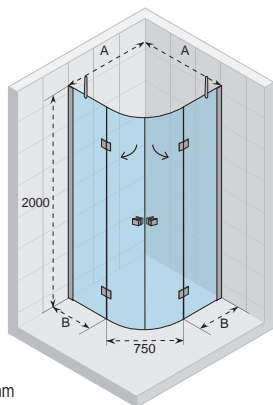

POLAR P309

Wszystkie
rozmiary w mm

Kod	Rozmiar brodzika R550	A (wymiar zewnętrzny kabiny)	B	Cena
GP0404300	900 x 900	865 - 875	332	6 600,-
GP0406300	1000 x 1000	965 - 975	432	6 700,-
GP0407300	1200 x 1200	1165 - 1175	632	7 200,-

R550