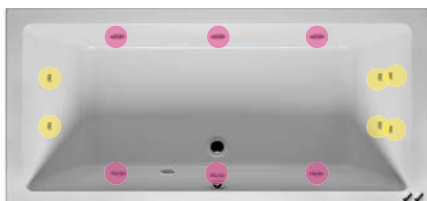

WANNY SYSTEMY HYDROMASAŻU

Hit 1

Dysze aero (ilość dysz zależy od modelu wanny)
Standardowo 11 dysz aero
Sterowanie pneumatyczne

Hit 2

Dysze hydro (ilość dysz zależy od modelu wanny)
Standardowo 6 dysz na bokach wanny, 4 dysze na plecy, 2 dysze na stopy
Sterowanie pneumatyczne
Regulacja intensywności masażu