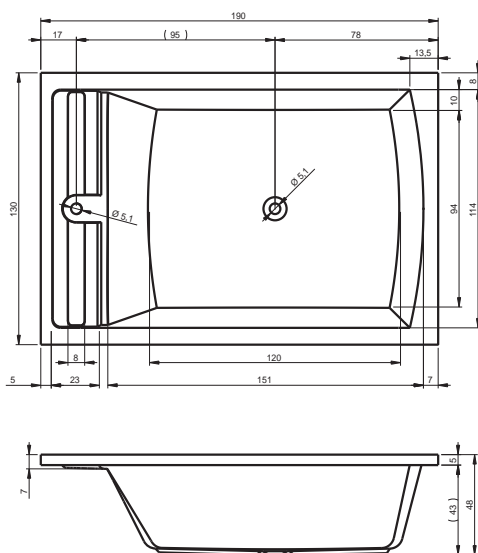

BB79 - SAVONA 190x130cm