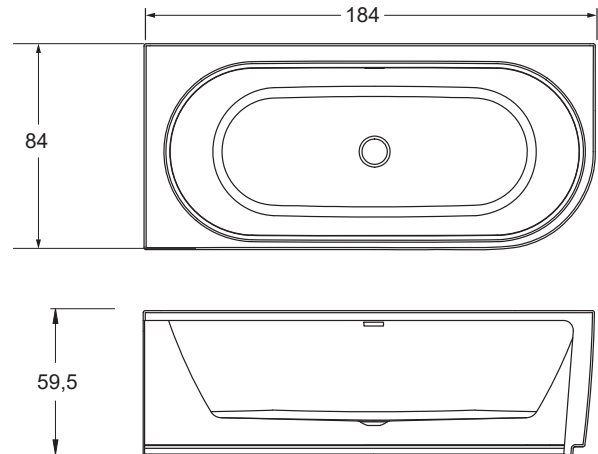

BA04 - COLUMBIA 175x80cm

BB80 - DELTA PRAWA 150x80cm

BB81 - DELTA LEWA 150x80cm

BB82 - DELTA PRAWA 160x80cm

BB83 - DELTA LEWA 160x80cm

BD07 - DESIRE BACK2WALL 180x84 cm

BD06 - DESIRE CORNER LEWA 184x84 cm

BD05 - DESIRE CORNER PRAWA 184x84 cm