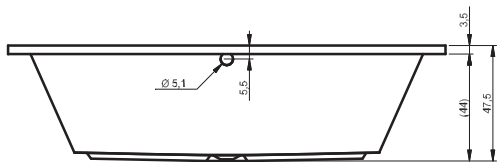

BA98 - LUSO 180x80cm