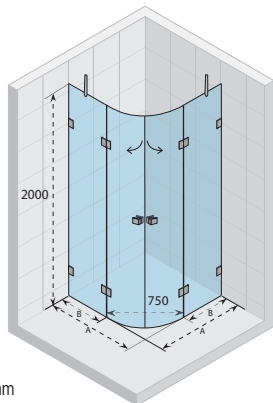

SCANDIC M309

Wszystkie
rozmiary w mm

Kod	Rozmiar brodzika R550	A (wymiar zewnętrzny kabiny)	B	Cena
GX0440300	900 x 900	868 - 872	332	4 490,-
GX0460300	1000 x 1000	968 - 972	432	4 690,-
GX0470300	1200 x 1200	1168 - 1172	632	5 490,-

R550