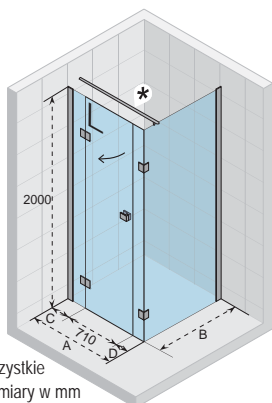

KABINY PRYSZNICOWE POLAR

RIHO
Pure beauty

POLAR P205

Wszystkie
rozmiary w mm

Kod Lewa	Kod Prawa	Rozmiar brodzika	A (wymiar zewnętrzny kabiny)	B (wymiar zewnętrzny kabiny)	C, D	Cena
GP0300201	GP0300202	1200 x 800	1165 - 1175	765 - 775	230	5 800,-
GP0301201	GP0301202	1200 x 900	1165 - 1175	865 - 875	230	5 900,-
GP0302201*	GP0302202*	1400 x 900	1365 - 1375	865 - 875	330	6 700,-
GP0303201*	GP0303202*	1600 x 900	1565 - 1575	865 - 875	430	6 800,-