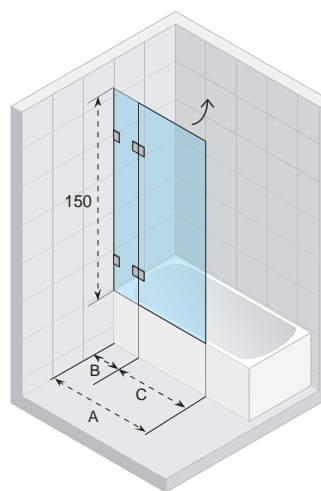

Scandic
S109
(str. 138)