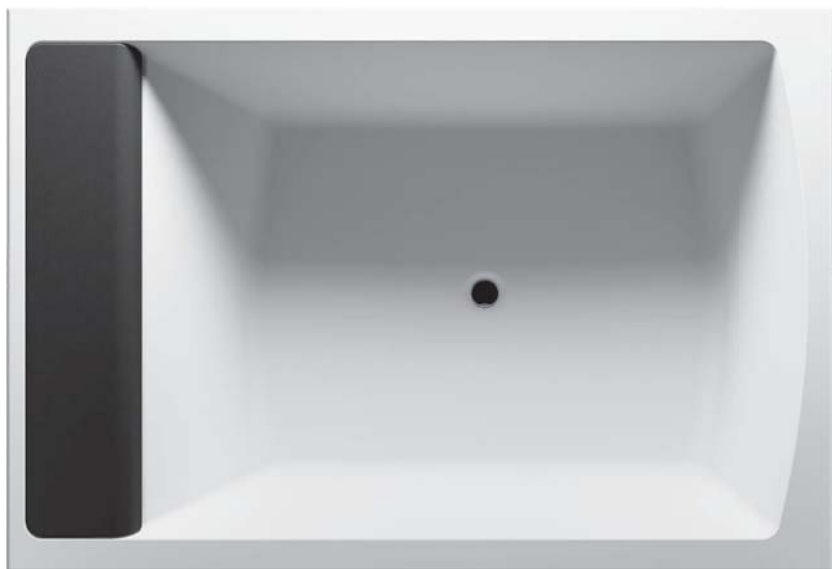

Pozostałe parawany nawannowe patrz strony 134-141.

			
Nazwa	Uchwyt		Uchwyt Chrom
	Czarny	Szary	
Kod	AG02110	AG02115	AG03120
Cena	147,-		389,-

WANNY PROSTOKĄTNE SAVONA

RIHO
Pure beauty

190x130 cm

WANNY
SYSTEMY HYDROMASAŻU