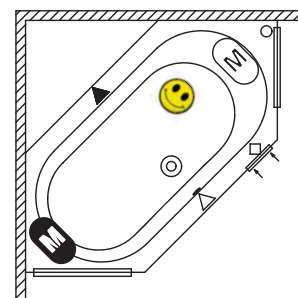

Standard wanny
z hydromasażem