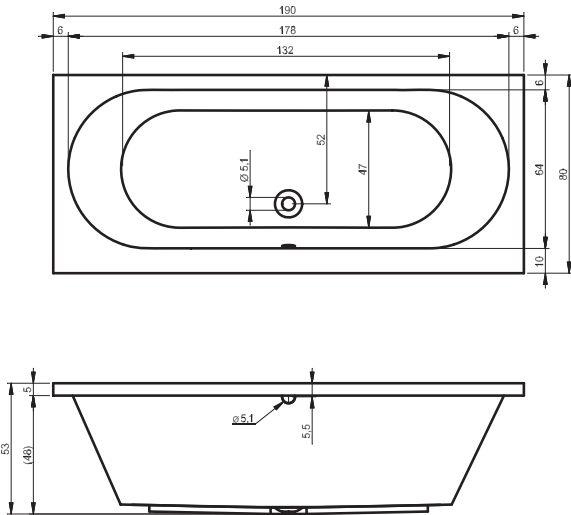

BB53 - CAROLINA 170x80cm

BB55 - CAROLINA 190x80cm