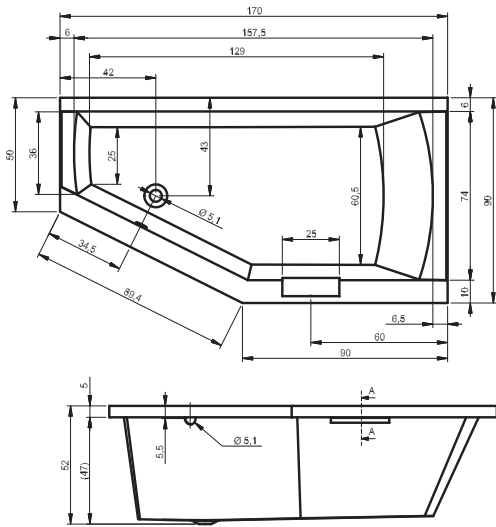

BA89 - GETA LEWA 170x90cm