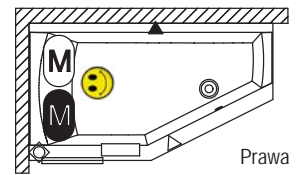

Pozostałe pasujące zagłówki patrz strony 22-23.

WANNY ASYMETRYCZNE GETA P/L

RIHO
Pure beauty

160x90 cm, 170x90 cm

WANNY
SYSTEMY HYDROMASAŻU

Wybierz stronę wanny
z hydromasażem

Rysunki techniczne wanny GETA można zobaczyć na stronach 168-169.