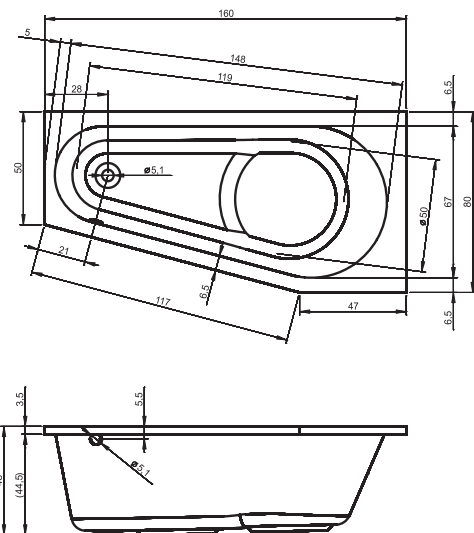

BA04 - COLUMBIA 175x80cm

BB80 - DELTA PRAWA 150x80cm

BB81 - DELTA LEWA 150x80cm

BB82 - DELTA PRAWA 160x80cm

BB83 - DELTA LEWA 160x80cm

BD07 - DESIRE BACK2WALL 180x84 cm

BD06 - DESIRE CORNER LEWA 184x84 cm

BD05 - DESIRE CORNER PRAWA 184x84 cm