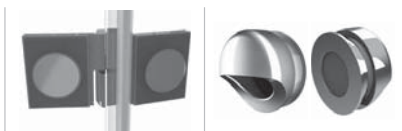

ARTIC A404

Wszystkie
rozmiary w mm

Kod	A (wymiar zewnętrzny kabiny)	B	Cena
GA32200	1160	300	3 290,-
GA34200	1360	300	3 390,-

KABINY PRYSZNICOWE
PARAMIY NAWANNOWE