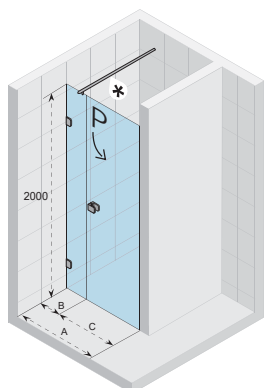

SCANDIC SOFT Q102

Wszystkie
rozmiary w mm

Kod Lewa	Kod Prawa	Rozmiar brodzika	A (rozmiar wnęki)	B	C	Cena
GQ0702001	GQ0702002	900	878 - 882	216	664	2 390,-
GQ0712001	GQ0712002	1000	978 - 982	316	664	2 490,-
GQ0722001*	GQ0722002*	1200	1178 - 1182	516	664	2 750,-
GQ0732001*	GQ0732002*	1400	1378 - 1382	716	664	2 850,-
GQ0742001*	GQ0742002*	1600	1578 - 1582	916	664	3 130,-