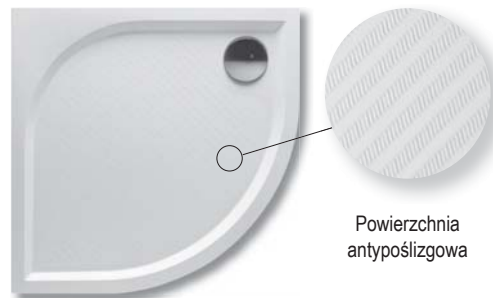

Brodzik Kolping dostępny jest w wersji kwadratowej, prostokątnej i półokrągłej.

DB 20 – DB 34

DB 36

DB 10 – DB 18

Powierzchnia antypoślizgowa

Do brodzików KOLPING w komplecie dołączone są nogi i syfon.

Wysokość syfonu 8 cm.