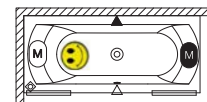

Linares 190/200 Prawa