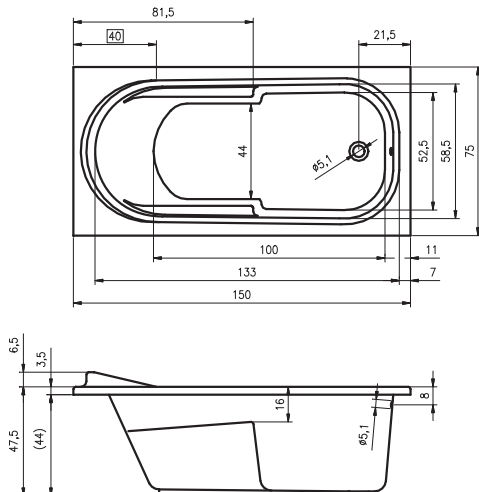

BA02 - COLUMBIA 150x75cm