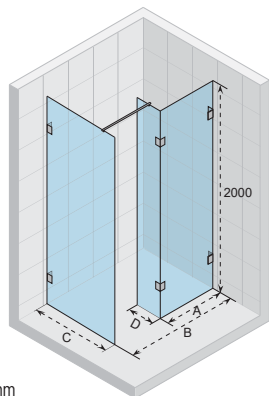

SCANDIC S405

Wszystkie
rozmiary w mm

Kod	A (wymiar zewnętrzny kabiny)	B (wymiar zewnętrzny kabiny)	C	D	Cena
GC94200	768 - 772	max. 1770	848 - 852	292	3 690,-
GC95200	868 - 872	max. 1870	848 - 852	292	3 790,-
GC96200	968 - 972	max. 1970	848 - 852	292	3 890,-
GC97200	1068 - 1072	max. 2070	848 - 852	292	3 990,-

KABINY PRYSZNICOWE
PARAMIY NAWIANNOWE