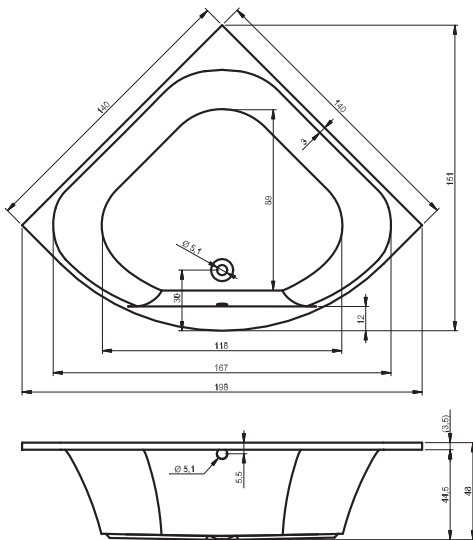

Chromowane konsole
(2 sztuki) 48 x 22 cm
(tylko do umywalek Bologna)

F561601149 1 545,-

WANNY RYSUNKI TECHNICZNE

BD03 - ADMIRE 180x84cm

BD04 - ADORE 180x86cm

BB70 - ATLANTA 140x140cm

BA11 - AUSTIN 145x145cm