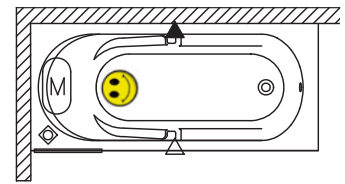

170x75 cm, 180x80 cm, 190x90 cm

Wybierz stronę wanny
z hydromasażem

Prawa

Lewa

Wanny			Systemy hydromasażu									
Kod	Wymiary/Objętość	Cena	Hit1	Hit2	Hit3	Top1	Top2	Top5	Pro6	Pro7	Pro8	Lux8
				Hydro 6+4+2			Hydro 6+4+2		Hydro 6+4+2			
			Aero 11			Aero 11						
			Oświetlenie LED / Dezynfekcja									
BC28	170x75cm/115 l	960,-	3 800,-	4 540,-	—	5 260,-	6 010,-	—	7 120,-	—	—	—
BC31	180x80cm/145 l	1 010,-	3 850,-	4 590,-	—	5 310,-	6 060,-	—	7 170,-	—	—	—
BC32	190x90cm/210 l	1 490,-	4 330,-	5 070,-	—	5 790,-	6 540,-	—	7 650,-	—	—	—

Podane ceny systemów hydromasażu obejmują wannę, nóżki / stelaż i syfon.

Opcje

	Wanny		Systemy hydromasażu			
Nazwa	LED Światło białe do wanny bez systemu	LED Chromoterapia do wanny bez systemu	TLCD tylko do Pro	TLCD+Podgrzewanie (400V) tylko do Pro	LED Chromoterapia tylko do Pro	Płyn do czyszczenia wanien z hydromasażem 1 l
Kod	AL00L114115	AL00C116117			571020600	REDIS0002
Cena	1 350,-	1 350,-	1 810,-	2 500,-	500,-	50,-

Akcesoria

	57cm	57cm	70cm	70cm	70cm		
Nazwa	Syfon McAlpine chrom	Syfon Alcaplast z napuszczaniem przez przelew	Syfon Viega Multiplex chrom	Syfon Viega Multiplex Trio z napuszczaniem przez przelew	Syfon Viega Multiplex Trio-F z napuszczaniem przez odpływ	Nóżki	Parawan Scandic M107
Kod	560100200	560100394	560100310	560100360	560100385	01U	GX0103201
Cena	150,-	515,-	284,-	819,-	1 690,-	79,-	1 300,-

Pozostałe parawany nawannowe patrz strony 134-141.

	Nie pasuje do rozmiaru 190x90 cm						
Nazwa	Zagłówek		Uchwyt		Panele do wanien - patrz strona 19		
	Czarny	Szary	Czarny	Szary			
Kod	AH03110	AH03115	AH19110	AH19115	AG02110	AG02115	AG03120
Cena	137,-		180,-		147,-		389,-

Pozostałe pasujące zagłówki patrz strony 22-23.