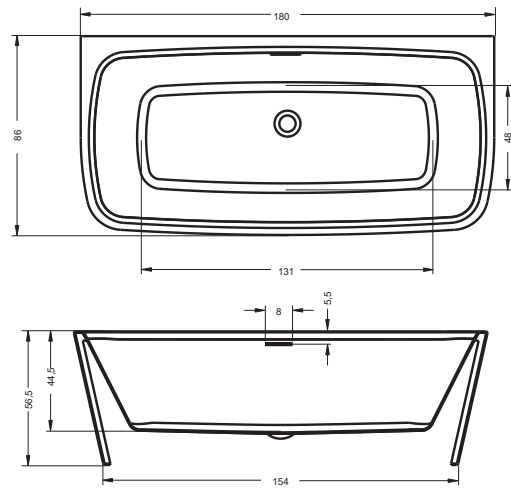

Chromowane konsole
(2 sztuki) 48 x 22 cm
(tylko do umywalek Bologna)

F561601149 1 545,-

WANNY RYSUNKI TECHNICZNE

BD03 - ADMIRE 180x84cm

BD04 - ADORE 180x86cm

BB70 - ATLANTA 140x140cm

BA11 - AUSTIN 145x145cm