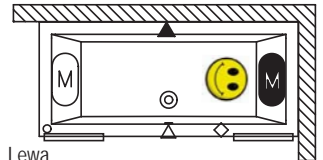

Lewa

Rysunki techniczne wanny LUGO można zobaczyć na stronach 172-173.

Wanny			Systemy hydromasażu									
Kod	Wymiary/Objętość	Cena	Hit1	Hit2	Hit3	Top1	Top2	Top5	Pro6	Pro7	Pro8	Lux8
				Hydro 6+4+2	Hydro 6+4+2		Hydro 6+4+2	Hydro 6+4+2	Hydro 6+4+2	Hydro 6+4+2	Hydro 8+6+2	Hydro 4+4+2
			Aero 11		Aero 11	Aero 11		Aero 11		Aero 11	Aero 16	Aero 11
			Oświetlenie LED / Dezynfekcja									
BT01	170x75cm/170 l	1 210,-	4 050,-	4 790,-	6 580,-	5 510,-	6 260,-	8 040,-	7 370,-	9 030,-	—	9 660,-
BT02	180x80cm/215 l	1 355,-	4 195,-	4 935,-	6 725,-	5 655,-	6 405,-	8 185,-	7 515,-	9 175,-	10 525,-	9 805,-
BT03	180x90cm/250 l	1 420,-	4 260,-	5 000,-	6 790,-	5 720,-	6 470,-	8 250,-	7 580,-	9 240,-	10 590,-	9 870,-
BT04	190x80cm/235 l	1 460,-	4 300,-	5 040,-	6 830,-	5 760,-	6 510,-	8 290,-	7 620,-	9 280,-	10 630,-	9 910,-
BT05	190x90cm/290 l	1 520,-	4 360,-	5 100,-	6 890,-	5 820,-	6 570,-	8 350,-	7 680,-	9 340,-	10 690,-	9 970,-
BT06	200x90cm/310 l	1 880,-	4 720,-	5 460,-	7 250,-	6 180,-	6 930,-	8 710,-	8 040,-	9 700,-	11 050,-	10 330,-

Podane ceny systemów hydromasażu obejmują wannę, nóżki / stelaż i syfon.

Opcje

	Wanny		Systemy hydromasażu			
Nazwa	LED Światło białe do wanny bez systemu	LED Chromoterapia do wanny bez systemu	TLCD tylko do Pro i Lux	TLCD+Podgrzewanie (400V) tylko do Pro i Lux	LED Chromoterapia tylko do Pro i Lux	Płyn do czyszczenia wanień z hydromasażem 1 l
Kod	AL00L114115	AL00C116117			571020600	REDIS0002
Cena	1 350,-	1 350,-	1 810,-	2 500,-	500,-	50,-

Akcesoria

Nazwa	Syfon McAlpine chrom	Syfon Alcaplast z napuszczaniem przez przelew	Syfon Viega Multiplex chrom	Syfon Viega Multiplex Trio z napuszczaniem przez przelew	Syfon Viega Multiplex Trio-F z napuszczaniem przez odpływ	Nóżki BT01 170x75	Nóżki BT03 180x90, BT05 190x90, BT06 200x90
Kod	560100200	560100394	560100310	560100360	560100385	01U	07
Cena	150,-	515,-	284,-	819,-	1 690,-	79,-	147,-

Nazwa	Zagłówek Czarny	Zagłówek Szary	Zagłówek Czarny	Zagłówek Szary	Uchwyt Czarny	Uchwyt Szary	Uchwyt Chrom	Parawan Scandic S109
Kod	AH12110	AH12115	AH17110	AH19110, AH19115	AG02110	AG02115	AG03120	GC16200
Cena	147,-	290,-	180,-	147,-	389,-	1 700,-		

Pozostałe pasujące zagłówki patrz strony 22-23.
Pozostałe parawany nawannowe patrz strony 134-141.