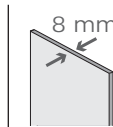

SCANDIC M203

Wszystkie
rozmiary w mm

Kod Lewa	Kod Prawa	Rozmiar brodzika	A (wymiar zewnętrzny kabiny)	B (wymiar zewnętrzny kabiny)	C	D	Cena
GX0004201	GX0004202	800 x 800	768 - 772	768 - 772	197	573	3 720,-
GX0005201	GX0005202	900 x 900	868 - 872	868 - 872	197	673	3 790,-
GX0007201	GX0007202	1000 x 800	968 - 972	768 - 772	297	673	3 850,-
GX0007301	GX0007302	1000 x 900	968 - 972	868 - 872	297	673	3 960,-
GX0007401	GX0007402	1000 x 1000	968 - 972	968 - 972	297	673	4 060,-
GX0902101*	GX0902102*	1200 x 800	1168 - 1172	768 - 772	497	673	4 190,-
GX0902201*	GX0902202*	1200 x 900	1168 - 1172	868 - 872	497	673	4 290,-
GX0902401*	GX0902402*	1400 x 900	1368 - 1372	868 - 872	697	673	4 750,-
GX0902601*	GX0902602*	1600 x 900	1568 - 1572	868 - 872	897	673	4 990,-
GX0902801*	GX0902802*	1800 x 900	1768 - 1772	868 - 872	897	873	5 250,-

SCANDIC M204

Wszystkie
rozmiary w mm

Kod Lewa	Kod Prawa	Rozmiar brodzika	A (wymiar zewnętrzny kabiny)	B (wymiar zewnętrzny kabiny)	C	D	Cena
GX0801201	GX0801202	800 x 800	768 - 772	768 - 772	564	206	3 490,-
GX0802201	GX0802202	900 x 900	868 - 872	868 - 872	664	206	3 590,-
GX0802701	GX0802702	1000 x 800	968 - 972	768 - 772	664	306	3 610,-
GX0803201	GX0803202	1000 x 900	968 - 972	868 - 872	664	306	3 630,-
GX0805201	GX0805202	1000 x 1000	968 - 972	968 - 972	664	306	3 680,-
GX0805701*	GX0805702*	1200 x 800	1168 - 1172	768 - 772	664	506	3 980,-
GX0804201*	GX0804202*	1200 x 900	1168 - 1172	868 - 872	664	506	3 990,-
GX0804701*	GX0804702*	1400 x 900	1368 - 1372	868 - 872	664	706	4 190,-
GX0806201*	GX0806202*	1600 x 900	1568 - 1572	868 - 872	664	906	4 390,-

SCANDIC M207

Wszystkie
rozmiary w mm

Kod	Rozmiar brodzika	A (wymiar zewnętrzny kabiny)	B	C	Cena
GX0908200	800 x 800	768 - 772	197	573	3 890,-
GX0909200	900 x 900	868 - 872	197	673	3 990,-

NOWOŚĆ

KABINY PRYSZNICOWE
PARAMIANY NAWANNOWE