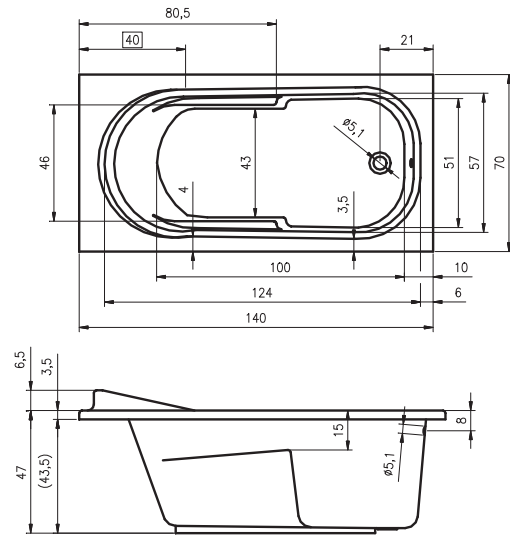

BA05 - COLUMBIA 140x70cm