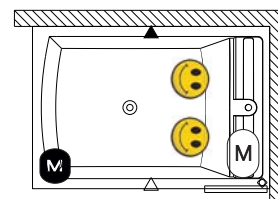

Lewa

Rysunek techniczny wanny SAVONA można zobaczyć na stronie 176.

Wanny			Systemy hydromasażu												
Kod	Wymiary/Objętość	Cena	Hit1	Hit2	Hit3	Top1	Top2	Top5	Pro6	Pro7	Pro8	Lux8			
							Hydro 6+6	Hydro 6+6		Hydro 6+6	Hydro 6+6	Hydro 6+6	Hydro 6+6		Hydro 4+6
			Aero 24		Aero 24	Aero 24		Aero 24		Aero 24		Aero 24			
									Oświetlenie LED / Dezynfekcja						
BB79	190x130cm/370 l	3 045,-	6 770,-	7 510,-	9 990,-	8 230,-	8 980,-	11 450,-	10 090,-	12 440,-	—	13 070,-			

Podane ceny systemów hydromasażu obejmują wannę, nóżki / stelaż i syfon.