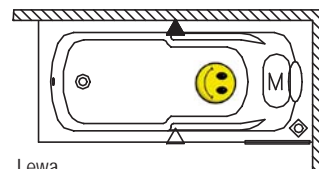

WANNY PROSTOKĄTNE VIRGO

RIHO
Pure beauty

170x75 cm

WANNY
SYSTEMY HYDROMASAŻU

Rysunek techniczny wanny VIRGO można zobaczyć na stronie 178.

Wybierz stronę wanny
z hydromasażem

Prawa

Lewa