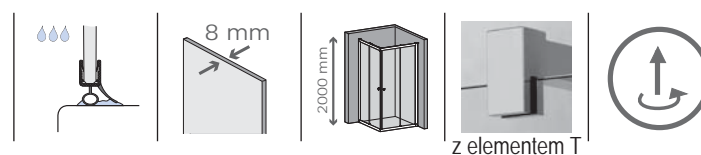

KABINY PRYSZNICOWE ARTIC

RIHO
Pure beauty

ARTIC A203

Wszystkie
rozmiary w mm

Kod Lewa	Kod Prawa	Rozmiar brodzika	A (wymiar zewnętrzny kabiny)	B (wymiar zewnętrzny kabiny)	C	D	Cena
GA0005201	GA0005202	900 x 900	865-875	868-874	205	665	3 890,-
GA0007201	GA0007202	1000 x 800	965-975	768-774	305	665	3 890,-
GA0007301	GA0007302	1000 x 900	965-975	868-874	305	665	3 950,-
GA0007401	GA0007402	1000 x 1000	965-975	968-974	305	665	3 990,-
GA0902101	GA0902102	1200 x 800	1165-1175	768-774	505	665	3 990,-
GA0902201	GA0902202	1200 x 900	1165-1175	868-874	505	665	3 990,-
GA0902401	GA0902402	1400 x 900	1365-1375	868-874	705	665	4 290,-
GA0902601	GA0902602	1600 x 900	1565-1575	868-874	905	665	4 390,-