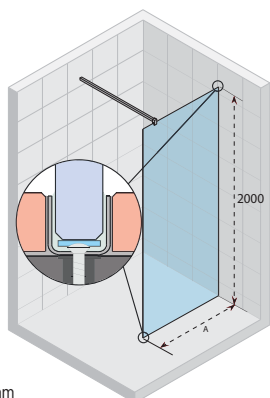

SCANDIC S400 FLAT

Wszystkie
rozmiary w mm

Kod	A	Cena
GC4920F	750	1 500,-
GC5020F	850	1 570,-
GC5220F	950	1 630,-
GC5520F	1050	1 700,-
GC5120F	1150	1 770,-
GC5320F	1350	1 900,-
GC5420F	1550	2 050,-

Profil do szkła montowany jest bezpośrednio w płytkach, kolejno do niego montowana jest ścianka.

W przypadku ścianki S400 FLAT należy być jeden z poniższych wsporników. Montaż bez wspornika jest niemożliwy.

Kod	Rodzaje wsporników	Cena	
	562550044	wspornik kwadratowy 102,5 cm	260,-
	562550048	wspornik kwadratowy 122,5 cm	290,-
	562550050	wspornik kwadratowy 162,5 cm	350,-
	131604004	wspornik okrągły 102,5 cm	480,-
	131604004 + 160250510	wspornik okrągły 122,5 cm	880,-
	131604004 + 160250511	wspornik okrągły 162,5 cm	890,-