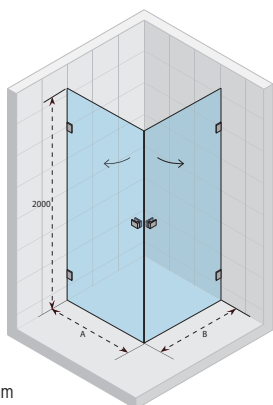

SCANDIC M209

Wszystkie
rozmiary w mm

Kod	Rozmiar brodzika	A (wymiar zewnętrzny kabiny)	B (wymiar zewnętrzny kabiny)	Cena
GX1202200	800 x 800	768 - 772	768 - 772	3 550,-
GX1207200	900 x 800	868 - 872	768 - 772	3 590,-
GX1203200	900 x 900	868 - 872	868 - 872	3 630,-
GX1204200	1000 x 800	968 - 972	768 - 772	3 720,-
GX1206200	1000 x 900	968 - 972	868 - 872	3 750,-
GX1205200	1000 x 1000	968 - 972	968 - 972	3 770,-