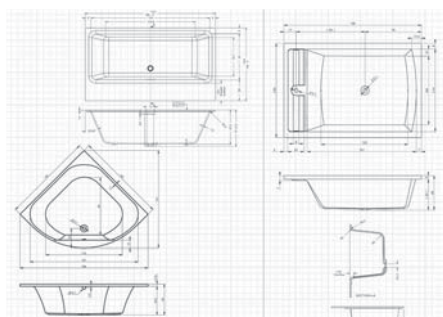

RYSUNKI TECHNICZNE

162 – 184

Wanny – rysunki techniczne	164 – 178
Umywalki – rysunki techniczne	179 – 182
Warunki gwarancji	183
Protokół reklamacyjny	184

RYSUNKI
TECHNICZNE