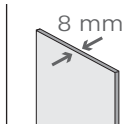

SCANDIC SOFT Q308

Wszystkie
rozmiary w mm

Kod Lewa	Kod Prawa	Rozmiar brodzika R550	A (wymiar zewnętrzny kabiny)	B	Cena
GQ0404201	GQ0404202	900 x 900	868 - 872	332	3 990,-
GQ0406201	GQ0406202	1000 x 1000	968 - 972	432	4 410,-
GQ0407201	GQ0407202	1200 x 1200	1168 - 1172	632	5 250,-

R550

SCANDIC SOFT Q309

Wszystkie
rozmiary w mm

Kod	Rozmiar brodzika R550	A (wymiar zewnętrzny kabiny)	B	Cena
GQ0440300	900 x 900	868 - 872	332	4 490,-
GQ0460300	1000 x 1000	968 - 972	432	4 690,-
GQ0470300	1200 x 1200	1168 - 1172	632	5 490,-

R550

SCANDIC SOFT Q400

Wszystkie
rozmiary w mm

Kod	Rozmiar brodzika	A	Cena
GQ49200	800	750 - 752	1 190,-
GQ50200	900	850 - 852	1 240,-
GQ52200*	1000	950 - 952	1 290,-
GQ51200*	1200	1150 - 1152	1 690,-
GQ53200*	1400	1350 - 1352	1 890,-
GQ54200*	1600	1550 - 1552	1 990,-