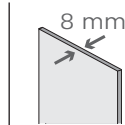

KABINY PRYSZNICOWE POLAR

RIHO
Pure beauty

POLAR P205

Wszystkie
rozmiary w mm

Kod Lewa	Kod Prawa	Rozmiar brodzika	A (wymiar zewnętrzny kabiny)	B (wymiar zewnętrzny kabiny)	C, D	Cena
GP0300201	GP0300202	1200 x 800	1165 - 1175	765 - 775	230	5 800,-
GP0301201	GP0301202	1200 x 900	1165 - 1175	865 - 875	230	5 900,-
GP0302201*	GP0302202*	1400 x 900	1365 - 1375	865 - 875	330	6 700,-
GP0303201*	GP0303202*	1600 x 900	1565 - 1575	865 - 875	430	6 800,-

POLAR P206

Wszystkie
rozmiary w mm

Kod Lewa	Kod Prawa	Rozmiar brodzika	A (wymiar zewnętrzny kabiny)	B (wymiar zewnętrzny kabiny)	C	Cena
GP0207201	GP0207202	900 x 900	865 - 875	865 - 875	197	4 800,-
GP0208201	GP0208202	1000 x 800	965 - 975	765 - 775	297	4 900,-
GP0900201	GP0900202	1000 x 900	965 - 975	865 - 875	297	5 000,-
GP0209201	GP0209202	1000 x 1000	965 - 975	965 - 975	297	5 100,-
GP0902201*	GP0902202*	1200 x 900	1165 - 1175	865 - 875	497	5 500,-

POLAR P301

Wszystkie
rozmiary w mm

Kod	Rozmiar brodzika	A (wymiar zewnętrzny kabiny)	B	Cena
GW40200	900 x 900	865-875	382	5 200,-
GW42200	1000 x 1000	965-975	482	5 300,-