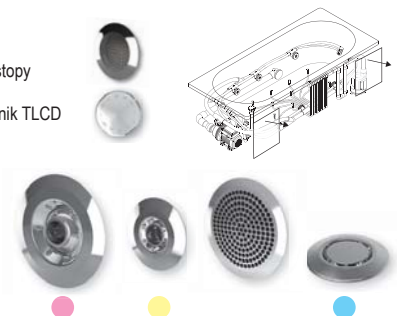

STEROWANIE SENSOROWE

lub patrz str. 6