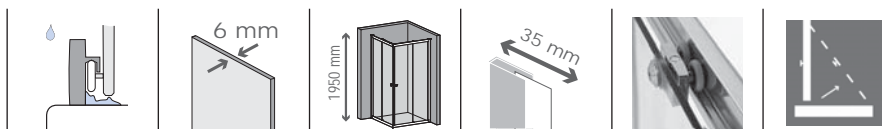

KABINY PRYSZNICOWE
PARAMIY NAWIANNOWE