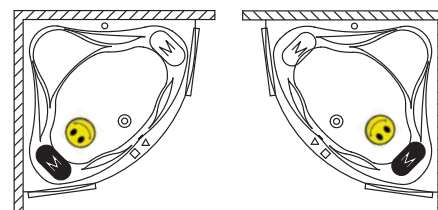

Wanna KANSAS
Umywalka BRONI, str. 153
Meble BRONI

WANNY NAROŻNE NEO

RIHO
Pure beauty

140x140 cm, 150x150 cm

WANNY
SYSTEMY HYDROMASAŻU

Wybierz stronę wanny
z hydromasażem

Prawa

Lewa