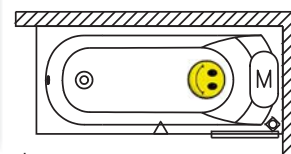

150x70 cm, 160x70 cm, 170x70 cm, 180x80 cm

Wybierz stronę wanny z hydromasażem

Prawa

Lewa

Rysunki techniczne wanny MIAMI można zobaczyć na stronie 175.

Wanny			Systemy hydromasażu									
Kod	Wymiary/Objętość	Cena	Hit1	Hit2	Hit3	Top1	Top2	Top5	Pro6	Pro7	Pro8	Lux8
							Hydro 6+4+2			Hydro 6+4+2		Hydro 6+4+2
			Aero 11			Aero 11						
			Oświetlenie LED / Dezynfekcja									
BB58	150x70cm/80 l	670,-	3 510,-	4 250,-	—	4 970,-	5 720,-	—	6 830,-	—	—	—
BB60	160x70cm/90 l	680,-	3 520,-	4 260,-	—	4 980,-	5 730,-	—	6 840,-	—	—	—
BB62	170x70cm/105 l	690,-	3 530,-	4 270,-	—	4 990,-	5 740,-	—	6 850,-	—	—	—
BB64	180x80cm/140 l	820,-	3 660,-	4 400,-	—	5 120,-	5 870,-	—	6 980,-	—	—	—