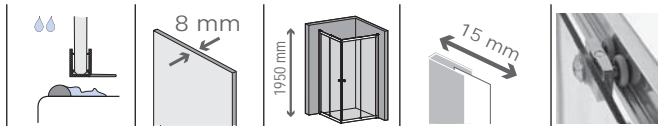

OCEAN O104

Wszystkie
rozmiary w mm

Kod	Rozmiar brodzika	A (rozmiar wnęki)	B	Wejście	Cena
GU0200100	1000	980-1000	458-478	400	1 470,-
GU0202100	1200	1180-1200	558-578	500	1 495,-
GU0204100	1400	1380-1400	658-678	600	1 580,-

OCEAN ŚCIANA BOCZNA O404 – NALEŻY POŁĄCZYĆ Z O104

Wszystkie
rozmiary w mm

	Kod Lewa	Kod Prawa	Rozmiar brodzika	A (wymiar zewnętrzny kabiny)	Cena
Ściana boczna	GU0300101	GU0300102	800	765-780	990,-
	GU0302101	GU0302102	900	865-880	1 090,-
	GU0304101	GU0304102	1000	965-980	1 190,-

	Kod	Rozmiar brodzika	Wejście	B (wymiar zewnętrzny kabiny)	C	Cena
Wejście	GU0200100	1000	400	965-980	458-478	1 470,-
	GU0202100	1200	500	1165-1180	558-578	1 495,-
	GU0204100	1400	600	1365-1380	658-678	1 580,-

KABINY PRYSZNICOWE
PARAMIY NAWANNOWE

OCEAN O115*

Wszystkie
rozmiary w mm

Kod	Rozmiar brodzika	A (rozmiar wnęki)	B	Wejście	Cena
GU0404100	1400	1370-1400	334-344	500	2 290,-
GU0406100	1600	1570-1600	384-394	600	2 490,-

*Drzwi do wnęki Ocean O115 nie można łączyć ze ścianą boczną O404.

NOWOŚĆ