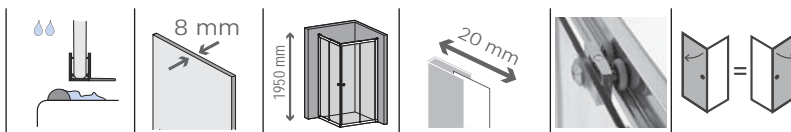

KABINY PRYSZNICOWE OCEAN

RIHO
Pure beauty

KABINY PRYSZNICOWE
PARAMANY NAWANNOWE

Drzwi do wnęki OCEAN O104
Brodzik BASEL, str. 88-91

OCEAN O104

Wszystkie
rozmiary w mm

Kod	Rozmiar brodzika	A (rozmiar wnęki)	B	Wejście	Cena
GU0200100	1000	980-1000	458-478	400	1 470,-
GU0202100	1200	1180-1200	558-578	500	1 495,-
GU0204100	1400	1380-1400	658-678	600	1 580,-