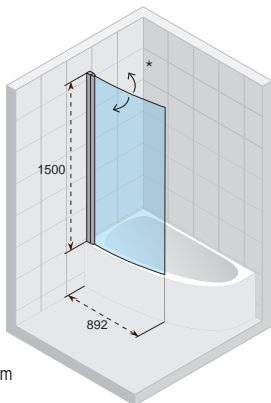

NAUTIC LYRA

Wszystkie
rozmiary w mm

Kod	Wanna	A	Cena
GGT5110945800	Lyra 140, 153*, 170**	892	1 660,-

W przypadku wanien z hydromasażem montaż parawanu nie zawsze jest możliwy.
Skontaktuj się z biurem sprzedaży.

** nie dotyczy parawanu
do wanny Lyra 170

* W przypadku wanny LYRA 153 - złożenie parawanu do wewnątrz jest niemożliwe.

W przypadku dowolnej wanny LYRA z hydromasażem w wersji HIT - złożenie parawanu do wewnątrz jest niemożliwe.