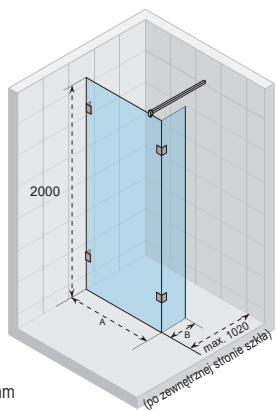

SCANDIC S402

Wszystkie
rozmiary w mm

Kod	Rozmiar brodzika	A (wymiar zewnętrzny kabiny)	B	Cena
GC75200	1000	968 - 972	292	2 590,-
GC76200	-	1068 - 1072	292	2 690,-
GC77200	1200	1168 - 1172	292	2 790,-
GC78200	1400	1368 - 1372	292	2 890,-
GC79200	1600	1568 - 1572	292	2 990,-