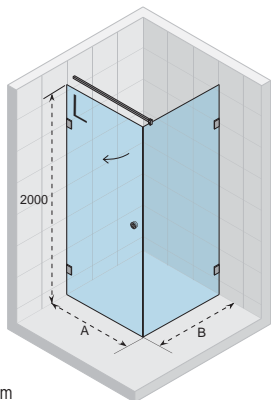

ARTIC A201

Wszystkie
rozmiary w mm

Kod Lewa	Kod Prawa	Rozmiar brodzika	A (wymiar zewnętrzny kabiny)	B (wymiar zewnętrzny kabiny)	Cena
GA0202201	GA0202202	800 x 800	767-773	768-774	2 990,-
GA0202401	GA0202402	800 x 900	767-773	868-874	2 990,-
GA0202601	GA0202602	800 x 1000	767-773	968-974	2 990,-
GA0203101	GA0203102	900 x 800	867-873	768-774	2 990,-
GA0203201	GA0203202	900 x 900	867-873	868-874	2 990,-
GA0203301	GA0203302	900 x 1000	867-873	968-974	2 990,-
GA0204201	GA0204202	1000 x 800	967-973	768-774	2 990,-
GA0206201	GA0206202	1000 x 900	967-973	868-874	2 990,-
GA0205201	GA0205202	1000 x 1000	967-973	968-974	2 990,-