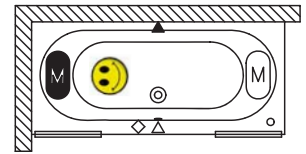

VIRGO
170x75cm

WANNY PROSTOKĄTNE CAROLINA

RIHO
Pure beauty

170x80 cm, 180x80 cm, 190x80 cm

WANNY
SYSTEMY HYDROMASAŻU

Rysunki techniczne wanny CAROLINA można zobaczyć na stronach 164-165.

Wybierz stronę wanny
z hydromasażem