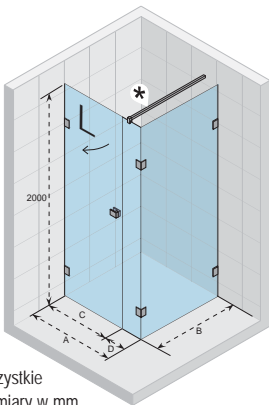

SCANDIC M204

Wszystkie
rozmiary w mm

Kod Lewa	Kod Prawa	Rozmiar brodzika	A (wymiar zewnętrzny kabiny)	B (wymiar zewnętrzny kabiny)	C	D	Cena
GX0801201	GX0801202	800 x 800	768 - 772	768 - 772	564	206	3 490,-
GX0802201	GX0802202	900 x 900	868 - 872	868 - 872	664	206	3 590,-
GX0802701	GX0802702	1000 x 800	968 - 972	768 - 772	664	306	3 610,-
GX0803201	GX0803202	1000 x 900	968 - 972	868 - 872	664	306	3 630,-
GX0805201	GX0805202	1000 x 1000	968 - 972	968 - 972	664	306	3 680,-
GX0805701*	GX0805702*	1200 x 800	1168 - 1172	768 - 772	664	506	3 980,-
GX0804201*	GX0804202*	1200 x 900	1168 - 1172	868 - 872	664	506	3 990,-
GX0804701*	GX0804702*	1400 x 900	1368 - 1372	868 - 872	664	706	4 190,-
GX0806201*	GX0806202*	1600 x 900	1568 - 1572	868 - 872	664	906	4 390,-