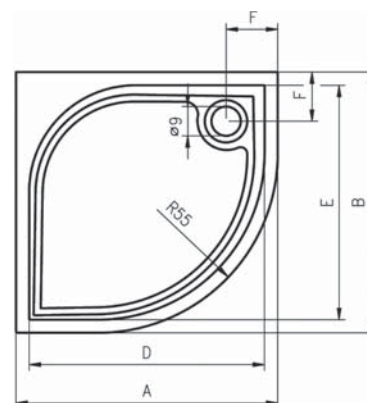

Brodzik Kolping dostępny jest w wersji kwadratowej, prostokątnej i półokrągłej.

DB 20 – DB 34

DB 36

DB 10 – DB 18

Powierzchnia antypoślizgowa

Do brodzików KOLPING w komplecie dołączone są nogi i syfon.

Wysokość syfonu 8 cm.