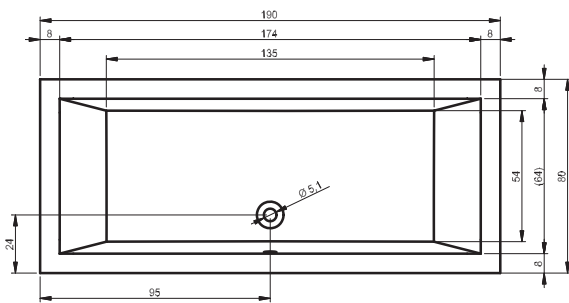

BA98 - LUSO 180x80cm

BA77 - LUSO 180x90cm