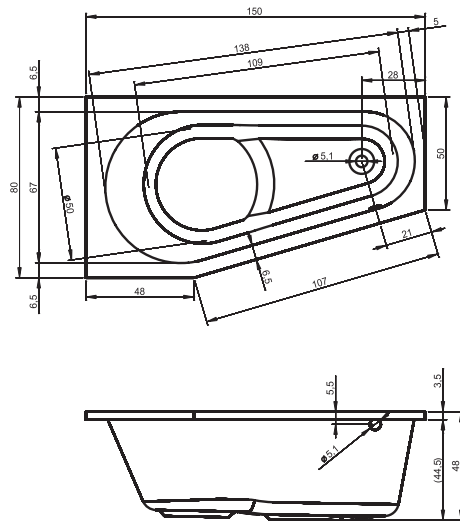

BA04 - COLUMBIA 175x80cm

BB80 - DELTA PRAWA 150x80cm

BB81 - DELTA LEWA 150x80cm

BB82 - DELTA PRAWA 160x80cm

BB83 - DELTA LEWA 160x80cm

BD07 - DESIRE BACK2WALL 180x84 cm

BD06 - DESIRE CORNER LEWA 184x84 cm

BD05 - DESIRE CORNER PRAWA 184x84 cm