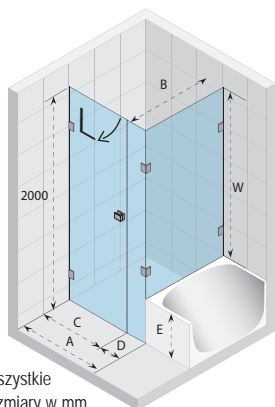

KABINY PRYSZNICOWE SCANDIC

RIHO
Pure beauty

SCANDIC M208

Wszystkie
rozmiary w mm

Kod Lewa	Kod Prawa	Rozmiar brodzika	A (rozmiar wnęki)	B (wymiar po zewnątrznej stronie szkła)	C	D	E	W	Cena
GX0303201	GX0303202	900 x 900	878-882	868-872	664	216	400	1600	3 970,-