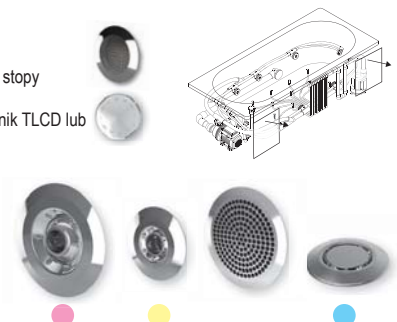

STEROWANIE SENSOROWE

lub patrz str. 6