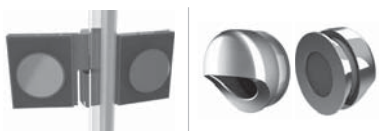

KABINY PRYSZNICOWE ARTIC

RIHO
Pure beauty

KABINY PRYSZNICOWE
PARAMANY NAWANNOWE

Kabina ARTIC A203
Brodzik BASEL, str. 88-91

ARTIC A101

Wszystkie
rozmiary w mm

Kod Lewa	Kod Prawa	Rozmiar brodzika	A (rozmiar wnęki)	Cena
GA0608201	GA0608202	-	677-683	1 790,-
GA0800201	GA0800202	800	777-783	1 790,-
GA0001201	GA0001202	900	877-883	1 890,-
GA0003201	GA0003202	1000	977-983	1 990,-