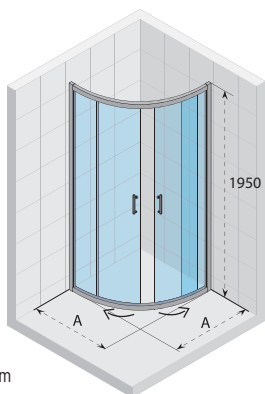

Wszystkie
rozmiary w mm

Kod	Rozmiar brodzika, R550	A	Wejście	Cena
GR32200	800x800	770 - 805	480	1 190,-
GR33200	900x900	870 - 905	500	1 290,-
GR35200	1000x1000	970 - 1005	500	1 390,-

R550

HAMAR – KABINA KWADRATOWA