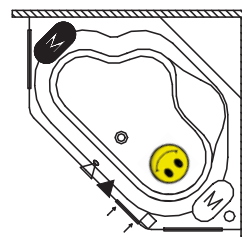

Standard wanny z hydromasażem