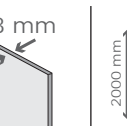

NOWOŚĆ

KABINY PRYSZNICOWE
PARAMIANY NAWANNOWE