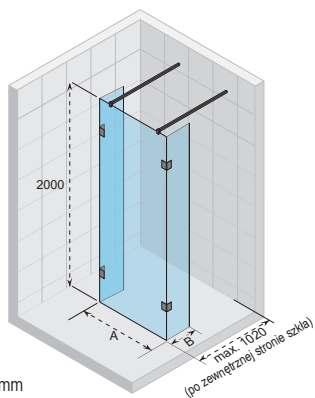

ARTIC A402

Wszystkie
rozmiary w mm

Kod	Rozmiar brodzika	A (wymiar zewnętrzny kabiny)	B	Cena
GA75200	1000	968-974	300	2 590,-
GA77200	1200	1168-1174	300	2 690,-
GA78200	1400	1368-1374	300	2 790,-

ARTIC A404