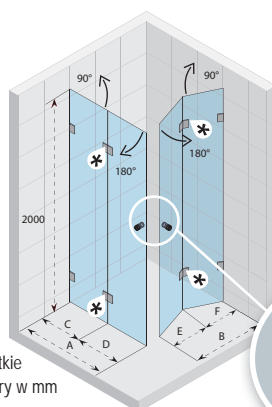

SCANDIC M211

Wszystkie
rozmiary w mm

Kod	Rozmiar brodzika	A (wymiar zewnętrzny kabiny)	B (wymiar zewnętrzny kabiny)	C	D	E	F	Cena
GX0304200	800×800	768 - 772	768 - 772	385	385	385	385	5 000,-
GX0305200	900×900	868 - 872	868 - 872	435	435	435	435	5 200,-
GX0306200	1000×800	968 - 972	768 - 772	485	485	385	385	5 200,-
GX0308200	1000×900	968 - 972	868 - 872	485	485	435	435	5 300,-
GX0307200	1000×1000	968 - 972	968 - 972	485	485	485	485	5 400,-