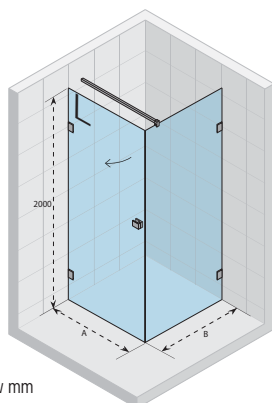

SCANDIC M201

Wszystkie
rozmiary w mm

KABINY PRYSZNICOWE
PARAMANY NAWANNOWE

Kod Lewa	Kod Prawa	Rozmiar brodzika	A (wymiar zewnętrzny kabiny)	B (wymiar zewnętrzny kabiny)	Cena
GX0202201	GX0202202	800 x 800	768 - 772	768 - 772	3 260,-
GX0202401	GX0202402	800 x 900	768 - 772	868 - 872	3 280,-
GX0202601	GX0202602	800 x 1000	768 - 772	968 - 972	3 390,-
GX0203101	GX0203102	900 x 800	868 - 872	768 - 772	3 280,-
GX0203201	GX0203202	900 x 900	868 - 872	868 - 872	3 300,-
GX0203301	GX0203302	900 x 1000	868 - 872	968 - 972	3 420,-
GX0204201	GX0204202	1000 x 800	968 - 972	768 - 772	3 390,-
GX0206201	GX0206202	1000 x 900	968 - 972	868 - 872	3 420,-
GX0205201	GX0205202	1000 x 1000	968 - 972	968 - 972	3 440,-