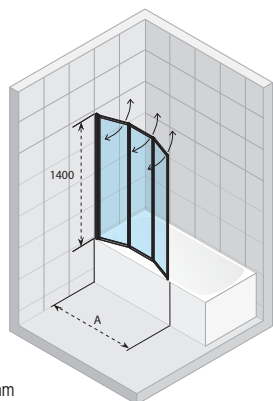

ALTA

Wszystkie
rozmiary w mm

Kod	A	Cena
GI0100100	1000	790,-

W przypadku wanien z hydromasażem montaż parawanu nie zawsze jest możliwy.
Skontaktuj się z biurem sprzedaży.