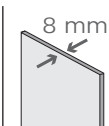

POLAR P104

Wszystkie
rozmiary w mm

Kod Lewa	Kod Prawa	Rozmiar brodzika	A (rozmiar wnęki)	B	Cena
GP0005201	GP0005202	900	875 - 885	197	3 130,-
GP0101201	GP0101202	1000	975 - 985	297	3 160,-
GP0102201*	GP0102202*	1200	1175 - 1185	497	3 500,-
GP0103201*	GP0103202*	1400	1375 - 1385	697	3 750,-
GP0104201*	GP0104202*	1600	1575 - 1585	897	3 950,-

POLAR P201

Wszystkie
rozmiary w mm

Kod	Rozmiar brodzika	A (wymiar zewnętrzny kabiny)	B	Wejście	Cena
GP20200	1000 x 800	965 - 975	270	500	3 200,-
GP21200	1000 x 900	965 - 975	370	500	3 300,-
GP26200	1000 x 1000	965 - 975	470	500	3 600,-
GP22200	1200 x 800	1165 - 1175	270	500	3 400,-
GP23200	1200 x 900	1165 - 1175	370	500	3 500,-
GP24200	1400 x 900	1365 - 1375	370	500	3 800,-
GP25200	1600 x 900	1565 - 1575	370	500	3 900,-

POLAR P203

Wszystkie
rozmiary w mm

Kod	Rozmiar brodzika	A (wymiar zewnętrzny kabiny)	B (wymiar zewnętrzny kabiny)	C	Wejście	Cena
GP40200	1000 x 800	960	765 - 775	270	500	4 400,-
GP41200	1000 x 900	960	865 - 875	370	500	4 500,-
GP46200	1000 x 1000	960	965 - 975	470	500	4 750,-
GP42200	1200 x 800	1160	765 - 775	270	500	4 600,-
GP43200	1200 x 900	1160	865 - 875	370	500	4 700,-
GP44200	1400 x 900	1360	865 - 875	370	500	4 800,-
GP45200	1600 x 900	1560	865 - 875	370	500	4 900,-

KABINY PRYSZNICOWE
PARAMIY NAWIANOWE