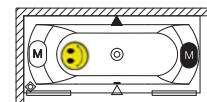

Linares 180 Prawa