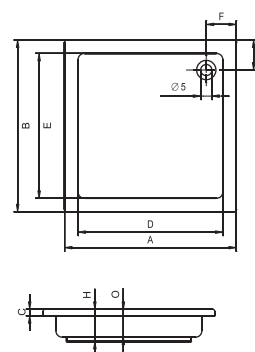

207, 210

Model 207

Wyposażenie dodatkowe

Syfon 50mm chrom
Kod 750000000013
Cena: 84,-

Model 210 – z nogami i panelem w komplecie

Wyposażenie dodatkowe

Syfon 50mm chrom
Kod 750000000013
Cena: 84,-

SATURNUS

Model SATURNUS

Wyposażenie dodatkowe

Syfon 50mm chrom
Kod 750000000013
Cena: 84,-

SATURNUS

343

Model 343 – z nogami i panelem w komplecie

Wyposażenie dodatkowe

Syfon automatyczny
Kod 560100200
Cena: 150,-

Brodzik	Kod	A	B	C	D	E	F	H	K	M	O	R	Cena
207	DA21	90	90	3,5	74	74	18,5	11	35	-	8,5	55	550,-
210	DA19	90	90	3,5	74	74	18,5	11	35	-	8,5	55	890,-
SATURNUS	DC04	90	90	3,5	77	77	15,5	18	-	-	15,5	-	560,-
343	DB43	90	90	3,5	77	77	59	38	35	32	35	55	1 050,-