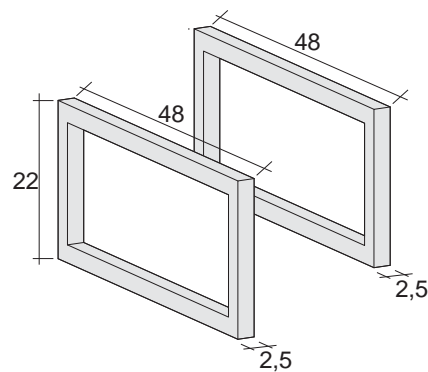

Clic-clac	F931990107	70,-
Clic-clac niski (tylko do umywalek Broni)	F931990116	70,-
Wieszak na ręcznik (tylko do umywalek Andora i Bologna) (1 szt. + zaślepka)	F924F0156	270,-
Wieszaki na ręczniki (tylko do umywalek Andora i Bologna) (2 szt.)	F924F0151	270,-
Zaślepki (tylko do umywalek Andora i Bologna) (2szt.)	F924F0157	120,-
Chromowany syfon Ø 40 mm (tylko do umywalek Bologna)	F931990120	150,-

Chromowane konsole
(2 sztuki) 48 x 22 cm
(tylko do umywalek Bologna)

F561601149 1 545,-