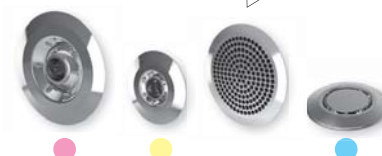

WANNY SYSTEMY HYDROMASAŻU

Hit 1

Dysze aero (ilość dysz zależy od modelu wanny)
Standardowo 11 dysz aero
Sterowanie pneumatyczne

Hit 2

Dysze hydro (ilość dysz zależy od modelu wanny)
Standardowo 6 dysz na bokach wanny, 4 dysze na plecy, 2 dysze na stopy
Sterowanie pneumatyczne
Regulacja intensywności masażu

Hit 3

Dysze hydro (ilość dysz zależy od modelu wanny)
Dysze aero (ilość dysz zależy od modelu wanny)
Standardowo 6 dysz na bokach wanny, 4 dysze na plecy, 2 dysze na stopy i 11 dysz aero
Sterowanie pneumatyczne
Regulacja intensywności masażu

Top 1

Dysze aero (ilość dysz zależy od modelu wanny)
Standardowo 11 dysz aero
Sterowanie elektroniczne (1 przycisk)
Płynna regulacja intensywności masażu

Top 2

Dysze hydro (ilość dysz zależy od modelu wanny)
Standardowo 6 dysz na bokach wanny, 4 dysze na plecy, 2 dysze na stopy
Sterowanie elektroniczne (1 przycisk)
Płynna regulacja intensywności masażu