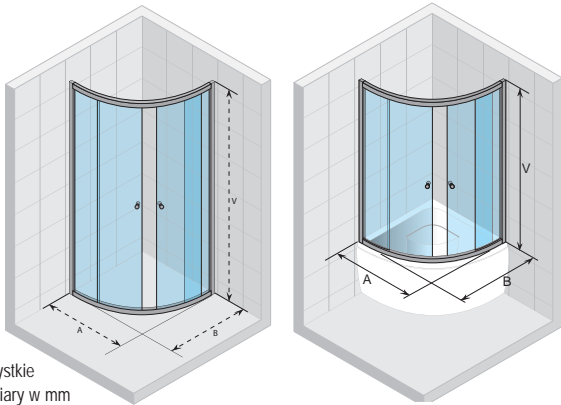

KABINY PRYSZNICOWE LUCENA

RIHO
Pure beauty

KABINY PRYSZNICOWE
PARAMANY NAWANNOWE

Kabina LUCENA półokrągła
Brodzik DAVOS, str. 92-95

LUCENA – KABINA PÓŁOKRĄGŁA

Wszystkie
rozmiary w mm

Kod	Rozmiar brodzika R550	A/B (wymiar zewnętrzny kabiny)	Wejście	V	Cena
GK22200	800 x 800	783 - 803	400	1950	1 975,-
GK24200	900 x 900	883 - 903	540	1950	2 100,-
GK12200	900 x 900	883 - 903	540	1500	1 750,-