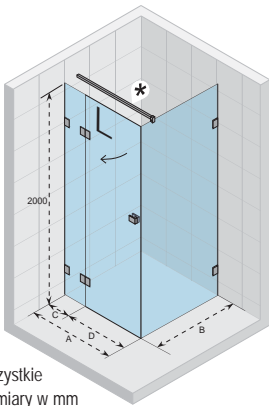

SCANDIC M203

Wszystkie
rozmiary w mm

Kod Lewa	Kod Prawa	Rozmiar brodzika	A (wymiar zewnętrzny kabiny)	B (wymiar zewnętrzny kabiny)	C	D	Cena
GX0004201	GX0004202	800 x 800	768 - 772	768 - 772	197	573	3 720,-
GX0005201	GX0005202	900 x 900	868 - 872	868 - 872	197	673	3 790,-
GX0007201	GX0007202	1000 x 800	968 - 972	768 - 772	297	673	3 850,-
GX0007301	GX0007302	1000 x 900	968 - 972	868 - 872	297	673	3 960,-
GX0007401	GX0007402	1000 x 1000	968 - 972	968 - 972	297	673	4 060,-
GX0902101*	GX0902102*	1200 x 800	1168 - 1172	768 - 772	497	673	4 190,-
GX0902201*	GX0902202*	1200 x 900	1168 - 1172	868 - 872	497	673	4 290,-
GX0902401*	GX0902402*	1400 x 900	1368 - 1372	868 - 872	697	673	4 750,-
GX0902601*	GX0902602*	1600 x 900	1568 - 1572	868 - 872	897	673	4 990,-
GX0902801*	GX0902802*	1800 x 900	1768 - 1772	868 - 872	897	873	5 250,-