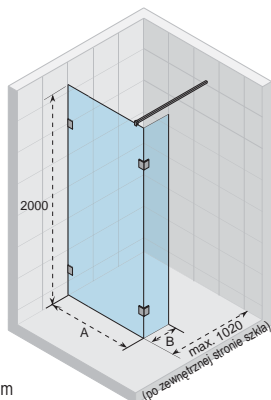

ARTIC A402

Wszystkie
rozmiary w mm

Kod	Rozmiar brodzika	A (wymiar zewnętrzny kabiny)	B	Cena
GA75200	1000	968-974	300	2 590,-
GA77200	1200	1168-1174	300	2 690,-
GA78200	1400	1368-1374	300	2 790,-