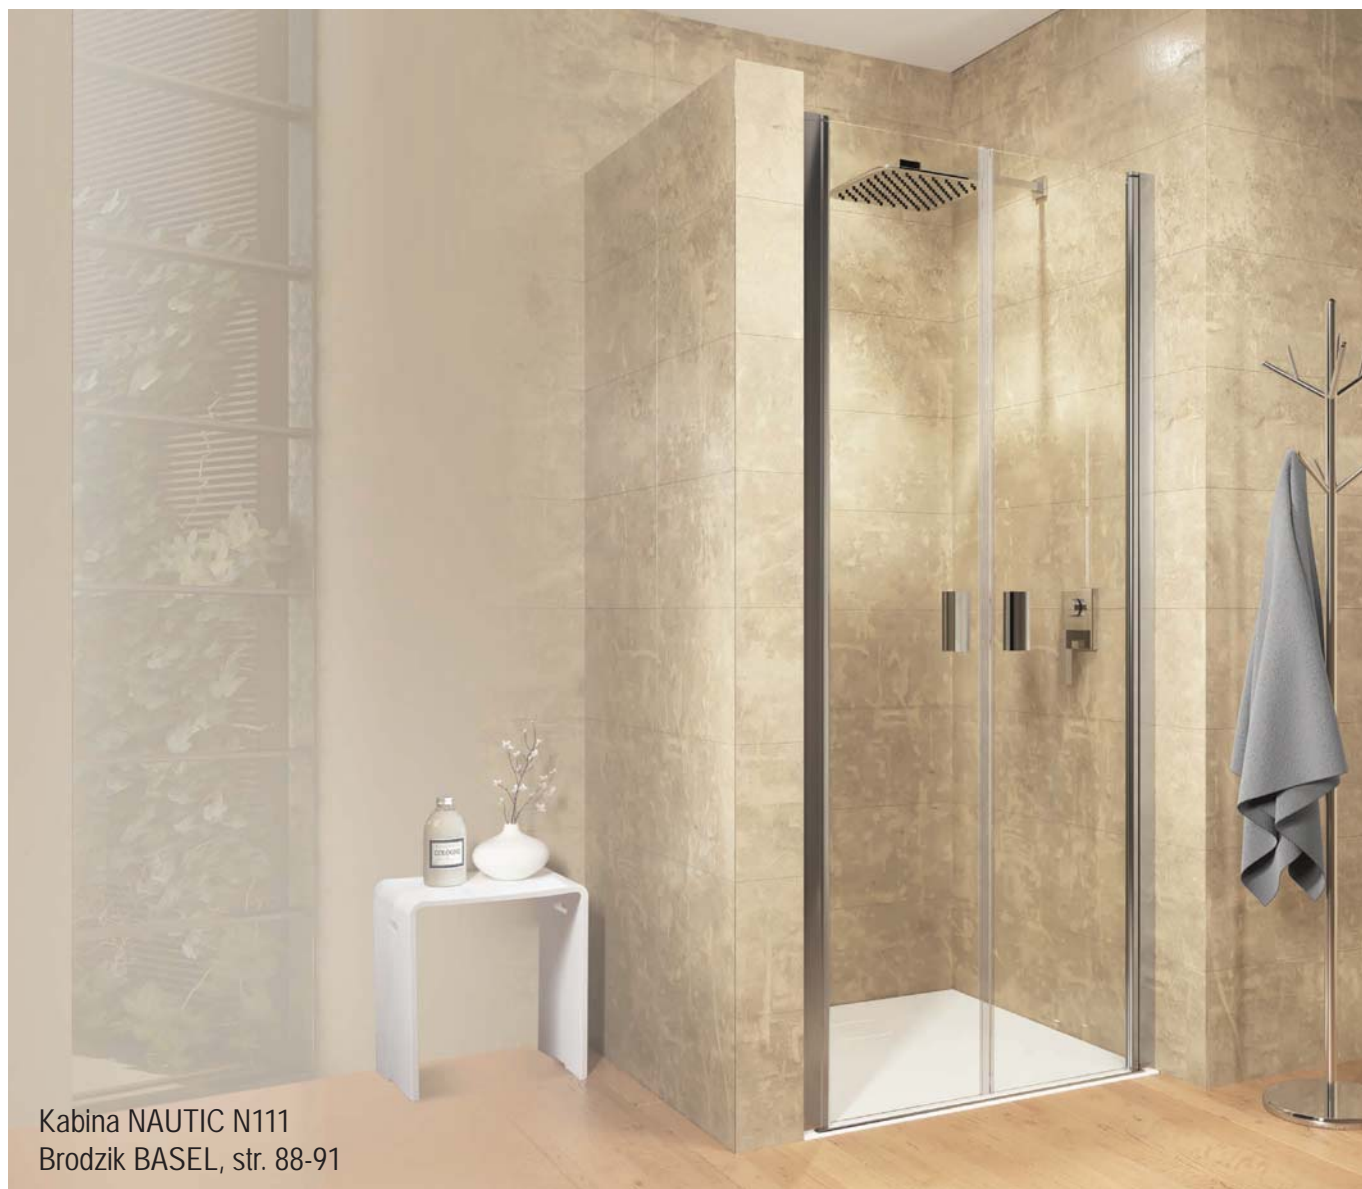

Wszystkie
rozmiary w mm

Kod	A (wymiar zewnętrzny kabiny)	B	Cena
GA32200	1160	300	3 290,-
GA34200	1360	300	3 390,-

KABINY PRYSZNICOWE
PARAMIY NAWANNOWE

KABINY PRYSZNICOWE NAUTIC

RIHO
Pure beauty

KABINY PRYSZNICOWE
PARAMIY NAWANNOWE