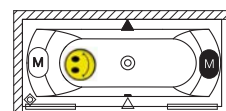

Lima 190/200 Prawa