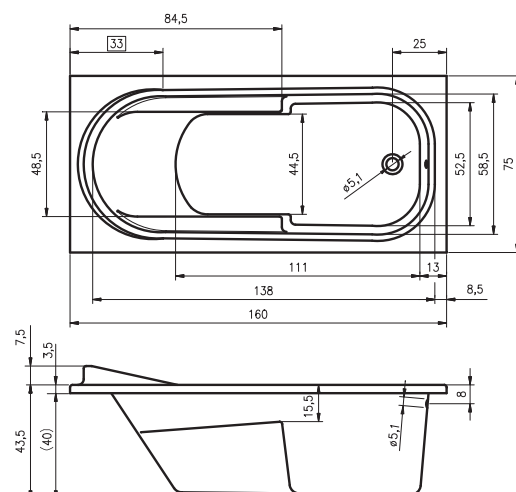

BA01 - COLUMBIA 160x75cm