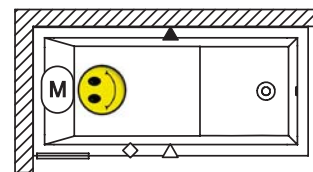

WANNY PROSTOKĄTNE LUSSO PLUS

RIHO
Pure beauty

170x80 cm

WANNY
SYSTEMY HYDROMASAŻU

Rysunek techniczny wanny LUSSO PLUS można zobaczyć na stronie 174.

Wybierz stronę wanny
z hydromasażem

Prawa

Lewa

Wanny			Systemy hydromasażu									
Kod	Wymiary/Objętość	Cena	Hit1	Hit2	Hit3	Top1	Top2	Top5	Pro6	Pro7	Pro8	Lux8
BA12	170x80cm/215 l	1 170,-	4 010,-	—	—	5 470,-	—	—	—	—	—	—

Podane ceny systemów hydromasażu obejmują wannę, nóżki / stelaż i syfon.

Opcje

	Wanny		Systemy hydromasażu
Nazwa	LED Światło białe do wanny bez systemu	LED Chromoterapia do wanny bez systemu	Płyn do czyszczenia wanien z hydromasażem 1 l
Kod	AL00L114115	AL00C116117	REDIS0002
Cena	1 350,-	1 350,-	50,-

Akcesoria

	57cm	57cm	70cm	70cm	70cm		
Nazwa	Syfon McAlpine chrom	Syfon Alcaplast z napuszczaniem przez przelew	Syfon Viega Multiplex chrom	Syfon Viega Multiplex Trio z napuszczaniem przez przelew	Syfon Viega Multiplex Trio-F z napuszczaniem przez odpływ	Nóżki	Parawan Nautic N500
Kod	560100200	560100394	560100310	560100360	560100385	01U	GGT0221000800
Cena	150,-	515,-	284,-	819,-	1 690,-	79,-	1 870,-

Pozostałe parawany nawannowe patrz strony 134-141.

Nazwa	Czarny	Szary	Zagłówek Czarny	Zagłówek Szary	Zagłówek Czarny	Zagłówek Szary	Uchwyt Czarny	Uchwyt Szary	Uchwyt Chrom
Kod	AH01110	AH01115	AH12110	AH12115	AH19110	AH19115	AG02110	AG02115	AG03120
Cena	476,-		147,-		180,-		147,-		389,-