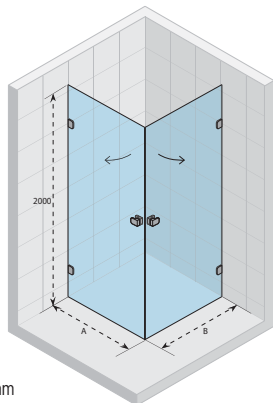

SCANDIC SOFT Q209

Wszystkie
rozmiary w mm

Kod	Rozmiar brodzika	A (wymiar zewnętrzny kabiny)	B (wymiar zewnętrzny kabiny)	Cena
GQ1202200	800 x 800	768 - 772	768 - 772	3 550,-
GQ1207200	900 x 800	868 - 872	768 - 772	3 590,-
GQ1203200	900 x 900	868 - 872	868 - 872	3 630,-
GQ1204200	1000 x 800	968 - 972	768 - 772	3 720,-
GQ1206200	1000 x 900	968 - 972	868 - 872	3 750,-
GQ1205200	1000 x 1000	968 - 972	968 - 972	3 770,-