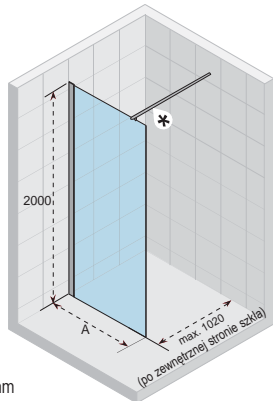

POLAR P400

Wszystkie
rozmiary w mm

Kod	Rozmiar brodzika	A	Cena
GW49200	800	745 - 755	1 800,-
GW50200	900	845 - 855	1 900,-
GW52200*	1000	945 - 955	2 100,-
GW51200*	1200	1145 - 1155	2 300,-