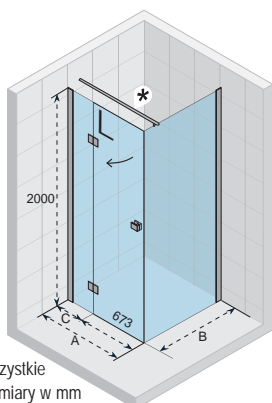

POLAR P206

Wszystkie
rozmiary w mm

Kod Lewa	Kod Prawa	Rozmiar brodzika	A (wymiar zewnętrzny kabiny)	B (wymiar zewnętrzny kabiny)	C	Cena
GP0207201	GP0207202	900 x 900	865 - 875	865 - 875	197	4 800,-
GP0208201	GP0208202	1000 x 800	965 - 975	765 - 775	297	4 900,-
GP0900201	GP0900202	1000 x 900	965 - 975	865 - 875	297	5 000,-
GP0209201	GP0209202	1000 x 1000	965 - 975	965 - 975	297	5 100,-
GP0902201*	GP0902202*	1200 x 900	1165 - 1175	865 - 875	497	5 500,-