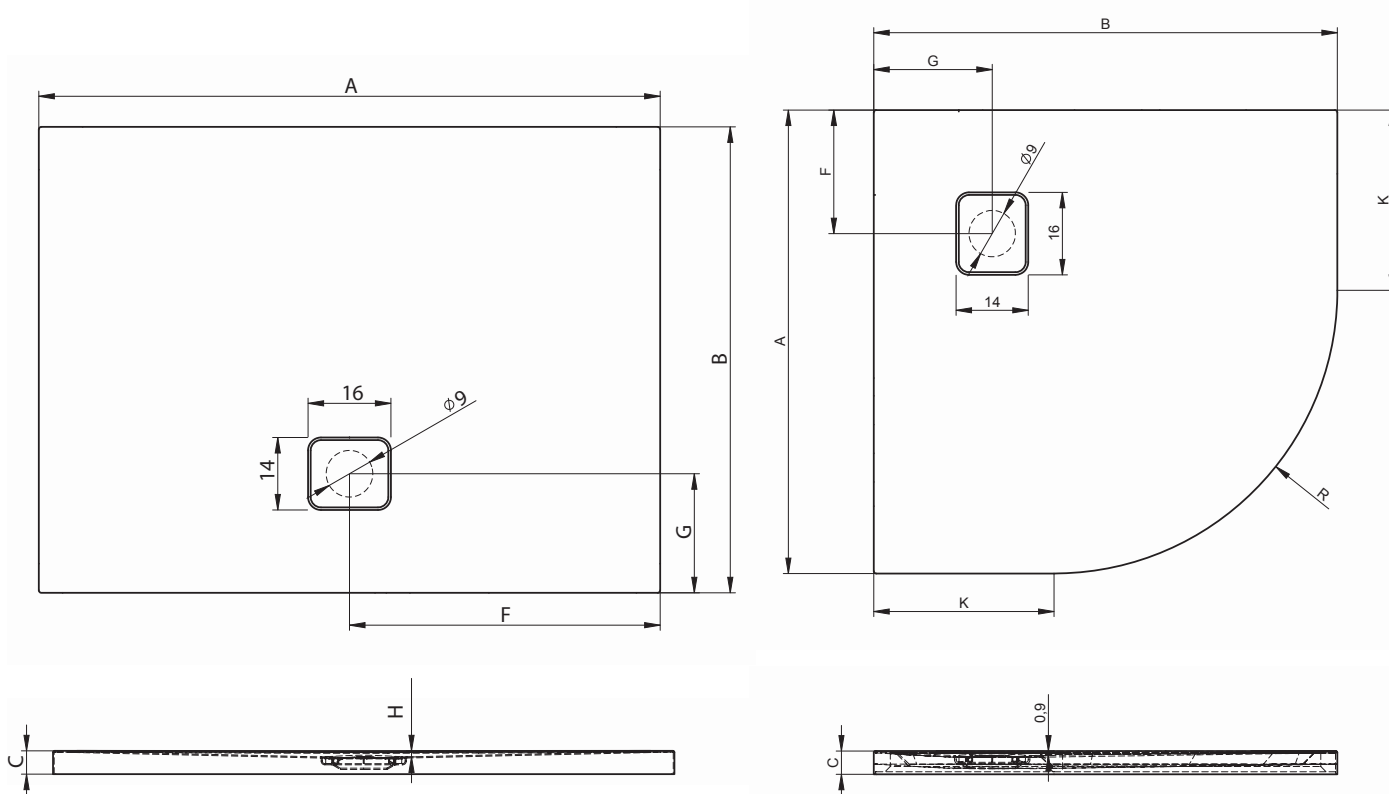

BASEL PROSTOKĄTNY – BIAŁY

Rozmiar (AxB)	Brodzik	Kod	Model	Kolor	Cena	A	B	C	F	G	H
90 x 80 cm	Basel	DC12	402	biały	620,-	90	80	4,5	45	23	0,8
100 x 80 cm	Basel	DC14	404	biały	670,-	100	80	4,5	50	23	0,9
120 x 80 cm	Basel	DC16	406	biały	750,-	120	80	4,5	60	23	1,2
140 x 80 cm	Basel	DC18	408	biały	935,-	140	80	4,5	70	23	1,2
160 x 80 cm	Basel	DC20	410	biały	1 100,-	160	80	4,5	80	23	1,3
170 x 80 cm	Basel	DC21	411	biały	1 145,-	170	80	4,5	85	23	1,5
180 x 80 cm	Basel	DC39	424	biały	1 210,-	180	80	4,5	90	23	1,5
90 x 90 cm	Basel	DC22	412	biały	670,-	90	90	4,5	45	23	0,9
100 x 90 cm	Basel	DC24	414	biały	710,-	100	90	4,5	50	23	1,0
120 x 90 cm	Basel	DC26	416	biały	800,-	120	90	4,5	60	23	1,2
140 x 90 cm	Basel	DC28	418	biały	940,-	140	90	4,5	70	23	1,3
160 x 90 cm	Basel	DC30	420	biały	1 145,-	160	90	4,5	80	23	1,4
170 x 75 cm	Basel	DC33	423	biały	1 120,-	170	75	4,5	85	23	1,5
100 x 100 cm	Basel	DC34	430	biały	890,-	100	100	4,5	50	23	1,3
120 x 100 cm	Basel	DC36	432	biały	1 150,-	120	100	4,5	60	23	1,3
140 x 100 cm	Basel	DC38	434	biały	1 190,-	140	100	4,5	70	23	1,3

BRODZIKI