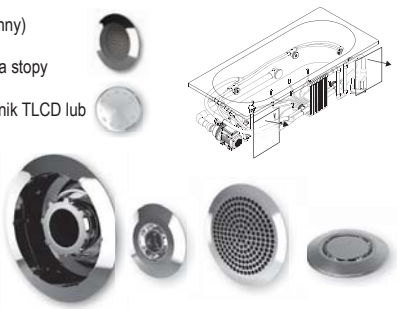

STEROWANIE SENSOROWE

lub patrz str. 6