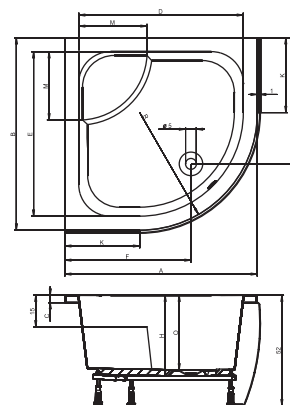

343

Brodzik	Kod	A	B	C	D	E	F	H	K	M	O	R	Cena
207	DA21	90	90	3,5	74	74	18,5	11	35	-	8,5	55	550,-
210	DA19	90	90	3,5	74	74	18,5	11	35	-	8,5	55	890,-
SATURNUS	DC04	90	90	3,5	77	77	15,5	18	-	-	15,5	-	560,-
343	DB43	90	90	3,5	77	77	59	38	35	32	35	55	1 050,-