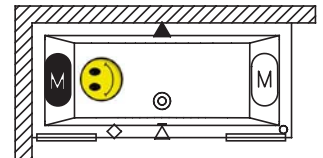

Pozostałe parawany nawannowe patrz strony 134-141.

WANNY PROSTOKĄTNE LUGO

RIHO
Pure beauty

170x75 cm, 180x80 cm, 180x90 cm, 190x80cm 190x90 cm, 200x90 cm

Super cienki rant wanny - 1cm!

Wybierz stronę wanny z hydromasażem