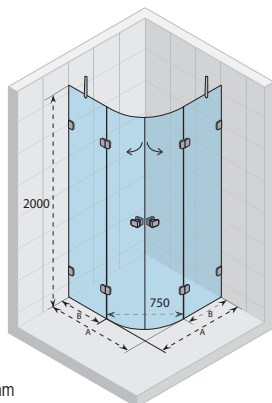

SCANDIC SOFT Q309

Wszystkie
rozmiary w mm

Kod	Rozmiar brodzika R550	A (wymiar zewnętrzny kabiny)	B	Cena
GQ0440300	900 x 900	868 - 872	332	4 490,-
GQ0460300	1000 x 1000	968 - 972	432	4 690,-
GQ0470300	1200 x 1200	1168 - 1172	632	5 490,-

R550