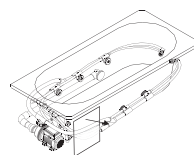

WANNY SYSTEMY HYDROMASAŻU

Hit 1

Dysze aero (ilość dysz zależy od modelu wanny)
Standardowo 11 dysz aero
Sterowanie pneumatyczne

Hit 2

Dysze hydro (ilość dysz zależy od modelu wanny)
Standardowo 6 dysz na bokach wanny, 4 dysze na plecy, 2 dysze na stopy
Sterowanie pneumatyczne
Regulacja intensywności masażu