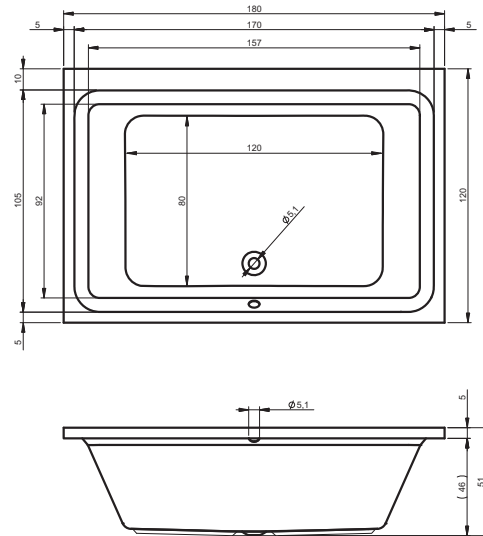

BB54 - CAROLINA 180x80cm

BB77 - CASTELLO 180x120cm