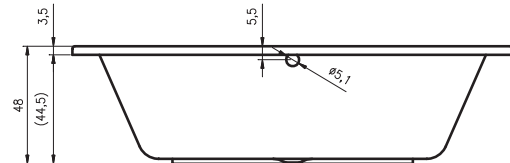

BA77 - LUSO 180x90cm