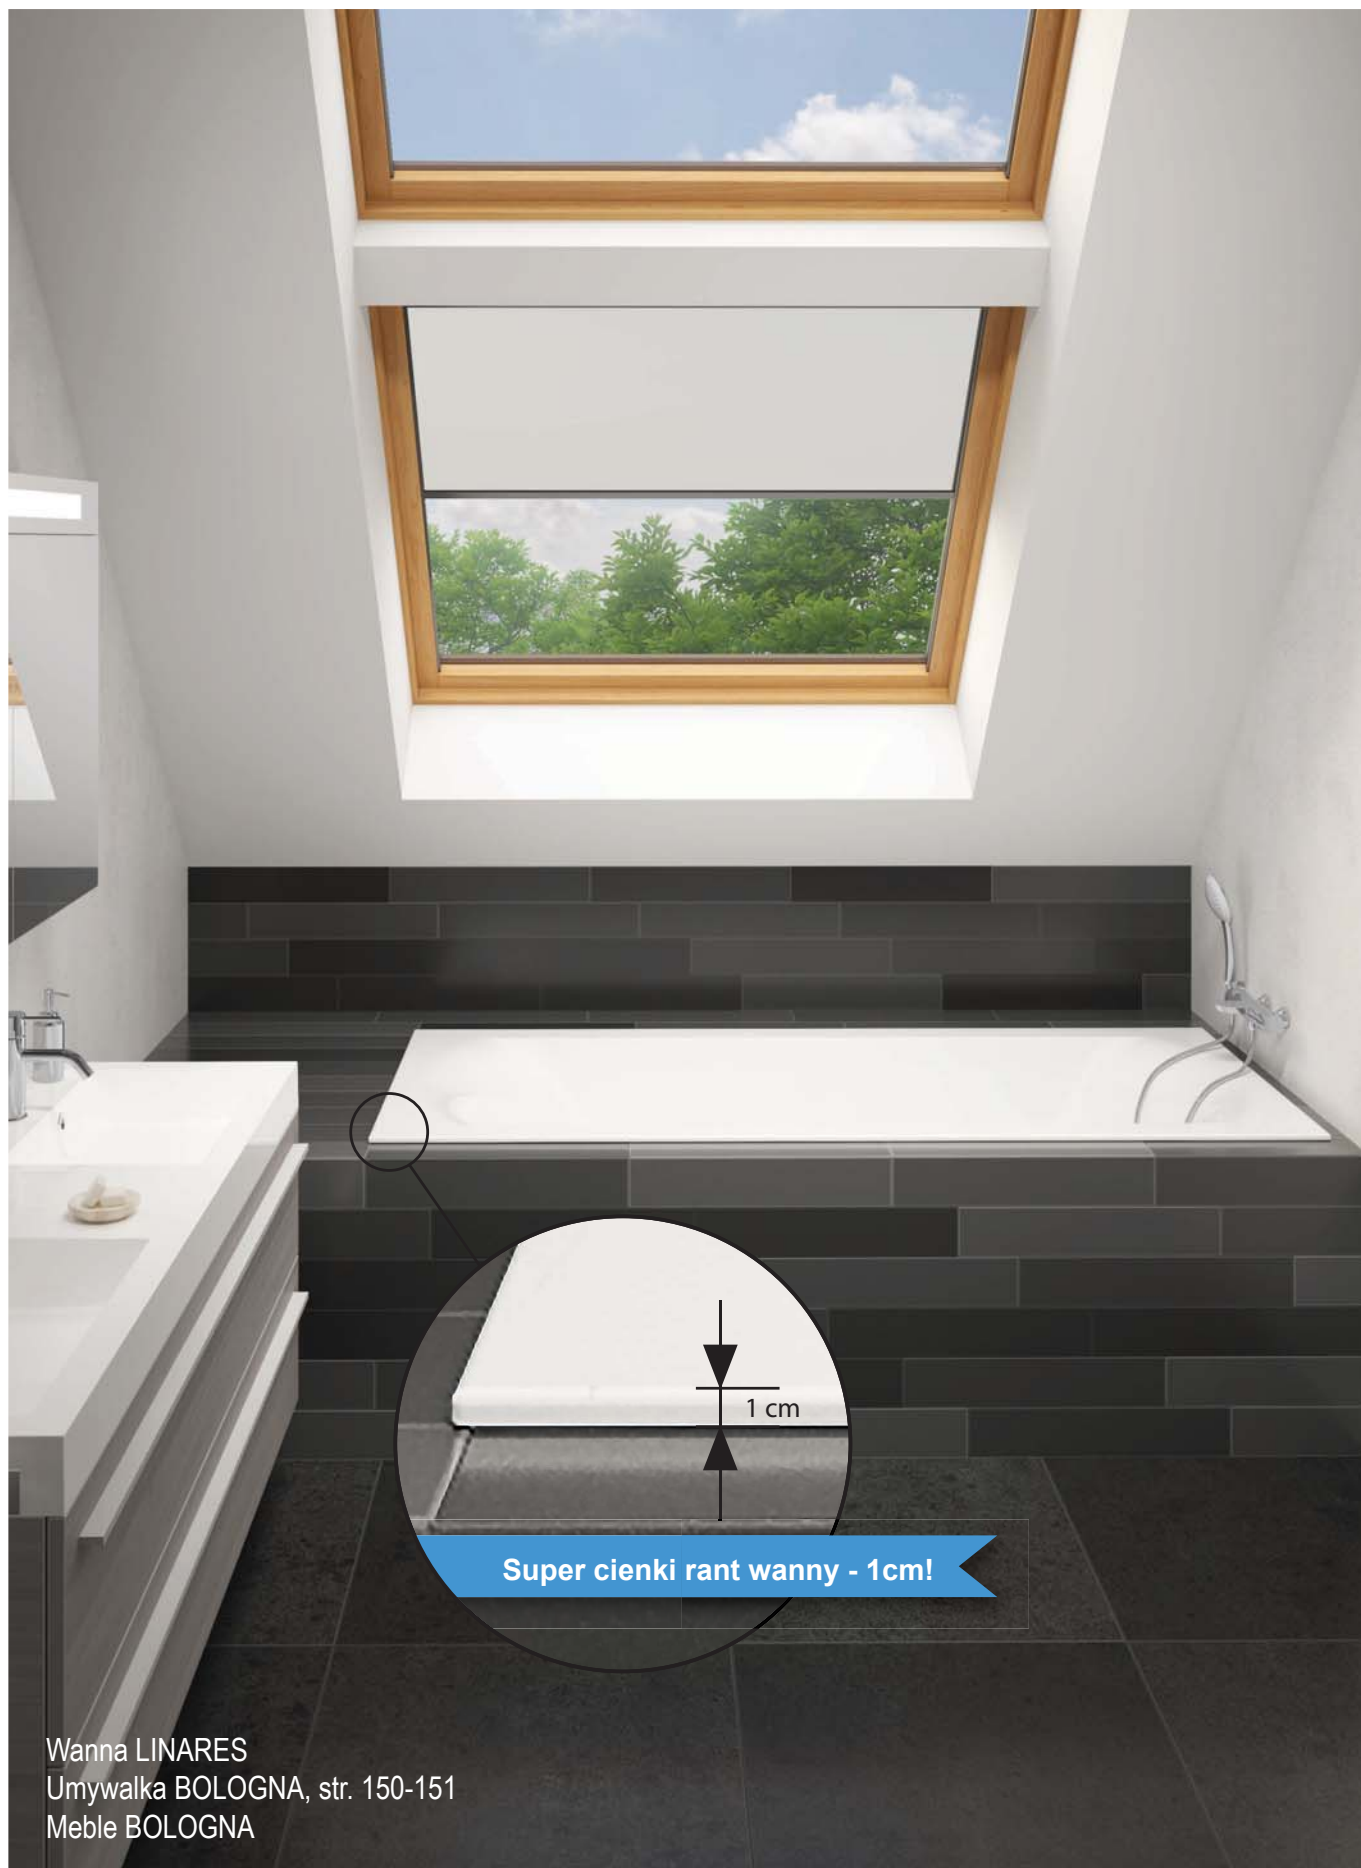

WANNY PROSTOKĄTNE

LINARES | 150x70 cm, 160x70 cm, 170x75 cm, 180x80 cm, 190x90 cm, 200x90 cm

RIHO
Pure beauty

WANNY
SYSTEMY HYDROMASAŻU

Wanna LINARES
Umywalka BOLOGNA, str. 150-151
Meble BOLOGNA

Rysunki techniczne wanny LINARES można zobaczyć na stronach 171-172.