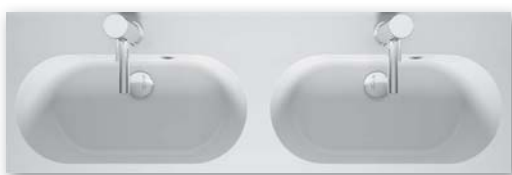

120 x 38 x 10 cm F7SL112038122 1 013,-

Akcesoria do umywałek patrz strona 161.

Rysunki techniczne umywałek SLIMLINE można zobaczyć na stronach 181-182.

Podane wymiary umywałek opisują: szer. x gł. x wys. rantu umywalki. Zapytaj sprzedawcę o szafkę RIHO pod wybraną umywalkę.