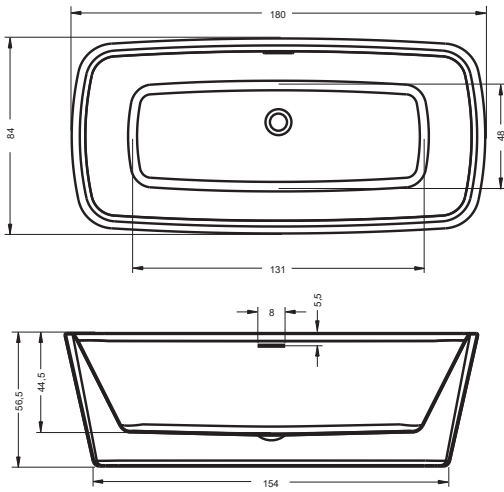

BD03 - ADMIRE 180x84cm