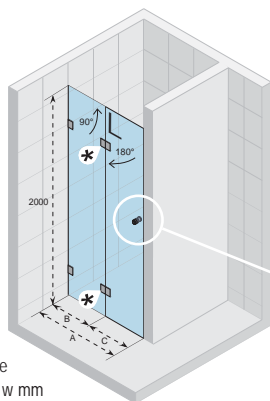

KABINY PRYSZNICOWE SCANDIC

RIHO
Pure beauty

SCANDIC M105

Wszystkie
rozmiary w mm

Kod Lewa	Kod Prawa	Rozmiar brodzika	A (rozmiar wnęki)	B	C	Cena
GX0008201	GX0008202	800	777-783	384	396	2 500,-
GX0009201	GX0009202	900	877-883	434	446	2 600,-
GX0101201	GX0101202	1000	977-983	484	496	2 700,-