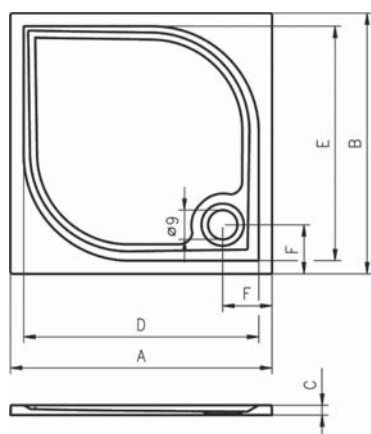

Brodzik Kolping dostępny jest w wersji kwadratowej, prostokątnej i półokrągłej.

DB 20 – DB 34

DB 36

DB 10 – DB 18

Powierzchnia antypoślizgowa

Do brodzików KOLPING w komplecie dołączone są nogi i syfon.

Wysokość syfonu 8 cm.