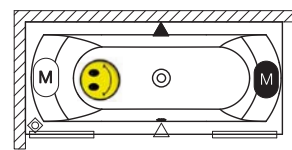

Standard wanny
z hydromasażem