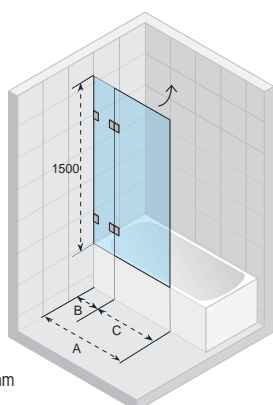

SCANDIC S109

Wszystkie
rozmiary w mm

Kod	A	B	C	Cena
GC16200	850	197	653	1 700,-
GC19200	900	197	703	1 800,-
GC20200	950	297	653	1 850,-
GC21200	1000	297	703	1 900,-

W przypadku wanien z hydromasażem montaż parawanu nie zawsze jest możliwy.
Skontaktuj się z biurem sprzedaży.