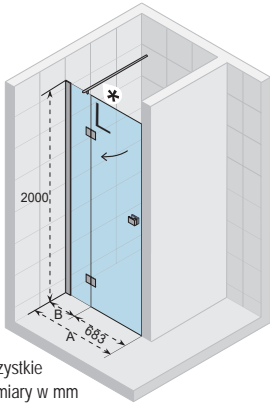

POLAR P104

Wszystkie
rozmiary w mm

Kod Lewa	Kod Prawa	Rozmiar brodzika	A (rozmiar wnęki)	B	Cena
GP0005201	GP0005202	900	875 - 885	197	3 130,-
GP0101201	GP0101202	1000	975 - 985	297	3 160,-
GP0102201*	GP0102202*	1200	1175 - 1185	497	3 500,-
GP0103201*	GP0103202*	1400	1375 - 1385	697	3 750,-
GP0104201*	GP0104202*	1600	1575 - 1585	897	3 950,-