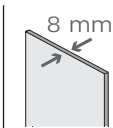

SCANDIC M203

Wszystkie
rozmiary w mm

Kod Lewa	Kod Prawa	Rozmiar brodzika	A (wymiar zewnętrzny kabiny)	B (wymiar zewnętrzny kabiny)	C	D	Cena
GX0004201	GX0004202	800 x 800	768 - 772	768 - 772	197	573	3 720,-
GX0005201	GX0005202	900 x 900	868 - 872	868 - 872	197	673	3 790,-
GX0007201	GX0007202	1000 x 800	968 - 972	768 - 772	297	673	3 850,-
GX0007301	GX0007302	1000 x 900	968 - 972	868 - 872	297	673	3 960,-
GX0007401	GX0007402	1000 x 1000	968 - 972	968 - 972	297	673	4 060,-
GX0902101*	GX0902102*	1200 x 800	1168 - 1172	768 - 772	497	673	4 190,-
GX0902201*	GX0902202*	1200 x 900	1168 - 1172	868 - 872	497	673	4 290,-
GX0902401*	GX0902402*	1400 x 900	1368 - 1372	868 - 872	697	673	4 750,-
GX0902601*	GX0902602*	1600 x 900	1568 - 1572	868 - 872	897	673	4 990,-
GX0902801*	GX0902802*	1800 x 900	1768 - 1772	868 - 872	897	873	5 250,-

SCANDIC M204

Wszystkie
rozmiary w mm

Kod Lewa	Kod Prawa	Rozmiar brodzika	A (wymiar zewnętrzny kabiny)	B (wymiar zewnętrzny kabiny)	C	D	Cena
GX0801201	GX0801202	800 x 800	768 - 772	768 - 772	564	206	3 490,-
GX0802201	GX0802202	900 x 900	868 - 872	868 - 872	664	206	3 590,-
GX0802701	GX0802702	1000 x 800	968 - 972	768 - 772	664	306	3 610,-
GX0803201	GX0803202	1000 x 900	968 - 972	868 - 872	664	306	3 630,-
GX0805201	GX0805202	1000 x 1000	968 - 972	968 - 972	664	306	3 680,-
GX0805701*	GX0805702*	1200 x 800	1168 - 1172	768 - 772	664	506	3 980,-
GX0804201*	GX0804202*	1200 x 900	1168 - 1172	868 - 872	664	506	3 990,-
GX0804701*	GX0804702*	1400 x 900	1368 - 1372	868 - 872	664	706	4 190,-
GX0806201*	GX0806202*	1600 x 900	1568 - 1572	868 - 872	664	906	4 390,-

SCANDIC M207

Wszystkie
rozmiary w mm

Kod	Rozmiar brodzika	A (wymiar zewnętrzny kabiny)	B	C	Cena
GX0908200	800 x 800	768 - 772	197	573	3 890,-
GX0909200	900 x 900	868 - 872	197	673	3 990,-

NOWOŚĆ

KABINY PRYSZNICOWE
PARAMIANY NAWANNOWE