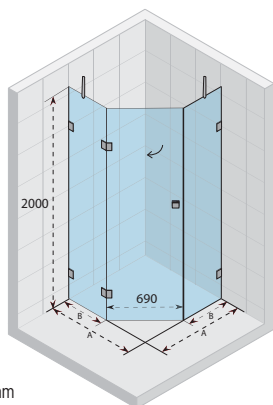

SCANDIC S301

Wszystkie
rozmiary w mm

Kod	Rozmiar brodzika	A (wymiar zewnętrzny kabiny)	B	Cena
GC40200	900 x 900	868-872	382	3 690,-
GC42200	1000 x 1000	968-972	482	3 790,-