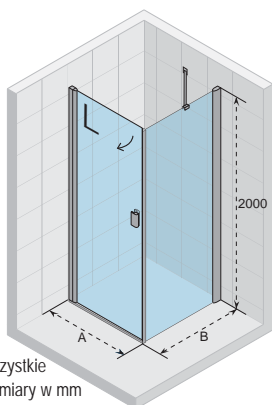

NAUTIC N201

Wszystkie
rozmiary w mm

Kod Lewa	Kod Prawa	Rozmiar brodzika	A (wymiar zewnętrzny kabiny)	B (wymiar zewnętrzny kabiny)	Cena
GG1224801	GG1224802	900 x 800	857-867	755-769	2 990,-
GG1244801	GG1244802	900 x 900	857-867	855-869	3 090,-