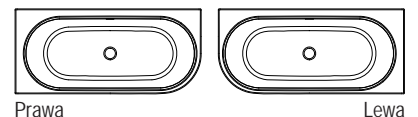

Rysunki techniczne wanny DESIRE CORNER można zobaczyć na stronie 167.