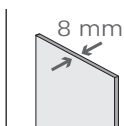

ARTIC A101

Wszystkie
rozmiary w mm

Kod Lewa	Kod Prawa	Rozmiar brodzika	A (rozmiar wnęki)	Cena
GA0608201	GA0608202	-	677-683	1 790,-
GA0800201	GA0800202	800	777-783	1 790,-
GA0001201	GA0001202	900	877-883	1 890,-
GA0003201	GA0003202	1000	977-983	1 990,-

ARTIC A104

Wszystkie
rozmiary w mm

Kod Lewa	Kod Prawa	Rozmiar brodzika	A (rozmiar wnęki)	B	Cena
GA0050201	GA0050202	900	875-895	205	2 590,-
GA0070201	GA0070202	1000	975-995	305	2 590,-
GA0070301	GA0070302	1200	1175-1195	505	2 950,-
GA0070401	GA0070402	1400	1375-1395	705	3 550,-
GA0070501	GA0070502	1600	1575-1595	905	3 750,-

w zestawie

ARTIC A201

Wszystkie
rozmiary w mm

Kod Lewa	Kod Prawa	Rozmiar brodzika	A (wymiar zewnętrzny kabiny)	B (wymiar zewnętrzny kabiny)	Cena
GA0202201	GA0202202	800 x 800	767-773	768-774	2 990,-
GA0202401	GA0202402	800 x 900	767-773	868-874	2 990,-
GA0202601	GA0202602	800 x 1000	767-773	968-974	2 990,-
GA0203101	GA0203102	900 x 800	867-873	768-774	2 990,-
GA0203201	GA0203202	900 x 900	867-873	868-874	2 990,-
GA0203301	GA0203302	900 x 1000	867-873	968-974	2 990,-
GA0204201	GA0204202	1000 x 800	967-973	768-774	2 990,-
GA0206201	GA0206202	1000 x 900	967-973	868-874	2 990,-
GA0205201	GA0205202	1000 x 1000	967-973	968-974	2 990,-