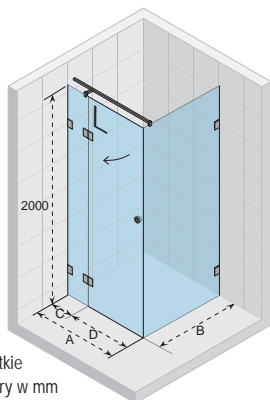

KABINY PRYSZNICOWE ARTIC

RIHO
Pure beauty

ARTIC A203

Wszystkie
rozmiary w mm

Kod Lewa	Kod Prawa	Rozmiar brodzika	A (wymiar zewnętrzny kabiny)	B (wymiar zewnętrzny kabiny)	C	D	Cena
GA0005201	GA0005202	900 x 900	865-875	868-874	205	665	3 890,-
GA0007201	GA0007202	1000 x 800	965-975	768-774	305	665	3 890,-
GA0007301	GA0007302	1000 x 900	965-975	868-874	305	665	3 950,-
GA0007401	GA0007402	1000 x 1000	965-975	968-974	305	665	3 990,-
GA0902101	GA0902102	1200 x 800	1165-1175	768-774	505	665	3 990,-
GA0902201	GA0902202	1200 x 900	1165-1175	868-874	505	665	3 990,-
GA0902401	GA0902402	1400 x 900	1365-1375	868-874	705	665	4 290,-
GA0902601	GA0902602	1600 x 900	1565-1575	868-874	905	665	4 390,-

z elementem T

ARTIC A400

Wszystkie
rozmiary w mm

Kod	Rozmiar brodzika	A	Cena
GA49200	800	755-758	1 350,-
GA50200	900	855-858	1 450,-
GA51200	1000	955-958	1 450,-
GA52200	1200	1155-1158	1 690,-
GA53200	1400	1355-1358	1 990,-
GA54200	1600	1555-1558	1 990,-

ARTIC A402

Wszystkie
rozmiary w mm

Kod	Rozmiar brodzika	A (wymiar zewnętrzny kabiny)	B	Cena
GA75200	1000	968-974	300	2 590,-
GA77200	1200	1168-1174	300	2 690,-
GA78200	1400	1368-1374	300	2 790,-