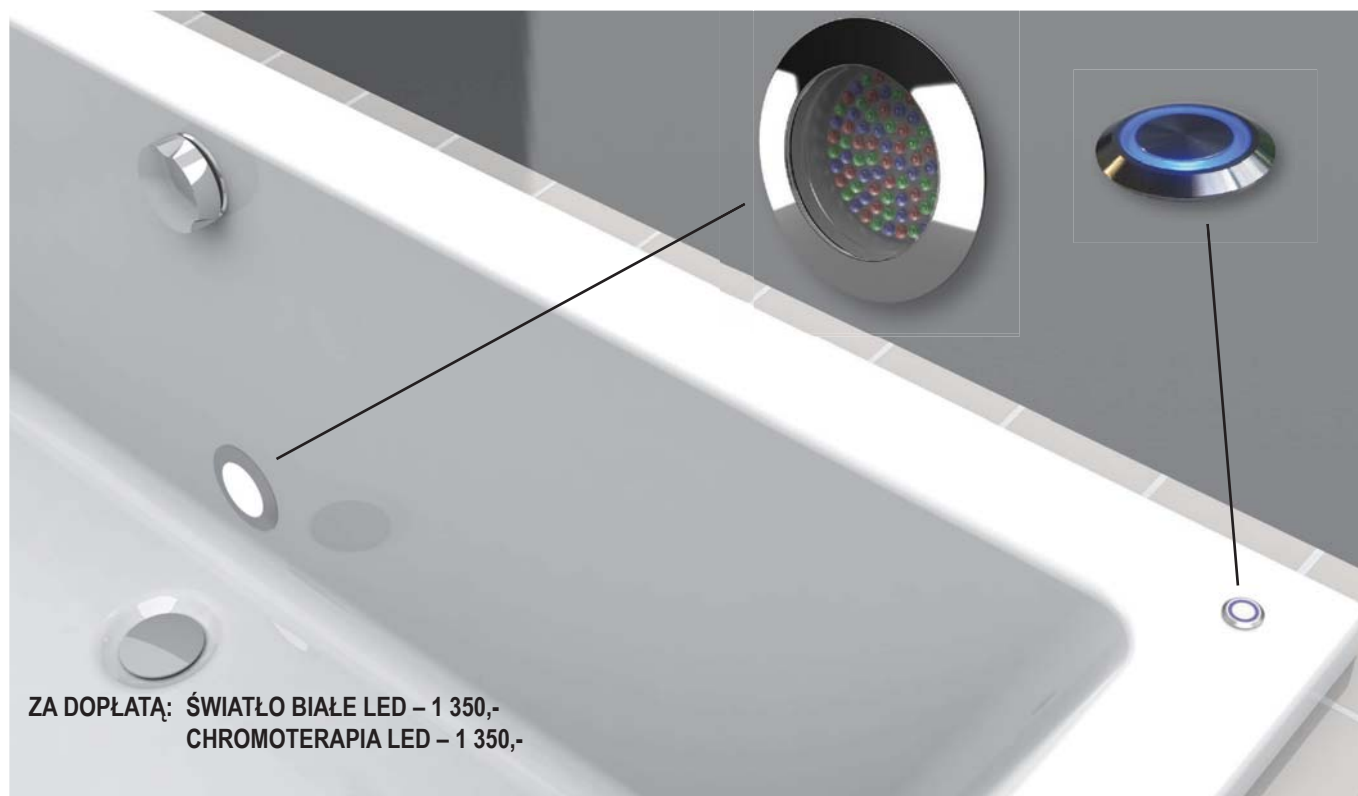

ŚWIATŁO BIAŁE LUB CHROMOTERAPIA

Światło jest źródłem energii dla wszystkich organizmów żywych. Od niego zależy nasze życie i zdrowie. Promieniowanie słoneczne i natężenie światła regulują rytm życia ludzi i zwierząt. Kolory są natomiast światłem o różnych długościach fal. Postrzegamy je nie tylko okiem, ale również ciałem. Barwne światło jest niezwykle istotne, ponieważ przekazuje niezbędne informacje i wywołuje silny efekt psychologiczny.

Każdy kolor ma swoją częstotliwość wibracji, tak jak każda zdrowa komórka w organizmie ma swoją sekwencję drgań, która wiedzie do jej optymalnego funkcjonowania. Barwne wibracje kryją w sobie cudowną moc. Mogą np. wzmacniać nasz układ odpornościowy oraz zdolności regeneracyjne. Kolory oddziałują na nerwy, gruczoły, organy oraz mają duży wpływ na psychikę.

Organizm wchłania aż do 80% barwnego promieniowania. Wnika ono do 10 mm w głąb skóry wywołując reakcje komórek, które są następnie przekazywane do mózgu.

Poczuj magiczną, barwną moc kąpieli w wannie z chromoterapią LED. Diody LED świecą w kolorach podstawowych lub w kolorach tęczy. Każdym kolorem można sterować w zależności od potrzeb.