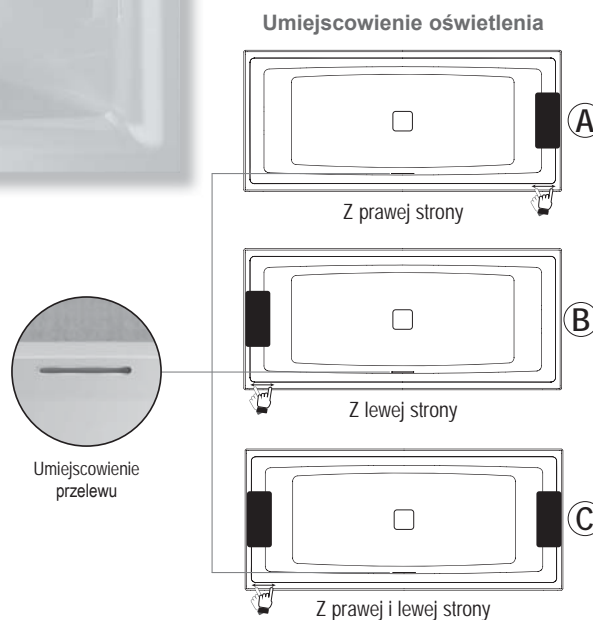

Zagłówek w kolorze białym, z akrylową płytką służącą do rozpraszania światła z zamontowanych w ścianie wanny lamp LED. Zagłówek nie jest źródłem światła. Uruchamianie i sterowanie intensywnością oświetlenia przy pomocy czujnika zamontowanego w rogu wanny.

Akcesoria

Nazwa	Zagłówek do wanny LED Biały	Zagłówek Biały	Bambusowa półka do wanny	Nóżki
Kod	AH22105	AH21105	561601201	01U
Cena	w cenie wanny	240,-	370,-	79,-