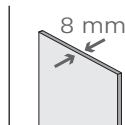

KABINY PRYSZNICOWE POLAR

RIHO
Pure beauty

POLAR P205

Wszystkie
rozmiary w mm

Kod Lewa	Kod Prawa	Rozmiar brodzika	A (wymiar zewnętrzny kabiny)	B (wymiar zewnętrzny kabiny)	C, D	Cena
GP0300201	GP0300202	1200 x 800	1165 - 1175	765 - 775	230	5 800,-
GP0301201	GP0301202	1200 x 900	1165 - 1175	865 - 875	230	5 900,-
GP0302201*	GP0302202*	1400 x 900	1365 - 1375	865 - 875	330	6 700,-
GP0303201*	GP0303202*	1600 x 900	1565 - 1575	865 - 875	430	6 800,-

POLAR P206

Wszystkie
rozmiary w mm

Kod Lewa	Kod Prawa	Rozmiar brodzika	A (wymiar zewnętrzny kabiny)	B (wymiar zewnętrzny kabiny)	C	Cena
GP0207201	GP0207202	900 x 900	865 - 875	865 - 875	197	4 800,-
GP0208201	GP0208202	1000 x 800	965 - 975	765 - 775	297	4 900,-
GP0900201	GP0900202	1000 x 900	965 - 975	865 - 875	297	5 000,-
GP0209201	GP0209202	1000 x 1000	965 - 975	965 - 975	297	5 100,-
GP0902201*	GP0902202*	1200 x 900	1165 - 1175	865 - 875	497	5 500,-

POLAR P301

Wszystkie
rozmiary w mm

Kod	Rozmiar brodzika	A (wymiar zewnętrzny kabiny)	B	Cena
GW40200	900 x 900	865-875	382	5 200,-
GW42200	1000 x 1000	965-975	482	5 300,-