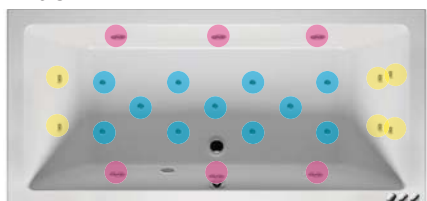

WANNY SYSTEMY HYDROMASAŻU

Hit 1

Dysze aero (ilość dysz zależy od modelu wanny)
Standardowo 11 dysz aero
Sterowanie pneumatyczne

Hit 2

Dysze hydro (ilość dysz zależy od modelu wanny)
Standardowo 6 dysz na bokach wanny, 4 dysze na plecy, 2 dysze na stopy
Sterowanie pneumatyczne
Regulacja intensywności masażu

Hit 3

Dysze hydro (ilość dysz zależy od modelu wanny)
Dysze aero (ilość dysz zależy od modelu wanny)
Standardowo 6 dysz na bokach wanny, 4 dysze na plecy, 2 dysze na stopy i 11 dysz aero
Sterowanie pneumatyczne
Regulacja intensywności masażu

Top 1

Dysze aero (ilość dysz zależy od modelu wanny)
Standardowo 11 dysz aero
Sterowanie elektroniczne (1 przycisk)
Płynna regulacja intensywności masażu

Top 2

Dysze hydro (ilość dysz zależy od modelu wanny)
Standardowo 6 dysz na bokach wanny, 4 dysze na plecy, 2 dysze na stopy
Sterowanie elektroniczne (1 przycisk)
Płynna regulacja intensywności masażu