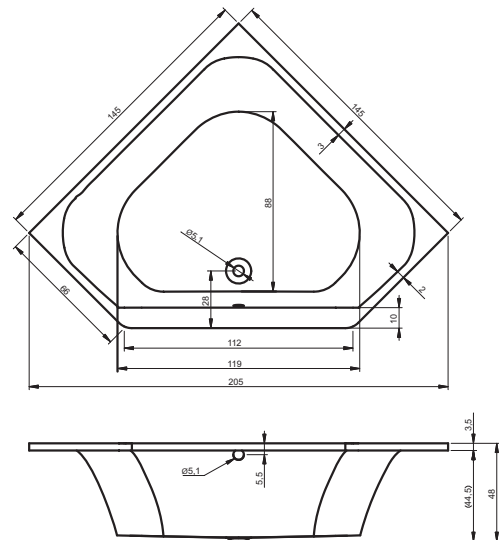

Chromowane konsole
(2 sztuki) 48 x 22 cm
(tylko do umywalek Bologna)

F561601149 1 545,-

WANNY RYSUNKI TECHNICZNE

BD03 - ADMIRE 180x84cm

BD04 - ADORE 180x86cm

BB70 - ATLANTA 140x140cm

BA11 - AUSTIN 145x145cm