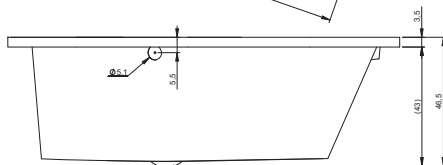

BA66 - LYRA LEWA 140x90cm