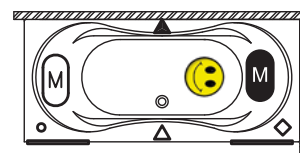

180x80 cm, 190x90 cm

WANNY
SYSTEMY HYDROMASAŻU

Rysunki techniczne wanny SUPREME można zobaczyć na stronach 177-178.

Wybierz stronę wanny
z hydromasażem

Prawa

Lewa

Wanny			Systemy hydromasażu									
Kod	Wymiary/Objętość	Cena	Hit1	Hit2	Hit3	Top1	Top2	Top5	Pro6	Pro7	Pro8	Lux8
							Hydro 6+4+2	Hydro 6+4+2		Hydro 6+4+2	Hydro 6+4+2	Hydro 6+4+2
			Aero 11		Aero 11	Aero 11		Aero 11		Aero 11		Aero 11
			Oświetlenie LED / Dezynfekcja									
BA55	180x80cm/105 l	1 250,-	4 090,-	4 830,-	6 620,-	5 550,-	6 300,-	8 080,-	7 410,-	9 070,-	—	9 700,-
BA58	190x90cm/185 l	1 355,-	4 195,-	4 935,-	6 725,-	5 655,-	6 405,-	8 185,-	7 515,-	9 175,-	—	9 805,-