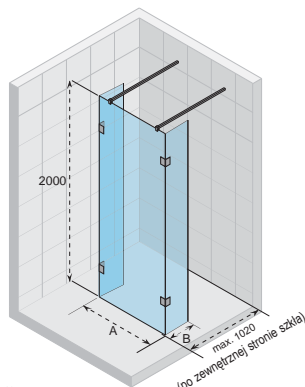

SCANDIC S202

Wszystkie
rozmiary w mm

Kod	Rozmiar brodzika	A (wymiar zewnętrzny kabiny)	B	Wejście	Cena
GP32200	1200 x 800	1160	270	max. 750	3 200,-
GP33200	1200 x 900	1160	370	max. 750	3 300,-
GP34200	1400 x 900	1360	370	max. 750	3 400,-
GP35200	1600 x 900	1560	370	max. 750	3 500,-