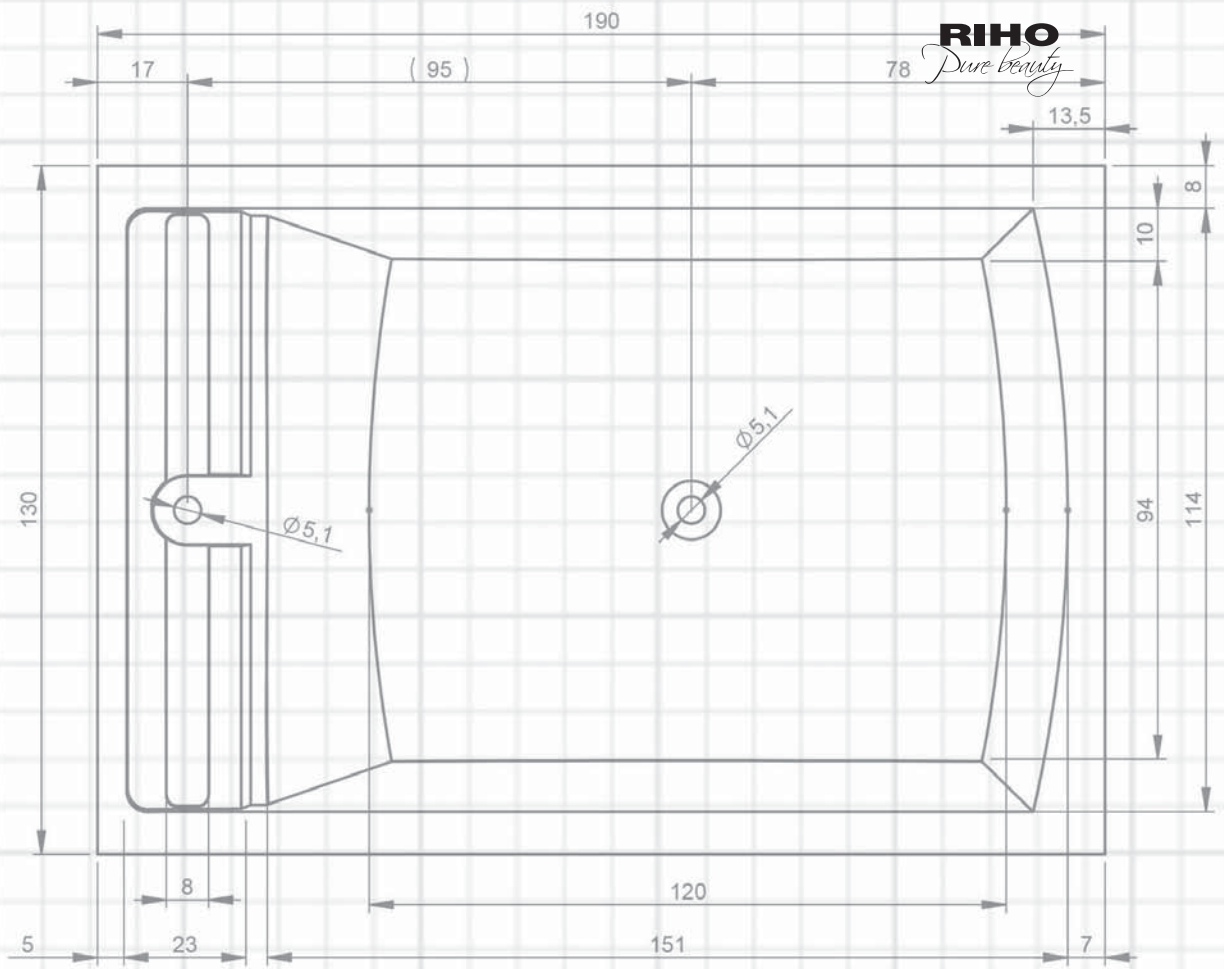

Chromowane konsole
(2 sztuki) 48 x 22 cm
(tylko do umywalek Bologna)

F561601149 1 545,-

WANNY RYSUNKI TECHNICZNE

BD03 - ADMIRE 180x84cm

BD04 - ADORE 180x86cm

BB70 - ATLANTA 140x140cm

BA11 - AUSTIN 145x145cm