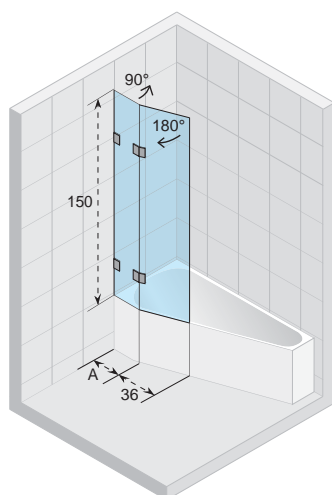

Scandic
S500
(str. 139)