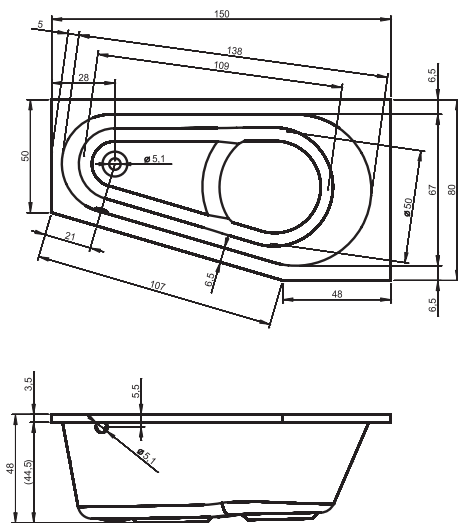

BA04 - COLUMBIA 175x80cm

BB80 - DELTA PRAWA 150x80cm

BB81 - DELTA LEWA 150x80cm

BB82 - DELTA PRAWA 160x80cm

BB83 - DELTA LEWA 160x80cm

BD07 - DESIRE BACK2WALL 180x84 cm

BD06 - DESIRE CORNER LEWA 184x84 cm

BD05 - DESIRE CORNER PRAWA 184x84 cm