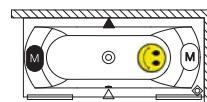

Super cienki rant wanny - 1cm!

Wybierz stronę wanny z hydromasażem

Linares 180 Prawa

Linares 190/200 Prawa

Linares 190/200 Lewa

Wanny			Systemy hydromasażu									
Kod	Wymiary/Objętość	Cena	Hit1	Hit2	Hit3	Top1	Top2	Top5	Pro6	Pro7	Pro8	Lux8
				Hydro 6+4+2	Hydro 6+4+2		Hydro 6+4+2	Hydro 6+4+2	Hydro 6+4+2	Hydro 6+4+2	Hydro 8+6+2	Hydro 4+4+2
			Aero 10		Aero 10	Aero 10		Aero 10		Aero 10	Aero 10	Aero 10
			Oświetlenie LED / Dezynfekcja									
BT46	180x80cm/195 l	1 210,-	4 050,-	4 790,-	6 580,-	5 510,-	6 260,-	8 040,-	7 370,-	9 030,-	10 380,-	9 660,-
BT48	190x90cm/240 l	1 490,-	4 330,-	5 070,-	6 860,-	5 790,-	6 540,-	8 320,-	7 650,-	9 310,-	10 660,-	9 940,-
BT49	200x90cm/270 l	1 680,-	4 520,-	5 260,-	7 050,-	5 980,-	6 730,-	8 510,-	7 840,-	9 500,-	10 850,-	10 130,-