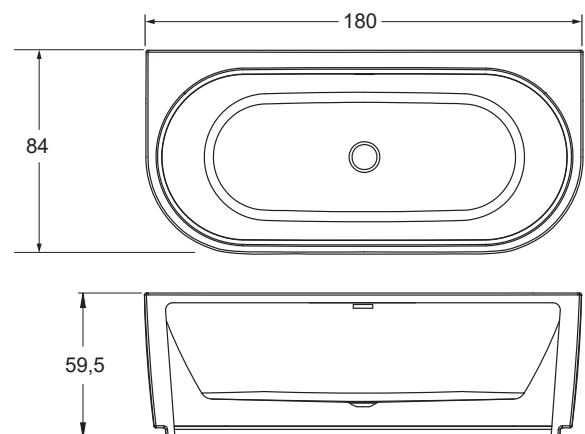

BA04 - COLUMBIA 175x80cm

BB80 - DELTA PRAWA 150x80cm

BB81 - DELTA LEWA 150x80cm

BB82 - DELTA PRAWA 160x80cm

BB83 - DELTA LEWA 160x80cm

BD07 - DESIRE BACK2WALL 180x84 cm

BD06 - DESIRE CORNER LEWA 184x84 cm

BD05 - DESIRE CORNER PRAWA 184x84 cm