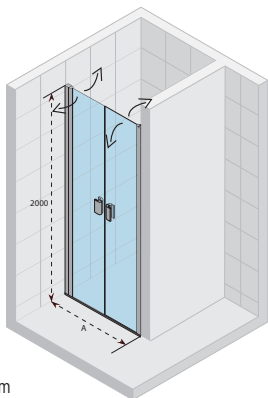

Kabina NAUTIC N111
Brodzik BASEL, str. 88-91

NAUTIC N101

Wszystkie
rozmiary w mm

Kod Lewa	Kod Prawa	Rozmiar brodzika	A (rozmiar wnęki)	Cena
GGB0604801	GGB0604802	900	876 - 896	1 550,-

w zestawie

NAUTIC N111