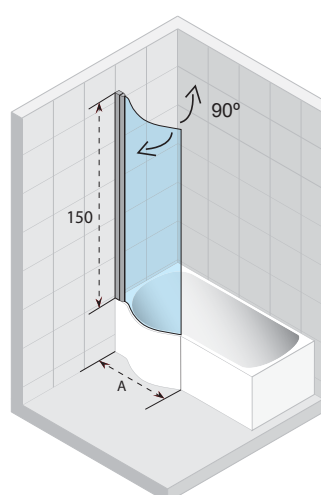

Nautic
Dorado
(str. 137)

Montaż parawanu na wannie z systemem hydromasażu nie zawsze jest możliwy. Skonsultuj się z naszym działem obsługi.