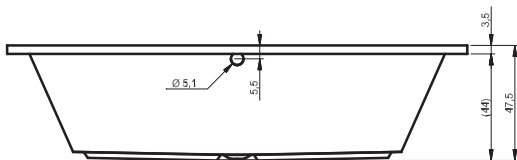

BA59 - LUSO 190x80cm