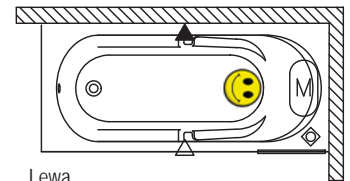

170x75 cm, 180x80 cm, 190x90 cm

Rysunki techniczne wanny FUTURE można zobaczyć na stronie 168.

Wybierz stronę wanny
z hydromasażem

Prawa

Lewa

Wanny			Systemy hydromasażu									
Kod	Wymiary/Objętość	Cena	Hit1	Hit2	Hit3	Top1	Top2	Top5	Pro6	Pro7	Pro8	Lux8
				Hydro 6+4+2			Hydro 6+4+2		Hydro 6+4+2			
			Aero 11			Aero 11						
			Oświetlenie LED / Dezynfekcja									
BC28	170x75cm/115 l	960,-	3 800,-	4 540,-	—	5 260,-	6 010,-	—	7 120,-	—	—	—
BC31	180x80cm/145 l	1 010,-	3 850,-	4 590,-	—	5 310,-	6 060,-	—	7 170,-	—	—	—
BC32	190x90cm/210 l	1 490,-	4 330,-	5 070,-	—	5 790,-	6 540,-	—	7 650,-	—	—	—