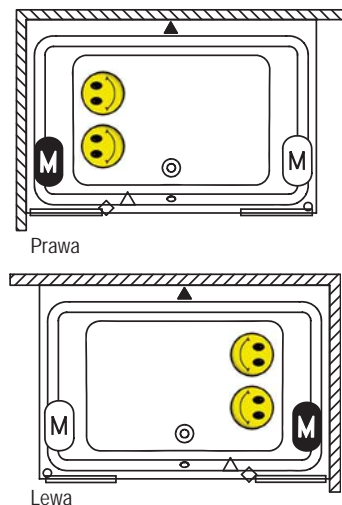

Pozostałe pasujące zagłówki patrz strony 22-23.
Użycie paneli Vario jest możliwe po wpuszczeniu syfonu w podłogę.

Rysunek techniczny wanny CASTELLO można zobaczyć na stronie 165.

Wybierz stronę wanny
z hydromasażem