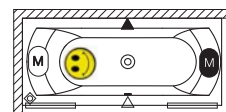

Lima 180 Prawa