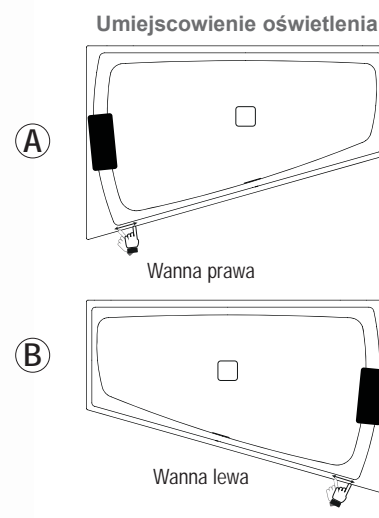

WANNY ASYMETRYCZNE STILL SMART LED P/L

RIHO
Pure beauty

170x110 cm

NOWOŚĆ

WANNY
SYSTEMY HYDROMASAŻU

Rysunki techniczne wanny STILL SMART LED można zobaczyć na stronie 177.

Wanny		
Kod	Wymiary/Objętość	Cena
BR0300500K00130	170x110 cm P / 240l (A)	2 790,-
BR0400500K00130	170x110 cm L / 240l (B)	2 790,-