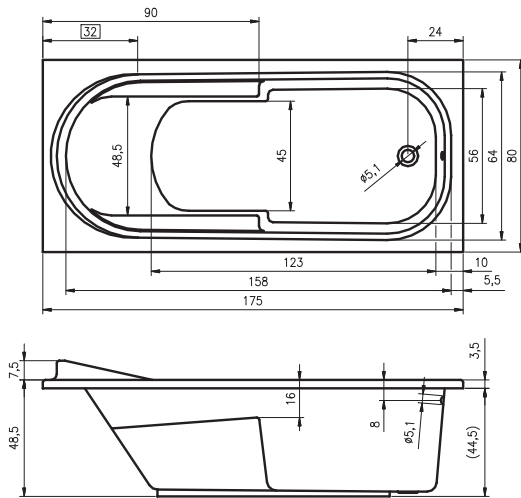

BA04 - COLUMBIA 175x80cm

BB80 - DELTA PRAWA 150x80cm

BB81 - DELTA LEWA 150x80cm

BB82 - DELTA PRAWA 160x80cm

BB83 - DELTA LEWA 160x80cm

BD07 - DESIRE BACK2WALL 180x84 cm

BD06 - DESIRE CORNER LEWA 184x84 cm

BD05 - DESIRE CORNER PRAWA 184x84 cm