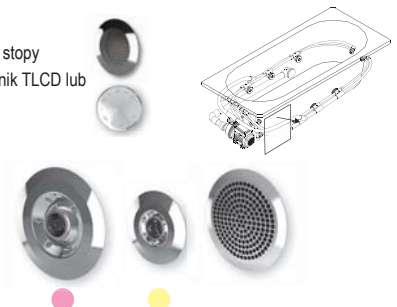

Top 5

Dysze hydro (ilość dysz zależy od modelu wanny)
Dysze aéro (ilość dysz zależy od modelu wanny)
Standardowo 6 dysz na bokach wanny, 4 dysze na plecy, 2 dysze na stopy i 11 dysz aéro
Sterowanie elektroniczne (2-przyciskowe)
Płynna regulacja intensywności masażu

Pro 6

Dysze hydro (ilość dysz zależy od modelu wanny)
Standardowo 6 dysz na bokach wanny, 4 dysze na plecy, 2 dysze na stopy
Sterowanie elektroniczne (5-przyciskowe) – opcja za dopłatą: sterownik TLCD lub TLCD + podgrzewanie
Płynna regulacja intensywności masażu
Automatyczna dezynfekcja systemu Hydro (Cleanpool)
Oświetlenie LED białe – opcja za dopłatą: chromoterapia

STEROWANIE SENSOROWE

lub patrz str. 6

Pro 7

Dysze hydro (ilość dysz zależy od modelu wanny)
Dysze aéro (ilość dysz zależy od modelu wanny)
Standardowo 6 dysz na bokach wanny, 4 dysze na plecy, 2 dysze na stopy i 11 dysz aéro
Sterowanie elektroniczne (7-przyciskowe) – opcja za dopłatą: sterownik TLCD lub TLCD + podgrzewanie
Płynna regulacja intensywności masażu
Automatyczna dezynfekcja systemu Hydro (Cleanpool)
Oświetlenie LED białe – opcja za dopłatą: chromoterapia

STEROWANIE SENSOROWE

lub patrz str. 6

Pro 8

Dysze hydro (ilość dysz zależy od modelu wanny)
Dysze aéro (ilość dysz zależy od modelu wanny)
Standardowo 8 dysz na bokach wanny, 6 dysz na plecy, 2 dysze na stopy i 16 dysz aéro
Sterowanie elektroniczne (7-przyciskowe) – opcja za dopłatą: sterownik TLCD lub TLCD + podgrzewanie
Płynna regulacja intensywności masażu
Automatyczna dezynfekcja systemu Hydro (Cleanpool)
Oświetlenie LED białe – opcja za dopłatą: chromoterapia

STEROWANIE SENSOROWE

lub patrz str. 6

Lux 8