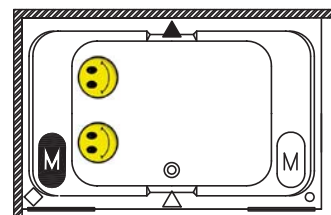

Wybierz stronę wanny
z hydromasażem

Prawa

Wanny			Systemy hydromasażu												
Kod	Wymiary/Objętość	Cena	Hit1	Hit2	Hit3	Top1	Top2	Top5	Pro6	Pro7	Pro8	Lux8			
							Hydro 6+6	Hydro 6+6		Hydro 6+6	Hydro 6+6	Hydro 6+6	Hydro 6+6		Hydro 4+6
			Aero 19		Aero 19	Aero 19		Aero 19		Aero 19		Aero 19			
			Oświetlenie LED / Dezynfekcja												
BB28	180x115cm/325 l	1 920,-	5 460,-	6 200,-	8 680,-	6 920,-	7 670,-	10 140,-	8 780,-	11 130,-	—	11 760,-			

Podane ceny systemów hydromasażu obejmują wannę, nóżki / stelaż i syfon.

Opcje

	Wanny		Systemy hydromasażu			
Nazwa	LED Światło białe x2 do wanny bez systemu	LED Chromoterapia x2 do wanny bez systemu	TLCD tylko do Pro i Lux	TLCD+Podgrzewanie (400V) tylko do Pro i Lux	LED Chromoterapia tylko do Pro i Lux	Płyn do czyszczenia wanien z hydromasażem 1 l
Kod	AL00L118119	AL00C120121			571020600	REDIS0002
Cena	2 400,-	2 400,-	1 810,-	2 500,-	500,-	50,-

Akcesoria

Nazwa	Syfon McAlpine chrom	Syfon Alcaplast z napuszczaniem przez przelew	Syfon Viega Multiplex chrom	Syfon Viega Multiplex Trio z napuszczaniem przez przelew	Syfon Viega Multiplex Trio-F z napuszczaniem przez odpływ	Nóżki	Parawan Scandic M107
Kod	560100200	560100394	560100310	560100360	560100385	07	GX0103201
Cena	150,-	515,-	284,-	819,-	1 690,-	147,-	1 300,-

Pozostałe parawany nawannowe patrz strony 134-141.

Nazwa	Zagłówek		Zagłówek		Uchwyt		Uchwyt Chrom	Panel 180x57 cm na przód wanny
Kod	AH07110	AH07115	AH19110	AH19115	AG02110	AG02115	AG03120	P180
Cena	116,-		180,-		147,-		389,-	500,-