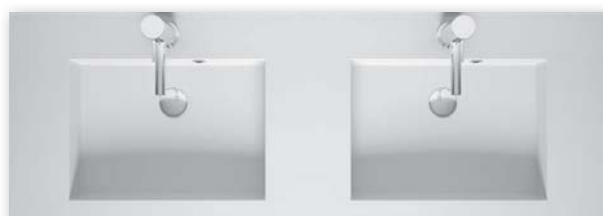

140 x 48 x 2 cm F7BR114048122 1 346,-