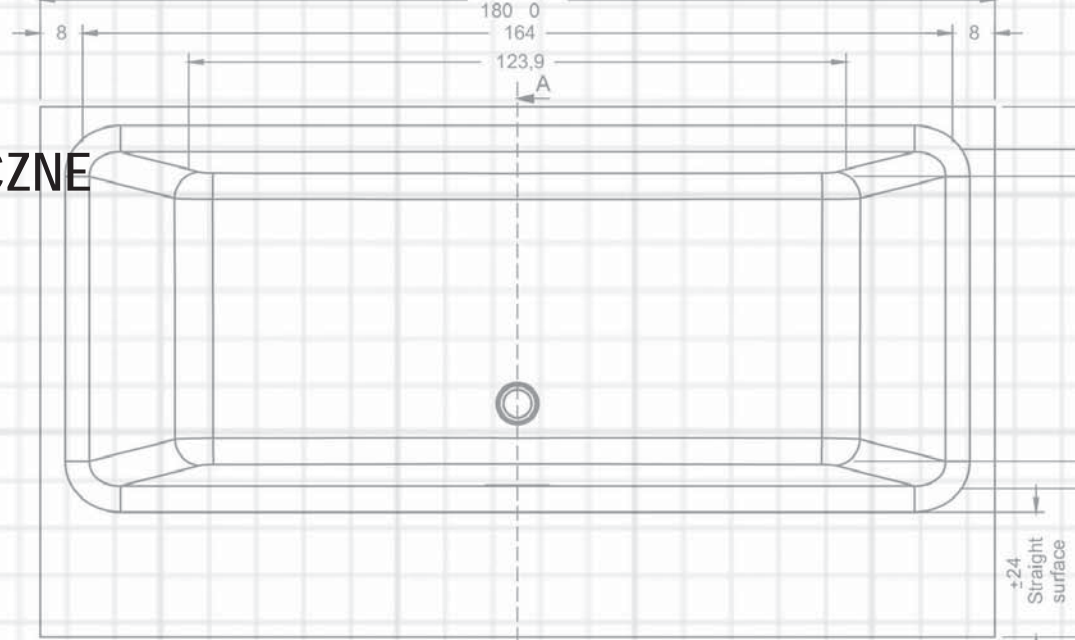

WANNY RYSUNKI TECHNICZNE