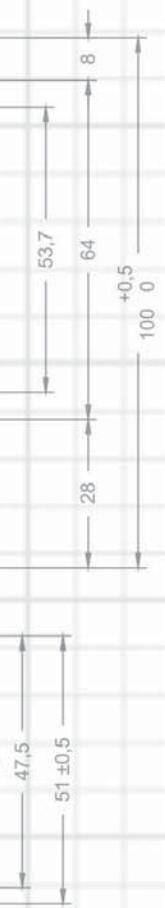

Chromowane konsole
(2 sztuki) 48 x 22 cm
(tylko do umywalek Bologna)

F561601149 1 545,-

WANNY RYSUNKI TECHNICZNE

BD03 - ADMIRE 180x84cm

BD04 - ADORE 180x86cm

BB70 - ATLANTA 140x140cm

BA11 - AUSTIN 145x145cm