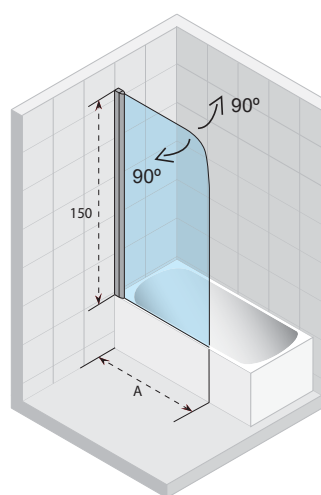

Nautic
N107
(str. 136)