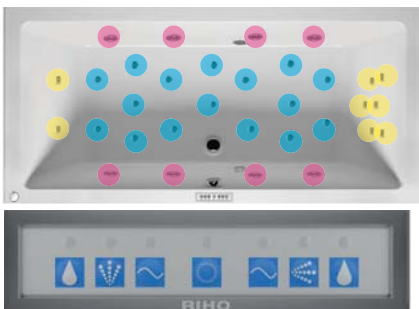

Top 5

Dysze hydro (ilość dysz zależy od modelu wanny)
Dysze aéro (ilość dysz zależy od modelu wanny)
Standardowo 6 dysz na bokach wanny, 4 dysze na plecy, 2 dysze na stopy i 11 dysz aéro
Sterowanie elektroniczne (2-przyciskowe)
Płynna regulacja intensywności masażu

Pro 6

Dysze hydro (ilość dysz zależy od modelu wanny)
Standardowo 6 dysz na bokach wanny, 4 dysze na plecy, 2 dysze na stopy
Sterowanie elektroniczne (5-przyciskowe) – opcja za dopłatą: sterownik TLCD lub TLCD + podgrzewanie
Płynna regulacja intensywności masażu
Automatyczna dezynfekcja systemu Hydro (Cleanpool)
Oświetlenie LED białe – opcja za dopłatą: chromoterapia

STEROWANIE SENSOROWE

lub patrz str. 6

Pro 7

Dysze hydro (ilość dysz zależy od modelu wanny)
Dysze aéro (ilość dysz zależy od modelu wanny)
Standardowo 6 dysz na bokach wanny, 4 dysze na plecy, 2 dysze na stopy i 11 dysz aéro
Sterowanie elektroniczne (7-przyciskowe) – opcja za dopłatą: sterownik TLCD lub TLCD + podgrzewanie
Płynna regulacja intensywności masażu
Automatyczna dezynfekcja systemu Hydro (Cleanpool)
Oświetlenie LED białe – opcja za dopłatą: chromoterapia

STEROWANIE SENSOROWE

lub patrz str. 6

Pro 8

Dysze hydro (ilość dysz zależy od modelu wanny)
Dysze aéro (ilość dysz zależy od modelu wanny)
Standardowo 8 dysz na bokach wanny, 6 dysz na plecy, 2 dysze na stopy i 16 dysz aéro
Sterowanie elektroniczne (7-przyciskowe) – opcja za dopłatą: sterownik TLCD lub TLCD + podgrzewanie
Płynna regulacja intensywności masażu
Automatyczna dezynfekcja systemu Hydro (Cleanpool)
Oświetlenie LED białe – opcja za dopłatą: chromoterapia

STEROWANIE SENSOROWE

lub patrz str. 6

Lux 8