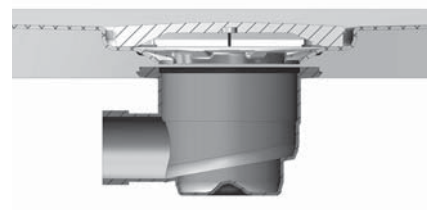

Brodziki Basel urzekają klasą i elegancją. Płaska akrylowa powierzchnia zachwyca i od pierwszego wejrzenia zaprasza do wnętrza, a pozbawiona rantów konstrukcja gwarantuje poczucie bezpieczeństwa.

Brodziki Basel pasują do każdej łazienki. Dzięki szerokiej gamie rozmiarów mogą być użyte tak w przestronnej łazience, jak i w trudnych do aranżacji niszach. Są doskonale do przestrzeni zaplanowanych jako pozbawione barier architektonicznych (dla niepełnosprawnych). Niewielka wysokość oraz specjalny system odwodnienia czynią je idealnymi do wykorzystania także w starym budownictwie.

Brodziki Basel są lekkie, trwałe, odporne na działanie temperatury i światła oraz na odkształcenia, a ponadto łatwe do utrzymania w czystości. Wybierz odpowiedni brodzik dla siebie spośród 17 dostępnych wariantów.