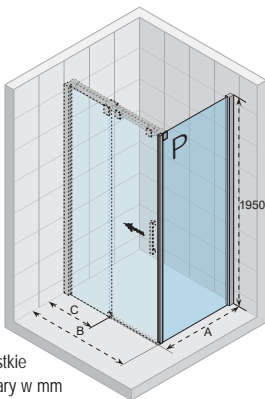

OCEAN ŚCIANA BOCZNA O404 – NALEŻY POŁĄCZYĆ Z O104

Wszystkie
rozmiary w mm

	Kod Lewa	Kod Prawa	Rozmiar brodzika	A (wymiar zewnętrzny kabiny)	Cena
Ściana boczna	GU0300101	GU0300102	800	765-780	990,-
	GU0302101	GU0302102	900	865-880	1 090,-
	GU0304101	GU0304102	1000	965-980	1 190,-

	Kod	Rozmiar brodzika	Wejście	B (wymiar zewnętrzny kabiny)	C	Cena
Wejście	GU0200100	1000	400	965-980	458-478	1 470,-
	GU0202100	1200	500	1165-1180	558-578	1 495,-
	GU0204100	1400	600	1365-1380	658-678	1 580,-