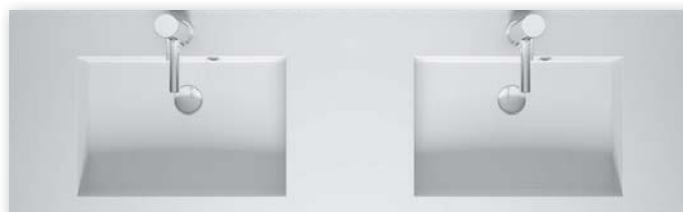

100 x 48 x 2 cm F7BR110048111 992,-

160 x 48 x 2 cm F7BR116048122 1 493,-

UMYWALKI

Akcesoria do umywalk patrz strona 161.

Rysunki techniczne umywalk BRONI można zobaczyć na stronach 180-181.

Podane wymiary umywalk opisują: szer. x gł. x wys. rantu umywalki. Zapytaj sprzedawcę o szafkę RIHO pod wybraną umywalkę.