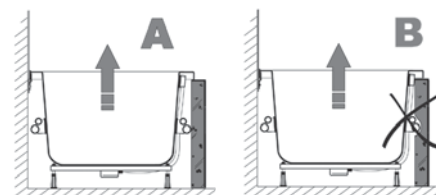

Montaż

RIHO zaleca montaż wanny wg rysunku A. Wanna musi pozostać łatwo wyjmowalna bez konieczności rozbioru zabudowy i ryzyka jej uszkodzenia. RIHO nie ponosi odpowiedzialności za jakiegokolwiek szkody lub koszty związane z wyjęciem wanny.