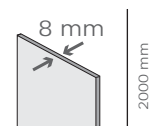

KABINY PRYSZNICOWE SCANDIC

RIHO
Pure beauty

SCANDIC M105

Wszystkie
rozmiary w mm

Kod Lewa	Kod Prawa	Rozmiar brodzika	A (rozmiar wnęki)	B	C	Cena
GX0008201	GX0008202	800	777-783	384	396	2 500,-
GX0009201	GX0009202	900	877-883	434	446	2 600,-
GX0101201	GX0101202	1000	977-983	484	496	2 700,-