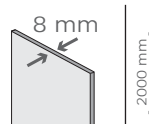

KABINY PRYSZNICOWE SCANDIC

RIHO
Pure beauty

SCANDIC M105

Wszystkie
rozmiary w mm

Kod Lewa	Kod Prawa	Rozmiar brodzika	A (rozmiar wnęki)	B	C	Cena
GX0008201	GX0008202	800	777-783	384	396	2 500,-
GX0009201	GX0009202	900	877-883	434	446	2 600,-
GX0101201	GX0101202	1000	977-983	484	496	2 700,-

SCANDIC M201

Wszystkie
rozmiary w mm

KABINY PRYSZNICOWE
PARAMANY NAWANNOWE

Kod Lewa	Kod Prawa	Rozmiar brodzika	A (wymiar zewnętrzny kabiny)	B (wymiar zewnętrzny kabiny)	Cena
GX0202201	GX0202202	800 x 800	768 - 772	768 - 772	3 260,-
GX0202401	GX0202402	800 x 900	768 - 772	868 - 872	3 280,-
GX0202601	GX0202602	800 x 1000	768 - 772	968 - 972	3 390,-
GX0203101	GX0203102	900 x 800	868 - 872	768 - 772	3 280,-
GX0203201	GX0203202	900 x 900	868 - 872	868 - 872	3 300,-
GX0203301	GX0203302	900 x 1000	868 - 872	968 - 972	3 420,-
GX0204201	GX0204202	1000 x 800	968 - 972	768 - 772	3 390,-
GX0206201	GX0206202	1000 x 900	968 - 972	868 - 872	3 420,-
GX0205201	GX0205202	1000 x 1000	968 - 972	968 - 972	3 440,-

SCANDIC S202

Wszystkie
rozmiary w mm

Kod	Rozmiar brodzika	A (wymiar zewnętrzny kabiny)	B	Wejście	Cena
GP32200	1200 x 800	1160	270	max. 750	3 200,-
GP33200	1200 x 900	1160	370	max. 750	3 300,-
GP34200	1400 x 900	1360	370	max. 750	3 400,-
GP35200	1600 x 900	1560	370	max. 750	3 500,-