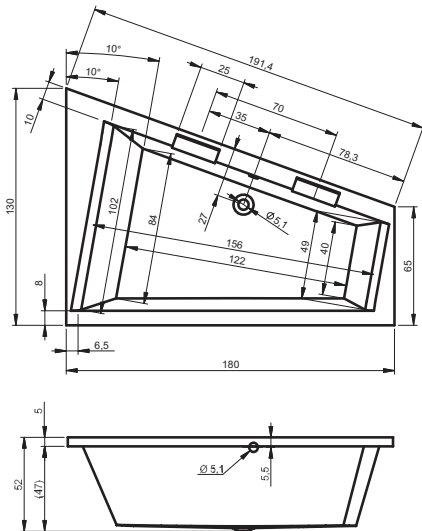

BA04 - COLUMBIA 175x80cm

BB80 - DELTA PRAWA 150x80cm

BB81 - DELTA LEWA 150x80cm

BB82 - DELTA PRAWA 160x80cm

BB83 - DELTA LEWA 160x80cm

BD07 - DESIRE BACK2WALL 180x84 cm

BD06 - DESIRE CORNER LEWA 184x84 cm

BD05 - DESIRE CORNER PRAWA 184x84 cm