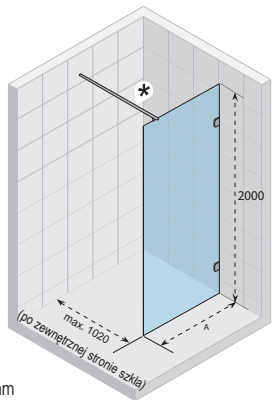

SCANDIC SOFT Q400

Wszystkie
rozmiary w mm

Kod	Rozmiar brodzika	A	Cena
GQ49200	800	750 - 752	1 190,-
GQ50200	900	850 - 852	1 240,-
GQ52200*	1000	950 - 952	1 290,-
GQ51200*	1200	1150 - 1152	1 690,-
GQ53200*	1400	1350 - 1352	1 890,-
GQ54200*	1600	1550 - 1552	1 990,-