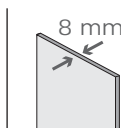

PARAWANY NAWANNOWE SCANDIC SOFT, ALTA

SCANDIC SOFT Q107

Wszystkie
rozmiary w mm

Kod Lewa	Kod Prawa	A	Cena
GQ0103201	GQ0103202	800	1 300,-
GQ0105201	GQ0105202	900	1 400,-
GQ0107201	GQ0107202	1000	1 500,-

W przypadku wanien z hydromasażem montaż parawanu nie zawsze jest możliwy.
Skontaktuj się z biurem sprzedaży.

ALTA

Wszystkie
rozmiary w mm

Kod	A	Cena
GI0100100	1000	790,-

W przypadku wanien z hydromasażem montaż parawanu nie zawsze jest możliwy.
Skontaktuj się z biurem sprzedaży.