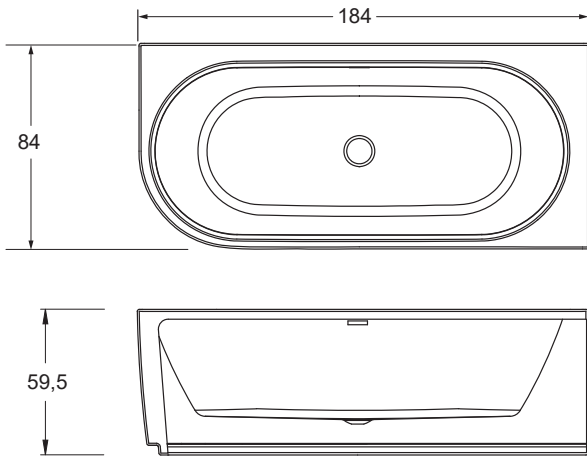

BA04 - COLUMBIA 175x80cm

BB80 - DELTA PRAWA 150x80cm

BB81 - DELTA LEWA 150x80cm

BB82 - DELTA PRAWA 160x80cm

BB83 - DELTA LEWA 160x80cm

BD07 - DESIRE BACK2WALL 180x84 cm

BD06 - DESIRE CORNER LEWA 184x84 cm

BD05 - DESIRE CORNER PRAWA 184x84 cm