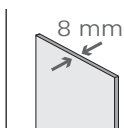

POLAR P308

Wszystkie
rozmiary w mm

Kod Lewa	Kod Prawa	Rozmiar brodzika R550	A (wymiar zewnętrzny kabiny)	B	Cena
GP0404201	GP0404202	900 x 900	865 - 875	332	5 600,-
GP0406201	GP0406202	1000 x 1000	965 - 975	432	5 700,-
GP0407201	GP0407202	1200 x 1200	1165 - 1175	632	6 200,-

R550

POLAR P309

Wszystkie
rozmiary w mm

Kod	Rozmiar brodzika R550	A (wymiar zewnętrzny kabiny)	B	Cena
GP0404300	900 x 900	865 - 875	332	6 600,-
GP0406300	1000 x 1000	965 - 975	432	6 700,-
GP0407300	1200 x 1200	1165 - 1175	632	7 200,-

R550

POLAR P400

Wszystkie
rozmiary w mm

Kod	Rozmiar brodzika	A	Cena
GW49200	800	745 - 755	1 800,-
GW50200	900	845 - 855	1 900,-
GW52200*	1000	945 - 955	2 100,-
GW51200*	1200	1145 - 1155	2 300,-