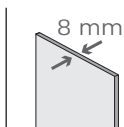

POLAR P308

Wszystkie
rozmiary w mm

Kod Lewa	Kod Prawa	Rozmiar brodzika R550	A (wymiar zewnętrzny kabiny)	B	Cena
GP0404201	GP0404202	900 x 900	865 - 875	332	5 600,-
GP0406201	GP0406202	1000 x 1000	965 - 975	432	5 700,-
GP0407201	GP0407202	1200 x 1200	1165 - 1175	632	6 200,-

R550

POLAR P309

Wszystkie
rozmiary w mm

Kod	Rozmiar brodzika R550	A (wymiar zewnętrzny kabiny)	B	Cena
GP0404300	900 x 900	865 - 875	332	6 600,-
GP0406300	1000 x 1000	965 - 975	432	6 700,-
GP0407300	1200 x 1200	1165 - 1175	632	7 200,-

R550

POLAR P400

Wszystkie
rozmiary w mm

Kod	Rozmiar brodzika	A	Cena
GW49200	800	745 - 755	1 800,-
GW50200	900	845 - 855	1 900,-
GW52200*	1000	945 - 955	2 100,-
GW51200*	1200	1145 - 1155	2 300,-