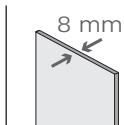

SCANDIC SOFT Q101

Wszystkie
rozmiary w mm

Kod Lewa	Kod Prawa	Rozmiar brodzika	A (rozmiar wnęki)	Cena
GQ0608201	GQ0608202	-	678 - 682	1 890,-
GQ0800201	GQ0800202	800	778 - 782	1 990,-
GQ0001201	GQ0001202	900	878 - 882	2 090,-
GQ0003201	GQ0003202	1000	978 - 982	2 190,-

SCANDIC SOFT Q102

Wszystkie
rozmiary w mm

Kod Lewa	Kod Prawa	Rozmiar brodzika	A (rozmiar wnęki)	B	C	Cena
GQ0702001	GQ0702002	900	878 - 882	216	664	2 390,-
GQ0712001	GQ0712002	1000	978 - 982	316	664	2 490,-
GQ0722001*	GQ0722002*	1200	1178 - 1182	516	664	2 750,-
GQ0732001*	GQ0732002*	1400	1378 - 1382	716	664	2 850,-
GQ0742001*	GQ0742002*	1600	1578 - 1582	916	664	3 130,-

SCANDIC SOFT Q104

Wszystkie
rozmiary w mm

Kod Lewa	Kod Prawa	Rozmiar brodzika	A (rozmiar wnęki)	B	C	Cena
GQ0040201	GQ0040202	800	777-783	197	583	2 430,-
GQ0050201	GQ0050202	900	877-883	197	683	2 460,-
GQ0070201	GQ0070202	1000	977-983	297	683	2 520,-
GQ0070301*	GQ0070302*	1200	1177-1183	497	683	2 690,-
GQ0070401*	GQ0070402*	1400	1377-1383	697	683	2 950,-
GQ0070501*	GQ0070502*	1600	1577-1583	897	683	3 250,-