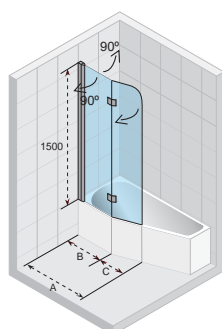

Wszystkie
rozmiary w mm

Kod	A	Wanna	Cena
GFT5110760809	760	Dorado	1 790,-

W przypadku wanien z hydromasażem montaż parawanu nie zawsze jest możliwy.
Skontaktuj się z biurem sprzedaży.

NAUTIC

NAUTIC N500

Wszystkie
rozmiary
w mm