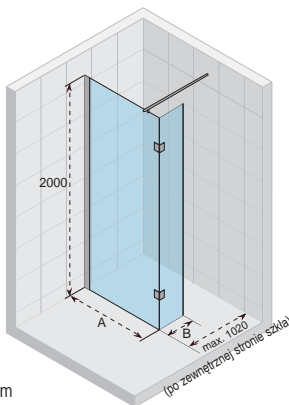

POLAR P201

Wszystkie
rozmiary w mm

Kod	Rozmiar brodzika	A (wymiar zewnętrzny kabiny)	B	Wejście	Cena
GP20200	1000 x 800	965 - 975	270	500	3 200,-
GP21200	1000 x 900	965 - 975	370	500	3 300,-
GP26200	1000 x 1000	965 - 975	470	500	3 600,-
GP22200	1200 x 800	1165 - 1175	270	500	3 400,-
GP23200	1200 x 900	1165 - 1175	370	500	3 500,-
GP24200	1400 x 900	1365 - 1375	370	500	3 800,-
GP25200	1600 x 900	1565 - 1575	370	500	3 900,-