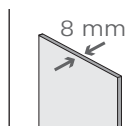

KABINY PRYSZNICOWE
PARAMIY NAWIANOWE

KABINY PRYSZNICOWE POLAR

RIHO
Pure beauty

POLAR P205

Wszystkie
rozmiary w mm

Kod Lewa	Kod Prawa	Rozmiar brodzika	A (wymiar zewnętrzny kabiny)	B (wymiar zewnętrzny kabiny)	C, D	Cena
GP0300201	GP0300202	1200 x 800	1165 - 1175	765 - 775	230	5 800,-
GP0301201	GP0301202	1200 x 900	1165 - 1175	865 - 875	230	5 900,-
GP0302201*	GP0302202*	1400 x 900	1365 - 1375	865 - 875	330	6 700,-
GP0303201*	GP0303202*	1600 x 900	1565 - 1575	865 - 875	430	6 800,-