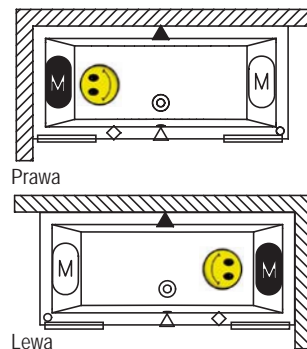

Wanny			Systemy hydromasażu									
Kod	Wymiary/Objętość	Cena	Hit1	Hit2	Hit3	Top1	Top2	Top5	Pro6	Pro7	Pro8	Lux8
				Hydro 6+4+2	Hydro 6+4+2		Hydro 6+4+2	Hydro 6+4+2	Hydro 6+4+2	Hydro 6+4+2	Hydro 8+6+2	Hydro 4+4+2
			Aero 11		Aero 11	Aero 11		Aero 11		Aero 11	Aero 16	Aero 11
			Oświetlenie LED / Dezynfekcja									
BA18	170x75cm/170 l	1 070,-	3 910,-	4 650,-	6 440,-	5 370,-	6 120,-	7 900,-	7 230,-	8 890,-	—	9 520,-
BA98	180x80cm/215 l	1 230,-	4 070,-	4 810,-	6 600,-	5 530,-	6 280,-	8 060,-	7 390,-	9 050,-	10 400,-	9 680,-
BA77	180x90cm/250 l	1 230,-	4 070,-	4 810,-	6 600,-	5 530,-	6 280,-	8 060,-	7 390,-	9 050,-	10 400,-	9 680,-
BA59	190x80cm/235 l	1 355,-	4 195,-	4 935,-	6 725,-	5 655,-	6 405,-	8 185,-	7 515,-	9 175,-	10 525,-	9 805,-
BA99	190x90cm/290 l	1 355,-	4 195,-	4 935,-	6 725,-	5 655,-	6 405,-	8 185,-	7 515,-	9 175,-	10 525,-	9 805,-
BA60	200x90cm/310 l	1 785,-	4 625,-	5 365,-	7 155,-	6 085,-	6 835,-	8 615,-	7 945,-	9 605,-	10 955,-	10 235,-

Podane ceny systemów hydromasażu obejmują wannę, nogi / stelaż i syfon.

Opcje

	Wanny		Systemy hydromasażu			
Nazwa	LED Światło białe do wanny bez systemu	LED Chromoterapia do wanny bez systemu	TLCD tylko do Pro i Lux	TLCD+Podgrzewanie (400V) tylko do Pro i Lux	LED Chromoterapia tylko do Pro i Lux	Płyn do czyszczenia wanien z hydromasażem 1 l
Kod	AL00L114115	AL00C116117			571020600	REDIS0002
Cena	1 350,-	1 350,-	1 810,-	2 500,-	500,-	50,-

Akcesoria

Nazwa	Syfon McAlpine chrom	Syfon Alcaplast z napuszczaniem przez przelew	Syfon Viega Multiplex chrom	Syfon Viega Multiplex Trio z napuszczaniem przez przelew	Syfon Viega Multiplex Trio-F z napuszczaniem przez odpływ	Nóżki BA18 170x75	Nóżki BA77 180x90
Kod	560100200	560100394	560100310	560100360	560100385	01U	07
Cena	150,-	515,-	284,-	819,-	1 690,-	79,-	147,-

Nazwa	Zagłówek		Zagłówek		Zagłówek		Uchwyt	Uchwyt Chrom	Parawan Scandic S109	Panele do wanien - patrz strona 19
Kod	AH12110	AH12115	AH17110	AH19110	AH19115	AG02110	AG02115	AG03120	GC16200	
Cena	147,-		290,-		180,-		147,-		389,-	1 700,-

Pozostałe pasujące zagłówki patrz strony 22-23.
Pozostałe parawany nawannowe patrz strony 134-141.