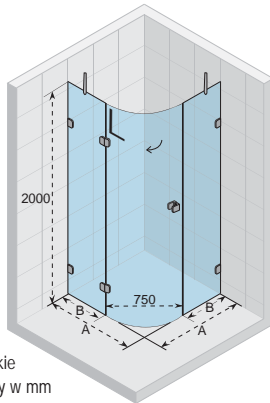

SCANDIC SOFT Q308

Wszystkie
rozmiary w mm

Kod Lewa	Kod Prawa	Rozmiar brodzika R550	A (wymiar zewnętrzny kabiny)	B	Cena
GQ0404201	GQ0404202	900 x 900	868 - 872	332	3 990,-
GQ0406201	GQ0406202	1000 x 1000	968 - 972	432	4 410,-
GQ0407201	GQ0407202	1200 x 1200	1168 - 1172	632	5 250,-

R550