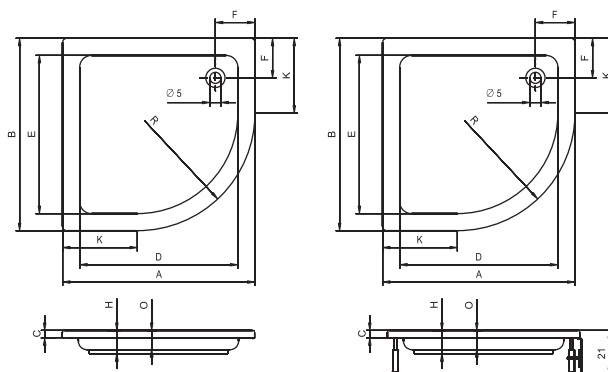

Model 210 – z nogami i panelem w komplecie

Wyposażenie dodatkowe

Syfon 50mm chrom
Kod 750000000013
Cena: 84,-

207

210