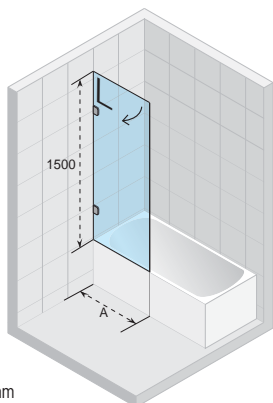

PARAWANY NAWANNOWE SCANDIC SOFT, ALTA

SCANDIC SOFT Q107

Wszystkie
rozmiary w mm

Kod Lewa	Kod Prawa	A	Cena
GQ0103201	GQ0103202	800	1 300,-
GQ0105201	GQ0105202	900	1 400,-
GQ0107201	GQ0107202	1000	1 500,-

W przypadku wanien z hydromasażem montaż parawanu nie zawsze jest możliwy.
Skontaktuj się z biurem sprzedaży.