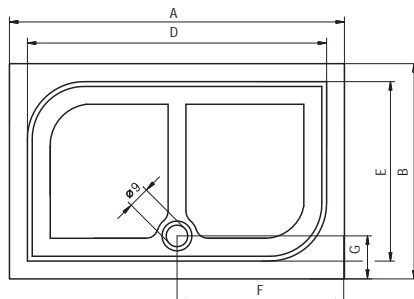

Brodzik Kolping dostępny jest w wersji kwadratowej, prostokątnej i półokrągłej.

DB 20 – DB 34

DB 36

DB 10 – DB 18

Powierzchnia antypoślizgowa

Do brodzików KOLPING w komplecie dołączone są nogi i syfon.

Wysokość syfonu 8 cm.