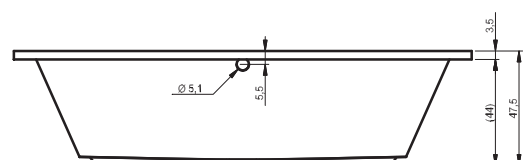

BA99 - LUSO 190x90cm