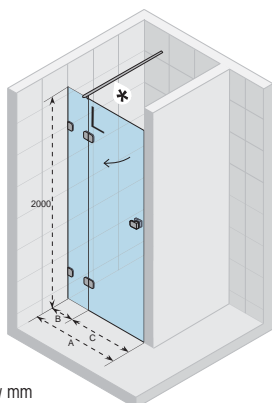

SCANDIC SOFT Q104

Wszystkie
rozmiary w mm

Kod Lewa	Kod Prawa	Rozmiar brodzika	A (rozmiar wnęki)	B	C	Cena
GQ0040201	GQ0040202	800	777-783	197	583	2 430,-
GQ0050201	GQ0050202	900	877-883	197	683	2 460,-
GQ0070201	GQ0070202	1000	977-983	297	683	2 520,-
GQ0070301*	GQ0070302*	1200	1177-1183	497	683	2 690,-
GQ0070401*	GQ0070402*	1400	1377-1383	697	683	2 950,-
GQ0070501*	GQ0070502*	1600	1577-1583	897	683	3 250,-