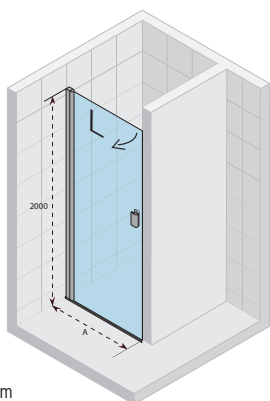

NAUTIC N101

Wszystkie
rozmiary w mm

Kod Lewa	Kod Prawa	Rozmiar brodzika	A (rozmiar wnęki)	Cena
GGB0604801	GGB0604802	900	876 - 896	1 550,-

w zestawie