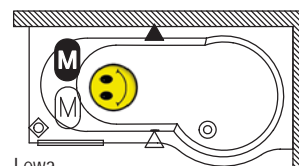

* W przypadku zamówienia uchwytu z napełnianiem zamiast uchwytu standardowego dopłata wynosi – 550 zł/szt.

Na zdjęciu wanna prawa

Wybierz stronę wanny
z hydromasażem

Prawa

Lewa

Rysunki techniczne wanny DORADO można zobaczyć na stronie 167.