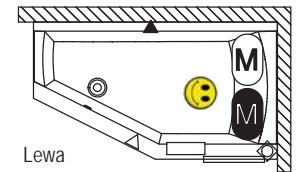

Pozostałe pasujące zagłówki patrz strony 22-23.

WANNY ASYMETRYCZNE GETA P/L

RIHO
Pure beauty

160x90 cm, 170x90 cm

WANNY
SYSTEMY HYDROMASAŻU

Wybierz stronę wanny
z hydromasażem

Rysunki techniczne wanny GETA można zobaczyć na stronach 168-169.