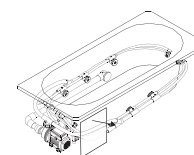

Top 1

Dysze aero (ilość dysz zależy od modelu wanny)
Standardowo 11 dysz aero
Sterowanie elektroniczne (1 przycisk)
Płynna regulacja intensywności masażu

Top 2

Dysze hydro (ilość dysz zależy od modelu wanny)
Standardowo 6 dysz na bokach wanny, 4 dysze na plecy, 2 dysze na stopy
Sterowanie elektroniczne (1 przycisk)
Płynna regulacja intensywności masażu