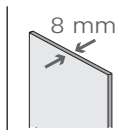

KABINY PRYSZNICOWE SCANDIC SOFT

RIHO
Pure beauty

SCANDIC SOFT Q201

Wszystkie
rozmiary w mm

Kod Lewa	Kod Prawa	Rozmiar brodzika	A (wymiar zewnętrzny kabiny)	B (wymiar wewnętrzny kabiny)	Cena
GQ0202201	GQ0202202	800 x 800	768 - 772	768 - 772	3 260,-
GQ0202401	GQ0202402	800 x 900	768 - 772	868 - 872	3 280,-
GQ0202601	GQ0202602	800 x 1000	768 - 772	968 - 972	3 390,-
GQ0203101	GQ0203102	900 x 800	868 - 872	768 - 772	3 280,-
GQ0203201	GQ0203202	900 x 900	868 - 872	868 - 872	3 300,-
GQ0203301	GQ0203302	900 x 1000	868 - 872	968 - 972	3 420,-
GQ0204201	GQ0204202	1000 x 800	968 - 972	768 - 772	3 390,-
GQ0206201	GQ0206202	1000 x 900	968 - 972	868 - 872	3 420,-
GQ0205201	GQ0205202	1000 x 1000	968 - 972	968 - 972	3 440,-