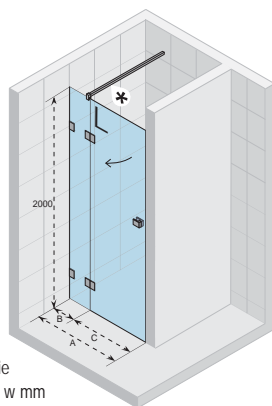

SCANDIC M104

Wszystkie
rozmiary w mm

Kod Lewa	Kod Prawa	Rozmiar brodzika	A (rozmiar wnęki)	B	C	Cena
GX0040201	GX0040202	800	777-783	197	583	2 430,-
GX0050201	GX0050202	900	877-883	197	683	2 460,-
GX0070201	GX0070202	1000	977-983	297	683	2 520,-
GX0070301*	GX0070302*	1200	1177-1183	497	683	2 690,-
GX0070401*	GX0070402*	1400	1377-1383	697	683	2 950,-
GX0070501*	GX0070502*	1600	1577-1583	897	683	3 250,-