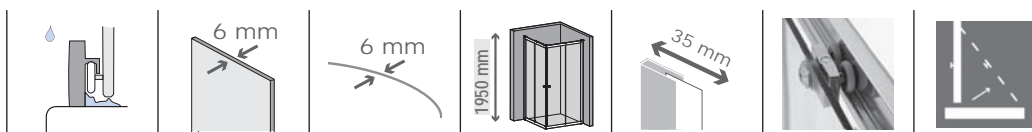

HAMAR – KABINA KWADRATOWA