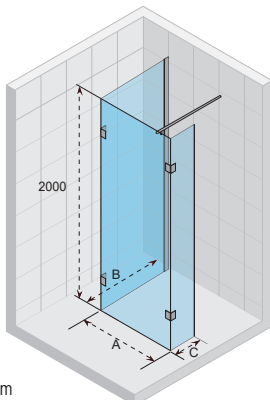

POLAR P203

Wszystkie
rozmiary w mm

Kod	Rozmiar brodzika	A (wymiar zewnętrzny kabiny)	B (wymiar zewnętrzny kabiny)	C	Wejście	Cena
GP40200	1000 x 800	960	765 - 775	270	500	4 400,-
GP41200	1000 x 900	960	865 - 875	370	500	4 500,-
GP46200	1000 x 1000	960	965 - 975	470	500	4 750,-
GP42200	1200 x 800	1160	765 - 775	270	500	4 600,-
GP43200	1200 x 900	1160	865 - 875	370	500	4 700,-
GP44200	1400 x 900	1360	865 - 875	370	500	4 800,-
GP45200	1600 x 900	1560	865 - 875	370	500	4 900,-

KABINY PRYSZNICOWE
PARAMIY NAWIANOWE