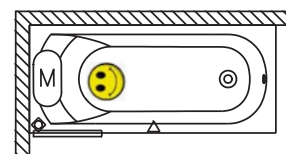

150x70 cm, 160x70 cm, 170x70 cm, 180x80 cm

Wybierz stronę wanny z hydromasażem

Prawa

Lewa

Rysunki techniczne wanny MIAMI można zobaczyć na stronie 175.

Wanny			Systemy hydromasażu												
Kod	Wymiary/Objętość	Cena	Hit1	Hit2	Hit3	Top1	Top2	Top5	Pro6	Pro7	Pro8	Lux8			
							Hydro 6+4+2			Hydro 6+4+2		Hydro 6+4+2			
			Aero 11			Aero 11									
			Oświetlenie LED / Dezynfekcja												
BB58	150x70cm/80 l	670,-	3 510,-	4 250,-	—	4 970,-	5 720,-	—	6 830,-	—	—	—			
BB60	160x70cm/90 l	680,-	3 520,-	4 260,-	—	4 980,-	5 730,-	—	6 840,-	—	—	—			
BB62	170x70cm/105 l	690,-	3 530,-	4 270,-	—	4 990,-	5 740,-	—	6 850,-	—	—	—			
BB64	180x80cm/140 l	820,-	3 660,-	4 400,-	—	5 120,-	5 870,-	—	6 980,-	—	—	—			

Podane ceny systemów hydromasażu obejmują wannę, nogi / stelaż i syfon.

Opcje

	Wanny		Systemy hydromasażu			
Nazwa	LED Światło białe do wanny bez systemu	LED Chromoterapia do wanny bez systemu	TLCD tylko do Pro	TLCD+Podgrzewanie (400V) tylko do Pro	LED Chromoterapia tylko do Pro	Płyn do czyszczenia wanien z hydromasażem 1 l
Kod	AL00L114115	AL00C116117			571020600	REDIS0002
Cena	1 350,-	1 350,-	1 810,-	2 500,-	500,-	50,-

Akcesoria

	57cm	57cm	70cm	70cm	70cm		
Nazwa	Syfon McAlpine chrom	Syfon Alcaplast z napuszczaniem przez przelew	Syfon Viega Multiplex chrom	Syfon Viega Multiplex Trio z napuszczaniem przez przelew	Syfon Viega Multiplex Trio-F z napuszczaniem przez odpływ	Nóżki	Parawan Scandic M109V
Kod	560100200	560100394	560100310	560100360	560100385	01U	GX0604201
Cena	150,-	515,-	284,-	819,-	1 690,-	79,-	1 700,-

*Pozostałe parawany nawannowe patrz strony 134-141.

Nazwa	Zaglówek		Zaglówek	Zaglówek	Uchwyt	
	Czarny	Szary	Czarny	Szary	Czarny	Szary
Kod	AH01110	AH01115	AH13110	AH13115	AH19110	AH19115
					AG02110	AG02115
Cena	476,-		147,-		180,-	
					AG03120	
					Uchwyt Chrom	
					389,-	
					Panele do wanien – patrz strona 19