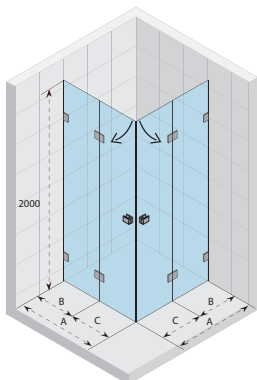

SCANDIC M207

Wszystkie
rozmiary w mm

Kod	Rozmiar brodzika	A (wymiar zewnętrzny kabiny)	B	C	Cena
GX0908200	800 x 800	768 - 772	197	573	3 890,-
GX0909200	900 x 900	868 - 872	197	673	3 990,-

NOWOŚĆ

KABINY PRYSZNICOWE
PARAMIANY NAWANNOWE