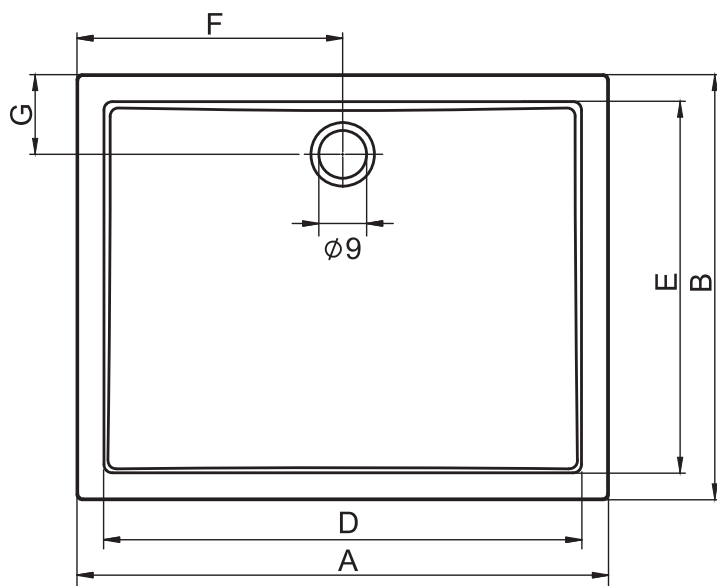

BRODZIKI ZURICH – DAVOS

RIHO
Pure beauty

Akryl

BRODZIKI