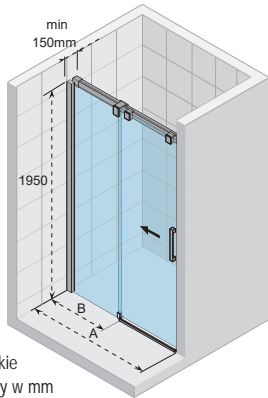

KABINY PRYSZNICOWE OCEAN

RIHO
Pure beauty

KABINY PRYSZNICOWE
PARAMANY NAWANNOWE

Drzwi do wnęki OCEAN O104
Brodzik BASEL, str. 88-91

OCEAN O104

Wszystkie
rozmiary w mm

Kod	Rozmiar brodzika	A (rozmiar wnęki)	B	Wejście	Cena
GU0200100	1000	980-1000	458-478	400	1 470,-
GU0202100	1200	1180-1200	558-578	500	1 495,-
GU0204100	1400	1380-1400	658-678	600	1 580,-