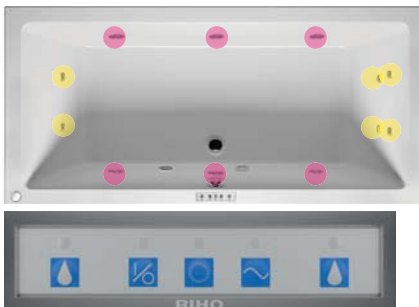

Pro 6

Dysze hydro (ilość dysz zależy od modelu wanny)
Standardowo 6 dysz na bokach wanny, 4 dysze na plecy, 2 dysze na stopy
Sterowanie elektroniczne (5-przyciskowe) – opcja za dopłatą: sterownik TLCD lub TLCD + podgrzewanie
Płynna regulacja intensywności masażu
Automatyczna dezynfekcja systemu Hydro (Cleanpool)
Oświetlenie LED białe – opcja za dopłatą: chromoterapia

STEROWANIE SENSOROWE

lub patrz str. 6