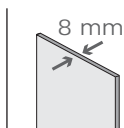

KABINY PRYSZNICOWE
PARAMIY NAWANNOWE