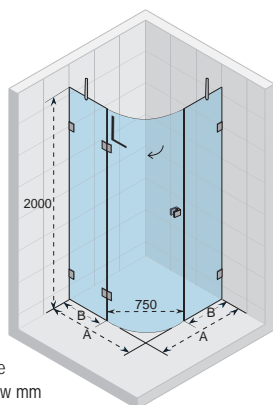

SCANDIC S301

Wszystkie
rozmiary w mm

Kod	Rozmiar brodzika	A (wymiar zewnętrzny kabiny)	B	Cena
GC40200	900 x 900	868-872	382	3 690,-
GC42200	1000 x 1000	968-972	482	3 790,-

SCANDIC M308

Wszystkie
rozmiary w mm