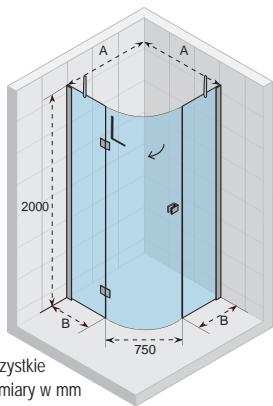

POLAR P301

Wszystkie
rozmiary w mm

Kod	Rozmiar brodzika	A (wymiar zewnętrzny kabiny)	B	Cena
GW40200	900 x 900	865-875	382	5 200,-
GW42200	1000 x 1000	965-975	482	5 300,-

POLAR P308

Wszystkie
rozmiary w mm