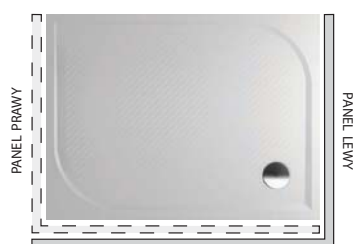

Brodzik Kolping dostępny jest w wersji kwadratowej, prostokątnej i półokrągłej.

DB 20 – DB 34

DB 36

DB 10 – DB 18

Powierzchnia antypoślizgowa

Do brodzików KOLPING w komplecie dołączone są nogi i syfon.

Wysokość syfonu 8 cm.