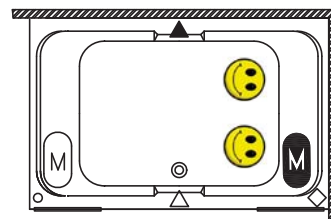

Lewa

Wanny			Systemy hydromasażu												
Kod	Wymiary/Objętość	Cena	Hit1	Hit2	Hit3	Top1	Top2	Top5	Pro6	Pro7	Pro8	Lux8			
							Hydro 6+6	Hydro 6+6		Hydro 6+6	Hydro 6+6	Hydro 6+6	Hydro 6+6		Hydro 4+6
			Aero 19		Aero 19	Aero 19		Aero 19		Aero 19		Aero 19			
			Oświetlenie LED / Dezynfekcja												
BB28	180x115cm/325 l	1 920,-	5 460,-	6 200,-	8 680,-	6 920,-	7 670,-	10 140,-	8 780,-	11 130,-	—	11 760,-			

Podane ceny systemów hydromasażu obejmują wannę, nóżki / stelaż i syfon.

Opcje

	Wanny		Systemy hydromasażu			
Nazwa	LED Światło białe x2 do wanny bez systemu	LED Chromoterapia x2 do wanny bez systemu	TLCD tylko do Pro i Lux	TLCD+Podgrzewanie (400V) tylko do Pro i Lux	LED Chromoterapia tylko do Pro i Lux	Płyn do czyszczenia wanien z hydromasażem 1 l
Kod	AL00L118119	AL00C120121			571020600	REDIS0002
Cena	2 400,-	2 400,-	1 810,-	2 500,-	500,-	50,-

Akcesoria

Nazwa	Syfon McAlpine chrom	Syfon Alcaplast z napuszczaniem przez przelew	Syfon Viega Multiplex chrom	Syfon Viega Multiplex Trio z napuszczaniem przez przelew	Syfon Viega Multiplex Trio-F z napuszczaniem przez odpływ	Nóżki	Parawan Scandic M107
Kod	560100200	560100394	560100310	560100360	560100385	07	GX0103201
Cena	150,-	515,-	284,-	819,-	1 690,-	147,-	1 300,-

Pozostałe parawany nawannowe patrz strony 134-141.

Nazwa	Zagłówek		Zagłówek		Uchwyt		Uchwyt Chrom	Panel 180x57 cm na przód wanny
Kod	AH07110	AH07115	AH19110	AH19115	AG02110	AG02115	AG03120	P180
Cena	116,-		180,-		147,-		389,-	500,-