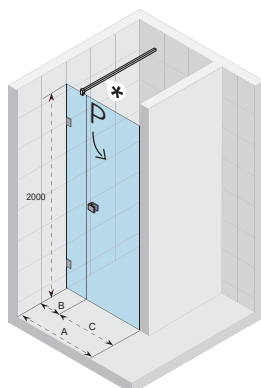

SCANDIC M102

Wszystkie
rozmiary w mm

Kod Lewa	Kod Prawa	Rozmiar brodzika	A (rozmiar wnęki)	B	C	Cena
GX0702001	GX0702002	900	878 - 882	216	664	2 390,-
GX0712001	GX0712002	1000	978 - 982	316	664	2 490,-
GX0722001*	GX0722002*	1200	1178 - 1182	516	664	2 750,-
GX0732001*	GX0732002*	1400	1378 - 1382	716	664	2 850,-
GX0742001*	GX0742002*	1600	1578 - 1582	916	664	3 130,-