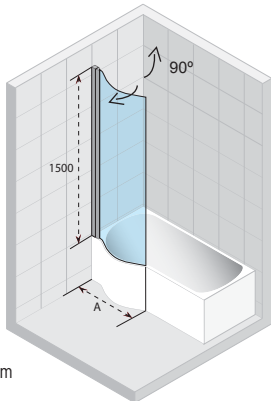

NAUTIC DORADO

Wszystkie
rozmiary w mm

Kod	Wanna	A	Cena
GGT5110776800	Dorado	779-789	1 790,-

W przypadku wanien z hydromasażem montaż parawanu nie zawsze jest możliwy.
Skontaktuj się z biurem sprzedaży.