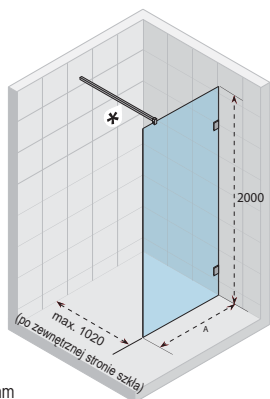

R550

KABINY PRYSZNICOWE SCANDIC

RIHO
Pure beauty

SCANDIC S400

Wszystkie
rozmiary w mm

Kod	Rozmiar brodzika	A	Cena
GC49200	800	750 - 752	1 190,-
GC50200	900	850 - 852	1 240,-
GC52200*	1000	950 - 952	1 290,-
GC55200*	1100	1050 - 1052	1 590,-
GC51200*	1200	1150 - 1152	1 690,-
GC53200*	1400	1350 - 1352	1 890,-
GC54200*	1600	1550 - 1552	1 990,-