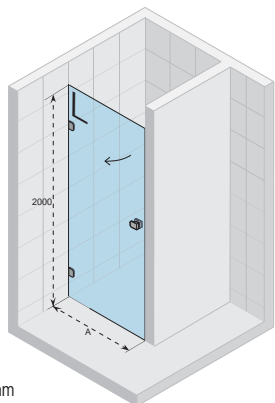

KABINY PRYSZNICOWE
PARAMIY NAWIANNOWE

KABINY PRYSZNICOWE SCANDIC SOFT

RIHO
Pure beauty

KABINY PRYSZNICOWE
PARAMANY NAWANNOWE

Kabina SCANDIC SOFT Q203
Brodzik BASEL, str. 88-91

SCANDIC SOFT Q101

Wszystkie
rozmiary w mm