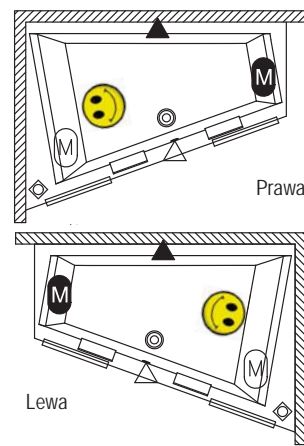

Wybierz stronę wanny
z hydromasażem