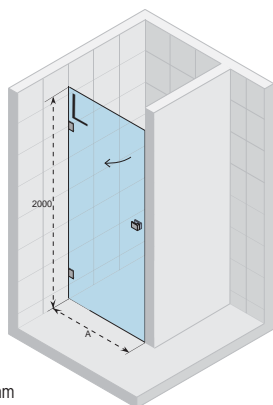

RIHO
Pure beauty

KABINY PRYSZNICOWE
PARAMY NAWANNOWE

Kabina SCANDIC M308
Brodzik KOLPING, str. 96-97

SCANDIC M101

Wszystkie
rozmiary w mm

Kod Lewa	Kod Prawa	Rozmiar brodzika	A (rozmiar wnęki)	Cena
GX0608201	GX0608202	-	678 - 682	1 890,-
GX0800201	GX0800202	800	778 - 782	1 990,-
GX0001201	GX0001202	900	878 - 882	2 090,-
GX0003201	GX0003202	1000	978 - 982	2 190,-