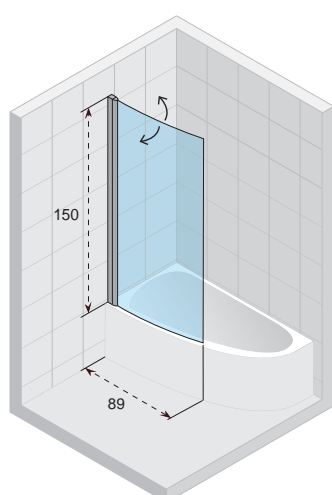

Nautic
Lyra
(str. 137)