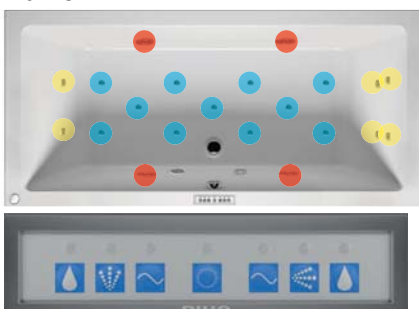

STEROWANIE SENSOROWE

lub patrz str. 6

Pro 8

Dysze hydro (ilość dysz zależy od modelu wanny)
Dysze aéro (ilość dysz zależy od modelu wanny)
Standardowo 8 dysz na bokach wanny, 6 dysz na plecy, 2 dysze na stopy i 16 dysz aéro
Sterowanie elektroniczne (7-przyciskowe) – opcja za dopłatą: sterownik TLCD lub TLCD + podgrzewanie
Płynna regulacja intensywności masażu
Automatyczna dezynfekcja systemu Hydro (Cleanpool)
Oświetlenie LED białe – opcja za dopłatą: chromoterapia

STEROWANIE SENSOROWE

lub patrz str. 6

Lux 8

Dysze hydro LUX oraz dysze hydro (ilość dysz zależy od modelu wanny)
Dysze aéro (ilość dysz zależy od modelu wanny)
Standardowo 4 dysze na bokach wanny, 4 dysze na plecy, 2 dysze na stopy i 11 dysz aéro
Sterowanie elektroniczne (7-przyciskowe) – opcja za dopłatą: sterownik TLCD lub TLCD + podgrzewanie
Płynna regulacja intensywności masażu
Automatyczna dezynfekcja systemu Hydro (Cleanpool)
Oświetlenie LED białe – opcja za dopłatą: chromoterapia