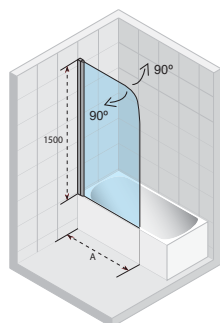

NAUTIC N107

Wszystkie
rozmiary w mm

Kod	A	Cena
GGT0210750800	741-753	1 230,-
GGT0210900800	891-903	1 330,-

W przypadku wanien z hydromasażem montaż parawanu nie zawsze jest możliwy.
Skontaktuj się z biurem sprzedaży.