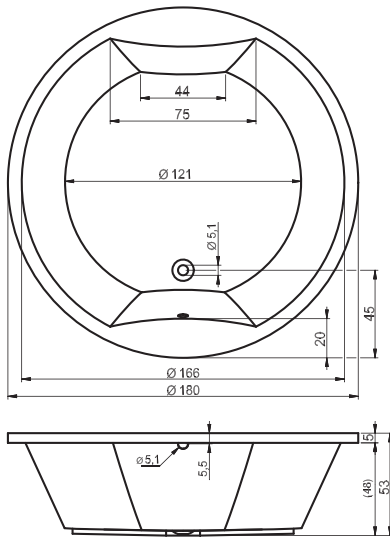

BB02 - COLORADO Ø180cm