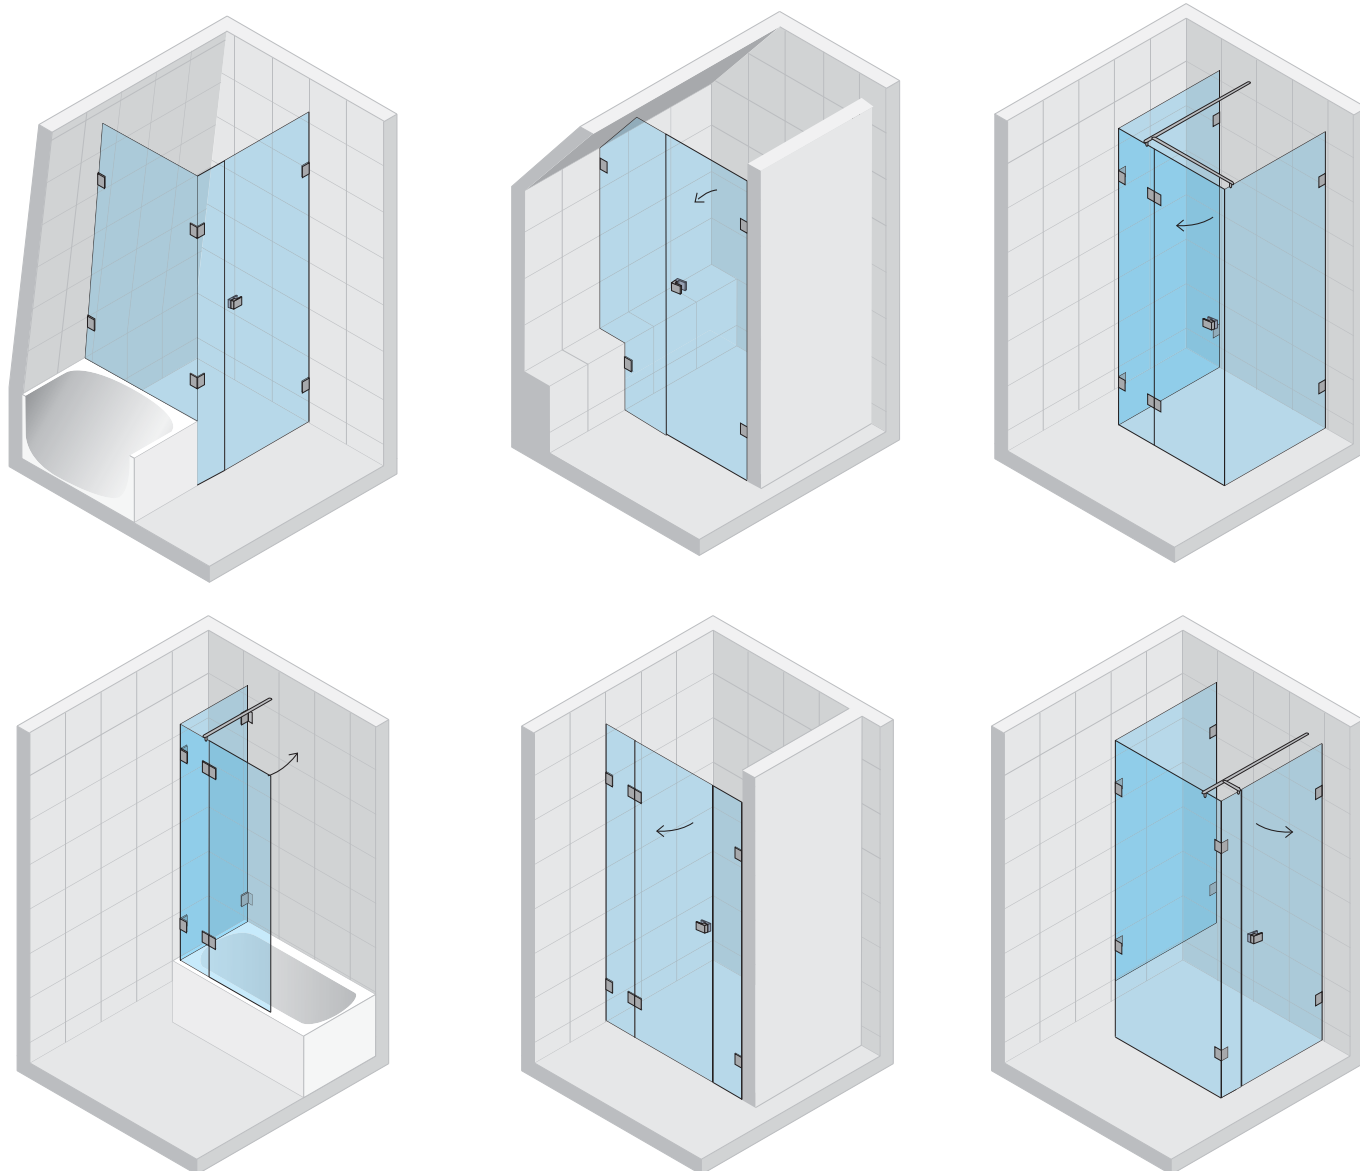

Artic i Scandic

Kabiny z serii Artic i Scandic pasują do każdej przestrzeni. Można je zamówić w nietypowej wysokości, szerokości i skosie.

Polar

Kabiny Polar mogą być wykonane w różnych szerokościach, w wysokościach 2 lub 2,1 m.

Nautic

Kabiny Nautic mogą być wykonane w różnych szerokościach, w wysokości 2 m (kabina) lub 1,5 m (parawan nawannowy).

Dopłata do kabin na wymiar wynosi co najmniej 25%.

Dopłata ta nie dotyczy drzwi do wnęki z serii Artic, Polar i Scandic, zamawianych w pełnych szerokościach (konieczne w przypadku montażu brodzika na płytce), czyli 70, 80, 90, 100 cm itd. zamiast 68, 78, 88, 98 cm itd., które standardowo dostarczamy.

PRZYKŁADY NIESTANDARDOWYCH ROZWIĄZAŃ

Firma RIHO posiada sieć autoryzowanych serwisantów w całej Polsce, którzy fachowo zwymiarują i zamontują Twoją niestandardową kabinę. Usługa ta jest dodatkowo płatna. W celu indywidualnej wyceny skontaktuj się z działem technicznym RIHO.