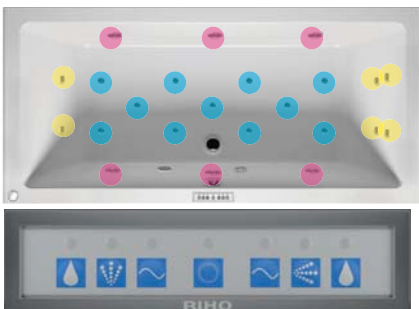

Top 5

Dysze hydro (ilość dysz zależy od modelu wanny)
Dysze aéro (ilość dysz zależy od modelu wanny)
Standardowo 6 dysz na bokach wanny, 4 dysze na plecy, 2 dysze na stopy i 11 dysz aéro
Sterowanie elektroniczne (2-przyciskowe)
Płynna regulacja intensywności masażu

Pro 6

Dysze hydro (ilość dysz zależy od modelu wanny)
Standardowo 6 dysz na bokach wanny, 4 dysze na plecy, 2 dysze na stopy
Sterowanie elektroniczne (5-przyciskowe) – opcja za dopłatą: sterownik TLCD lub TLCD + podgrzewanie
Płynna regulacja intensywności masażu
Automatyczna dezynfekcja systemu Hydro (Cleanpool)
Oświetlenie LED białe – opcja za dopłatą: chromoterapia

STEROWANIE SENSOROWE

lub patrz str. 6

Pro 7

Dysze hydro (ilość dysz zależy od modelu wanny)
Dysze aéro (ilość dysz zależy od modelu wanny)
Standardowo 6 dysz na bokach wanny, 4 dysze na plecy, 2 dysze na stopy i 11 dysz aéro
Sterowanie elektroniczne (7-przyciskowe) – opcja za dopłatą: sterownik TLCD lub TLCD + podgrzewanie
Płynna regulacja intensywności masażu
Automatyczna dezynfekcja systemu Hydro (Cleanpool)
Oświetlenie LED białe – opcja za dopłatą: chromoterapia

STEROWANIE SENSOROWE

lub patrz str. 6

Pro 8

Dysze hydro (ilość dysz zależy od modelu wanny)
Dysze aéro (ilość dysz zależy od modelu wanny)
Standardowo 8 dysz na bokach wanny, 6 dysz na plecy, 2 dysze na stopy i 16 dysz aéro
Sterowanie elektroniczne (7-przyciskowe) – opcja za dopłatą: sterownik TLCD lub TLCD + podgrzewanie
Płynna regulacja intensywności masażu
Automatyczna dezynfekcja systemu Hydro (Cleanpool)
Oświetlenie LED białe – opcja za dopłatą: chromoterapia

STEROWANIE SENSOROWE

lub patrz str. 6

Lux 8