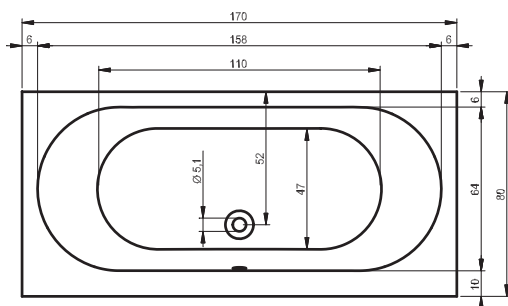

Chromowane konsole
(2 sztuki) 48 x 22 cm
(tylko do umywalek Bologna)

F561601149 1 545,-

WANNY RYSUNKI TECHNICZNE

BD03 - ADMIRE 180x84cm

BD04 - ADORE 180x86cm

BB70 - ATLANTA 140x140cm

BA11 - AUSTIN 145x145cm