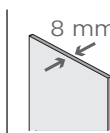

SCANDIC SOFT Q308

Wszystkie
rozmiary w mm

Kod Lewa	Kod Prawa	Rozmiar brodzika R550	A (wymiar zewnętrzny kabiny)	B	Cena
GQ0404201	GQ0404202	900 x 900	868 - 872	332	3 990,-
GQ0406201	GQ0406202	1000 x 1000	968 - 972	432	4 410,-
GQ0407201	GQ0407202	1200 x 1200	1168 - 1172	632	5 250,-

R550

SCANDIC SOFT Q309

Wszystkie
rozmiary w mm

Kod	Rozmiar brodzika R550	A (wymiar zewnętrzny kabiny)	B	Cena
GQ0440300	900 x 900	868 - 872	332	4 490,-
GQ0460300	1000 x 1000	968 - 972	432	4 690,-
GQ0470300	1200 x 1200	1168 - 1172	632	5 490,-

R550

SCANDIC SOFT Q400

Wszystkie
rozmiary w mm

Kod	Rozmiar brodzika	A	Cena
GQ49200	800	750 - 752	1 190,-
GQ50200	900	850 - 852	1 240,-
GQ52200*	1000	950 - 952	1 290,-
GQ51200*	1200	1150 - 1152	1 690,-
GQ53200*	1400	1350 - 1352	1 890,-
GQ54200*	1600	1550 - 1552	1 990,-