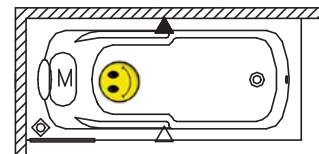

WANNY PROSTOKĄTNE VIRGO

RIHO
Pure beauty

170x75 cm

WANNY
SYSTEMY HYDROMASAŻU

Rysunek techniczny wanny VIRGO można zobaczyć na stronie 178.

Wybierz stronę wanny
z hydromasażem

Prawa

Lewa