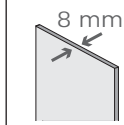

ARTIC A101

Wszystkie
rozmiary w mm

Kod Lewa	Kod Prawa	Rozmiar brodzika	A (rozmiar wnęki)	Cena
GA0608201	GA0608202	-	677-683	1 790,-
GA0800201	GA0800202	800	777-783	1 790,-
GA0001201	GA0001202	900	877-883	1 890,-
GA0003201	GA0003202	1000	977-983	1 990,-

ARTIC A104

Wszystkie
rozmiary w mm

Kod Lewa	Kod Prawa	Rozmiar brodzika	A (rozmiar wnęki)	B	Cena
GA0050201	GA0050202	900	875-895	205	2 590,-
GA0070201	GA0070202	1000	975-995	305	2 590,-
GA0070301	GA0070302	1200	1175-1195	505	2 950,-
GA0070401	GA0070402	1400	1375-1395	705	3 550,-
GA0070501	GA0070502	1600	1575-1595	905	3 750,-

w zestawie

ARTIC A201

Wszystkie
rozmiary w mm

Kod Lewa	Kod Prawa	Rozmiar brodzika	A (wymiar zewnętrzny kabiny)	B (wymiar zewnętrzny kabiny)	Cena
GA0202201	GA0202202	800 x 800	767-773	768-774	2 990,-
GA0202401	GA0202402	800 x 900	767-773	868-874	2 990,-
GA0202601	GA0202602	800 x 1000	767-773	968-974	2 990,-
GA0203101	GA0203102	900 x 800	867-873	768-774	2 990,-
GA0203201	GA0203202	900 x 900	867-873	868-874	2 990,-
GA0203301	GA0203302	900 x 1000	867-873	968-974	2 990,-
GA0204201	GA0204202	1000 x 800	967-973	768-774	2 990,-
GA0206201	GA0206202	1000 x 900	967-973	868-874	2 990,-
GA0205201	GA0205202	1000 x 1000	967-973	968-974	2 990,-