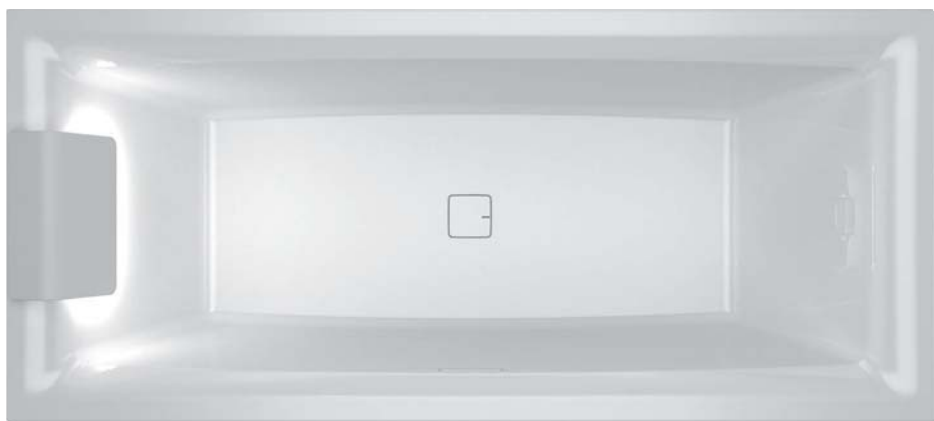

Rysunki techniczne wanny STILL SQUARE LED można zobaczyć na stronie 177.

Wanny				
Kod		Wymiary/Objętość	Cena	
BR0200500K00130	z prawej strony (A)	170x75cm/192 l	2 090,-	
BR0200500K00131	z lewej strony (B)	170x75cm/192 l	2 090,-	
BR0200500K00132	po obu stronach (C)	170x75cm/192 l	2 590,-	
BR0100500K00130	z prawej strony (A)	180x80cm/233 l	2 190,-	
BR0100500K00131	z lewej strony (B)	180x80cm/233 l	2 190,-	
BR0100500K00132	po obu stronach (C)	180x80cm/233 l	2 690,-	

Cena wanny obejmuje syfon clic-clac, oświetlenie LED i zagłówek/ 2 zagłówki (w zależności od wybranego wariantu).