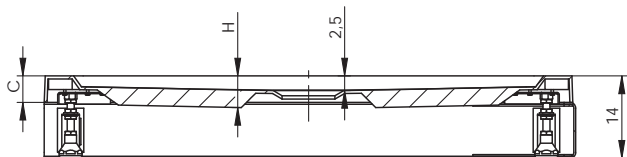

BRODZIKI ZURICH – DAVOS

RIHO
Pure beauty

Akryl

BRODZIKI

DAVOS