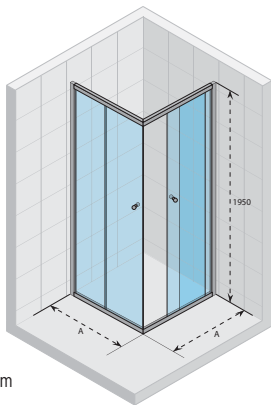

LUCENA – KABINA KWADRATOWA

Wszystkie
rozmiary w mm

Kod	Rozmiar brodzika	A	Wejście	Cena
GK322000	800 x 800	783-803	420	1 900,-
GK342000	900 x 900	883-903	420	2 100,-