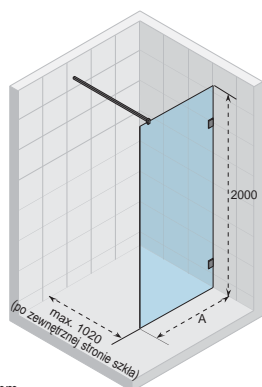

ARTIC A400

Wszystkie
rozmiary w mm

Kod	Rozmiar brodzika	A	Cena
GA49200	800	755-758	1 350,-
GA50200	900	855-858	1 450,-
GA51200	1000	955-958	1 450,-
GA52200	1200	1155-1158	1 690,-
GA53200	1400	1355-1358	1 990,-
GA54200	1600	1555-1558	1 990,-