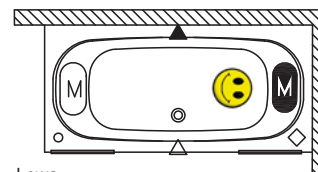

Lewa

Wanny			Systemy hydromasażu												
Kod	Wymiary/Objętość	Cena	Hit1	Hit2	Hit3	Top1	Top2	Top5	Pro6	Pro7	Pro8	Lux8			
							Hydro 6+4+2	Hydro 6+4+2		Hydro 6+4+2	Hydro 6+4+2	Hydro 6+4+2	Hydro 6+4+2		Hydro 4+4+2
			Aero 11		Aero 11	Aero 11		Aero 11		Aero 11		Aero 11			
									Oświetlenie LED / Dezynfekcja						
BC07	170x80cm/155 l	1 240,-	4 080,-	4 820,-	6 610,-	5 540,-	6 290,-	8 070,-	7 400,-	9 060,-	—	9 690,-			

Podane ceny systemów hydromasażu obejmują wannę, nóżki / stelaż i syfon.

Opcje

	Wanny		Systemy hydromasażu			
Nazwa	LED Światło białe do wanny bez systemu	LED Chromoterapia do wanny bez systemu	TLCD tylko do Pro i Lux	TLCD+Podgrzewanie (400V) tylko do Pro i Lux	LED Chromoterapia tylko do Pro i Lux	Płyn do czyszczenia wanien z hydromasażem 1 l
Kod	AL00L114115	AL00C116117			571020600	REDIS0002
Cena	1 350,-	1 350,-	1 810,-	2 500,-	500,-	50,-

Akcesoria

Nazwa	Syfon McAlpine chrom	Syfon Alcaplast z napuszczaniem przez przelew	Syfon Viega Multiplex chrom	Syfon Viega Multiplex Trio z napuszczaniem przez przelew	Syfon Viega Multiplex Trio-F z napuszczaniem przez odpływ	Nóżki	Parawan Scandic M109V
Kod	560100200	560100394	560100310	560100360	560100385	01U	GX0604201
Cena	150,-	515,-	284,-	819,-	1 690,-	79,-	1 700,-

Pozostałe parawany nawannowe patrz strony 134-141.

Nazwa	Zaglówek		Uchwyt		Uchwyt Chrom	Paniele do wanien – patrz strona 19
	Czarny	Szary	Czarny	Szary		
Kod	AH19110	AH19115	AG02110	AG02115	AG03120	
Cena	180,-		147,-		389,-