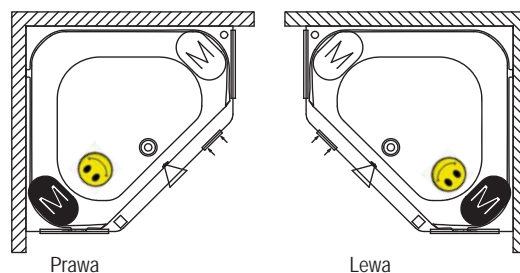

WANNY
SYSTEMY HYDROMASAŻU

Wanny			Systemy hydromasażu												
Kod	Wymiary/Objętość	Cena	Hit1	Hit2	Hit3	Top1	Top2	Top5	Pro6	Pro7	Pro8	Lux8			
							Hydro 6+4+2	Hydro 6+4+2		Hydro 6+4+2	Hydro 6+4+2	Hydro 6+4+2	Hydro 6+4+2		Hydro 4+4+2
			Aero 19		Aero 19	Aero 19		Aero 19		Aero 19		Aero 19			
									Oświetlenie LED / Dezynfekcja						
BA11	145x145cm/270 l	1 720,-	4 970,-	5 300,-	7 500,-	6 430,-	6 770,-	8 960,-	7 880,-	9 950,-	—	10 580,-			

Podane ceny systemów hydromasażu obejmują wannę, nóżki / stelaż i syfon.

Opcje

	Wanny		Systemy hydromasażu			
Nazwa	LED Światło białe do wanny bez systemu	LED Chromoterapia do wanny bez systemu	TLCD tylko do Pro i Lux	TLCD+Podgrzewanie (400V) tylko do Pro i Lux	LED Chromoterapia tylko do Pro i Lux	Płyn do czyszczenia wanien z hydromasażem 1 l
Kod	AL00L114115	AL00C116117			571020600	REDIS0002
Cena	1 350,-	1 350,-	1 810,-	2 500,-	500,-	50,-

Akcesoria

	57cm	57cm	70cm	70cm	70cm	
Nazwa	Syfon McAlpine chrom	Syfon Alcaplast z napuszczaniem przez przelew	Syfon Viega Multiplex chrom	Syfon Viega Multiplex Trio z napuszczaniem przez przelew	Syfon Viega Multiplex Trio-F z napuszczaniem przez odpływ	Nóżki
Kod	560100200	560100394	560100310	560100360	560100385	07
Cena	150,-	515,-	284,-	819,-	1 690,-	147,-

Nazwa	Zagłówek		Zagłówek		Uchwyt	Uchwyt Chrom	Panel	
	Czarny	Szary	Czarny	Szary	Czarny	Szary		
Kod	AH01110	AH01115	AH19110	AH19115	AG02110	AG02115	AG03120	P027
Cena	476,-		180,-		147,-		389,-	870,-