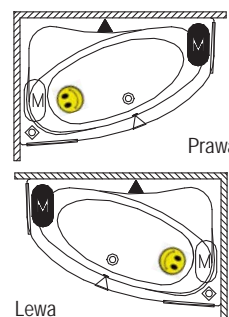

Wanny			Systemy hydromasażu										
Kod	Wymiary/Objętość	Cena	Hit1	Hit2	Hit3	Top1	Top2	Top5	Pro6	Pro7	Pro8	Lux8	
			Aero 11	Hydro 6+4+2	Hydro 6+4+2	Aero 11	Aero 11	Hydro 6+4+2	Hydro 6+4+2	Hydro 6+4+2	Hydro 6+4+2	Aero 11	Hydro 4+4+2
BA65	P 140x90cm/120 l	1 050,-	3 890,-	—	—	5 350,-	—	—	—	—	—	—	
BA66	L 140x90cm/120 l		3 890,-	—	—	5 350,-	—	—	—	—	—	—	
BA67	P 153,5x100,5cm/150 l	1 090,-	3 930,-	4 670,-	6 460,-	5 390,-	6 140,-	7 920,-	7 250,-	8 910,-	—	9 540,-	
BA68	L 153,5x100,5cm/150 l		3 930,-	4 670,-	6 460,-	5 390,-	6 140,-	7 920,-	7 250,-	8 910,-	—	9 540,-	
BA63	P 170x110cm/200 l	1 300,-	4 140,-	4 880,-	6 670,-	5 600,-	6 350,-	8 130,-	7 460,-	9 120,-	—	9 750,-	
BA64	L 170x110cm/200 l		4 140,-	4 880,-	6 670,-	5 600,-	6 350,-	8 130,-	7 460,-	9 120,-	—	9 750,-	

Podane ceny systemów hydromasażu obejmują wannę, nóżki / stelaż i syfon.

Opcje

	Wanny		Systemy hydromasażu		
Nazwa	LED Światło białe do wanny bez systemu	LED Chromoterapia do wanny bez systemu	TLCD tylko do Pro i Lux	LED Chromoterapia tylko do Pro i Lux	Płyn do czyszczenia wanien z hydromasażem 1 l
Kod	AL00L114115	AL00C116117		571020600	REDIS0002
Cena	1 350,-	1 350,-	1 810,-	500,-	50,-

Akcesoria

Nazwa	Sifon McAlpine chrom	Sifon Alcaplast z napuszczaniem przez przelew	Sifon Viega Multiplex chrom	Sifon Viega Multiplex Trio z napuszczaniem przez przelew	Sifon Viega Multiplex Trio-F z napuszczaniem przez odpływ	Nóżki BA 63/64 170x110 cm	Nóżki BA 65/66/67/68 140x90 cm, 153,5x100,5 cm
Kod	560100200	560100394	560100310	560100360	560100385	07	08
Cena	150,-	515,-	284,-	819,-	1 690,-	147,-	126,-

Nazwa	Zaglówek		Uchwyt		Uchwyt Chrom	Panel				Parawan Nautic Lyra		
	Czarny	Szary	Czarny	Szary		BA65	BA66	BA67	BA68	BA63	BA64	
Kod	AH19110	AH19115	AG02110	AG02115	AG03120	P051	P052	P053	P054	P055	P056	GGT5110945800
Cena	180,-		147,-		389,-	820,-				1 660,-		

Pozostałe parawany nawannowe patrz strony 134-141. Pozostałe pasujące zagłówki patrz strony 22-23.