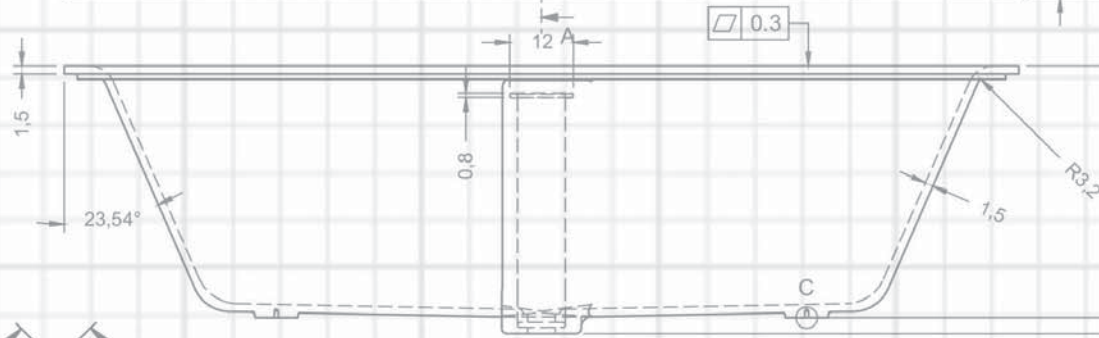

WANNY RYSUNKI TECHNICZNE