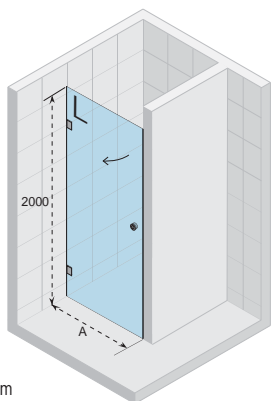

ARTIC A101

Wszystkie
rozmiary w mm

Kod Lewa	Kod Prawa	Rozmiar brodzika	A (rozmiar wnęki)	Cena
GA0608201	GA0608202	-	677-683	1 790,-
GA0800201	GA0800202	800	777-783	1 790,-
GA0001201	GA0001202	900	877-883	1 890,-
GA0003201	GA0003202	1000	977-983	1 990,-