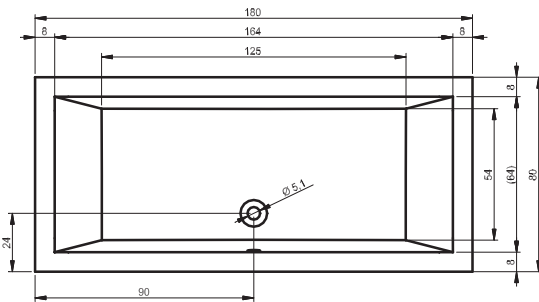

BT06 - LUGO 200x90cm

BA18 - LUSO 170x75cm