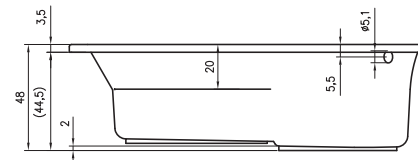

BA34 - YUKON PRAWA 160x90cm