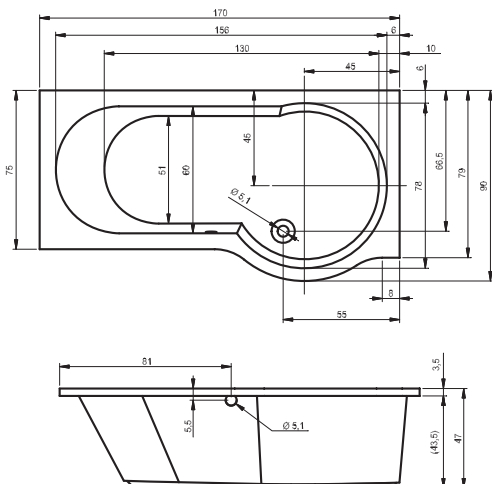

BA81 - DORADO LEWA 170x75cm