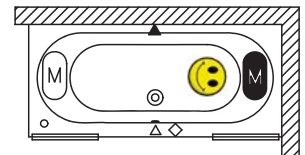

Lewa

Wanny			Systemy hydromasażu									
Kod	Wymiary/Objętość	Cena	Hit1	Hit2	Hit3	Top1	Top2	Top5	Pro6	Pro7	Pro8	Lux8
				Hydro 6+4+2	Hydro 6+4+2		Hydro 6+4+2	Hydro 6+4+2	Hydro 6+4+2	Hydro 6+4+2	Hydro 8+6+2	Hydro 4+4+2
			Aero 11		Aero 11	Aero 11		Aero 11		Aero 11	Aero 16	Aero 11
			Oświetlenie LED / Dezynfekcja									
BB53	170x80cm/190 l	1 250,-	4 090,-	4 830,-	6 620,-	5 550,-	6 300,-	8 080,-	7 410,-	9 070,-	—	9 700,-
BB54	180x80cm/210 l	1 310,-	4 150,-	4 890,-	6 680,-	5 610,-	6 360,-	8 140,-	7 470,-	9 130,-	10 480,-	9 760,-
BB55	190x80cm/235 l	1 540,-	4 380,-	5 120,-	6 910,-	5 840,-	6 590,-	8 370,-	7 700,-	9 360,-	10 710,-	9 990,-

Podane ceny systemów hydromasażu obejmują wannę, nóżki i stelaż i syfon.

Opcje

	Wanny		Systemy hydromasażu			
Nazwa	LED Światło białe do wanny bez systemu	LED Chromoterapia do wanny bez systemu	TLCD tylko do Pro i Lux	TLCD+Podgrzewanie (400V) tylko do Pro i Lux	LED Chromoterapia tylko do Pro i Lux	Płyn do czyszczenia wanien z hydromasażem 1 l
Kod	AL00L114115	AL00C116117			571020600	REDIS0002
Cena	1 350,-	1 350,-	1 810,-	2 500,-	500,-	50,-

Akcesoria

Nazwa	Syfon McAlpine chrom	Syfon Alcaplast z napszczaniem przez przelew	Syfon Viega Multiplex chrom	Syfon Viega Multiplex Trio z napszczaniem przez przelew	Syfon Viega Multiplex Trio-F z napszczaniem przez odpływ	Nóżki	Parawan Scandic S109
Kod	560100210	560100396	560100310	560100360	560100385	01U	GC16200
Cena	150,-	515,-	284,-	819,-	1 690,-	79,-	1 700,-

Pozostałe parawany nawannowe patrz strony 134-141.

Nazwa	Zaglówek Czarny	Zaglówek Szary	Zaglówek Czarny	Zaglówek Szary	Zaglówek Antracyt	Zaglówek Biały	Uchwyt Czarny	Uchwyt Szary			
Kod	AH14110	AH14115	AH17110	AH19110	AH19115	AH23112	AH23105	AG02110	AG02115	AG03120	
Cena	147,-	147,-	290,-	180,-	180,-	150,-	150,-	147,-	147,-	389,-	Panele do wanien - patrz strona 19

Pozostałe pasujące zagłówki patrz strony 22-23.
Użycie paneli Vario jest możliwe po wpuszczeniu syfonu w podłogę.