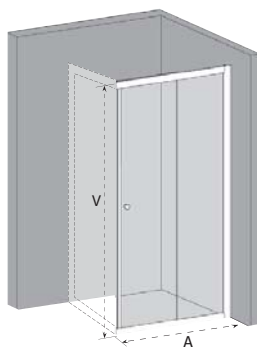

LUCENA – SKRZYDŁO

Wszystkie
rozmiary w mm

Kod	Rozmiar brodzika	A (wymiar zewnętrzny kabiny)	Cena
GKB32200	800 x ...	783-803	950,-
GKB34200	900 x ...	883-903	1 050,-

Skrzydło nie może być użyte samodzielnie. Należy połączyć dwie części.