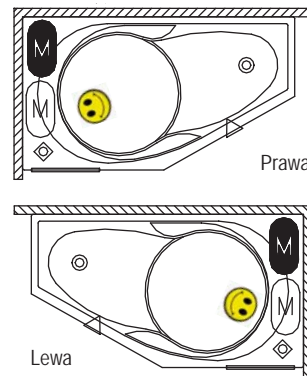

Wybierz stronę wanny z hydromasażem