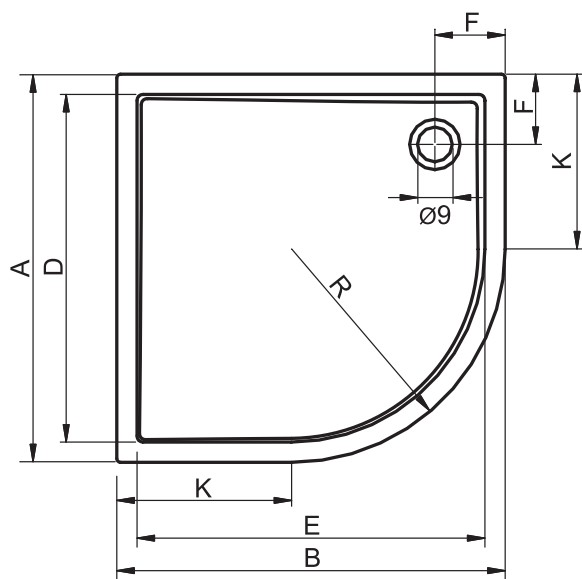

BRODZIKI ZURICH – DAVOS

RIHO
Pure beauty

Akryl

BRODZIKI