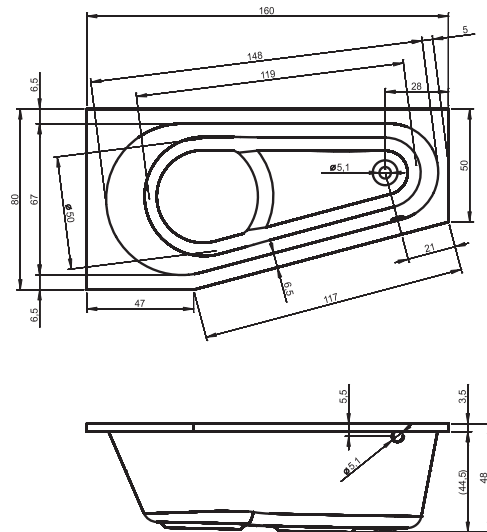

BA04 - COLUMBIA 175x80cm

BB80 - DELTA PRAWA 150x80cm

BB81 - DELTA LEWA 150x80cm

BB82 - DELTA PRAWA 160x80cm

BB83 - DELTA LEWA 160x80cm

BD07 - DESIRE BACK2WALL 180x84 cm

BD06 - DESIRE CORNER LEWA 184x84 cm

BD05 - DESIRE CORNER PRAWA 184x84 cm