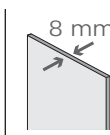

SCANDIC SOFT Q308

Wszystkie
rozmiary w mm

Kod Lewa	Kod Prawa	Rozmiar brodzika R550	A (wymiar zewnętrzny kabiny)	B	Cena
GQ0404201	GQ0404202	900 x 900	868 - 872	332	3 990,-
GQ0406201	GQ0406202	1000 x 1000	968 - 972	432	4 410,-
GQ0407201	GQ0407202	1200 x 1200	1168 - 1172	632	5 250,-

R550

SCANDIC SOFT Q309

Wszystkie
rozmiary w mm

Kod	Rozmiar brodzika R550	A (wymiar zewnętrzny kabiny)	B	Cena
GQ0440300	900 x 900	868 - 872	332	4 490,-
GQ0460300	1000 x 1000	968 - 972	432	4 690,-
GQ0470300	1200 x 1200	1168 - 1172	632	5 490,-

R550

SCANDIC SOFT Q400

Wszystkie
rozmiary w mm

Kod	Rozmiar brodzika	A	Cena
GQ49200	800	750 - 752	1 190,-
GQ50200	900	850 - 852	1 240,-
GQ52200*	1000	950 - 952	1 290,-
GQ51200*	1200	1150 - 1152	1 690,-
GQ53200*	1400	1350 - 1352	1 890,-
GQ54200*	1600	1550 - 1552	1 990,-