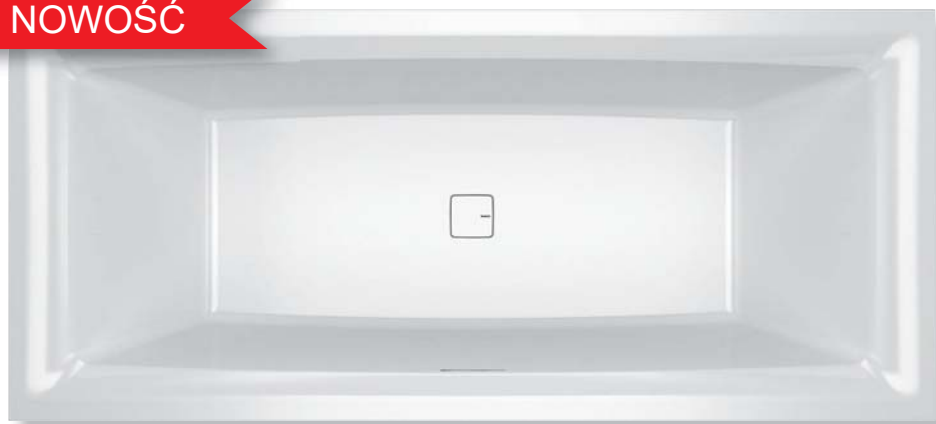

WANNY PROSTOKĄTNE STILL SQUARE

RIHO
Pure beauty

170x75 cm, 180x80 cm

NOWOŚĆ

WANNY
SYSTEMY HYDROMASAŻU

Rysunki techniczne wanny STILL SQUARE można zobaczyć na stronie 177.

Wanny		
Kod	Wymiary/Objętość	Cena
BR02	170x75cm/192l	1 390,-
BR01	180x80cm/233 l	1 490,-

Cena wanny obejmuje syfon Clic-clac.