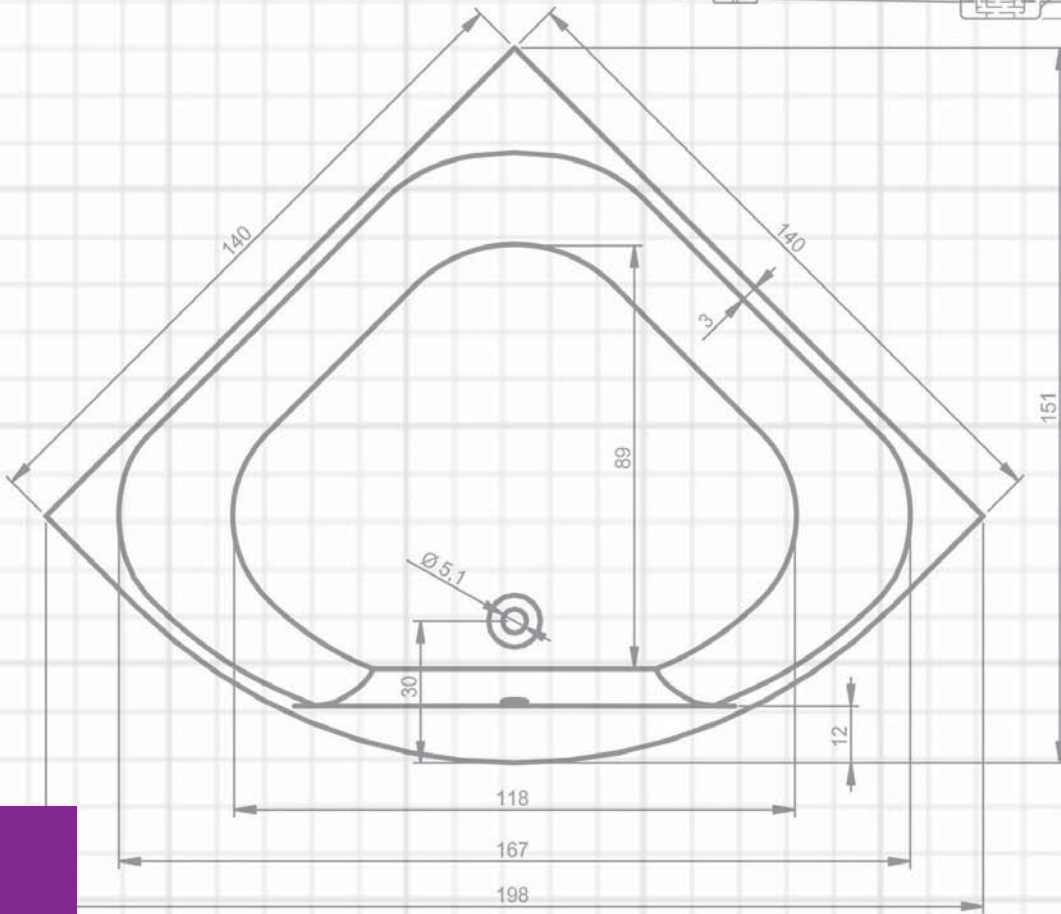

WANNY RYSUNKI TECHNICZNE