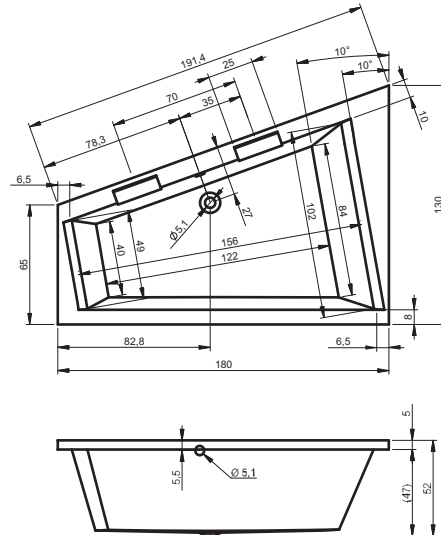

BD05 - DESIRE CORNER PRAWA 184x84 cm

BA90 - DOPPIO PRAWA 180x130cm