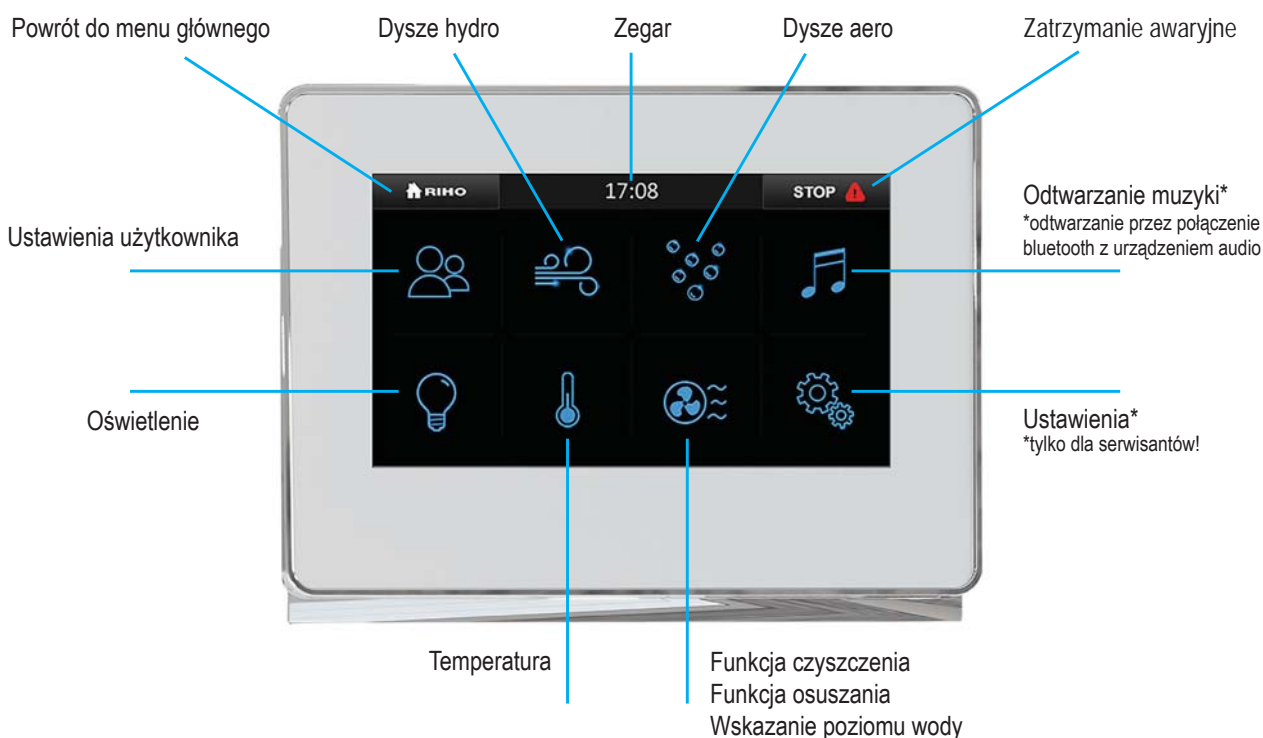

Gwarancja

W przypadku udokumentowanego montażu przez serwis RIHO gwarancja zostaje przedłużona do 4 lat.

Koszt montażu wydłużającego gwarancję do 4 lat (bez dojazdu) wynosi 480 zł.

NOWY SYSTEM STEROWANIA PRZY POMOCY EKRANU DOTYKOWEGO TLCD!

NOWOŚĆ

Sterowanie systemem hydromasażu RIHO nigdy nie było tak proste. Obsługa za pomocą ekranu dotykowego jest intuicyjna i łatwa w użyciu. Wyświetlacz wyposażono w wyraźne, podświetlane symbole menu. TLCD jest opcją dla standardowego 5-przyciskowego i 7-przyciskowego sterownika w systemach hydromasażu PRO i LUX.

Sterownik TLCD

Sterownik dotykowy TLCD zapewnia łatwą i precyzyjną kontrolę nad systemem hydromasażu. Rozszerzona funkcjonalność, wyrazisty ekran i przyjazne menu jeszcze bardziej podnoszą komfort korzystania z wanny z hydromasażem.