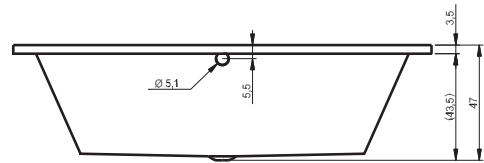

BA18 - LUSO 170x75cm