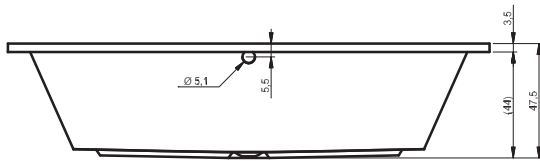

WANNY RYSUNKI TECHNICZNE

BA60 - LUSO 200x90cm