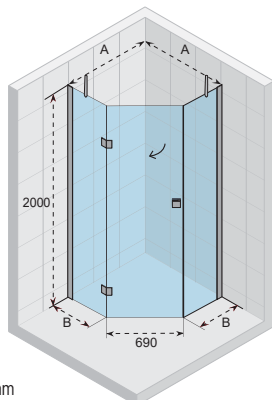

POLAR P301

Wszystkie
rozmiary w mm

Kod	Rozmiar brodzika	A (wymiar zewnętrzny kabiny)	B	Cena
GW40200	900 x 900	865-875	382	5 200,-
GW42200	1000 x 1000	965-975	482	5 300,-