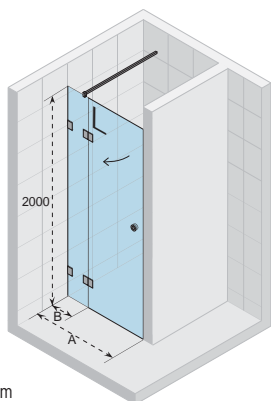

ARTIC A104

Wszystkie
rozmiary w mm

Kod Lewa	Kod Prawa	Rozmiar brodzika	A (rozmiar wnęki)	B	Cena
GA0050201	GA0050202	900	875-895	205	2 590,-
GA0070201	GA0070202	1000	975-995	305	2 590,-
GA0070301	GA0070302	1200	1175-1195	505	2 950,-
GA0070401	GA0070402	1400	1375-1395	705	3 550,-
GA0070501	GA0070502	1600	1575-1595	905	3 750,-

w zestawie