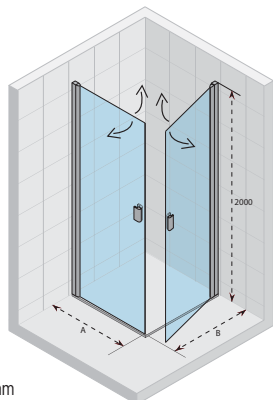

NAUTIC N209

Wszystkie
rozmiary w mm

Kod	Rozmiar brodzika	A (wymiar zewnętrzny kabiny)	B (wymiar zewnętrzny kabiny)	Cena
GG0344800	900x900	857-867	857-867	2 800,-