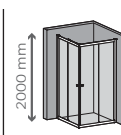

SCANDIC SOFT Q308

Wszystkie
rozmiary w mm

Kod Lewa	Kod Prawa	Rozmiar brodzika R550	A (wymiar zewnętrzny kabiny)	B	Cena
GQ0404201	GQ0404202	900 x 900	868 - 872	332	3 990,-
GQ0406201	GQ0406202	1000 x 1000	968 - 972	432	4 410,-
GQ0407201	GQ0407202	1200 x 1200	1168 - 1172	632	5 250,-

R550

SCANDIC SOFT Q309

Wszystkie
rozmiary w mm

Kod	Rozmiar brodzika R550	A (wymiar zewnętrzny kabiny)	B	Cena
GQ0440300	900 x 900	868 - 872	332	4 490,-
GQ0460300	1000 x 1000	968 - 972	432	4 690,-
GQ0470300	1200 x 1200	1168 - 1172	632	5 490,-

R550

SCANDIC SOFT Q400

Wszystkie
rozmiary w mm

Kod	Rozmiar brodzika	A	Cena
GQ49200	800	750 - 752	1 190,-
GQ50200	900	850 - 852	1 240,-
GQ52200*	1000	950 - 952	1 290,-
GQ51200*	1200	1150 - 1152	1 690,-
GQ53200*	1400	1350 - 1352	1 890,-
GQ54200*	1600	1550 - 1552	1 990,-