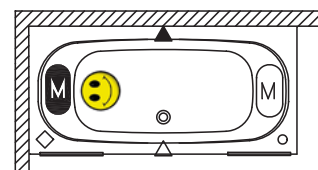

Wybierz stronę wanny
z hydromasażem

Prawa

Wanny			Systemy hydromasażu												
Kod	Wymiary/Objętość	Cena	Hit1	Hit2	Hit3	Top1	Top2	Top5	Pro6	Pro7	Pro8	Lux8			
							Hydro 6+4+2	Hydro 6+4+2		Hydro 6+4+2	Hydro 6+4+2	Hydro 6+4+2	Hydro 6+4+2		Hydro 4+4+2
			Aero 11		Aero 11	Aero 11		Aero 11		Aero 11		Aero 11			
									Oświetlenie LED / Dezynfekcja						
BC07	170x80cm/155 l	1 240,-	4 080,-	4 820,-	6 610,-	5 540,-	6 290,-	8 070,-	7 400,-	9 060,-	—	9 690,-			

Podane ceny systemów hydromasażu obejmują wannę, nóżki / stelaż i syfon.

Opcje

	Wanny		Systemy hydromasażu			
Nazwa	LED Światło białe do wanny bez systemu	LED Chromoterapia do wanny bez systemu	TLCD tylko do Pro i Lux	TLCD+Podgrzewanie (400V) tylko do Pro i Lux	LED Chromoterapia tylko do Pro i Lux	Płyn do czyszczenia wanien z hydromasażem 1 l
Kod	AL00L114115	AL00C116117			571020600	REDIS0002
Cena	1 350,-	1 350,-	1 810,-	2 500,-	500,-	50,-

Akcesoria

Nazwa	Syfon McAlpine chrom	Syfon Alcaplast z napuszczaniem przez przelew	Syfon Viega Multiplex chrom	Syfon Viega Multiplex Trio z napuszczaniem przez przelew	Syfon Viega Multiplex Trio-F z napuszczaniem przez odpływ	Nóżki	Parawan Scandic M109V
Kod	560100200	560100394	560100310	560100360	560100385	01U	GX0604201
Cena	150,-	515,-	284,-	819,-	1 690,-	79,-	1 700,-

Pozostałe parawany nawannowe patrz strony 134-141.

Nazwa	Zaglówek		Uchwyt		Uchwyt Chrom	Paniele do wanien – patrz strona 19
	Czarny	Szary	Czarny	Szary		
Kod	AH19110	AH19115	AG02110	AG02115	AG03120	
Cena	180,-		147,-		389,-