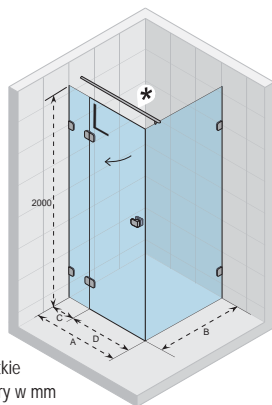

SCANDIC SOFT Q203

Wszystkie
rozmiary w mm

Kod Lewa	Kod Prawa	Rozmiar brodzika	A	B	C	D	Cena
GQ0004201	GQ0004202	800 x 800	768 - 772	768 - 772	197	573	3 720,-
GQ0005201	GQ0005202	900 x 900	868 - 872	868 - 872	197	673	3 790,-
GQ0007201	GQ0007202	1000 x 800	968 - 972	768 - 772	297	673	3 850,-
GQ0007301	GQ0007302	1000 x 900	968 - 972	868 - 872	297	673	3 960,-
GQ0007401	GQ0007402	1000 x 1000	968 - 972	968 - 972	297	673	4 060,-
GQ0902101*	GQ0902102*	1200 x 800	1168 - 1172	768 - 772	497	673	4 190,-
GQ0902201*	GQ0902202*	1200 x 900	1168 - 1172	868 - 872	497	673	4 290,-
GQ0902401*	GQ0902402*	1400 x 900	1368 - 1372	868 - 872	697	673	4 750,-
GQ0902601*	GQ0902602*	1600 x 900	1568 - 1572	868 - 872	897	673	4 990,-
GQ0902801*	GQ0902802*	1800 x 900	1768 - 1772	868 - 872	897	873	5 250,-

KABINY PRYSZNICOWE
PARAMETR NAWANNOWE