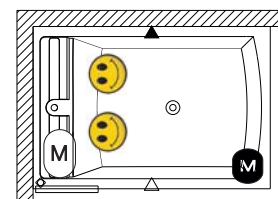

Wybierz stronę wanny z hydromasażem

Prawa