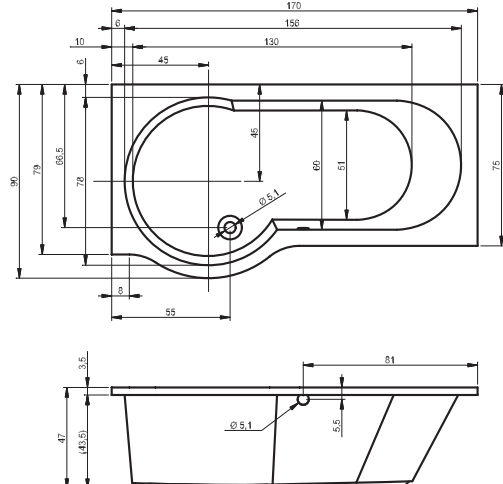

BA80 - DORADO PRAWA 170x75cm