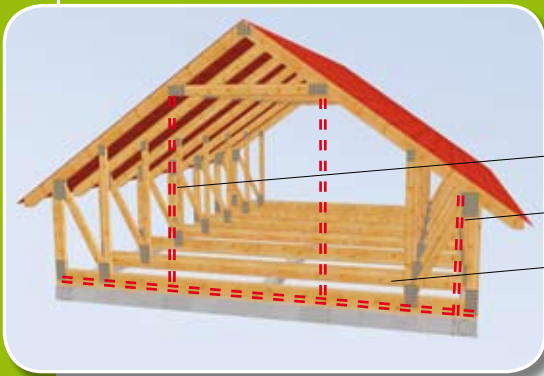

www.burkietowicz.pl

Nowoczesne konstrukcje drewniane

Jesteśmy wiodącym dostawcą prefabrykowanych konstrukcji drewnianych z litego drewna. Dostarczany przez nas produkt, pozwala na elastyczne podejście do indywidualnych potrzeb klientów.

WIAZARY
BURKIETOWICZ

WIAZARY
BURKIETOWICZ

Poddasze użytkowe - więzary ATTYKOWY

- eliminacja słupów podporowych (wolna przestrzeń)
- konstrukcja więzary zastępuje murowaną ściankę kolankową
- eliminacja ciężkiego, kosztownego stropu betonowego, dolny pas więzary stanowi strop

Duże rozpiętości - więzary FINK

- rozpiętość do 30 m bez podpór pośrednich!
- eliminacja podpór pośrednich
- eliminacja dodatkowych fundamentów pod podpory pośrednie

Nadbudowa dachów płaskich - więzary MANSARDOWY