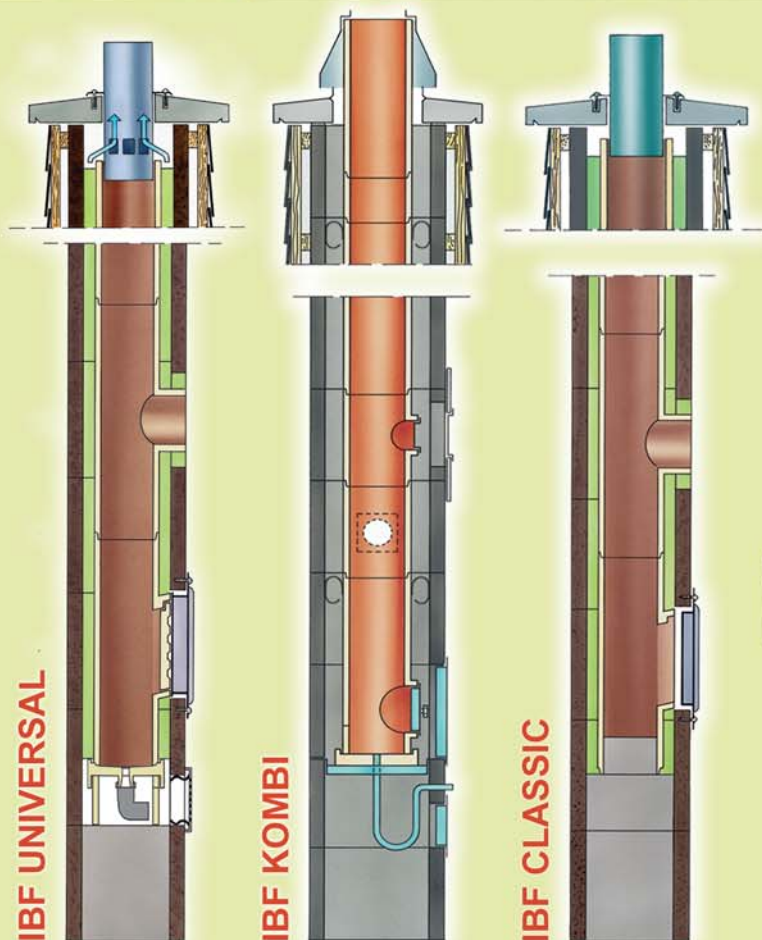

IBF

Solidny dach na całe życie

KOMPLETNE SYSTEMY DACHOWE SYSTEMY KOMINOWE

Systemy kominowe IBF to wielowarstwowe kominy przeznaczone do stosowania z każdym rodzajem paliwa : drewno, węgiel, gaz, olej opałowy oraz z kotłami tradycyjnymi jak i nowoczesnymi.

IBF CLASSIC - do kotłów na paliwa stałe

IBF UNIVERSAL - do kotłów na dowolne paliwo

IBF KOMBI - do kotłów z zamkniętą komorą spalania

IBF AIRVENT - przewody do wentylacji grawitacyjnej

IBF AIRVENT

SYSTEMY KOMINOWE IBF