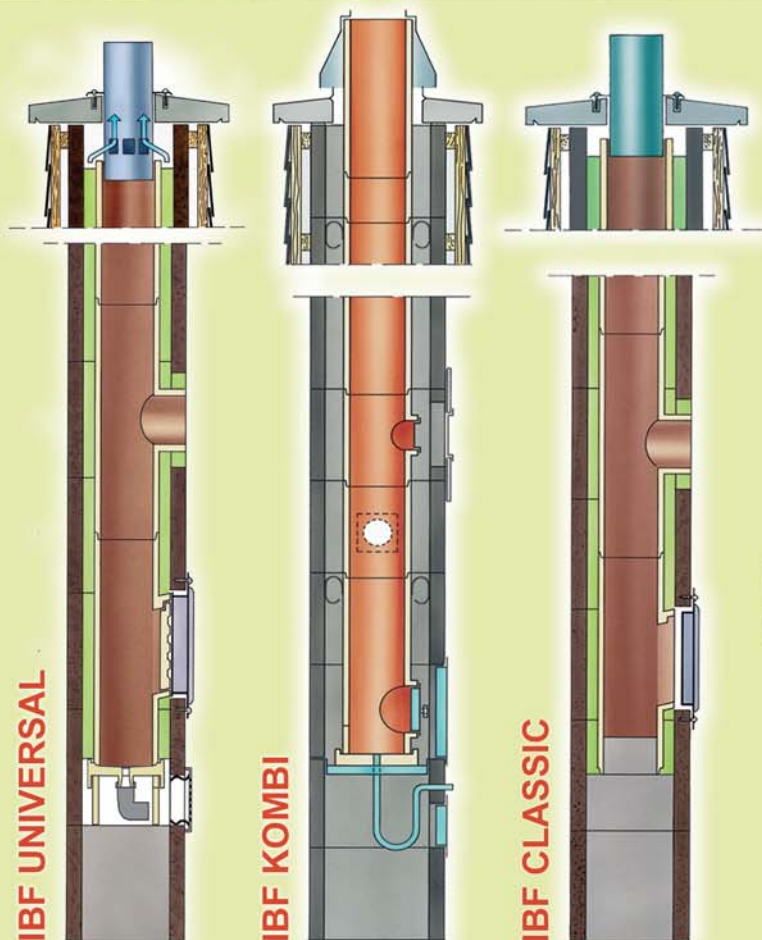

I·B·F

Solidny dach na całe życie

KOMPLETNE SYSTEMY DACHOWE SYSTEMY KOMINOWE

Systemy kominowe IBF to wielowarstwowe kominy przeznaczone do stosowania z każdym rodzajem paliwa : drewno, węgiel, gaz, olej opałowy oraz z kotłami tradycyjnymi jak i nowoczesnymi.

IBF CLASSIC - do kotłów na paliwa stałe

IBF UNIVERSAL - do kotłów na dowolne paliwo

IBF KOMBI - do kotłów z zamkniętą komorą spalania

IBF AIRVENT - przewody do wentylacji grawitacyjnej

IBF AIRVENT

SYSTEMY KOMINOWE IBF