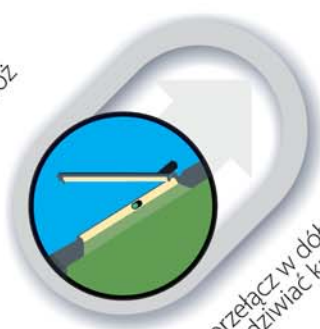

przestrzeń bez ograniczeń

przełącz w górę i wygodnie załóż markizę, wygodnie unij okno

przełącz w dół jeśli chcesz podziwiać krajobraz za oknem

 **preSelect**
nowa generacja okien dachowych

Natura tworzy niezapomniane widoki, które teraz możesz podziwiać nie wychodząc z domu. Przesuwając wygodny przełącznik **preSelect**® w nowym oknie dachowym FAKRO otwierasz nieograniczony widok na zewnątrz. Żyj własnym rytmem, własną fantazją na poddaszu z oknami nowej generacji FPP **preSelect**®.

Okna uchylno-obrotowe FPP **preSelect**® posiadają dwie oddzielone od siebie funkcje otwierania skrzydła. Funkcja uchylna pozwala na pozostawienie skrzydła w dowolnym położeniu w zakresie od 0° do 35° co umożliwia podejście do otwartego okna oraz zapewnia nieograniczony widok na zewnątrz. Funkcja obrotowa przeznaczona jest do mycia zewnętrznej strony szyby, zakładania markizy i montażu skrzydła. Zmianę sposobu otwierania umożliwia wygodny i funkcjonalny przełącznik **preSelect**® umieszczony w połowie wysokości ościeżnicy, dostępny po otwarciu skrzydła.