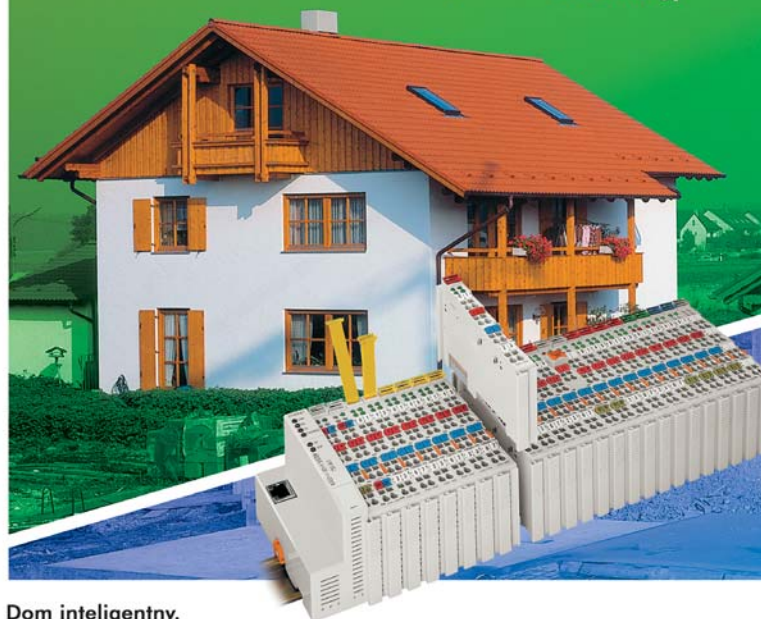

ELECTRICAL INTERCONNECTIONS

Nasze doświadczenie dla Twojego bezpieczeństwa