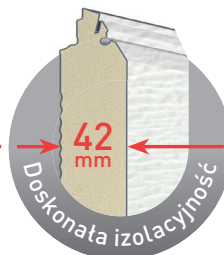

42mm panel bez mostków termicznych

BaseMatic zapewnia idealną izolacyjność cieplną. Współczynnik przenikania ciepła (U) dla zamontowanej bramy wynosi 1W/m²K (dla bramy o powierzchni 10m²), co wyraźnie wpływa na redukcję kosztów zużycia energii.