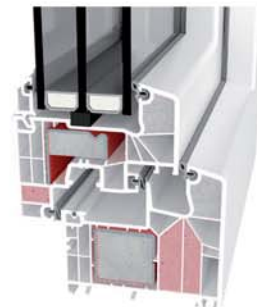

U_w
0,73
W/m²K

PASSIV-LINE S

Okno Passiv-line S (S jak Silence, S jak Safe) o podwyższonej izolacyjności akustycznej dla osób, które cenią sobie ciszę, a mieszkają przy dużym natężeniu ruchu. Specjalny pakiet szybowy z ciepłą ramką o podwyższonych właściwościach izolacyjności akustycznej i U_g=0,6 W/m²K. Profil z trzema uszczelkami. Współczynnik izolacyjności akustycznej na poziomie R_w= 37 db (-1,-4).