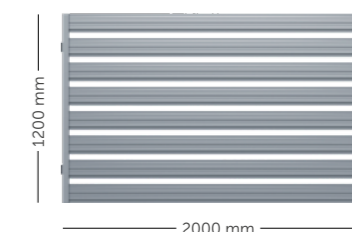

Wersja
02
Montaż poziomy
8 paneli w przęsło