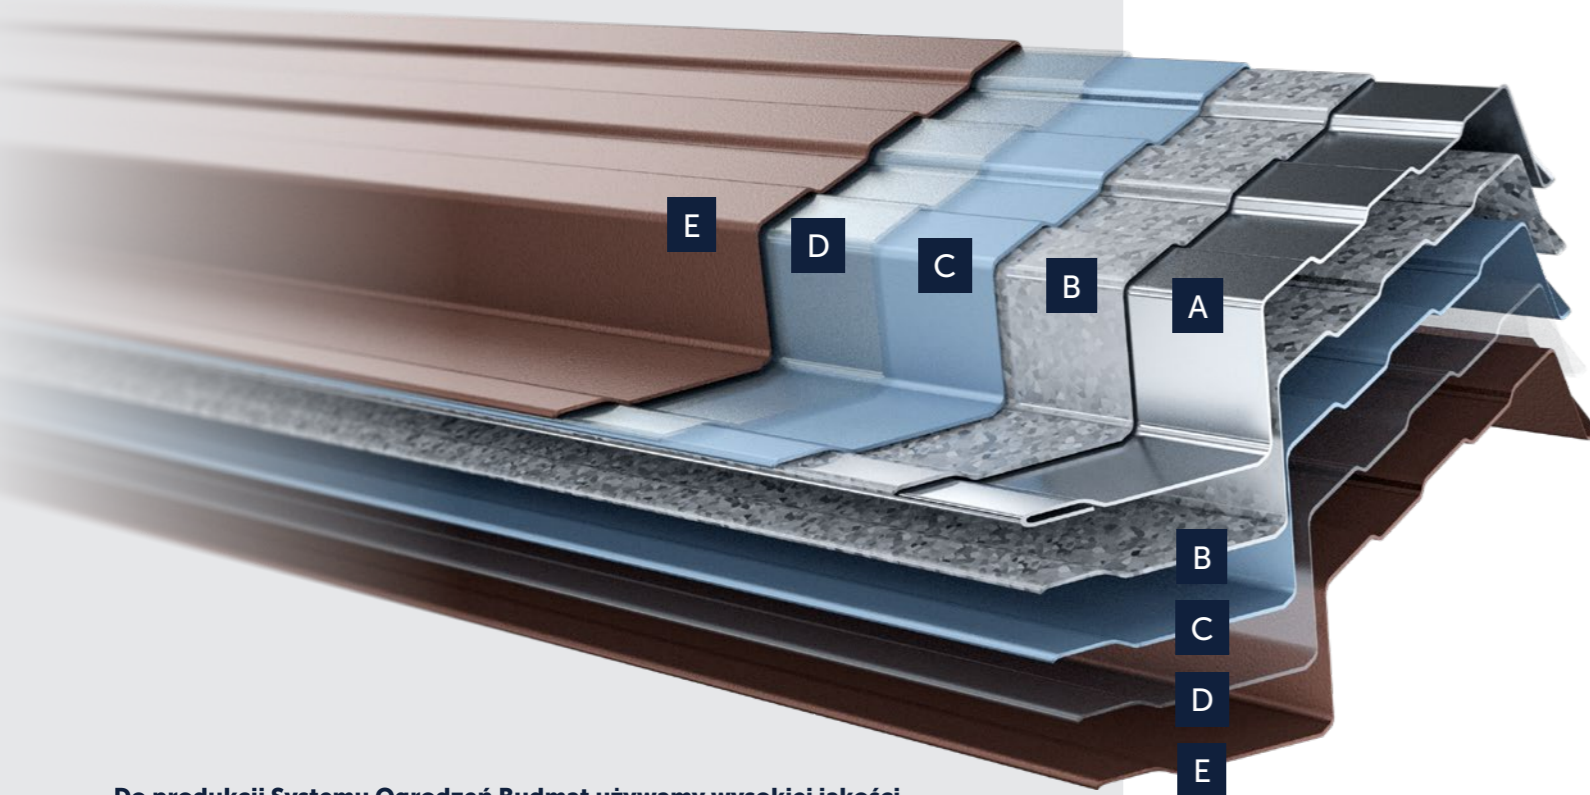

# OCHRONNA POWŁOKA W PIĘKNYM STYLU

10  
LAT  
GWARANCJI

Do produkcji Systemu Ogródzeń Budmat używamy wysokiej jakości blach stalowych, o zawartości cynku minimum 275 g/m<sup>2</sup> – są to najlepsze surowce dostępne na rynku.