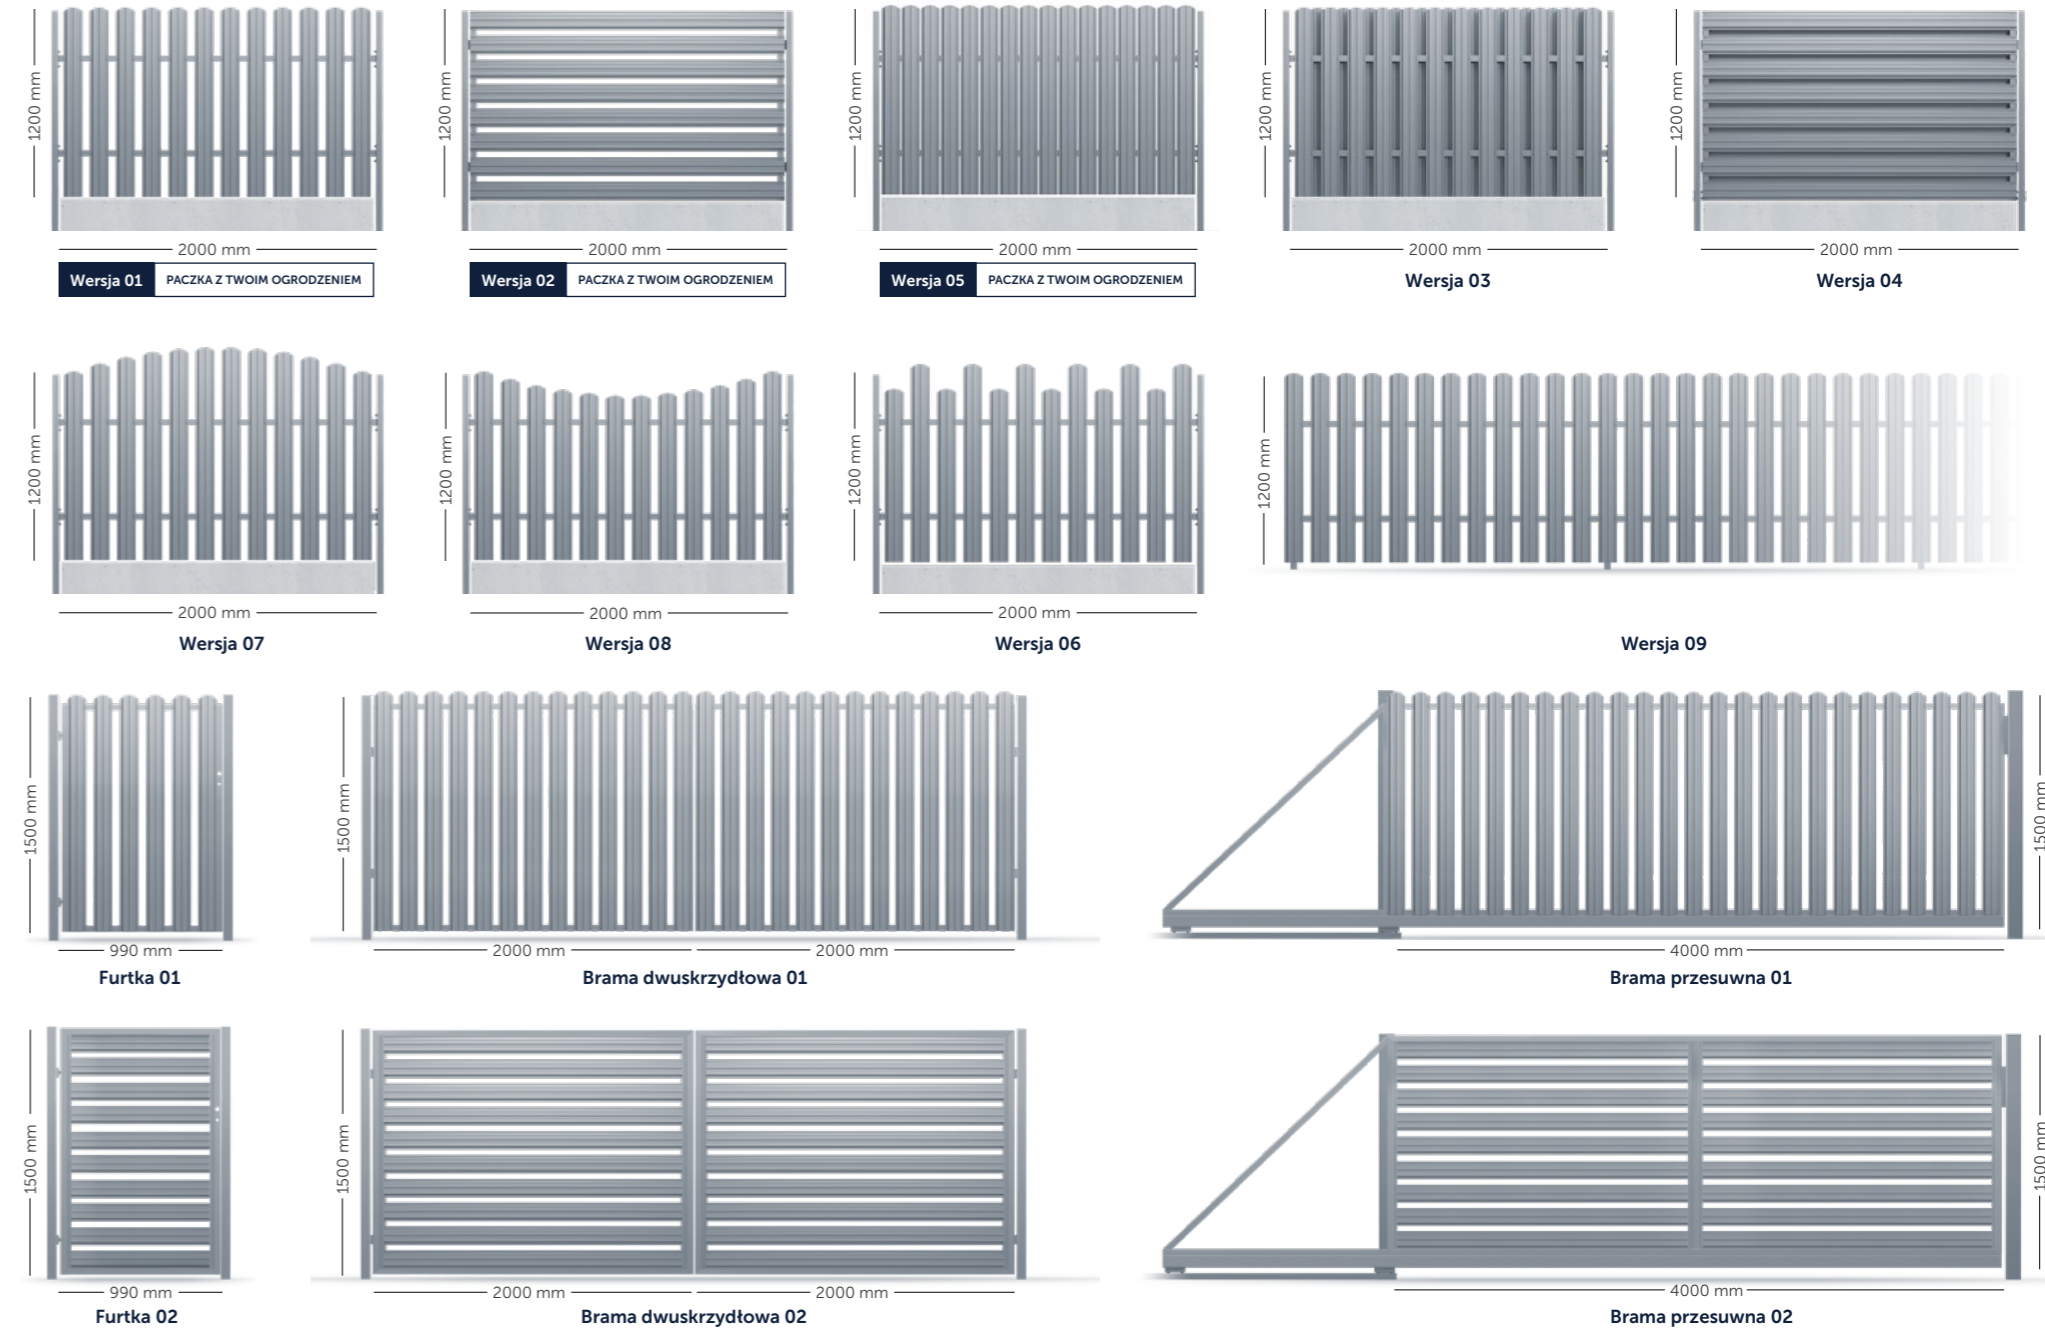

MONTAŻ BEZPRZĘSŁOWY

WERSJE PRZĘSEŁ, FURTEK I BRAM