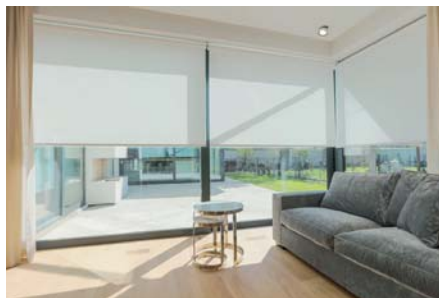

SYSTEMY ŻALUZZOWE I ROLETOWE ANWIS