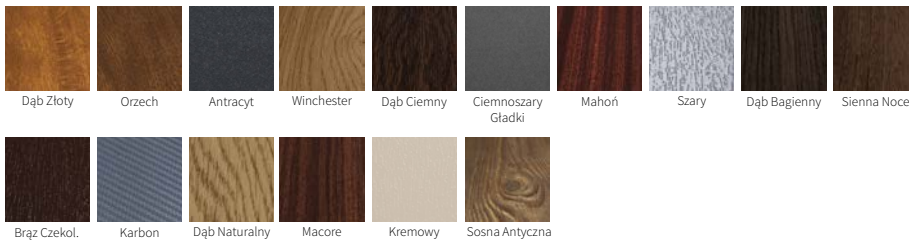

Kolorystyka podstawowa oklein