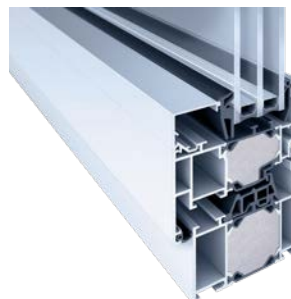

FERROLINE
Nowoczesny system o wąskich profilach, doskonale nadający się do renowacji zabytkowych budynków, z zachowaniem odpowiedniego wyglądu okien.

W 72
Głębokość ramy 72 mm. Modułowy system o dużej elastyczności projektowej. Wysoka ochrona antywłamaniowa, spełnia wymogi do klasy RC3.