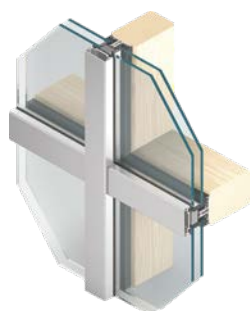

MB-SR 50 A
System fasad drewniano-aluminiowych.