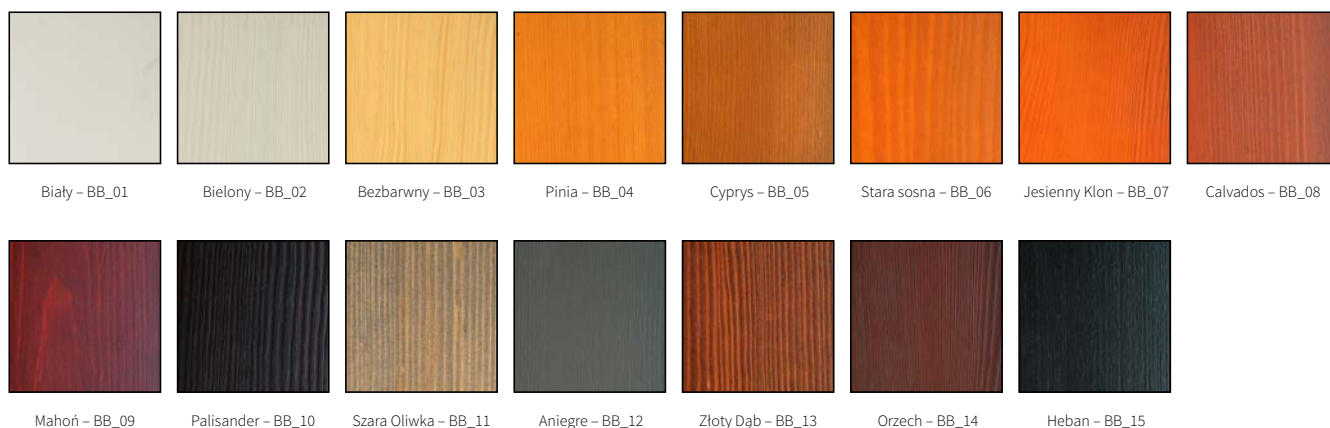

Kolorystyka

Posiadamy szeroką paletę kolorów wykończenia transparentnego drewna, jak i w standardowych kolorach RAL lub NCS (kolory kryjące). Okna można również zamówić z różnymi kolorami wewnątrz i na zewnątrz okna. Użycie przezroczystego lub półprzezroczystego wykończenia znacznie uwydatnia naturalne piękno drewna.

Nowa paleta kolorów standardowych: