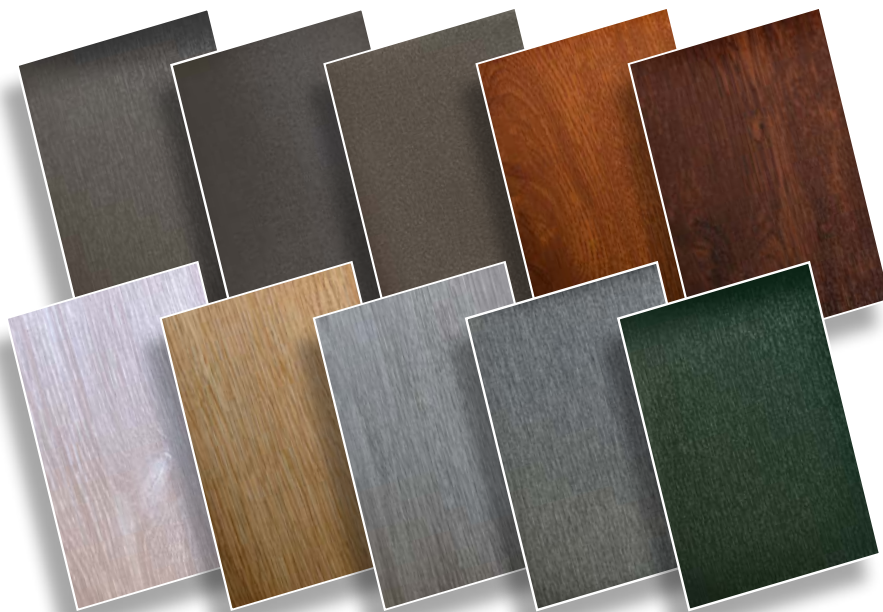

Okleiny

Nowe okleiny BB stosowane na okleiniarce

Możliwość lakierowania PVC