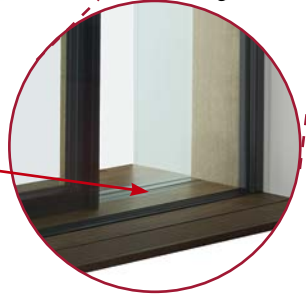

Szklenie skrzydła stałego do poziomu podłogi