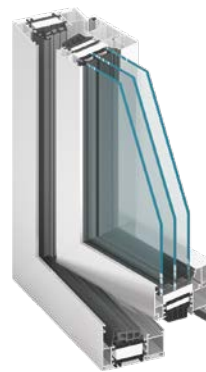

MB 86 Aero
Głębokość ramy 77 mm.