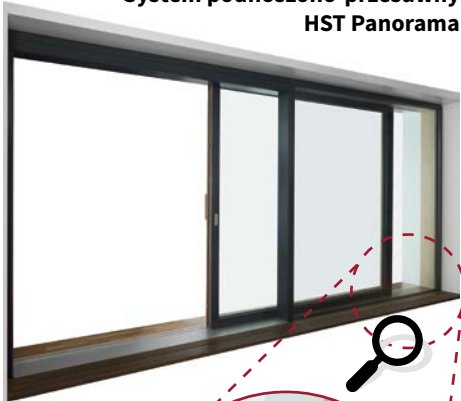

Systemy tarasowe

- Systemy uchylno-przesuwne (PSK)
- Systemy podnoszono-przesuwne (HST)
- Systemy harmonijkowe
- Systemy werandowe (dodatkowa klamka zewnętrzna)
- Okna balkonowe

System podnoszono-przesuwny HST Panorama