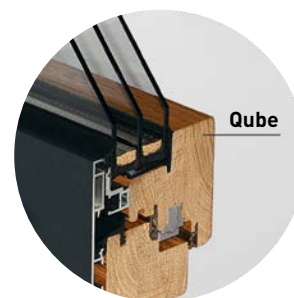

Prostokątne kształty nakładek aluminiowych.

Alutrend Kwadrat FB / XL / MAX

Prostokątne kształty, nakładka skrzydła zlicowana z nakładką ościeżnicy.

Standard

Qube

Alutrend Qube

Możliwości wykończenia strony wewnętrznej okna: Standard (wykończenie zaokrąglone), Qube (wykończenie prostokątne)