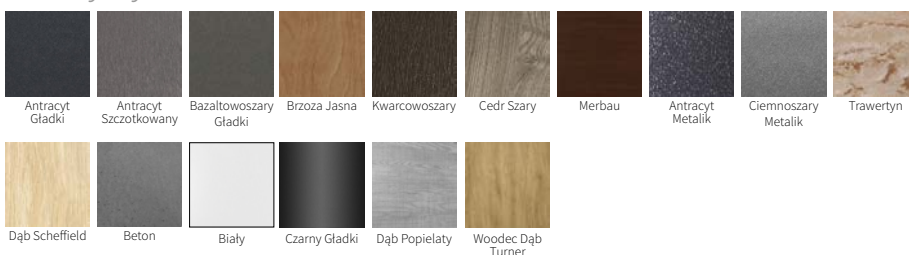

Kolorystyka rozszerzona oklein

UWAGA! Ze względu na użytą technikę druku kolory prezentowane w katalogu mogą różnić się od oryginałów.