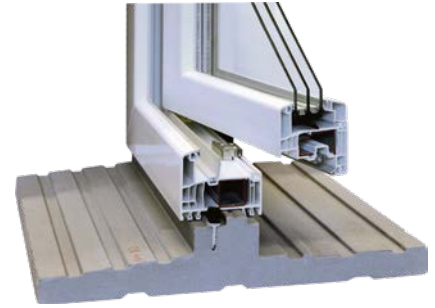

Profesjonalny montaż

Oprócz szeroko pojętego standardowego montażu na kotwy lub dyble, oferta Firmy BERTRAND umożliwia Państwu wybór montażu „ciepłego”, tj.:

- montaż na fartuchach wewnętrznych i zewnętrznych
- montaż z użyciem taśmy rozprężnej
- montaż systemem Thermo WOOD
- montaż systemem MOWO
- montaż wysunięty w przestrzeni izolacji budynku na konsolach
- montaż „ciepłych parapetów” XPS

Dodatkowo, w celu poprawnego montażu oraz zapobiegania błędów i uszkodzeń produktów stosowane są poszerzenia PVC wpuszczane w posadzkę oraz stopy montażowe.

Parapet XPS