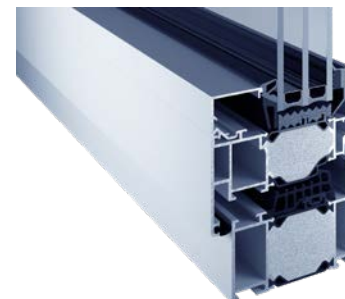

FERROLINE
Nowoczesny system o wąskich profilach, doskonale nadający się do renowacji zabytkowych budynków, z zachowaniem odpowiedniego wyglądu okien.

W 72
Głębokość ramy 72 mm. Modułowy system o dużej elastyczności projektowej. Wysoka ochrona antywłamaniowa, spełnia wymogi do klasy RC3.