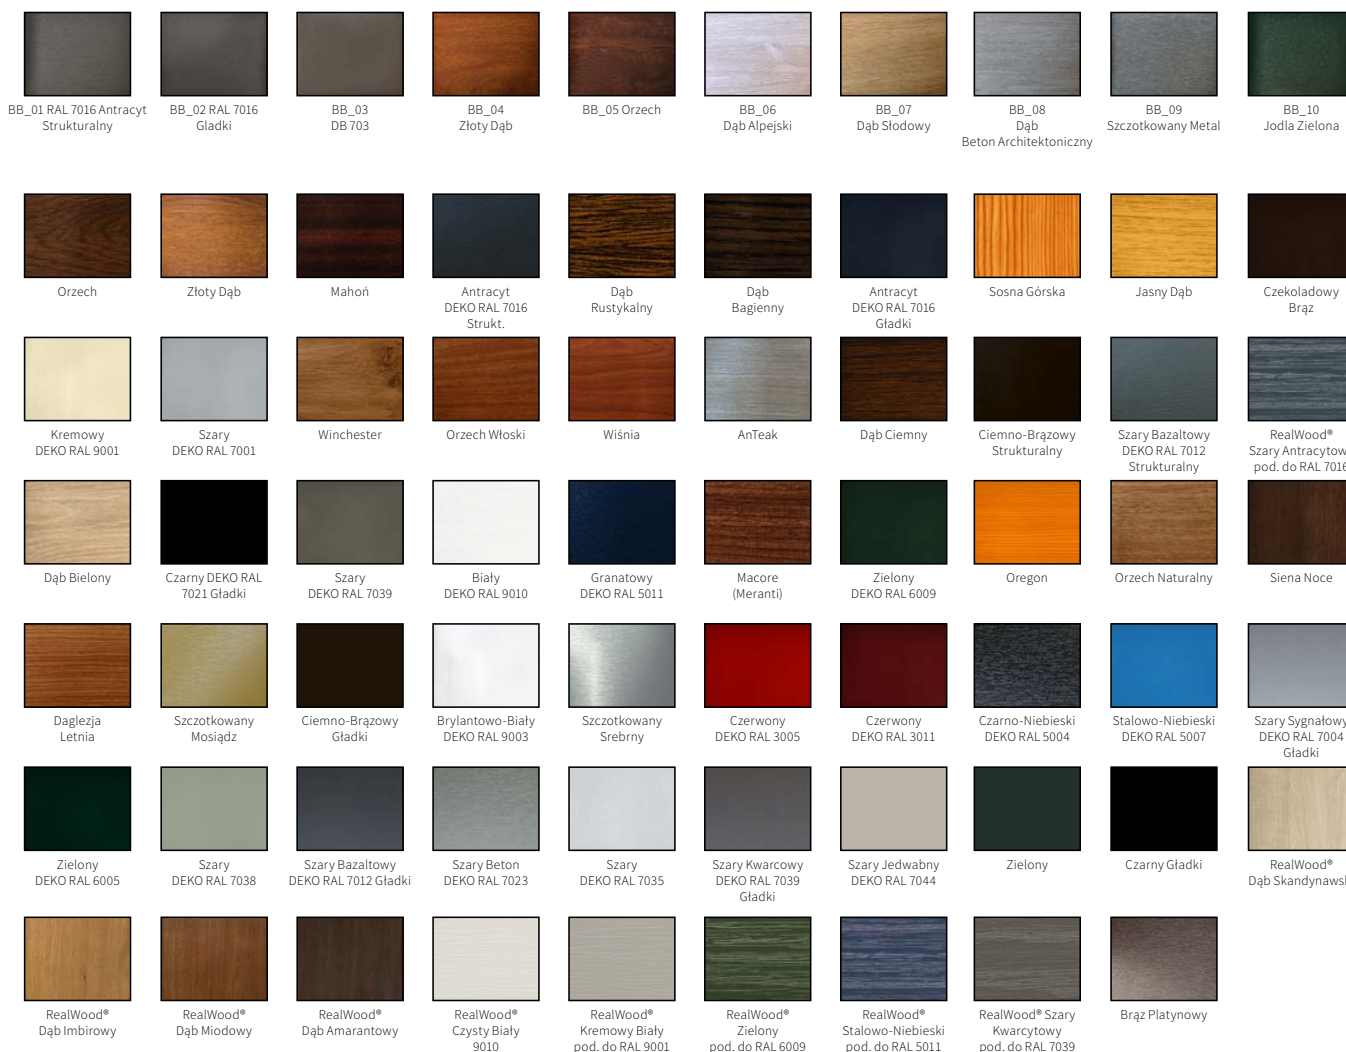

Okleiny

* kolory metaliczne

UWAGA! Ze względu na użytą technikę druku kolory prezentowane w katalogu mogą różnić się od oryginałów.

Okna drewniane

REWELACYJNY
od **0,79**
W/m²K

50 okna i drzwi
Bertrand

- Systemy profili drewnianych o różnych głębokościach (68 – 92 mm)
- Bogaty asortyment gatunków drewna, od podstawowych jak sosna, świerk, meranti, dąb poprzez gatunki egzotyczne np.: zebrano, padouk, iroko, wenge i wiele innych
- Różnorodność wykończenia drewna np.: drewno szczotkowane, piaskowane, olejowane
- Wszystkie kolory RAL / NCS, dwukolor, odcienie transparentne (widoczne usłojenie), wygląd drewna surowego, malowanie kolorami metalicznymi
- Okapniki aluminiowe lub drewniane
- Szklenie z podwójną lub potrójną szybą
- Ciepła ramka międzyszybowa