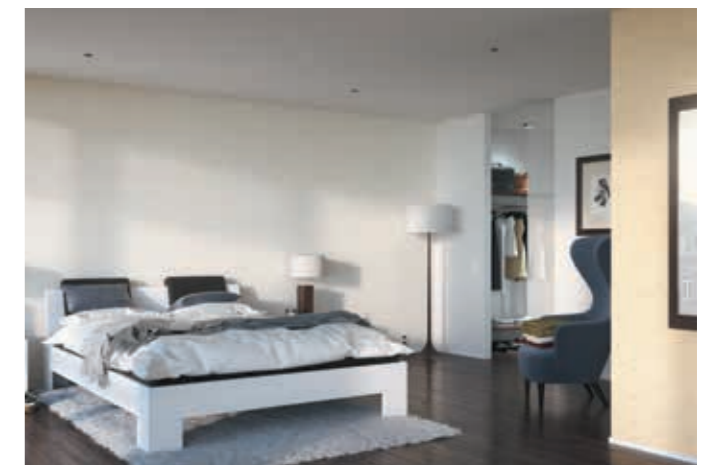

COUNTRY HOUSE