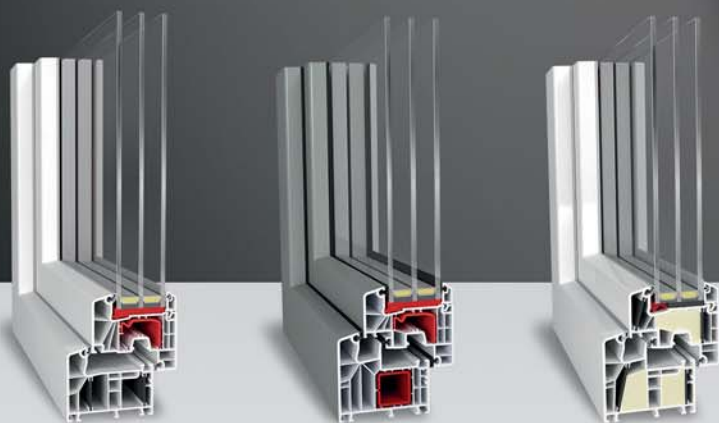

# OKNA

modyfikowane  
energetycznie

Wyjątkowe rozwiązania  
zastosowane w konstrukcji  
systemów okiennych **aluplast**  
to gwarancja ponadprzeciętnych  
parametrów termicznych  
i użytkowych Twoich okien.

  
**aluplast**<sup>®</sup>  
Kunststoff-Fenstersysteme

IDEAL 7000  
powerdur inside

IDEAL 8000

energeto 8000  
foam inside

[www.aluplast.com.pl](http://www.aluplast.com.pl)