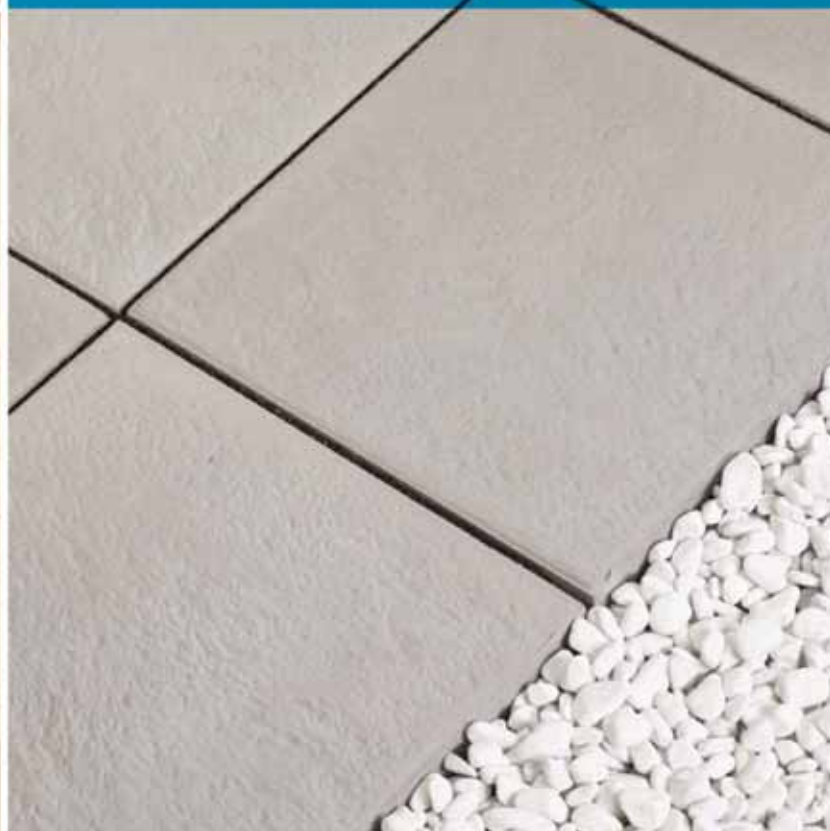

DESKA OGRODOWA®

NOWOŚCI NA TARAS

PORCELITO®

Taras, stanowiący połączenie domu z ogrodem, powinien harmonizować zarówno z otoczeniem budynku, jak i jego wystrojem. Teraz, za sprawą nowych, niezwykłych płyt tarasowych firmy Bruk-Bet® przydomowa straża wypoczynku może przybrać piękną i funkcjonalną formę.