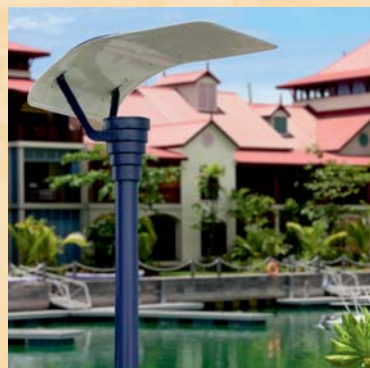

PRODUCENT STYLOWEGO I NOWOCZESNEGO OŚWIETLENIA
I ELEMENTÓW MAŁEJ ARCHITEKTURY

■ **F.P.H. ART METAL Sp.J.**

ul. Jabłoniowa 124, 83-331 Łapino Kartuskie
tel. 58 681 80 78, fax. 58 681 80 64, e-mail: biuro@art-metal.pl
www.art-metal.pl