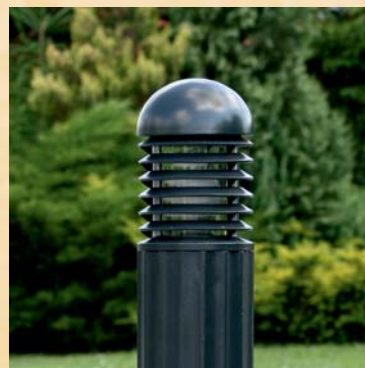

PRODUCENT STYLOWEGO I NOWOCZESNEGO OŚWIETLENIA
I ELEMENTÓW MAŁEJ ARCHITEKTURY

■ **F.P.H. ART METAL Sp.J.**

ul. Jabłoniowa 124, 83-331 Łapino Kartuskie
tel. 58 681 80 78, fax. 58 681 80 64, e-mail: biuro@art-metal.pl
www.art-metal.pl