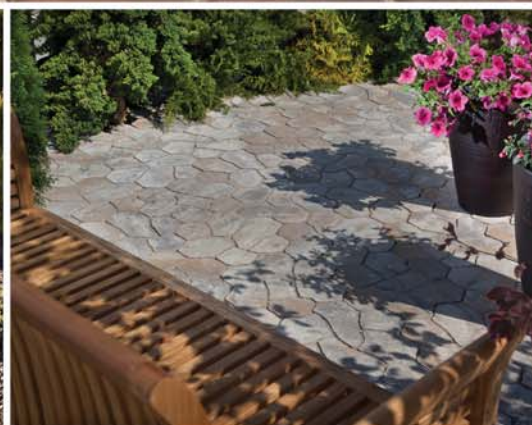

 **BRUK-BET**[®]
PRESTIGE

Naturalne piękno w Twoim ogrodzie

**PRESTIŻ
ELEGANCJA**

Od blisko 30 lat naszą pasją jest tworzenie materiałów, dzięki którym ogrody zachwycają niepowtarzalnym urokiem. Naszą specjalnością są ekskluzywne wyroby na nawierzchnie, które łączą w sobie najwyższe walory dekoracyjne z doskonałą jakością.