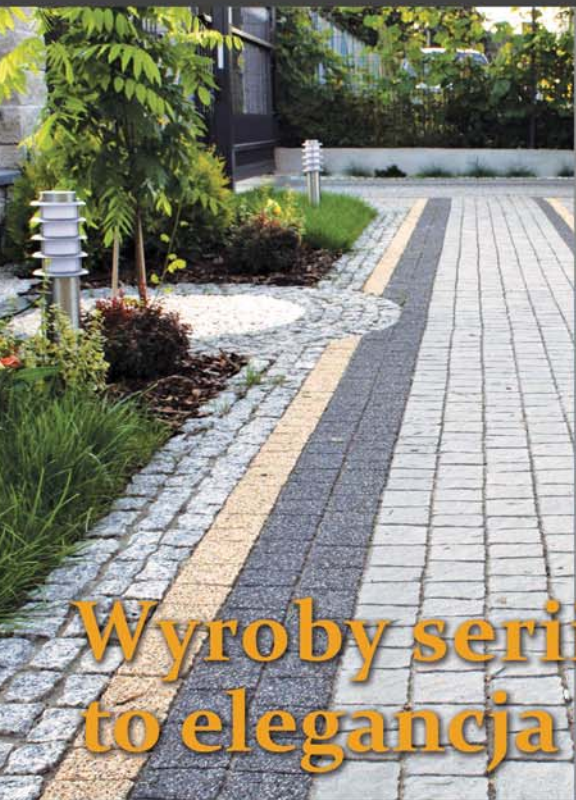

BRUK-BET®

wyroby dla domu, ogrodu i drogownictwa

Wyroby serii **PRESTIGE**
to elegancja i oryginalność

Najlepszy wybór pod SŁOŃcem!

infolinia: 0 801 209 047 www.bruk-bet.pl