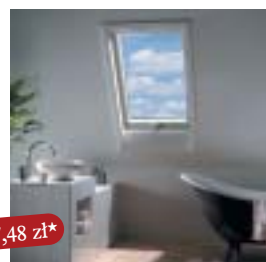

www.fakro.pl, e-mail: fakro@fakro.pl

od 673,44 zł*

OKNA OBROTOWE FTS, FTS-V, FTP-V

Okna obrotowe to podstawowy rodzaj okien dachowych, zapewniający przewietrzanie i doświetlenie pomieszczenia. Otwierane są obrotowo, maks. o kąt 180° stosowany do mycia zewnętrznej szyby oraz do obsługi markizy. Okna obrotowe mogą być wyposażone w akcesoria wewnętrzne i zewnętrzne.