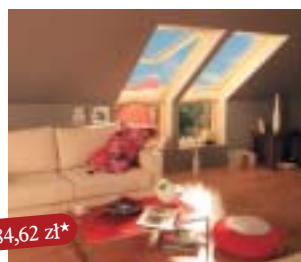

od 1525,00 zł*

OKNO UCHYLNO-OBROTOWE FPP PRESELECT®

Okna uchylno-obrotowe, oprócz doświetlenia i przewietrzania pomieszczenia, zapewniają swobodny dostęp do okna i szeroki widok na zewnątrz przez uchylone skrzydło. Otwierane są na dwa sposoby: uchylny do 35°, umożliwia swobodne podejście do okna i szeroki widok; obrotowy, używany do mycia okna i obsługi markizy. Okna uchylno-obrotowe mogą być wyposażone w akcesoria wewnętrzne i zewnętrzne.

od 2779,16 zł*

OKNO PANORAMICZNE FEL

Okna panoramiczne charakteryzują się dużymi rozmiarami zapewniając dobre doświetlenie i przewietrzanie pomieszczenia oraz dużym kątem uchylecia skrzydła, co umożliwia wyjście na dach. Otwierane są na dwa sposoby: uchylny o 40°, pozwala na swobodne podejście do okna oraz nieograniczony widok na zewnątrz oraz o 68°, duże rozmiary okien oraz duży kąt uchylecia skrzydła umożliwia wygodne wyjście na dach lub może służyć do celów ewakuacyjnych; obrotowy, używany do mycia okna i obsługi markizy. Okna panoramiczne mogą być wyposażone w akcesoria wewnętrzne i zewnętrzne.