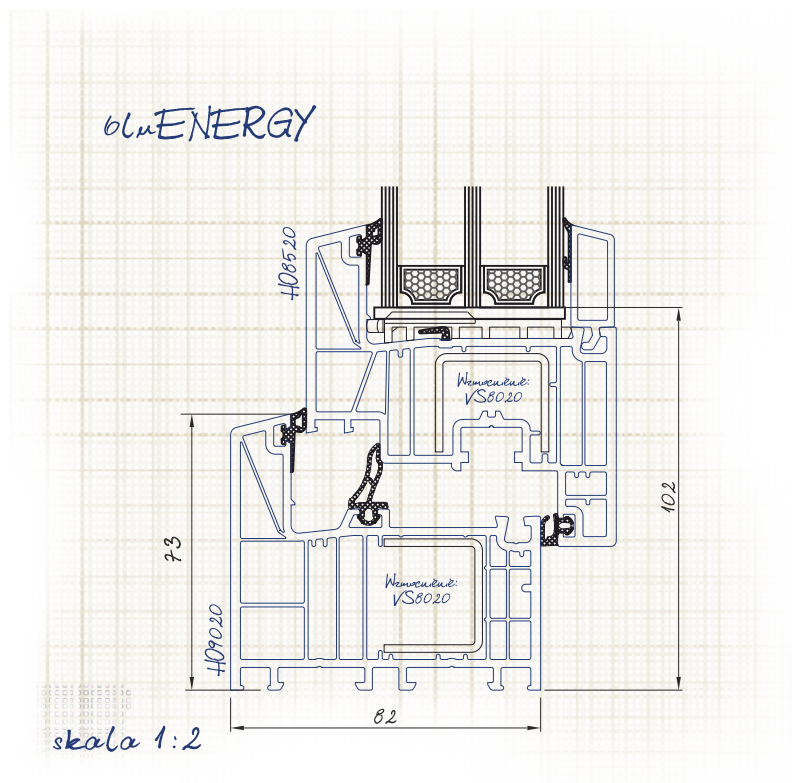

Wyposażenie standardowe:

- + profil bluEvolution w kolorze białym z trzema uszczelkami w kolorze czarnym lub szarym
- + okucie obwiedniowe z klamką i ostonkami na zawiasy w jednym z sześciu kolorów
- + pakiet trzyszybowy o współczynniku $U_g=0,5W/m^2K$
- + ciepła ramka międzyszybowa w jednym z sześciu kolorów
- + doszczelniona listwa podparapetowa
- + 6-komorowe profile ram i skrzydeł wykonane z najwyższej jakości profili PVC
- + głębokość zabudowy 82 mm
- + mikrowentylacja w skrzydłach rozwierno-uchylnych
- + dwa zaczepy antywyważeniowe w każdym skrzydle