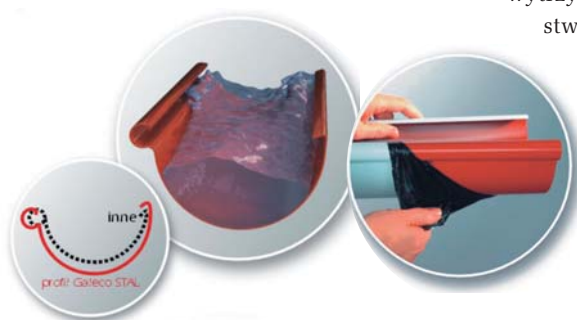

Galeco Sp. z o.o.
ul. Uśmiechu 1, 32-083 Balice k/Krakowa
tel. 12 258 32 00, faks 12 258 32 01
infolinia: 0 801 623 626
galeco@galeco.pl
www.galeco.pl