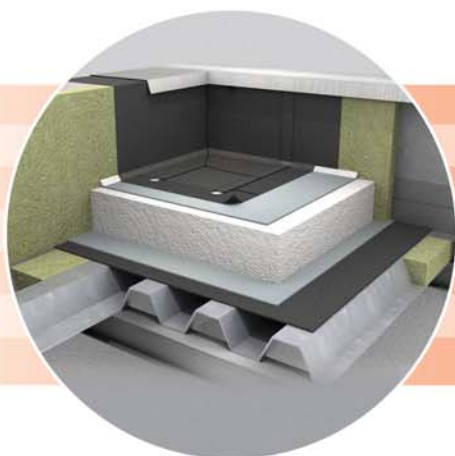

NIEZAWODNY!

SYSTEM OGNIOWY DACHÓW PŁASKICH

**PAPA SOLO FIRE RESIST
STYROPIAN EPS 100 WDV**

NIEZAWODNY

(klasy odporności ogniowej REI20 – REI45)

LEKKI

(nie obciąża konstrukcji – 10 kg/m²)

ŁATWY I SZYBKI W MONTAŻU