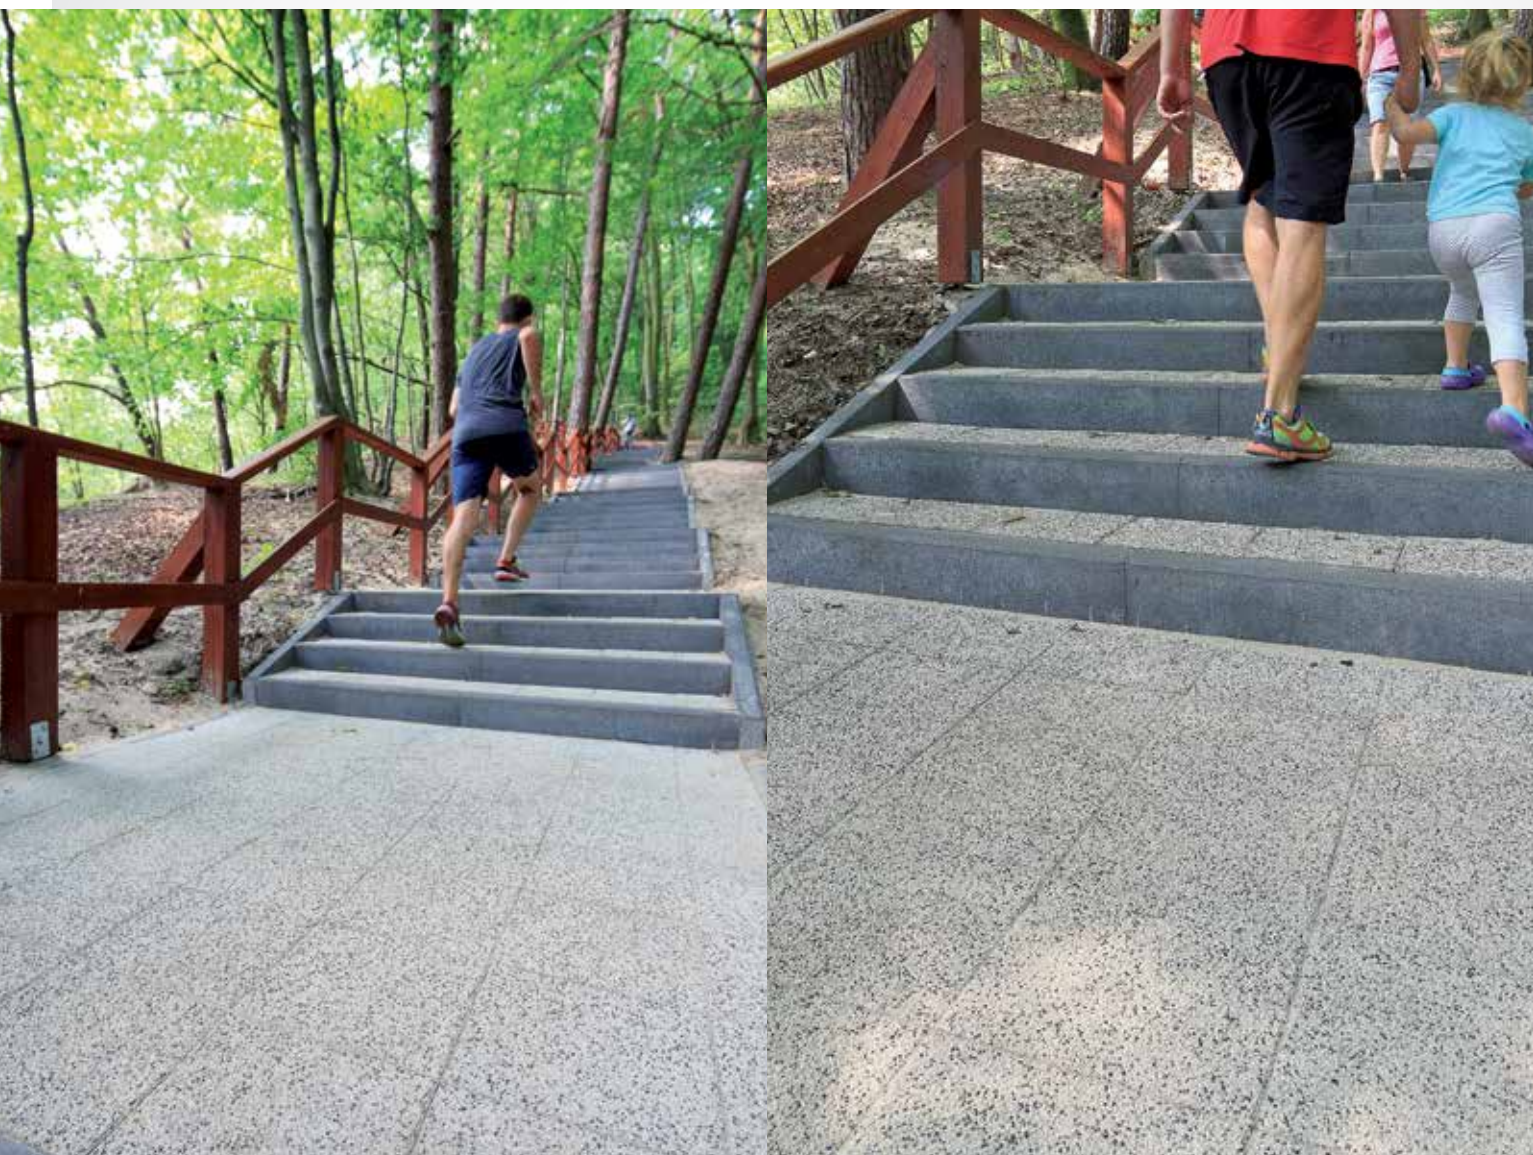

POLBRUK **COMPLEX**

LINIA PRODUKTOWA: **STYL** | GRUBOŚĆ: **6** | FAKTURA: **PŁUKANA** | KOLOR: **SZARY**

Polbruk

WEJŚCIE NA PACHOŁEK
GDAŃSK OLIVA