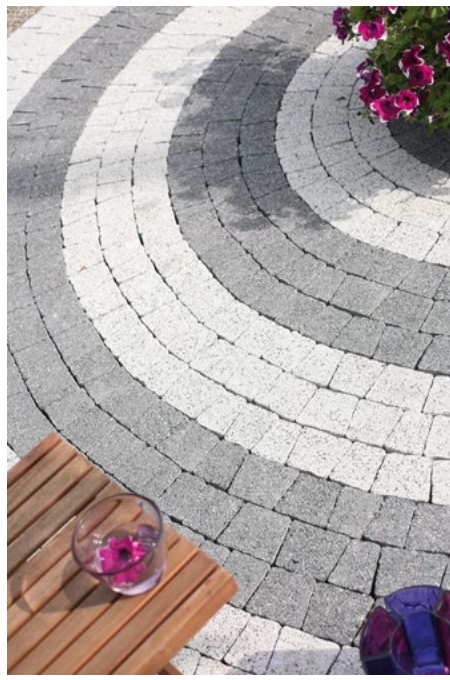

KOSTKA BRUKOWA I WYROBY DROGOWE

WOKÓŁ DOMU / KOSTKA BRUKOWA