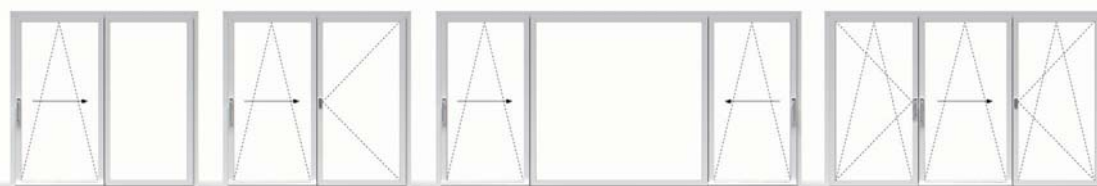

SZEROKIE SPEKTRUM MOŻLIWOŚCI POŁĄCZEŃ

Systemy uchylno-przesuwne ze skrzydłami rozwiernymi lub elementami szklenia stałego