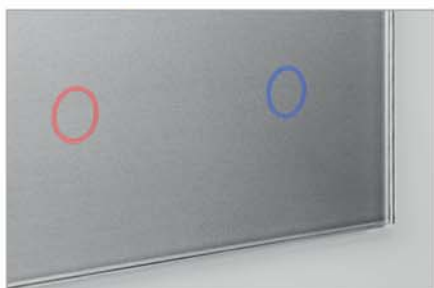

Seria Full Moon (moduł: włącznik dotykowy podwójny + 2x gniazdo)

Zobacz jak zamontować łącznik dotykowy

Modułowy system włączników

Estetyka

Minimalistyczny styl doskonale podkreśla walory każdego wnętrza. Najwyższa jakość wykonania i szlachetny charakter szkła dodaje dyskretnej elegancji, natomiast delikatne podświetlenie ułatwi szukanie włącznika w ciemności.

Uniwersalność

Modułowość systemu LIVOLO daje Ci pełną kontrolę - zestawiasz swój włącznik wg wyglądu oraz funkcji jaką ma spełniać w Twoim domu.

Wygoda

System LIVOLO posiada bogatą funkcjonalność m.in. sterowanie dotykiem i zdalne ściemnianie, oraz inne funkcje, które można samodzielnie zaprogramować.*