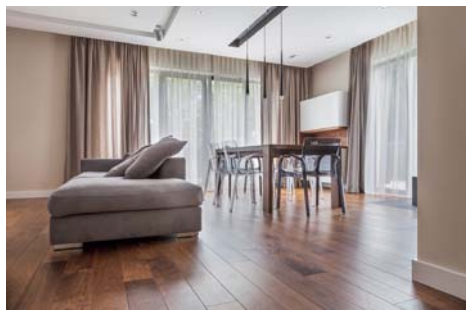

FINISHDESKA XXL

Finishdeska XXL to jedna z najnowszych propozycji w ofercie Finishparkietu. Wyróżniająca się niebanalną estetyką podłoga, idealnie komponuje się z wnętrzami urządzonymi w duchu nowoczesnych trendów europejskich oraz światowych. Starannie wyselekcjonowane deski dębowe, jesionowe oraz orzech amerykański dają poczucie elegancji i komfortu użytkownika. Finishdeska XXL będąca poprzez swoje rozmiary symbolem luksusu, zachowuje jednocześnie precyzję konstrukcji oraz niezawodne walory klasycznych desek i parkietów Finishparkiet. Deska w rozmiarze XXL nadaje się również doskonale na ogrzewanie podłogowe i może służyć jako nowoczesne wykończenie ścian tworząc niebanalne i oryginalne zakątki w naszym domu. Finishdeska XXL jest najlepszym rozwiązaniem dla osób ceniących sobie szyk, klasę, a także indywidualizm i oryginalność.

Kolekcja XXL występuje w różnych wariantach kolorystycznych, od podłóg w odcieniach naturalnych pokrytych jedynie olejowoskiem dającym efekt niezwykłej bliskości natury po najmodniejsze podłogi bielone. Niezmiernie, największym zainteresowaniem cieszą się deski pokryte satynowym olejowoskiem, delikatnie podkreślającym walory i kolorystykę naturalnego drewna o nazwie włoskiej kawy

W kolekcji znajdzie się również coś dla amatorów nieprzemijającego stylu rustykalnego, którego podstawą, jak wiadomo, jest drewno. Piękne dębowe i jesionowe deski posiadające zarówno zdrowe, jak i szpachlowane sęki nadają wnętrzu niesamowicie przytulny charakter, który w połączeniu z odpowiednim wyposażeniem sprawia, iż nawet w centrum miasta możemy uzyskać klimat wiejskiej sielanki.