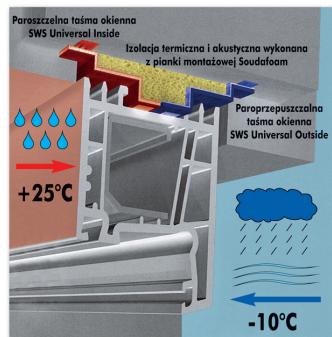

Zastosowanie: system zapewnia prawidłowe wykonanie uszczelnienia stolarki okiennej i drzwiowej w ścianach o dowolnej konstrukcji (zgodnie z zasadą „uszczelnij wewnątrz niż na zewnątrz”)

Elementy systemu:

- izolacja termiczna i akustyczna wypełniająca szczelinę dylatacyjną pomiędzy ościeżem i ościeżnicą (SOUDAFOAM)
- uszczelnienie wewnętrzne, zabezpieczające warstwę termoizolacyjną przed wilgocią od strony pomieszczeń (SWS FOLIENBAND INSIDE, SILIRUB 2)
- uszczelnienie zewnętrzne zabezpieczające warstwę termoizolacyjną przed opadami atmosferycznymi i promieniami UV, umożliwiające jednocześnie dyfuzję pary wodnej z przegrody (SWS FOLIENBAND OUTSIDE, SOUDBAND ACRYL)

SOUDAFOAM – pianka poliuretanowa

Współczynnik przewodzenia ciepła λ [W/(mK)]: 0,033

Chłonność wody [%]: <1

Izolacyjność akustyczna [dB]: do 58

Czas obróbki [min]: 60

SWS FOLIENBAND INSIDE – folia paroszczelna

Dyfuzyjnie równoważna grubość warstwy powietrza S_d [m]: ≥ 55 (PN-EN 1931)

Wodoszczelność [mm]: 200 (PN-EN 1928)

SILIRUB 2 – silikon neutralny

Skurcz po utwardzeniu [%]: <5

Czas tworzenia naskórka [min]: ok. 5