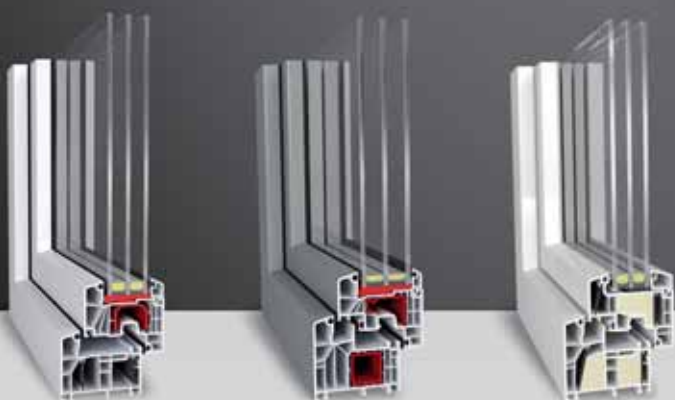

OKNA

modyfikowane
energetycznie

Wyjątkowe rozwiązania
zastosowane w konstrukcji
systemów okiennych **aluplast**
to gwarancja ponadprzeciętnych
parametrów termicznych
i użytkowych Twoich okien.

IDEAL 7000
powerdur inside

IDEAL 8000

energeto 8000
foam inside

www.aluplast.com.pl